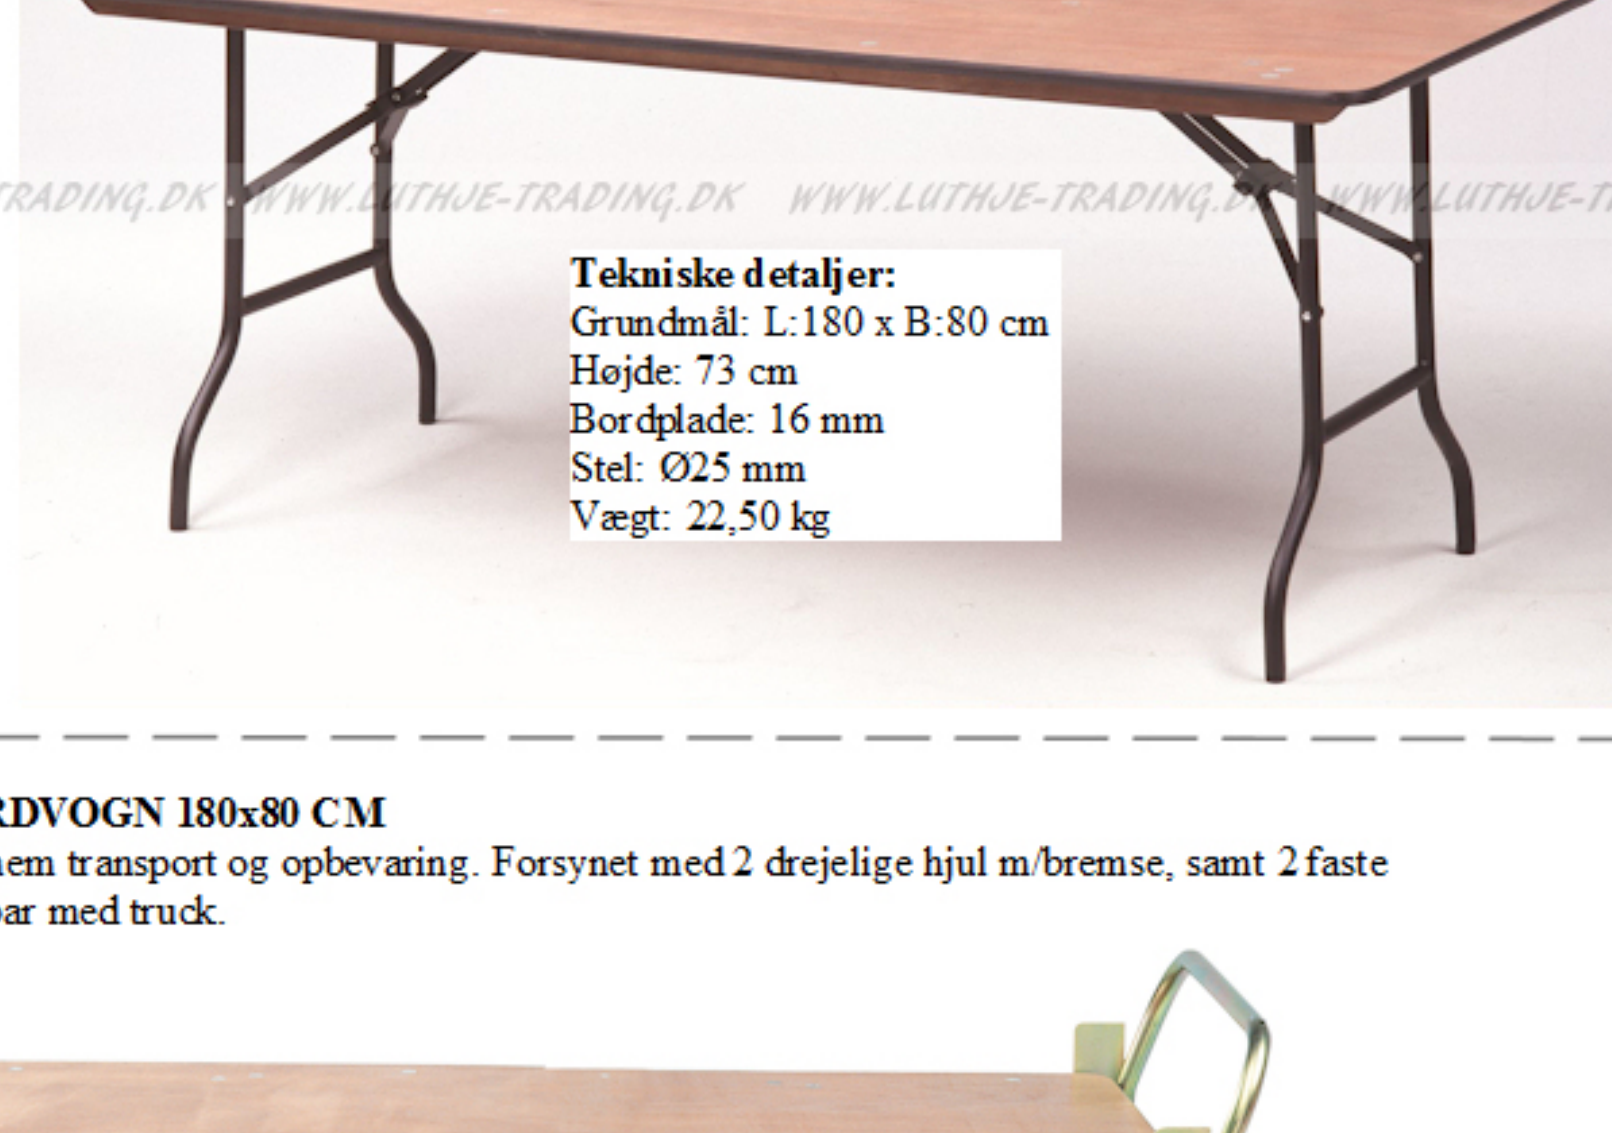

**EVENT REKTANGULÆRT BORD 180x80 CM**

Et prisbilligt bord til professionelt brug. Bordet er udført i mørkbejdet og presset birkefinér, som på oversiden er belagt med vandafvisende polyurethan coating. Bordet er kantforstærket. Understøttet af kraftige pulverlakerede stålør, med højdejusterbare ben.

**Tekniske detaljer:**  
 Grunddnål: L:180 x B:80 cm  
 Højde: 73 cm  
 Bordplade: 16 mm  
 Stel: Ø25 mm  
 Vægt: 22,50 kg

**EVENT BORDVOGN 180x80 CM**

Bordvogn til nem transport og opbevaring. Forsynet med 2 drejelige hjul m/bremse, samt 2 faste hjul. Hånderbar med truck.

**Tekniske detaljer:**  
 Materiale: Elforzinket stål  
 Mål: L:205 x B:81 x H:110  
 Vægt uden borde: 21,50 kg  
 Vægt med borde: 359 kg  
 Kapacitet: 15 borde

**EVENT OVERTRÆK 180x80 CM**

Overtræk til vogne. Beskytter mod støv og regn. 100% vandtæt.

**Tekniske detaljer:**  
 Materiale: PVC/polyester