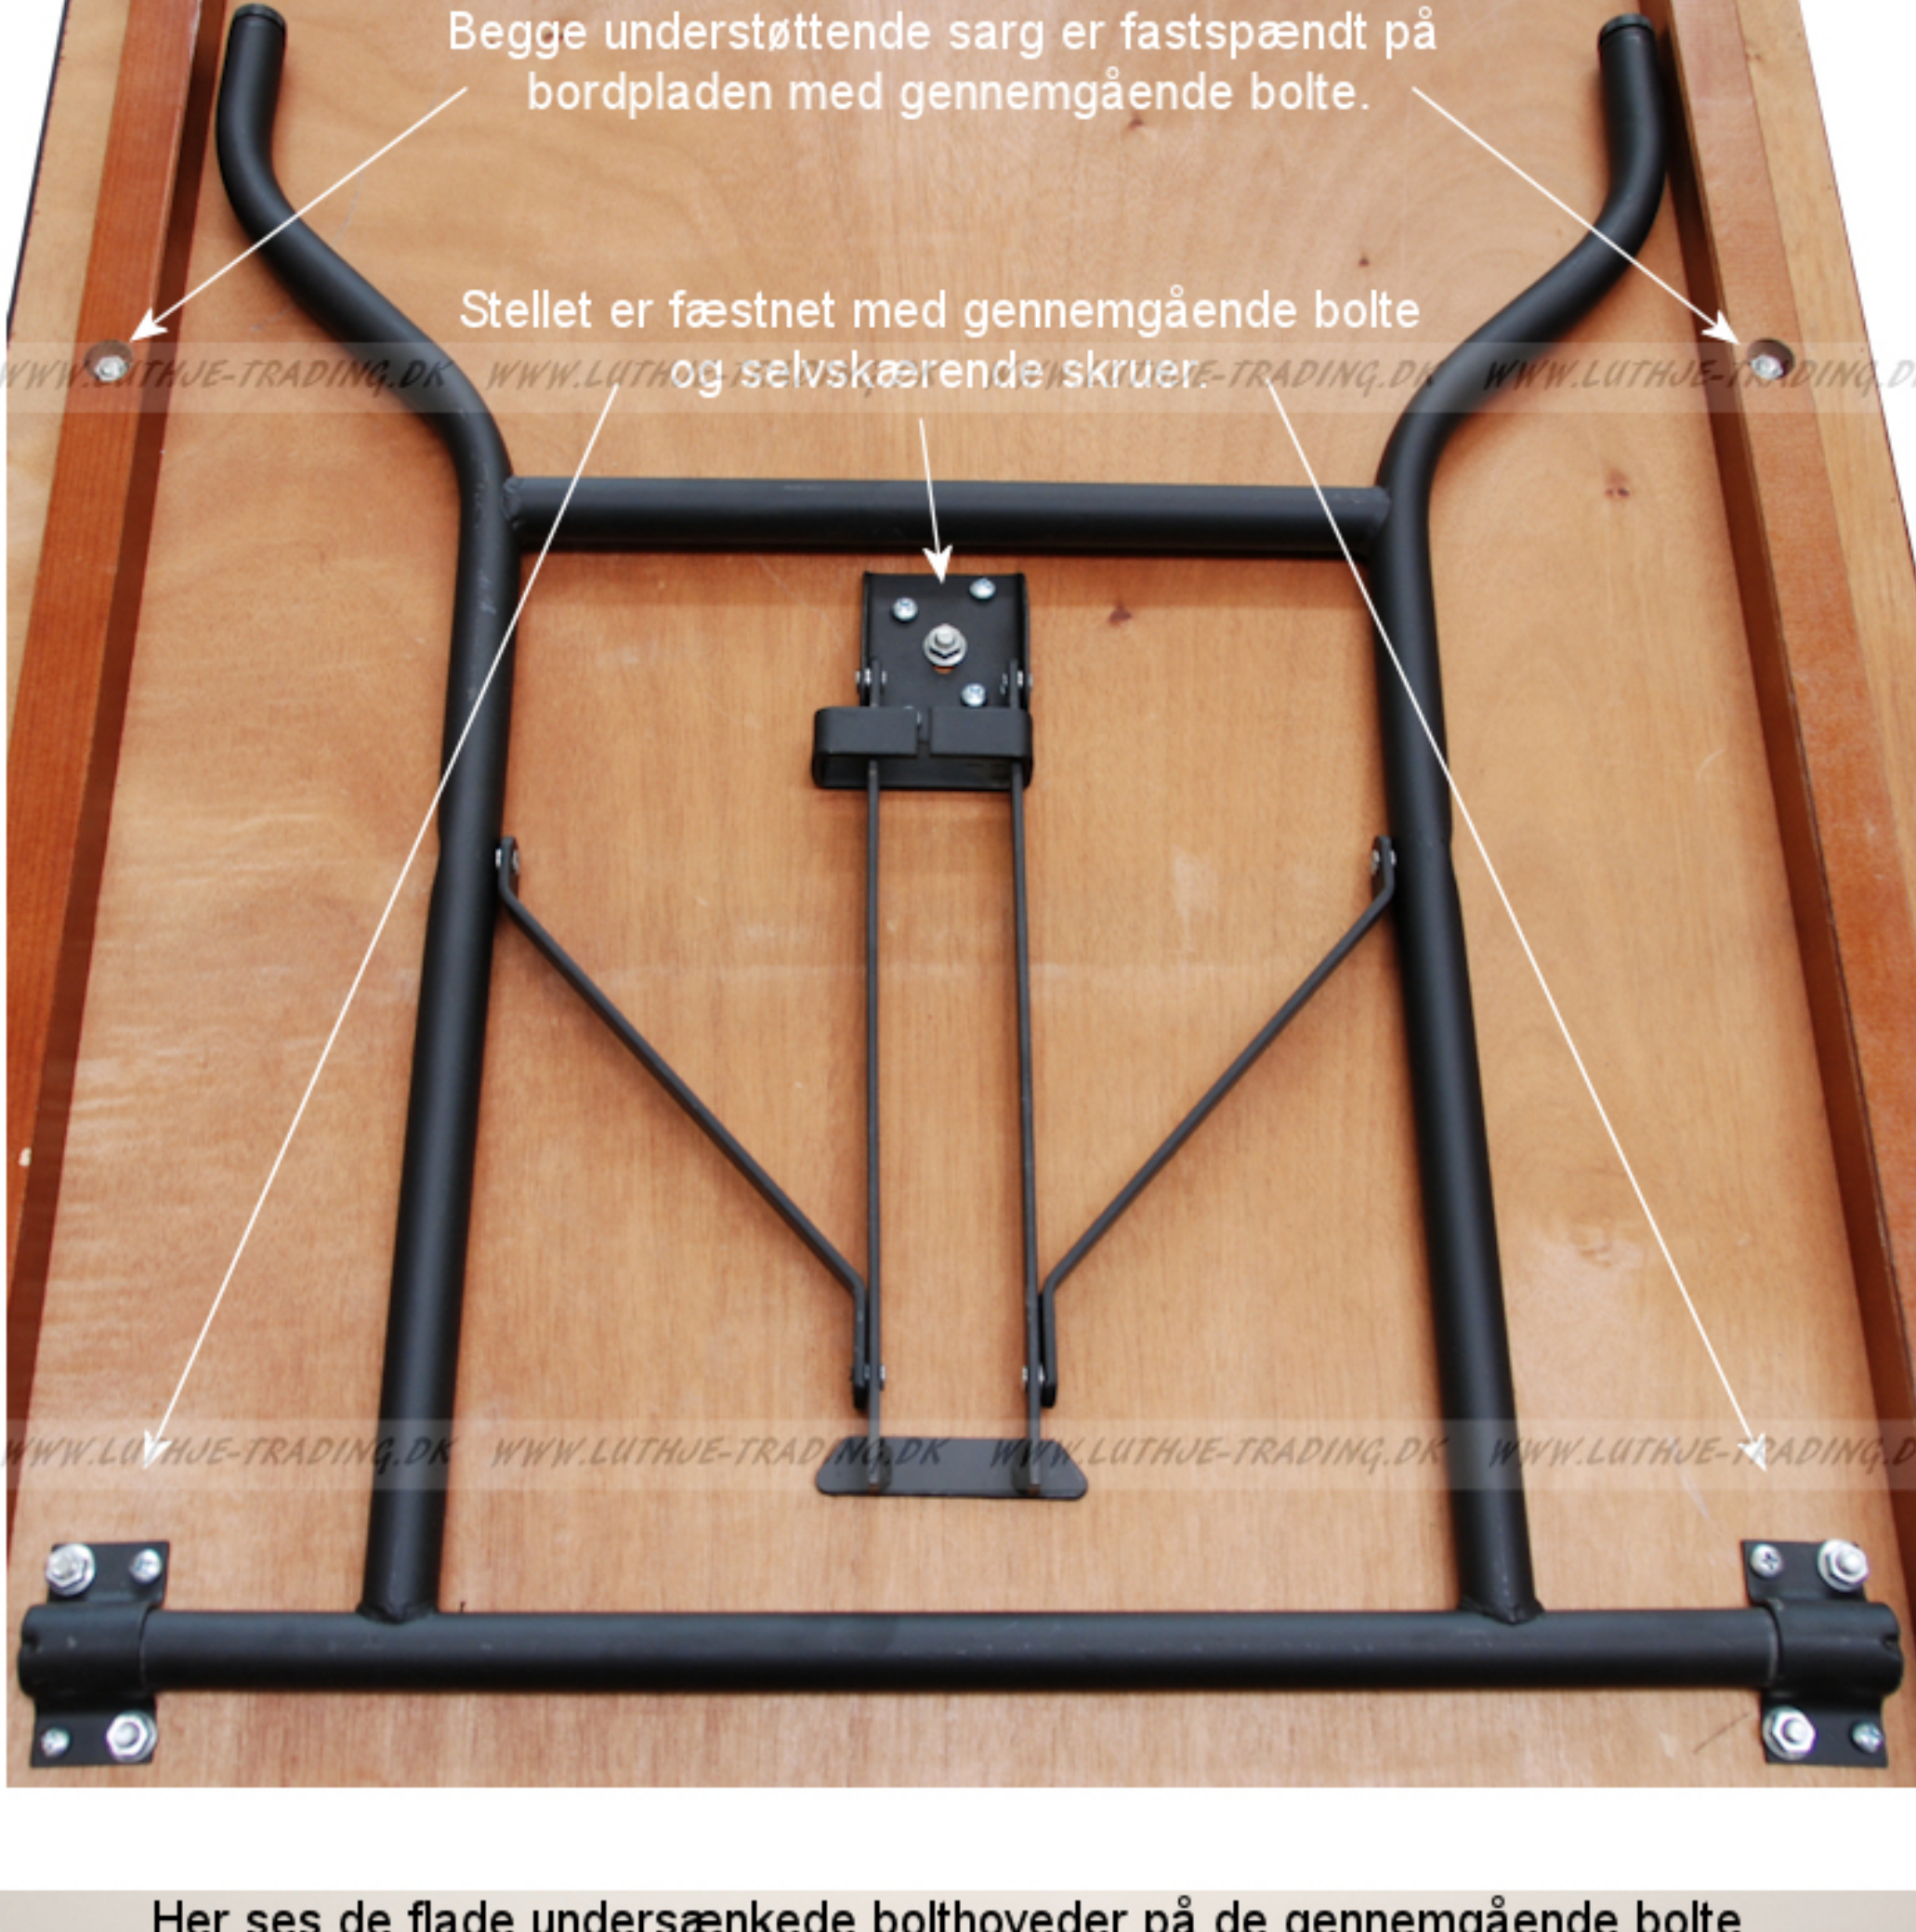

**EVENT REKTANGULÆRT BORD 200x80 CM**

Et prisbilligt bord til professionelt brug. Bordet er udført i mørkebejdet og presset birkefinér, som på oversiden er belagt med vandafvisende polyurethan coating. Bordet er kantforstærket. Understellet er af kraftige pulverlakerede stålører, med højdejusterbare ben.

**Tekniske detaljer:**  
 Grundmål: L:200 x B:80 cm  
 Højde: 73 cm  
 Bordplade: 16 mm  
 Stel: Ø25 mm  
 Vægt: 24,50 kg

**EVENT BORDVOGN 200x80 CM**

Bordvogn til nem transport og opbevaring. Forsynet med 2 drejelige hjul m/bremse, samt 2 faste hjul. Håndterbar med truck.

**Tekniske detaljer:**  
 Materiale: Elforzinket stål  
 Mål: L:225 x B:81 x H: 110  
 Vægt uden borde: 22 kg  
 Vægt med borde: 390 kg  
 Kapacitet: 15 borde

**EVENT OVERTRÆK 200x80 CM**

Overtræk til vogne. Beskytter mod støv og regn. 100% vandtæt.

**Tekniske detaljer:**  
 Materiale: PVC/polyester

Følgende billeder er illustreret med 180 x 80 cm. borde.

Her ses de flade undersænkede bolthoveder på de gennemgående bolte