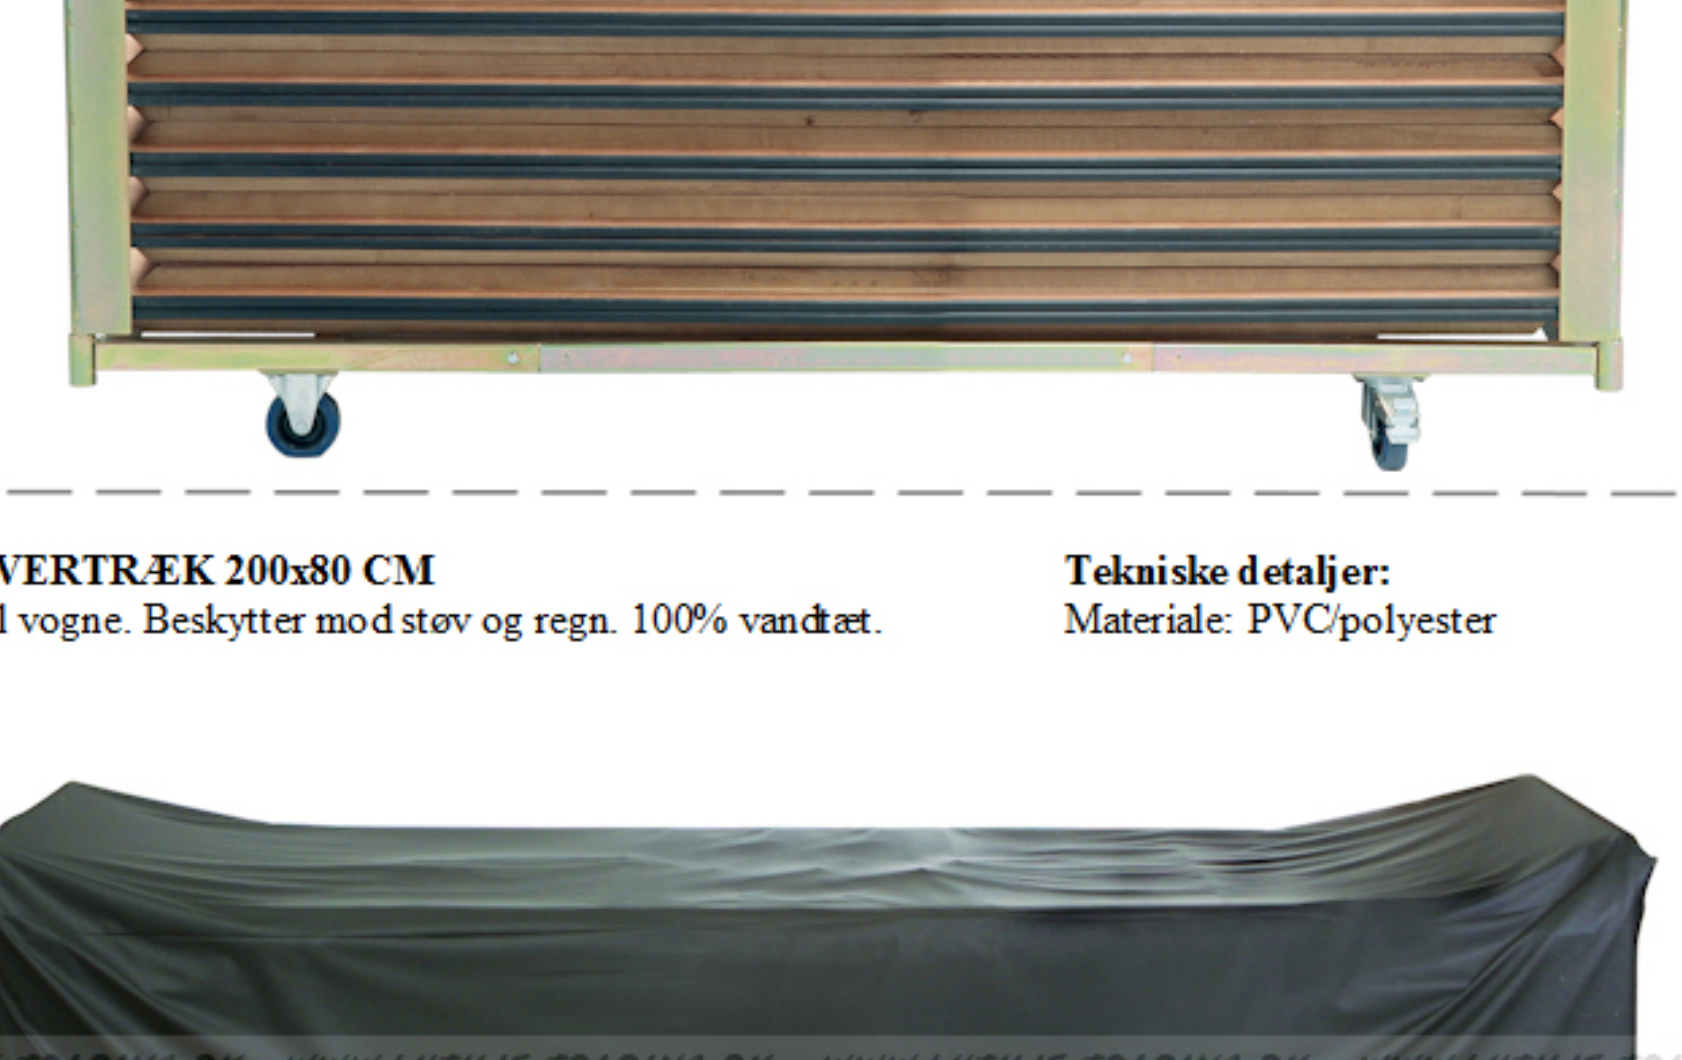

EVENT REKTANGULÆRT BORD 200x80 CM

Et prisbilligt bord til professionelt brug. Bordet er udført i mørkebejdet og presset birkefinér, som på oversiden er belagt med vandafvisende polyurethan coating. Bordet er kantforstærket. Understellet er af kraftige pulverlakerede stålører, med højdejusterbare ben.

Tekniske detaljer:
 Grundmål: L:200 x B:80 cm
 Højde: 73 cm
 Bordplade: 16 mm
 Stel: Ø25 mm
 Vægt: 24,50 kg

EVENT BORDVOGN 200x80 CM

Bordvogn til nem transport og opbevaring. Forsynet med 2 drejelige hjul m/bremse, samt 2 faste hjul. Håndterbar med truck.

Tekniske detaljer:
 Materiale: Elforzinket stål
 Mål: L:225 x B:81 x H: 110
 Vægt uden borde: 22 kg
 Vægt med borde: 390 kg
 Kapacitet: 15 borde

EVENT OVERTRÆK 200x80 CM

Overtræk til vogne. Beskytter mod støv og regn. 100% vandtæt.

Tekniske detaljer:
 Materiale: PVC/polyester

Følgende billeder er illustreret med 180 x 80 cm. borde.

Her ses de flade undersænkede bolthoveder på de gennemgående bolte