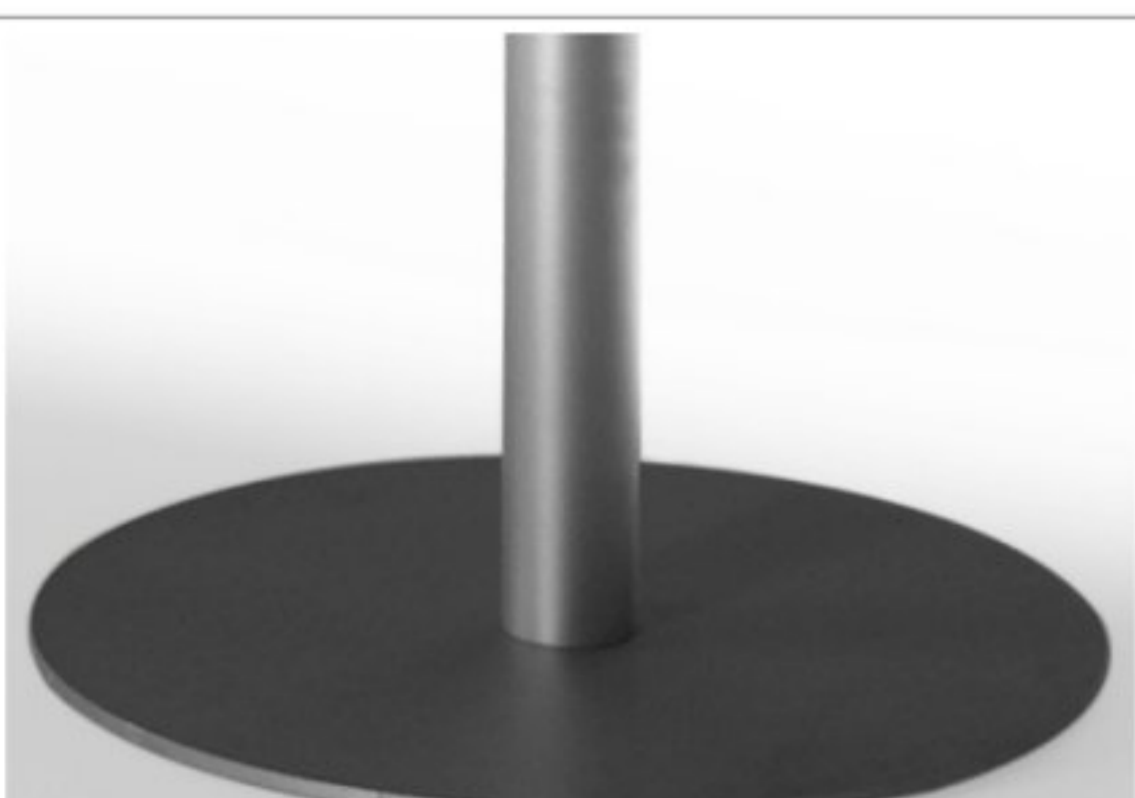

Model 9876 - 1800x1100/820 mm
Tøndeformet bordplade

Model 9877 - 2000x1100/820 mm
Tøndeformet bordplade

Bordplader til sammenkobling

Model 9864 - 2000x1100/900 mm
Tungeformet bordplade

Model 1101
Søjle til konference- og mødebord

Model 1103
Midtersøjle til konference- og mødebord