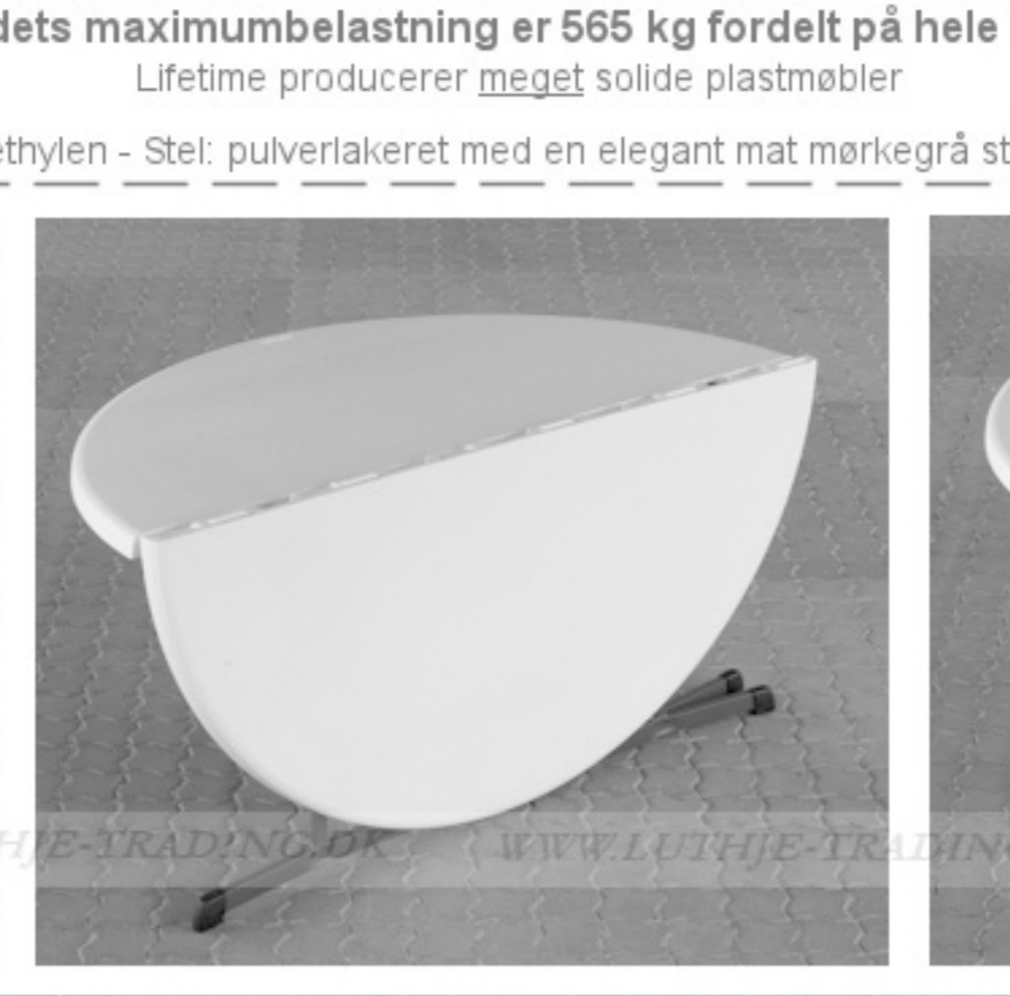

Lifetime klapstole omkring et Lifetime rund foldebord Ø153 cm.

Info side WWW.LUTHJE-TRADING.DK Brug scroll funktionen for at se flere detaljer.

LIFETIME, USA... er verdens største og førende producent af sammenklappelige møbler.

LIFETIME opfandt denne type møbler

TOP QUALITY  
10 ARS GARANTI

Patenteret stel - forstærket kant - UV beskyttet bordplade

- Længde  $\varnothing$ 153 cm
- Bredde  $\varnothing$ 153 cm
- Højde 75,5 cm
- Vægt 19,5 kg
- Antal bordpladser

Bordets maxumbelastning er 565 kg fordelt på hele bordet  
Lifetime producerer meget solide plastmøbler

Materiale: Bordplade: 45 mm granitfarvet 100% polyethylen - Stel: pulverlakeret med en elegant mat mørkegrå stærk lak.