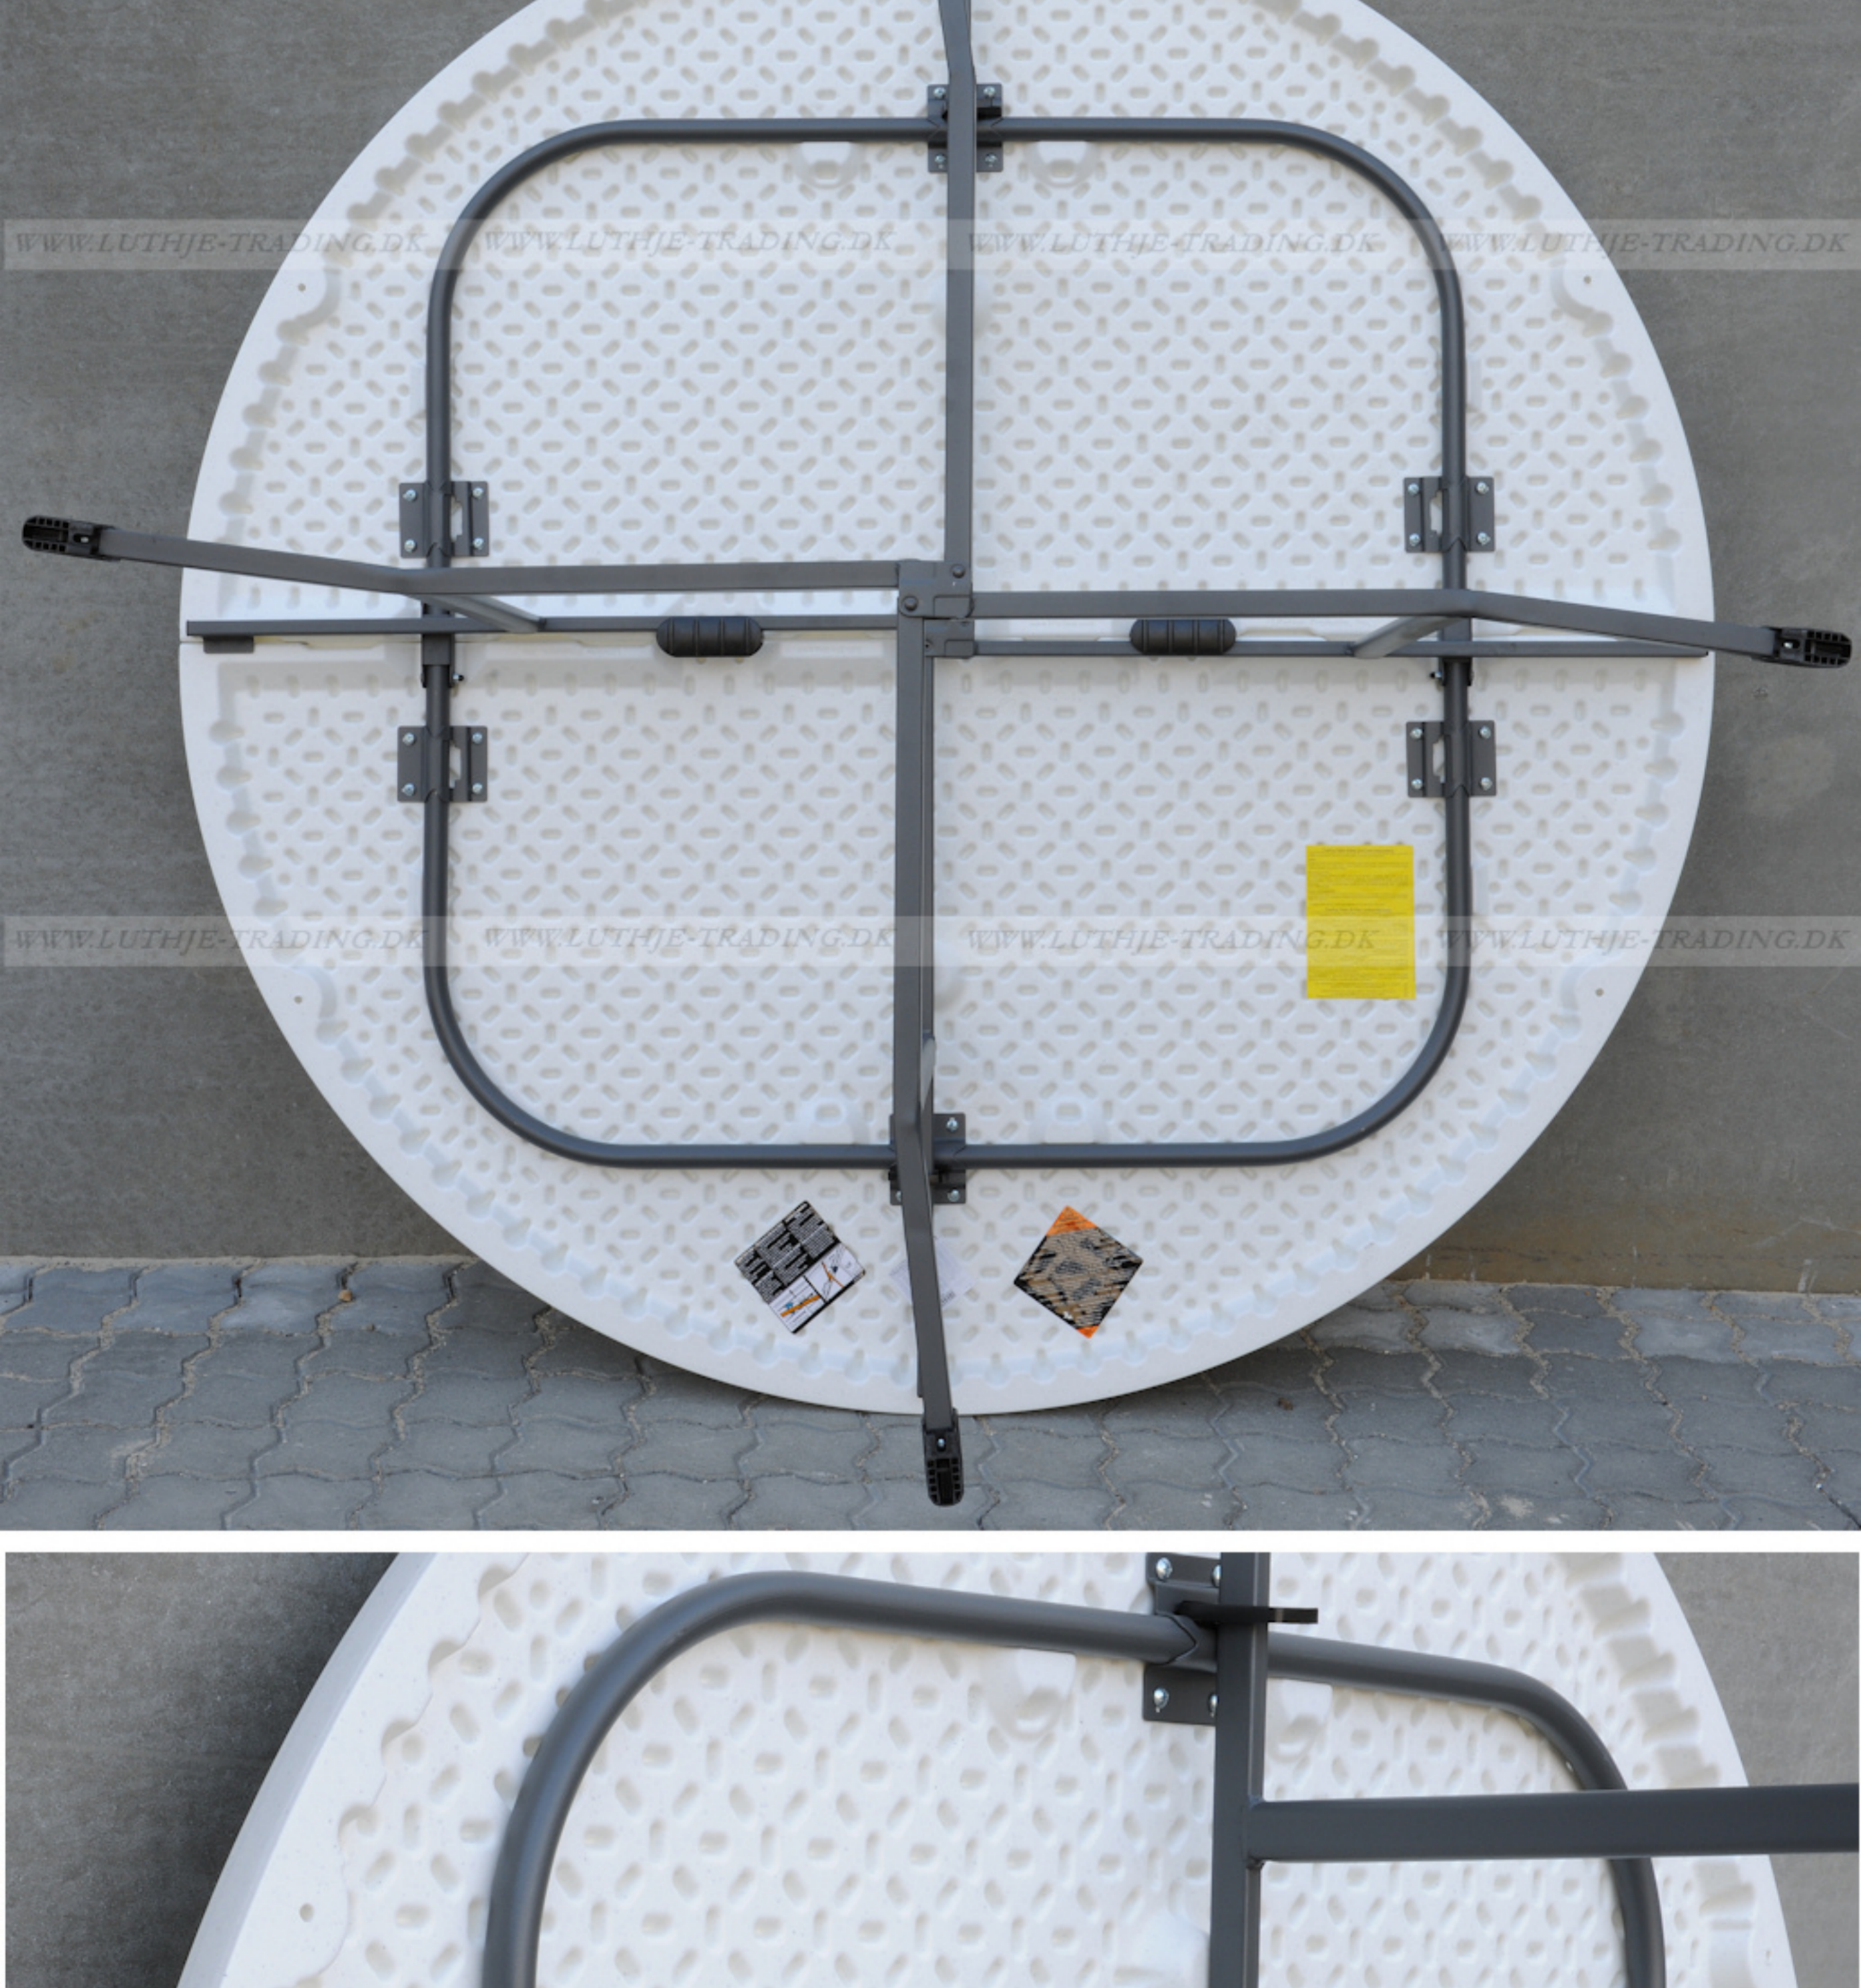

Lifetime klapstole omkring et Lifetime rund foldebord Ø153 cm.

Info side WWW.LUTHJE-TRADING.DK Brug scroll funktionen for at se flere detaljer.

LIFETIME, USA... er verdens største og førende producent af sammenklappelige møbler.

LIFETIME opfandt denne type møbler

TOP QUALITY  
10 ARS GARANTI

Patenteret stel - forstærket kant - UV beskyttet bordplade

- Længde  $\varnothing$ 153 cm
- Bredde  $\varnothing$ 153 cm
- Højde 75,5 cm
- Vægt 19,5 kg
- Antal bordpladser

Bordets maxumbelastning er 565 kg fordelt på hele bordet  
Lifetime producerer meget solide plastmøbler

Materiale: Bordplade: 45 mm granitfarvet 100% polyethylen - Stel: pulverlakeret med en elegant mat mørkegrå stærk lak.

bærehåndtag