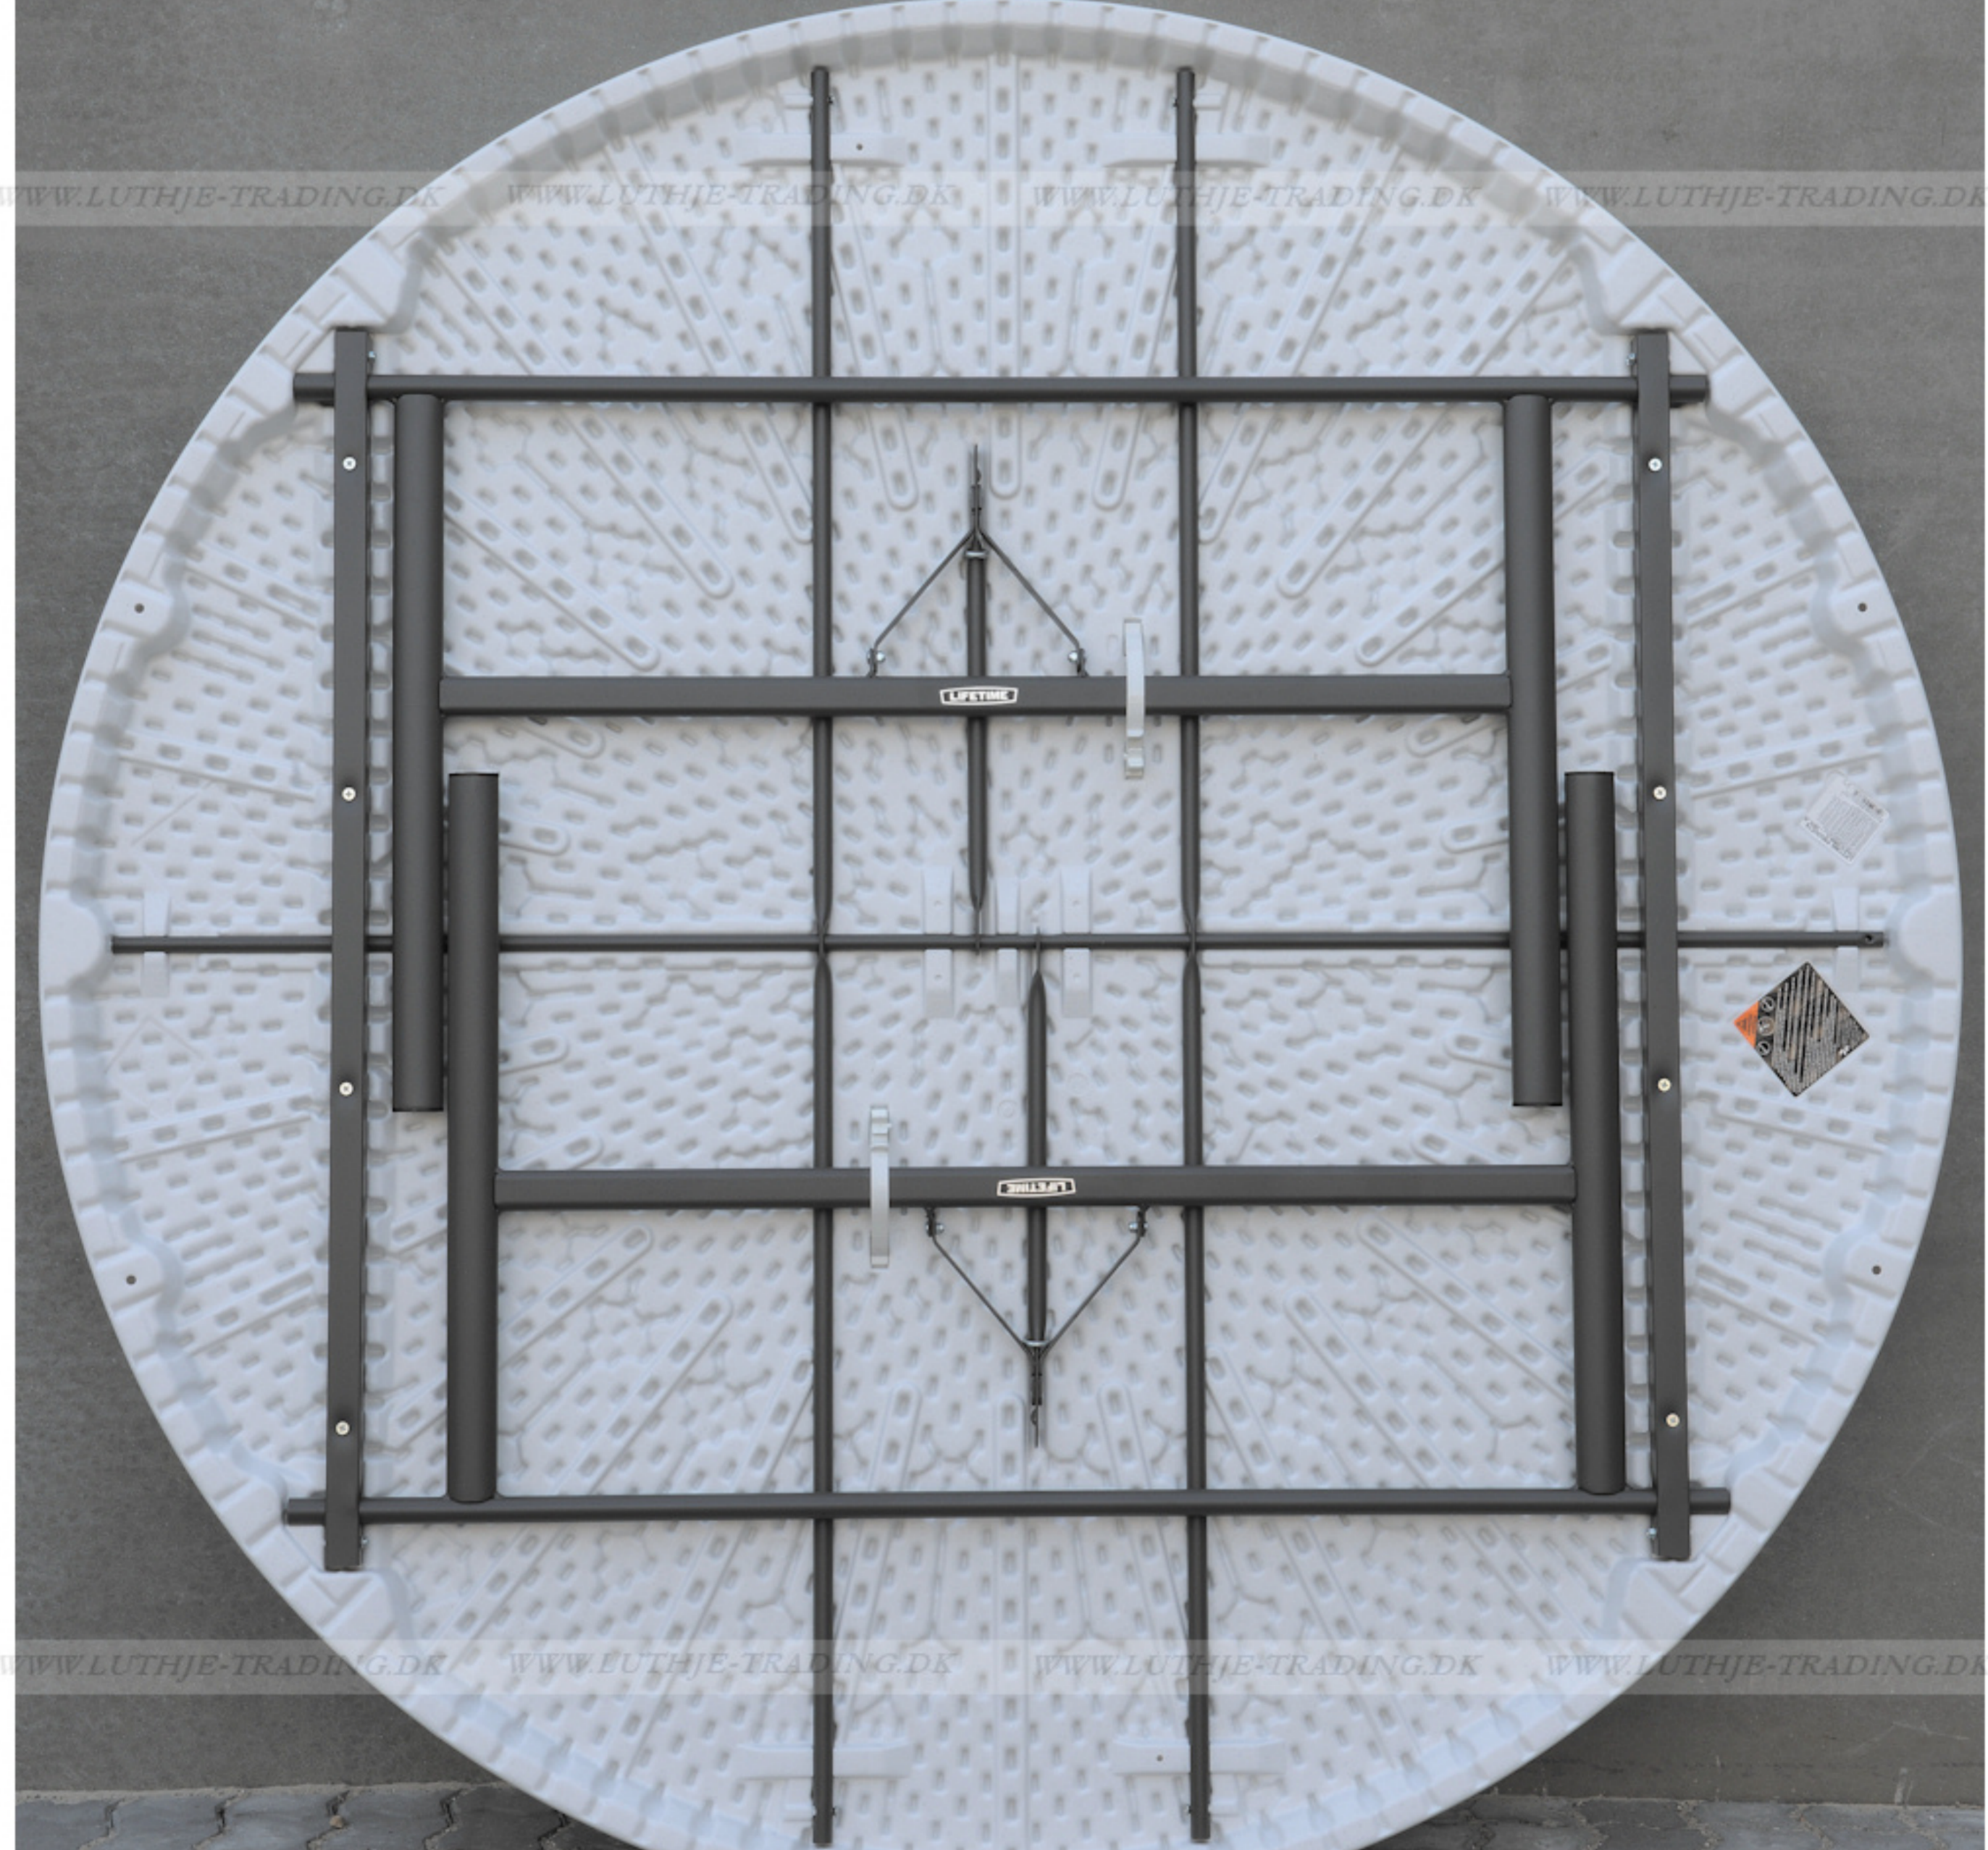

**Lifetime klapstole omkring et Lifetime rund Ø182 cm. klappbord**

LIFETIME, USA... er verdens største og førende producent af sammenklappelige møbler.

**LIFETIME opfandt denne type møbler**

Patenteret stel - forstærket kant - UV beskyttet bordplade

**TOP QUALITY  
10 ARS GARANTI**

- Længde      Ø182
  - Bredde        Ø182
  - Højde        74 cm
  - Vægt         31,5 kg
  - Antal bordplader
- 

Bordets maximumbelastning er 770 kg fordelt på hele bordet  
Lifetime producerer meget solide plastmøbler

**Materiale:** Bordplade: 60 mm granitfarvet 100% polyethylen - Stel: Oval pulverlakeret med en elegant mat mørkegrå stærk lak.

Bordvogn til 10 borde

Bordvognen er fremstillet til at transportere firkantede og runde borde.