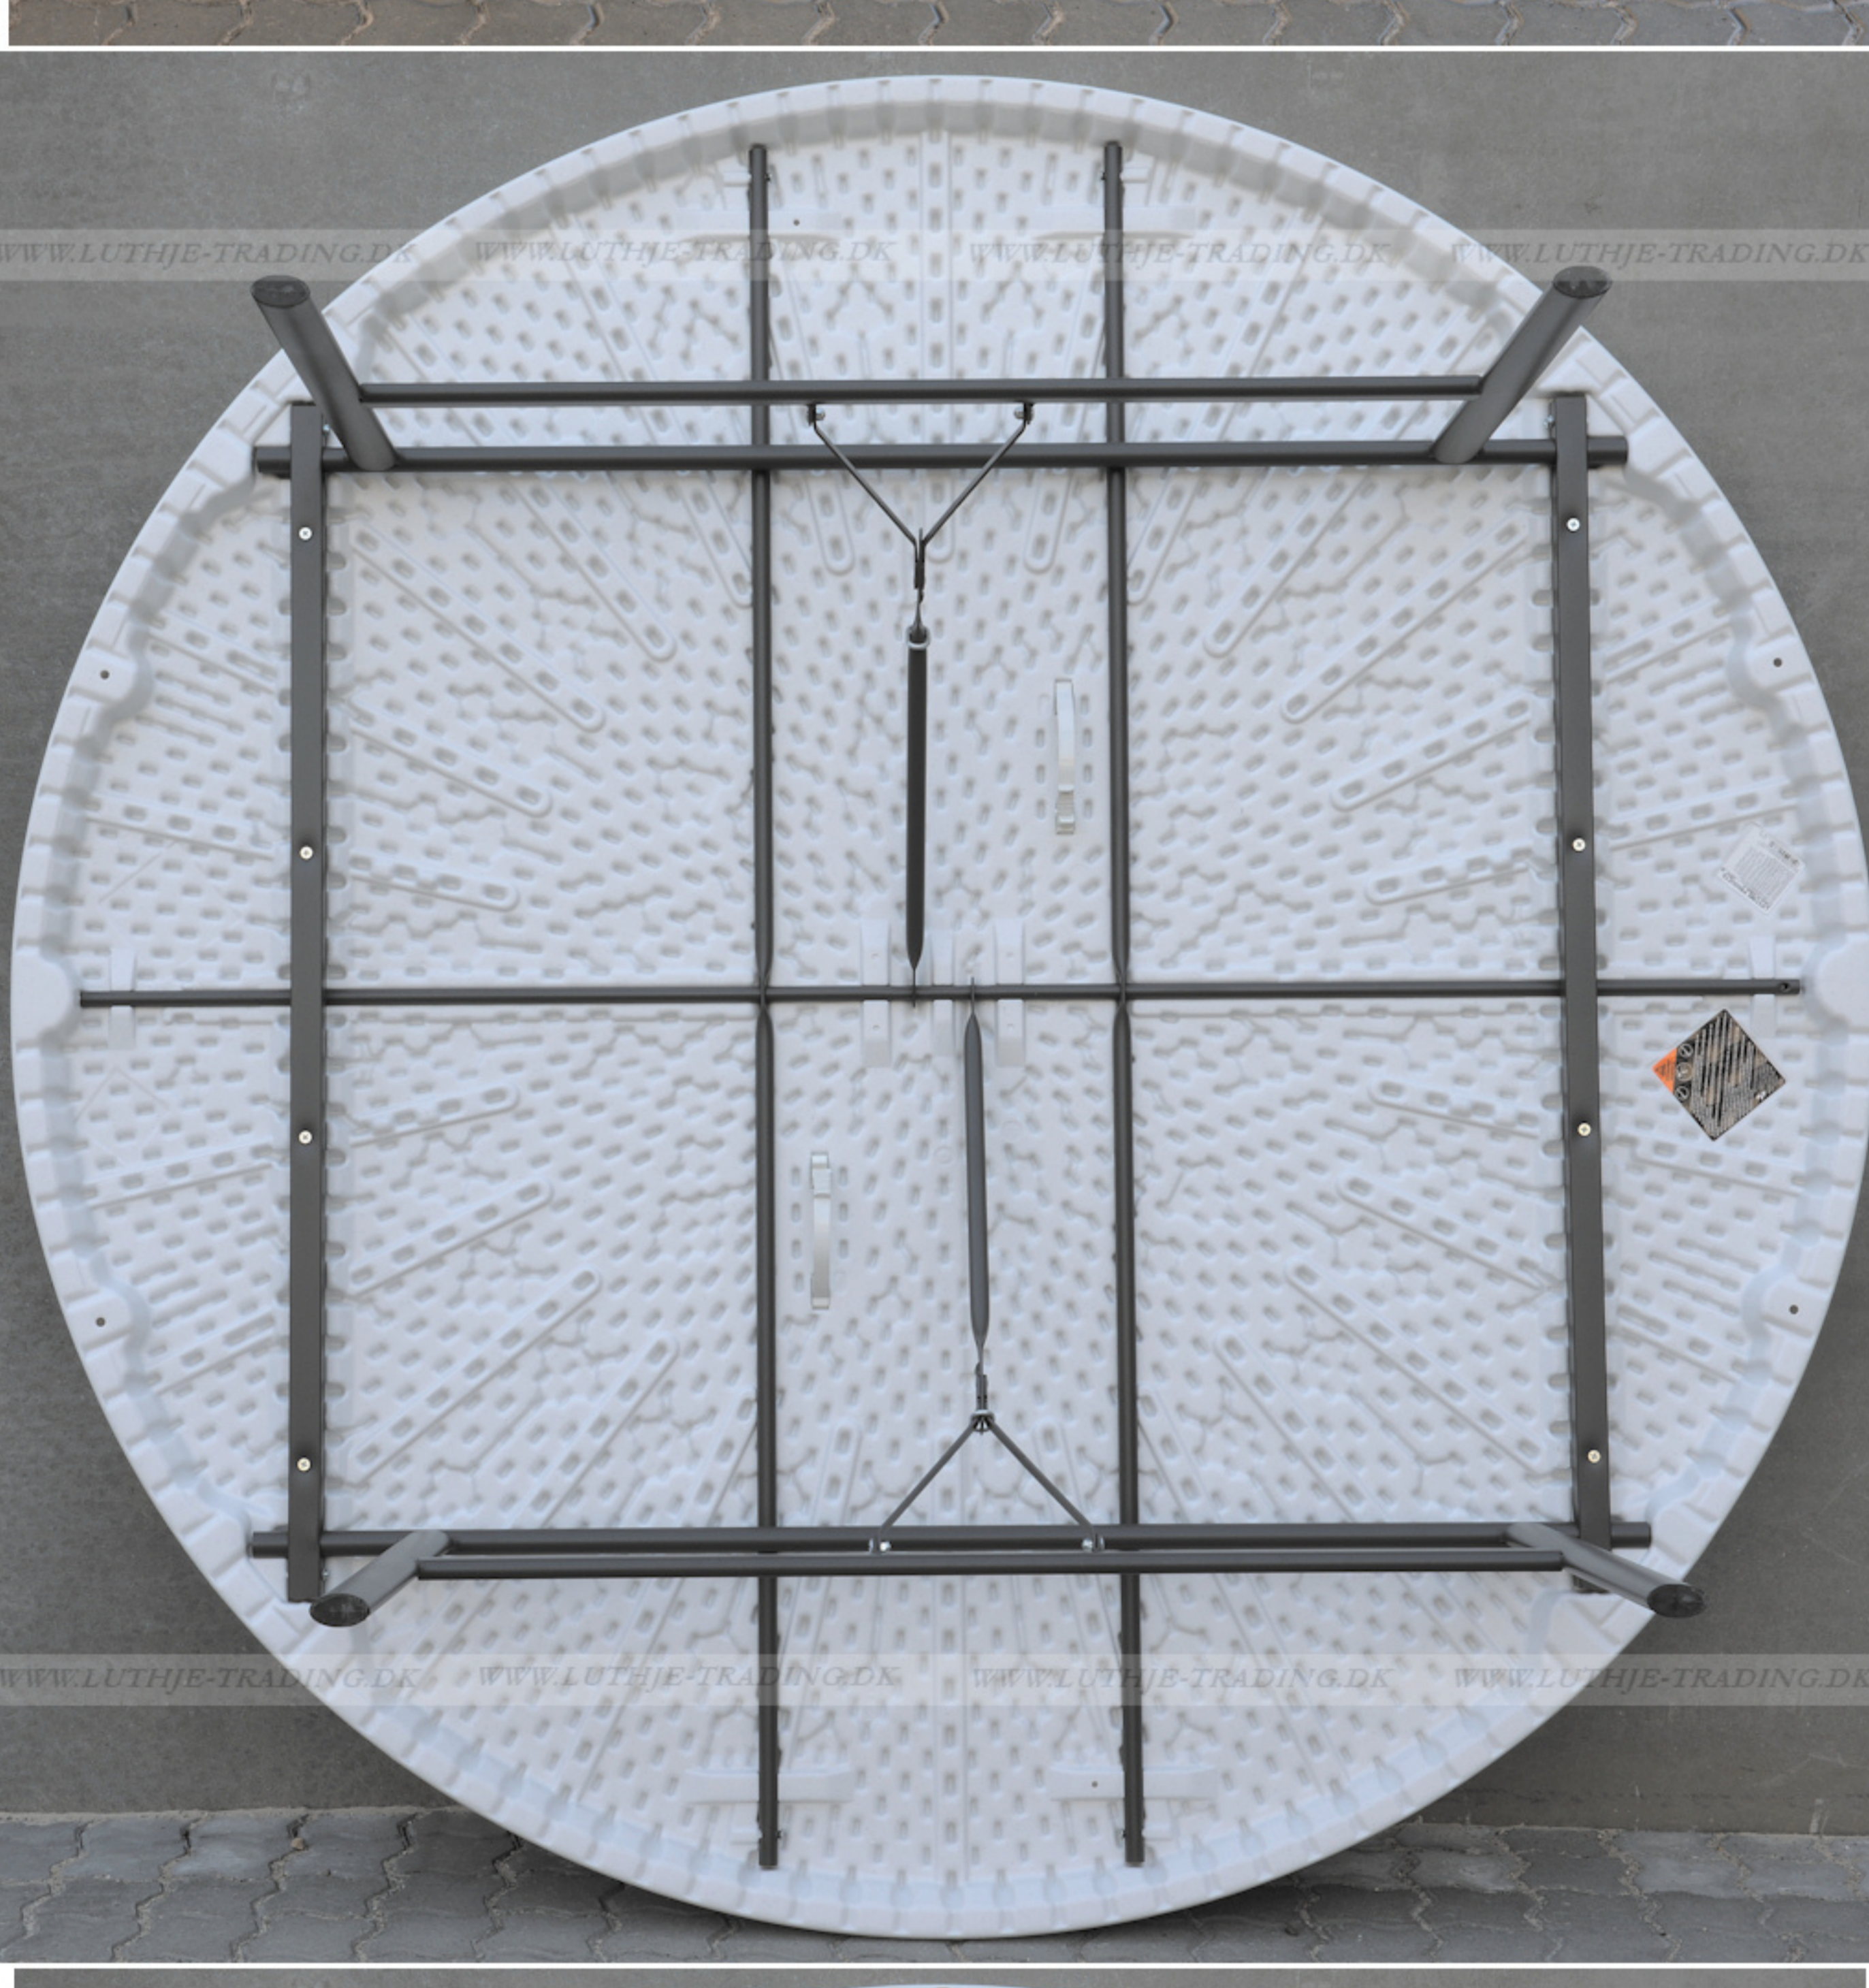

**Lifetime klapstole omkring et Lifetime rund Ø182 cm. klappbord**

LIFETIME, USA... er verdens største og førende producent af sammenklappelige møbler.

**LIFETIME opfandt denne type møbler**

Patenteret stel - forstærket kant - UV beskyttet bordplade

**TOP QUALITY  
10 ARS GARANTI**

- Længde      Ø182
  - Bredde        Ø182
  - Højde        74 cm
  - Vægt         31,5 kg
  - Antal bordplader
- 

Bordets maximumbelastning er 770 kg fordelt på hele bordet  
Lifetime producerer meget solide plastmøbler

**Materiale:** Bordplade: 60 mm granitfarvet 100% polyethylen - Stel: Oval pulverlakeret med en elegant mat mørkegrå stærk lak.

Bordvogn til 10 borde

Bordvognen er fremstillet til at transportere firkantede og runde borde.