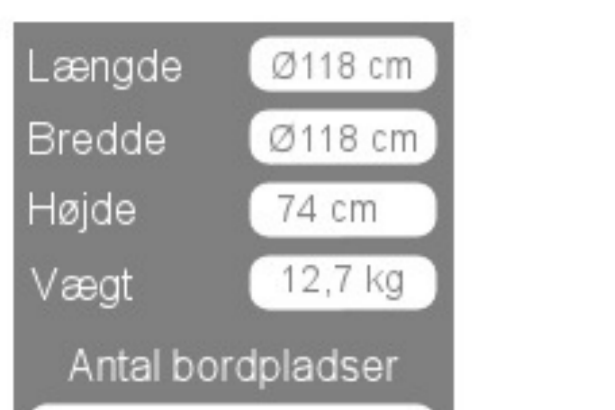

Møbler til Skoler - Kirker - Kanbne - Kontorer - Konfernce m.m.

Lifetime klapstole omkring et Lifetime rund Ø118 cm. bord

LIFETIME, USA... er verdens største og førende producent af sammenklappelige møbler.

LIFETIME opfandt denne type møbler

**TOP QUALITY
10 ARS GARANTI**

Patenteret stel - forstærket kant - UV beskyttet bordplade

- Længde **Ø118 cm**
- Bredde **Ø118 cm**
- Højde **74 cm**
- Vægt **12,7 kg**
- Antal bordpladser **6**

Bordvogn til 10 borde

Bordets maksimumbelastning er 475 kg fordelt på hele bordet

Lifetime producerer meget solide plæstmøbler

Materiale: Bordplade: 55 mm mandel eller granit farvet 100% polyethylen - Stel: 28 mm pulverlakeret med en elegant mat mørkegrå stærk lak.