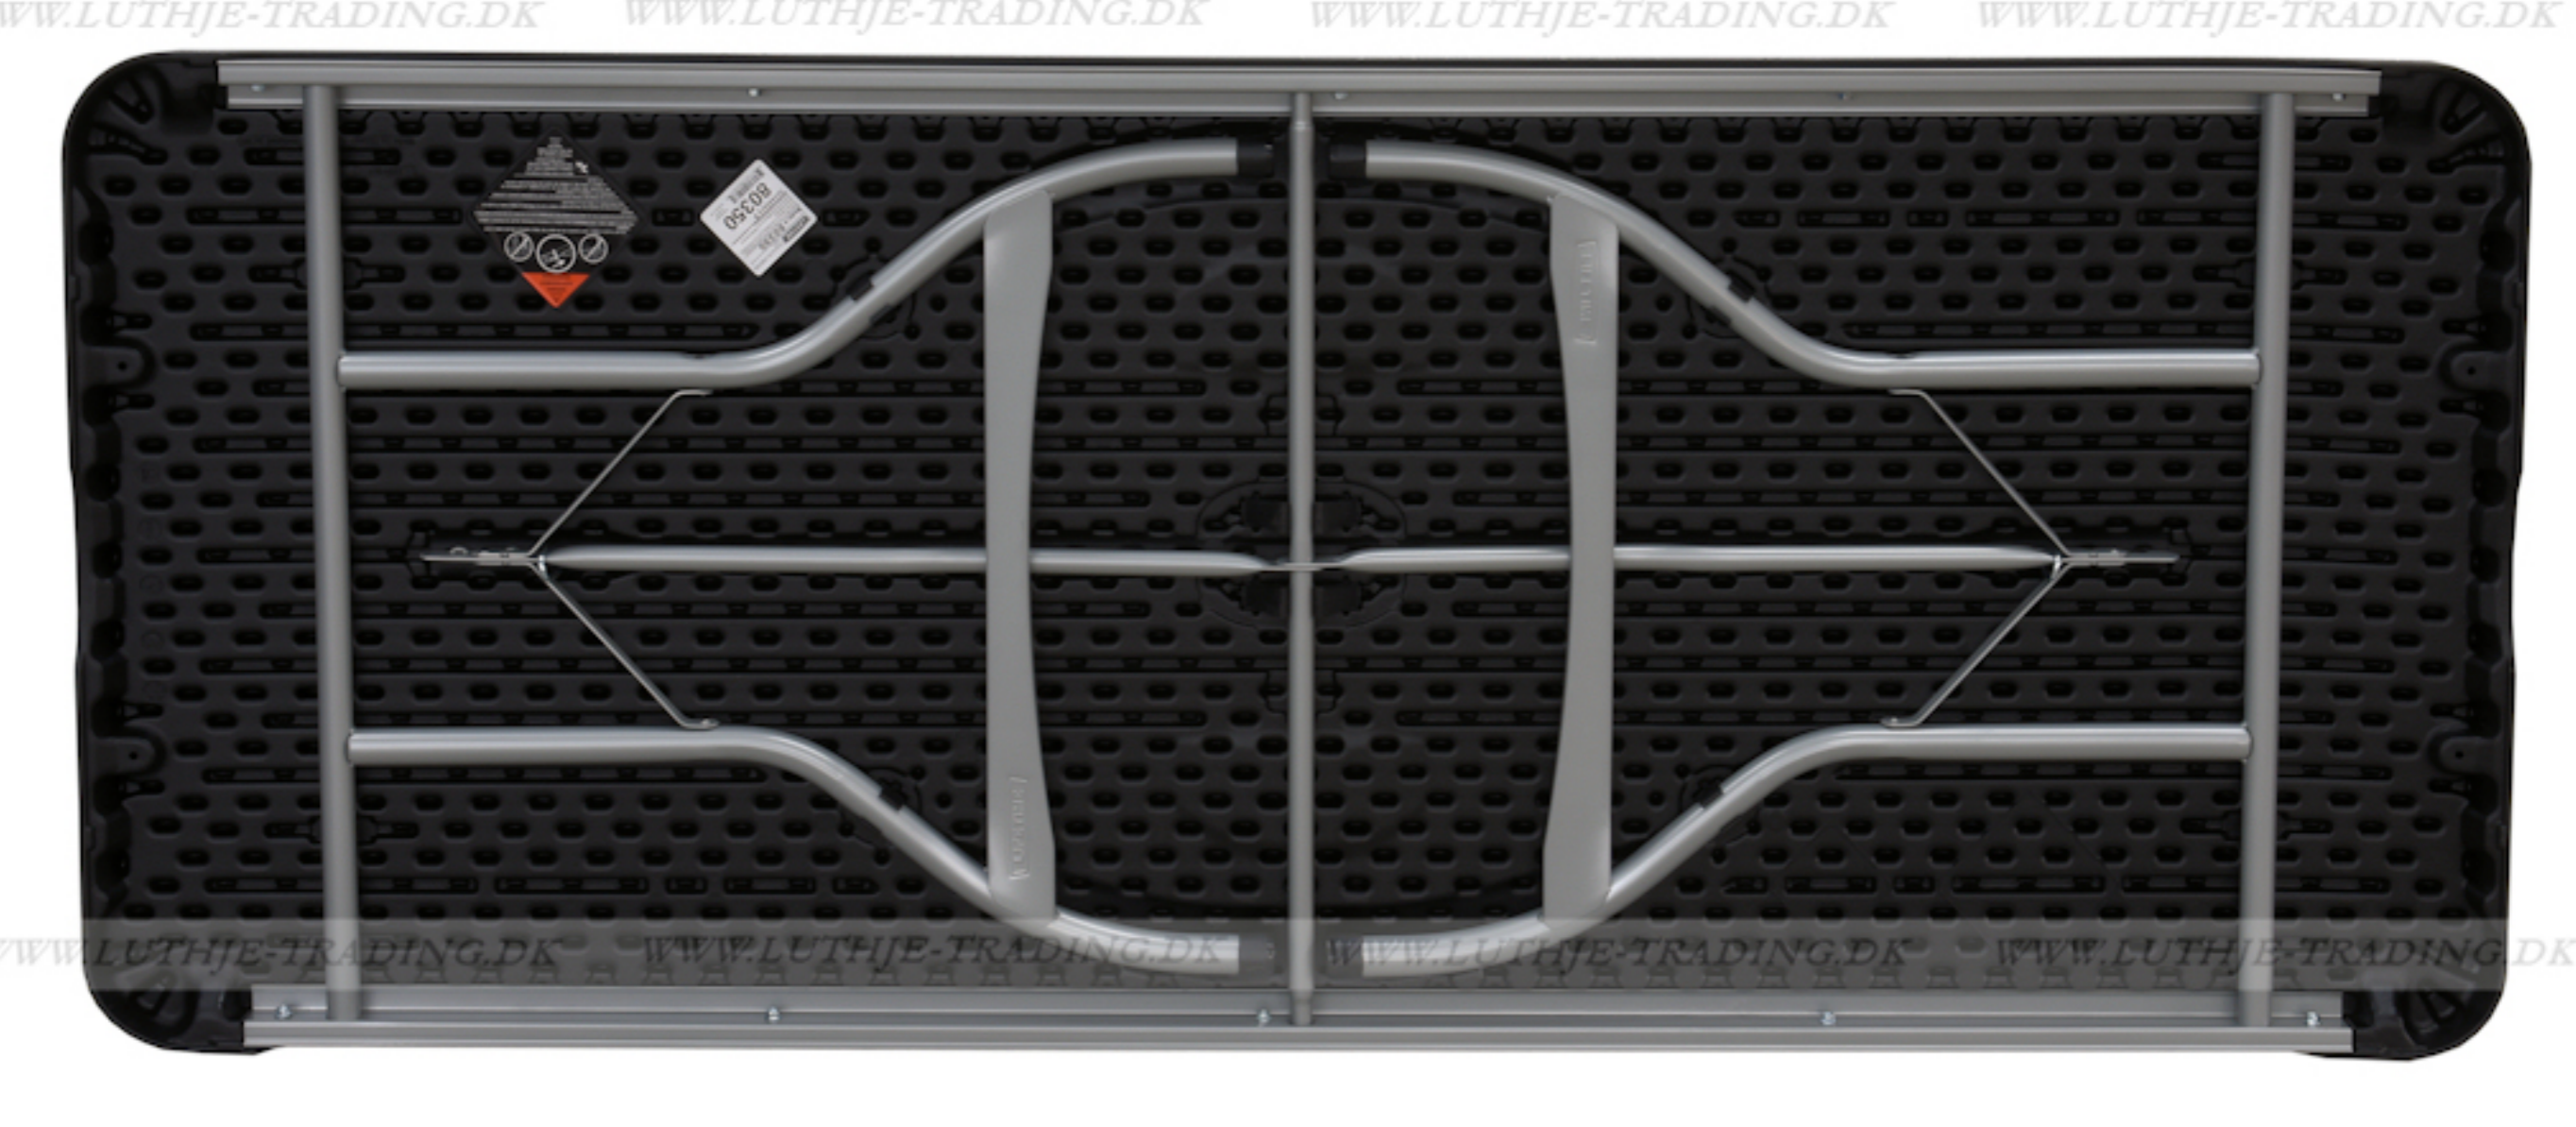

LIFETIME, USA... er verdens største og førende producent af sammenklappelige møbler.

LIFETIME opfandt denne type møbler

Lifetime producerer de stærkeste og mest eksklusive plastborde på markedet

**TOP QUALITY
10 ARS GARANTI**

Længde 183 cm
Bredde 76 cm
Højde 74 cm
Vægt 14,5 kg
Antal bordpladser

Bordets maximumbelastning er 910 kg fordelt på hele bordet
Patenteret stel - stabelspor - forstærkede hjørner - UV beskyttet bordplade

Materiale: Bordplade: 50 mm sort farvet 100% polyethylen - Stel: 28 mm pulverlakeret med en elegant sølvgrå stærk pulverlak. Bordvogn til 12 sorte borde

Burvogn
Kan indeholde 13 stk. sorte Lifetime borde 183 x 76 cm.
Indvendig mål 66 cm.