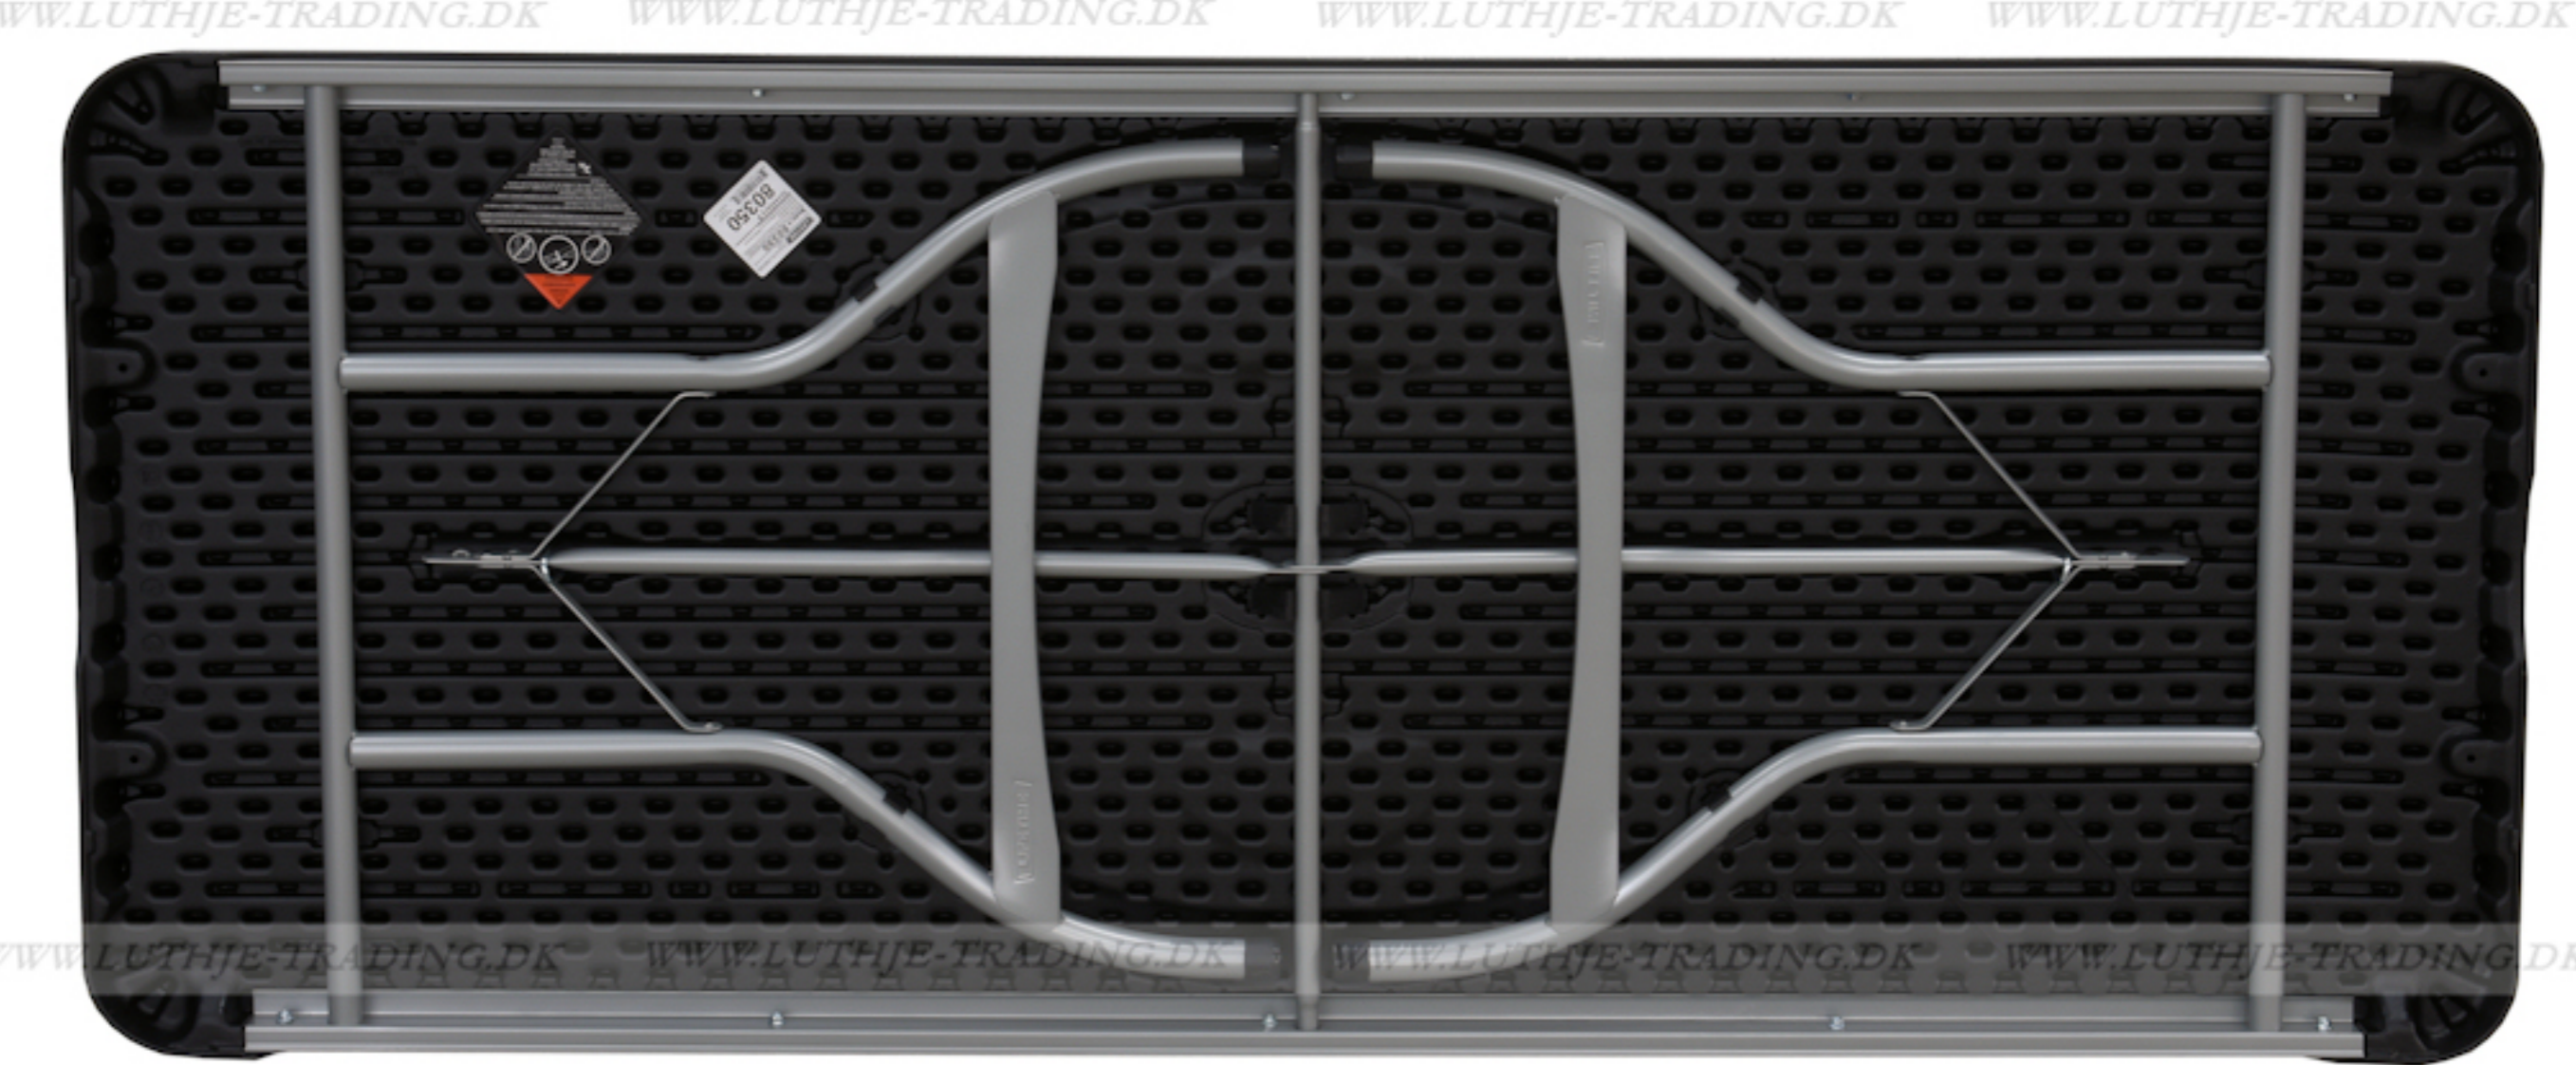

LIFETIME, USA... er verdens største og førende producent af sammenklappelige møbler.

**LIFETIME opfandt denne type møbler**

**Lifetime producerer de stærkeste og mest eksklusive plastborde på markedet**

**TOP QUALITY  
10 ARS GARANTI**

Længde 183 cm  
Bredde 76 cm  
Højde 74 cm  
Vægt 14,5 kg  
Antal bordpladser

Bordets maximumbelastning er 910 kg fordelt på hele bordet  
Patenteret stel - stabelspor - forstærkede hjørner - UV beskyttet bordplade

Materiale: Bordplade: 50 mm sort farvet 100% polyethylen - Stel: 28 mm pulverlakeret med en elegant sølvgrå stærk pulverlak. Bordvogn til 12 sorte borde

**Burvogn**  
Kan indeholde 13 stk. sorte Lifetime borde 183 x 76 cm.  
Indvendig mål 66 cm.