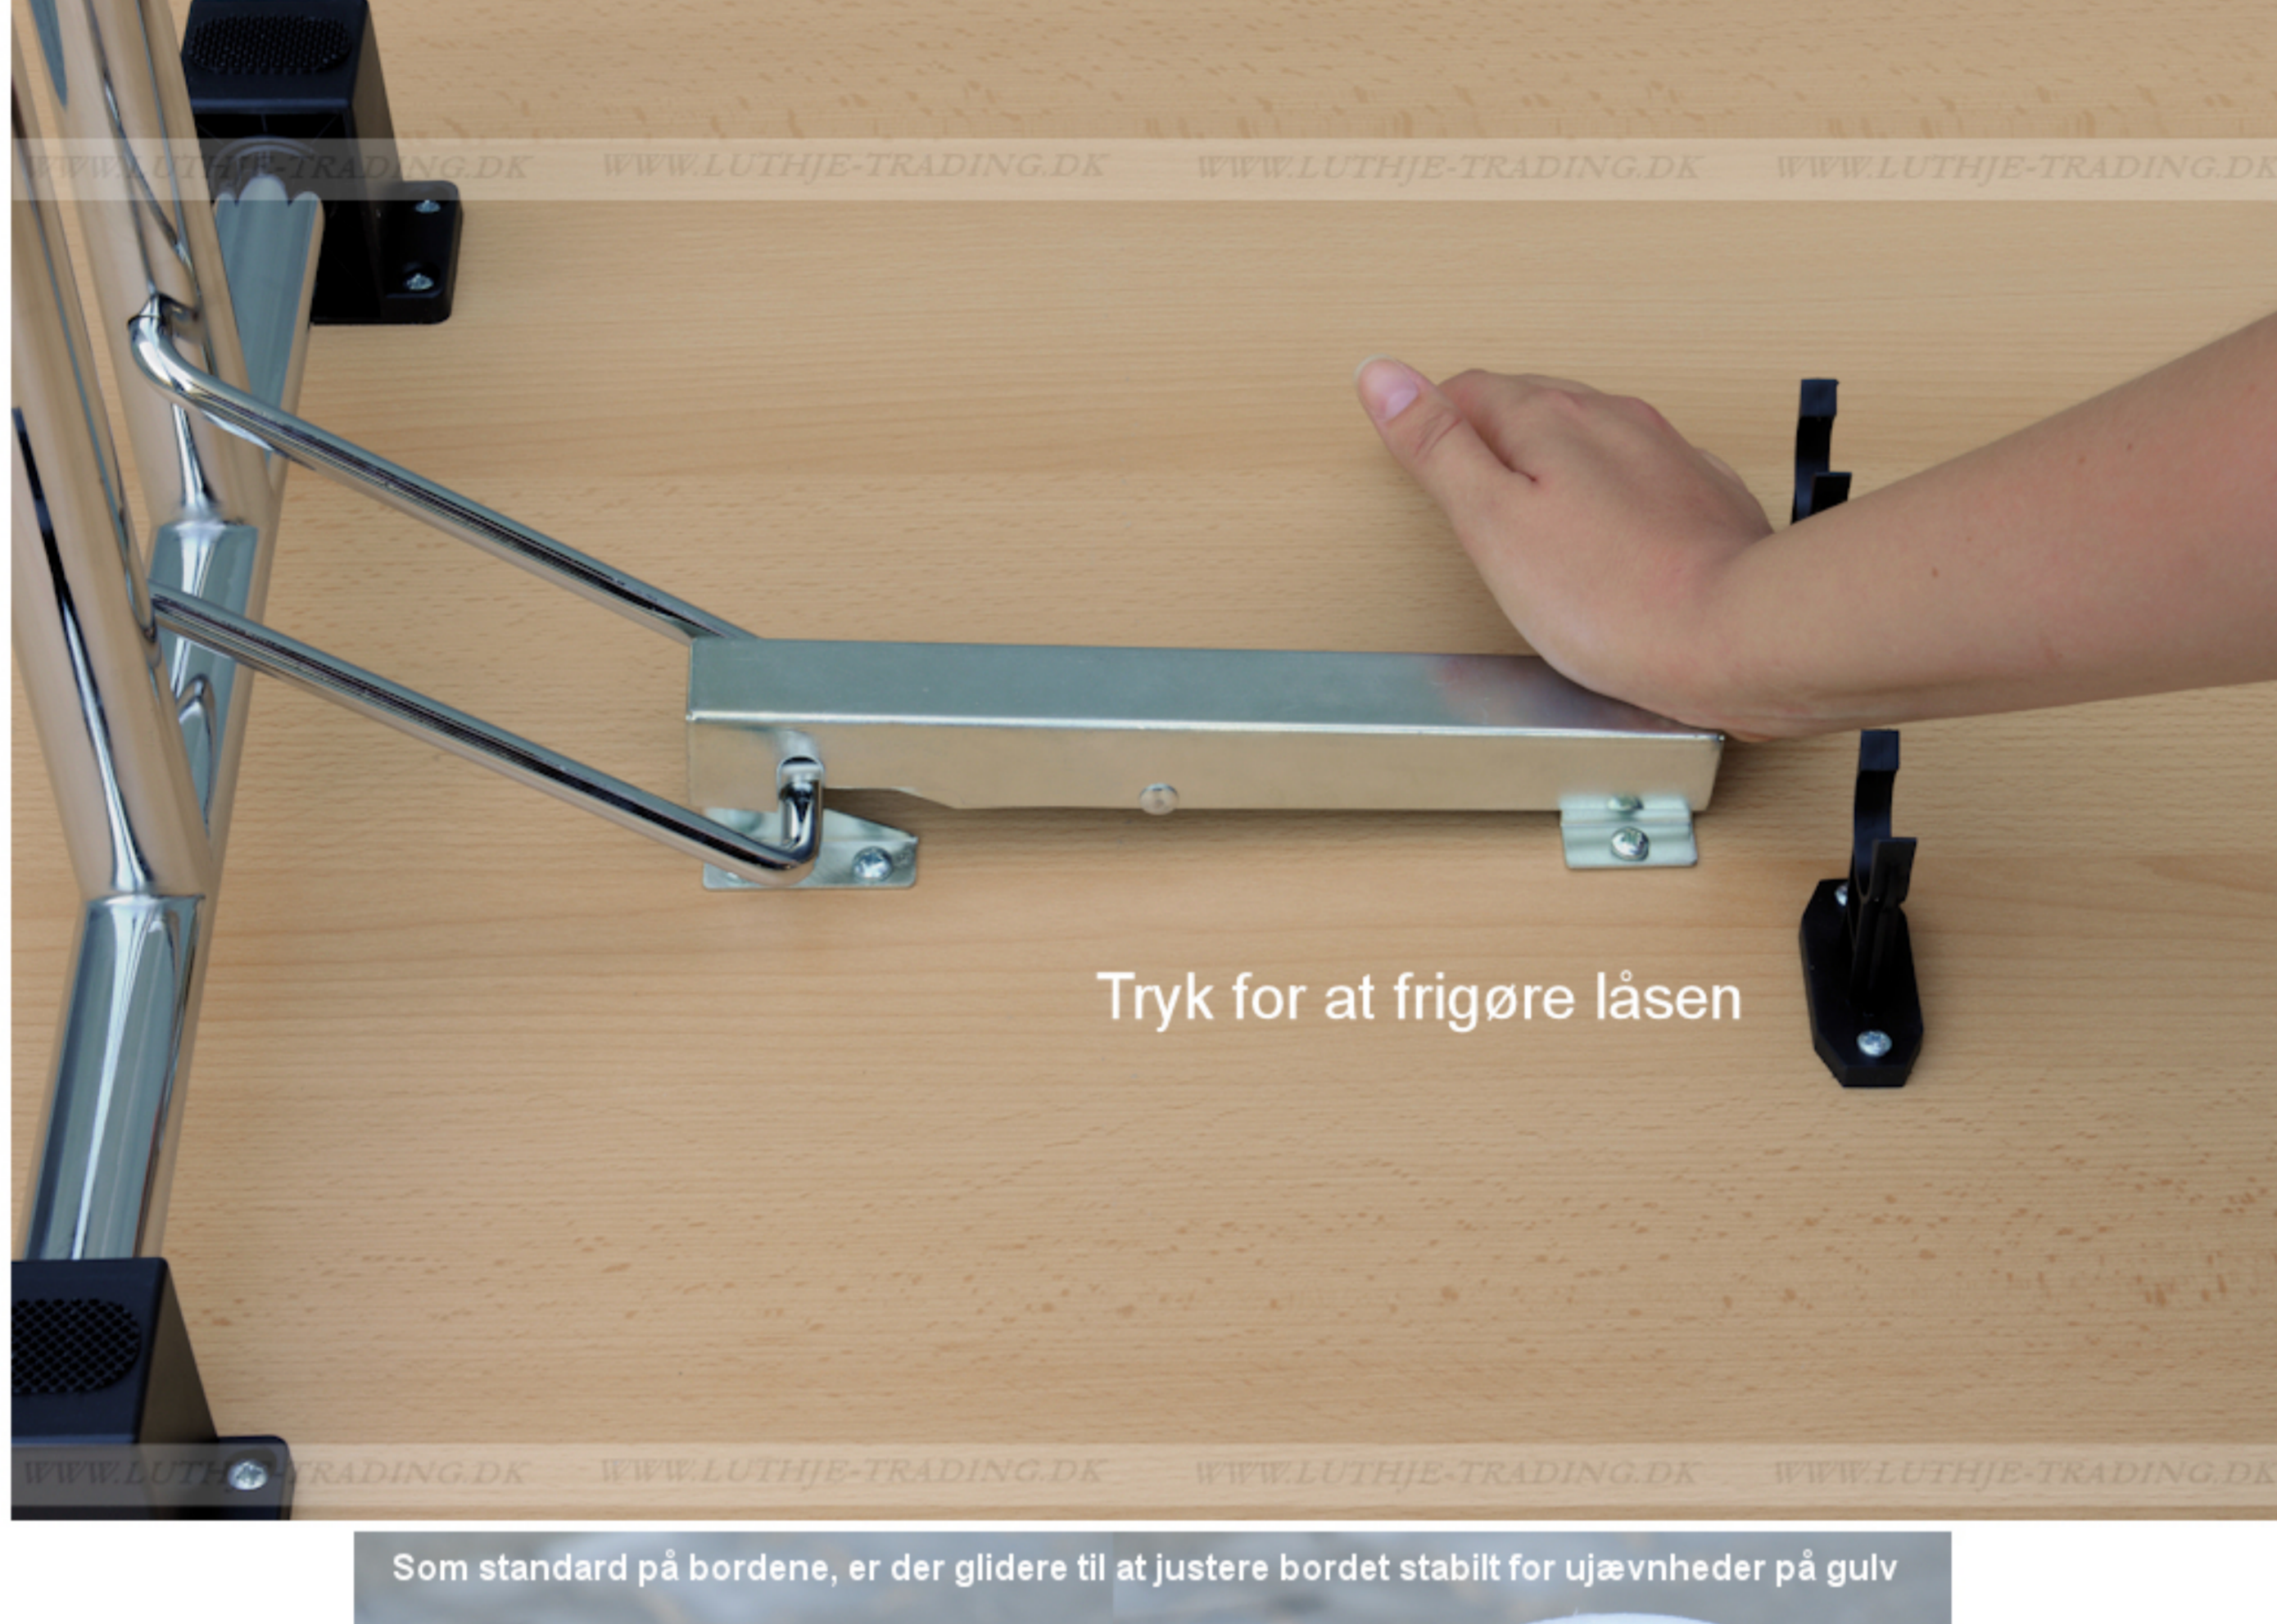

## Serie 1500 borde

Længde 120 cm  
 Bredde 60 cm  
 Højde 74,5 cm  
 Vægt 16 kg

Antal bordpladser

4

5  
 Ars  
 Garanti

**Stel:**  
 Krom rørstel 30/32 mm med stilleskruer, ( FÅS OGSÅ MED HJUL )

**Bordplade:**  
 Decor laminat 22 mm med ABS kant fås i ahorn - bøg - hvid - lys grå.

Bordet leveres samlet

Som standard på bordene, er der glidere til at justere bordet stabilt for ujævnheder på gulv