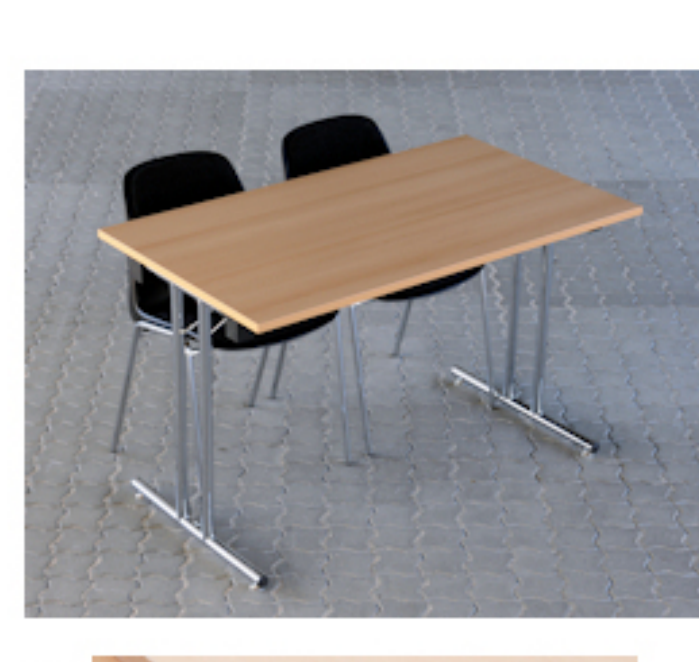

FUMAC®

Serie 1500 borde

En bordserie fra Fumac som står meget stabilt

Længde 120 cm
 Bredde 70 cm
 Højde 74,5 cm
 Vægt 17,5 kg

Antal bordpladser

4

5
 Ars
 Garanti

Stel: Krom rørstel 30/32 mm med stilleskruer. (FÅS OGSÅ MED HJUL)

Bordplade: Decor laminat 22 mm med ABS kant fås i ahorn - bøg - hvid - lys grå.

Bordet leveres samlet

Som standard på bordene, er der glidere til at justere bordet stabilt for ujævnheder på gulv