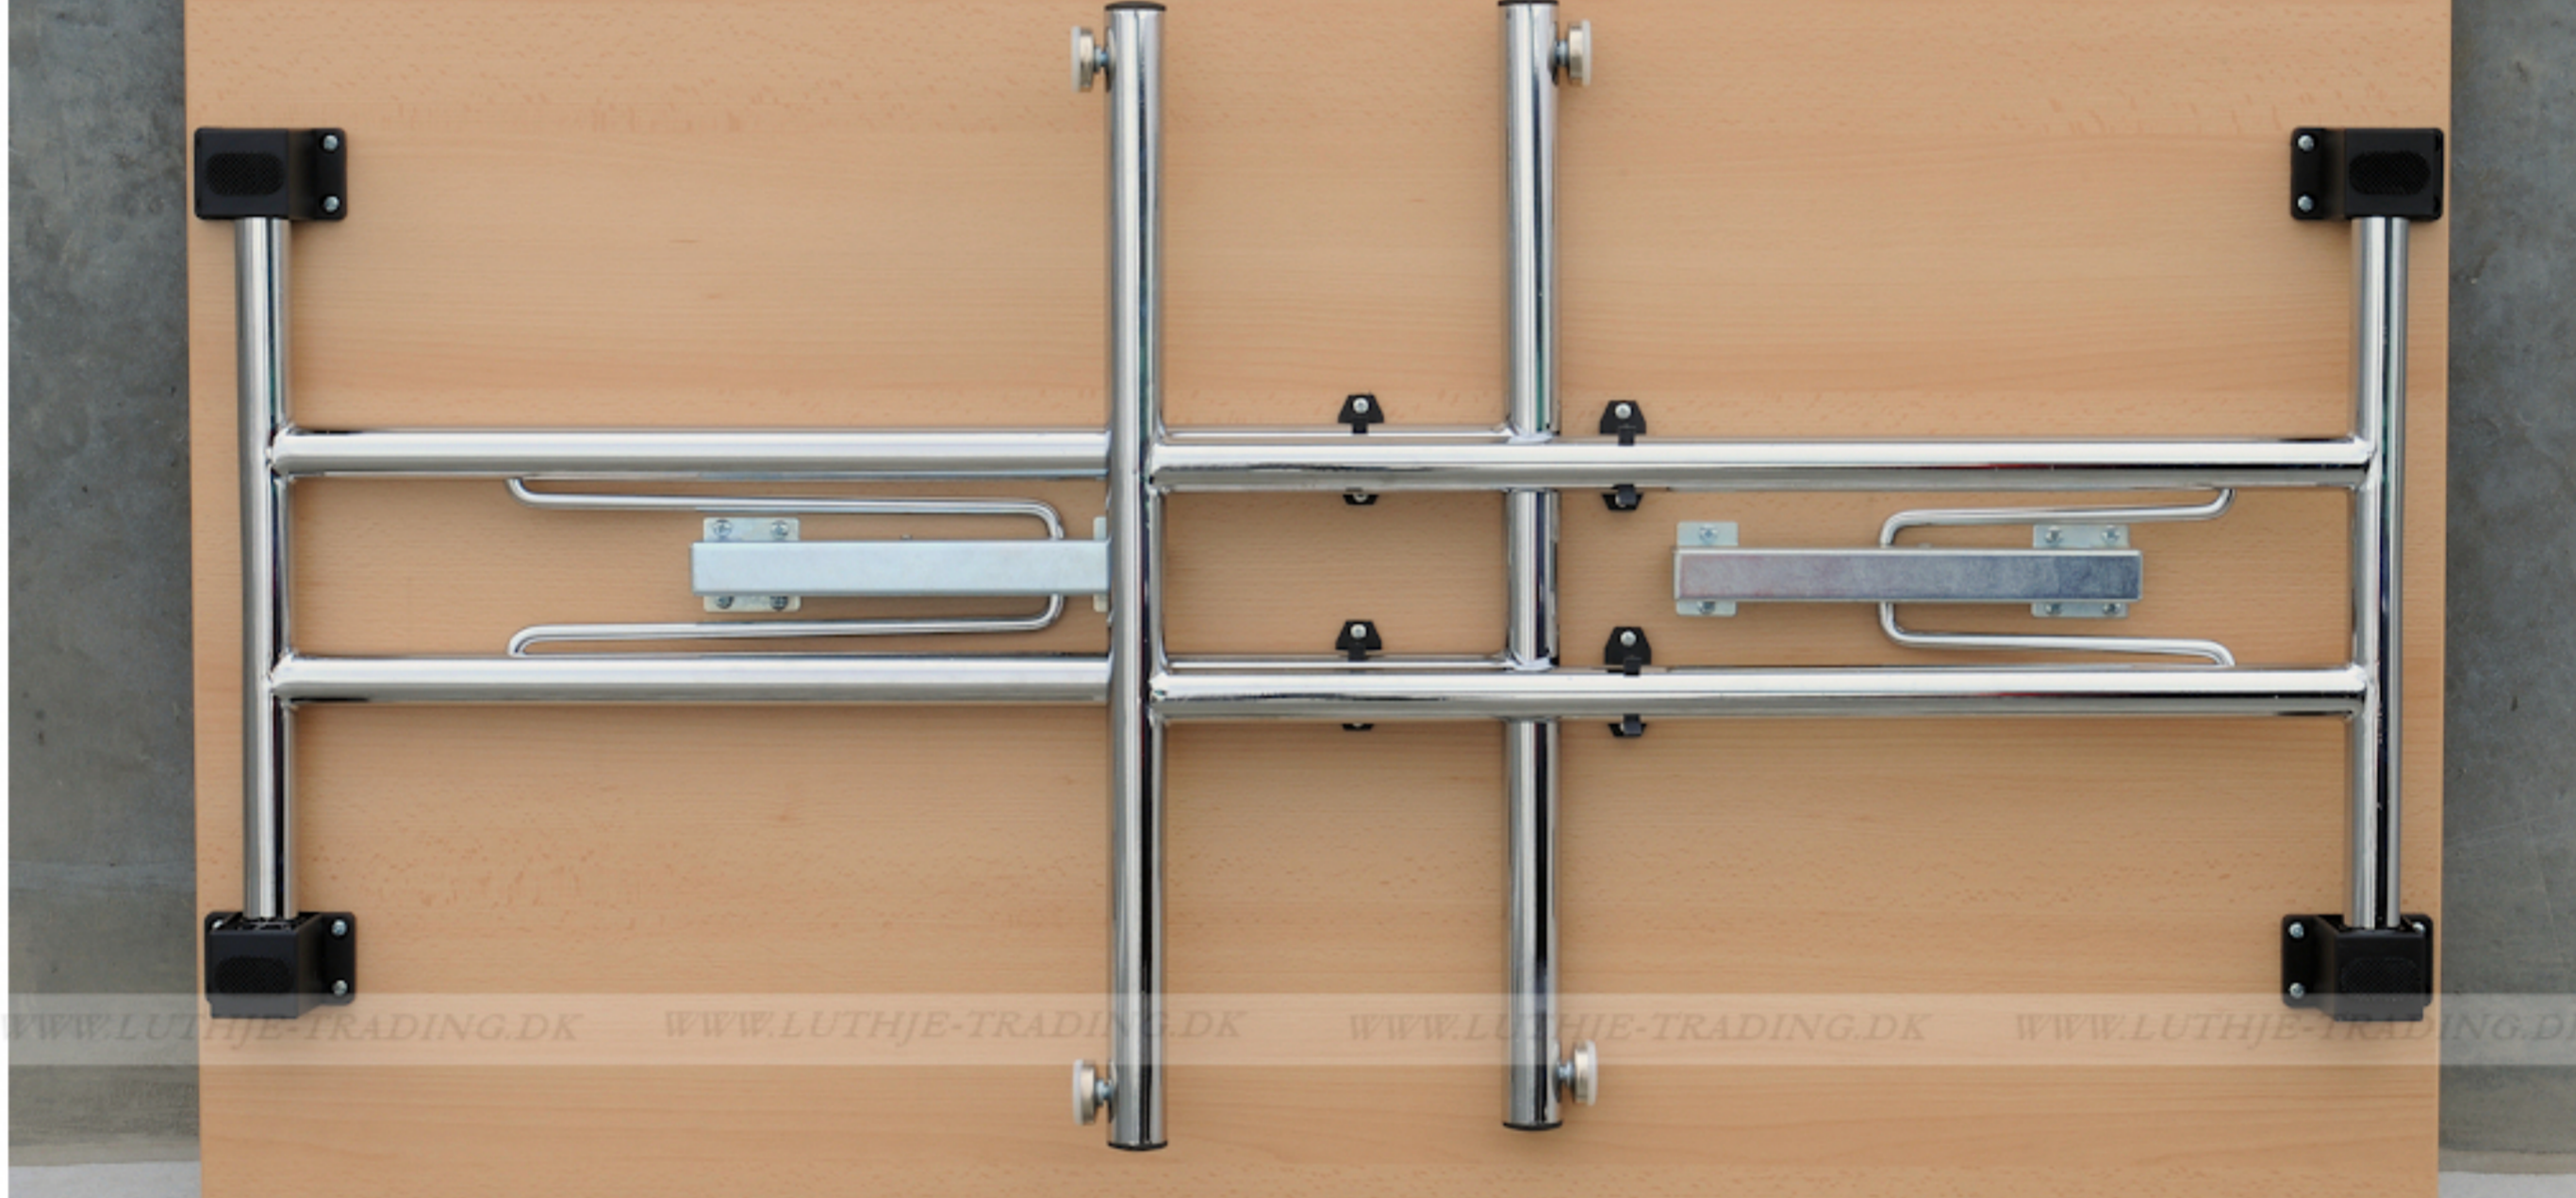

FUMAC®

Serie 1500 borde

En bordserie fra Fumac som står meget stabilt

Længde	120 cm
Bredde	80 cm
Højde	74,5 cm
Vægt	19 kg
Antal bordpladser	

Bordet leveres samlet

Stel: Krom rørstel 30/32 mm med stilleskruer. (FÅS OGSÅ MED HJUL)

Bordplade: Decor laminat 22 mm med ABS kant fås i ahorn - bøg - hvid - lys grå.

Underside af 120 x 80 cm. Fumac bord

Tryk for at frigøre låsen

Som standard på bordene, er der glide til at justere bordet stabilt for ujævnheder på gulv

Der kan monteres hjul med indbygget lås på den ene benstøje