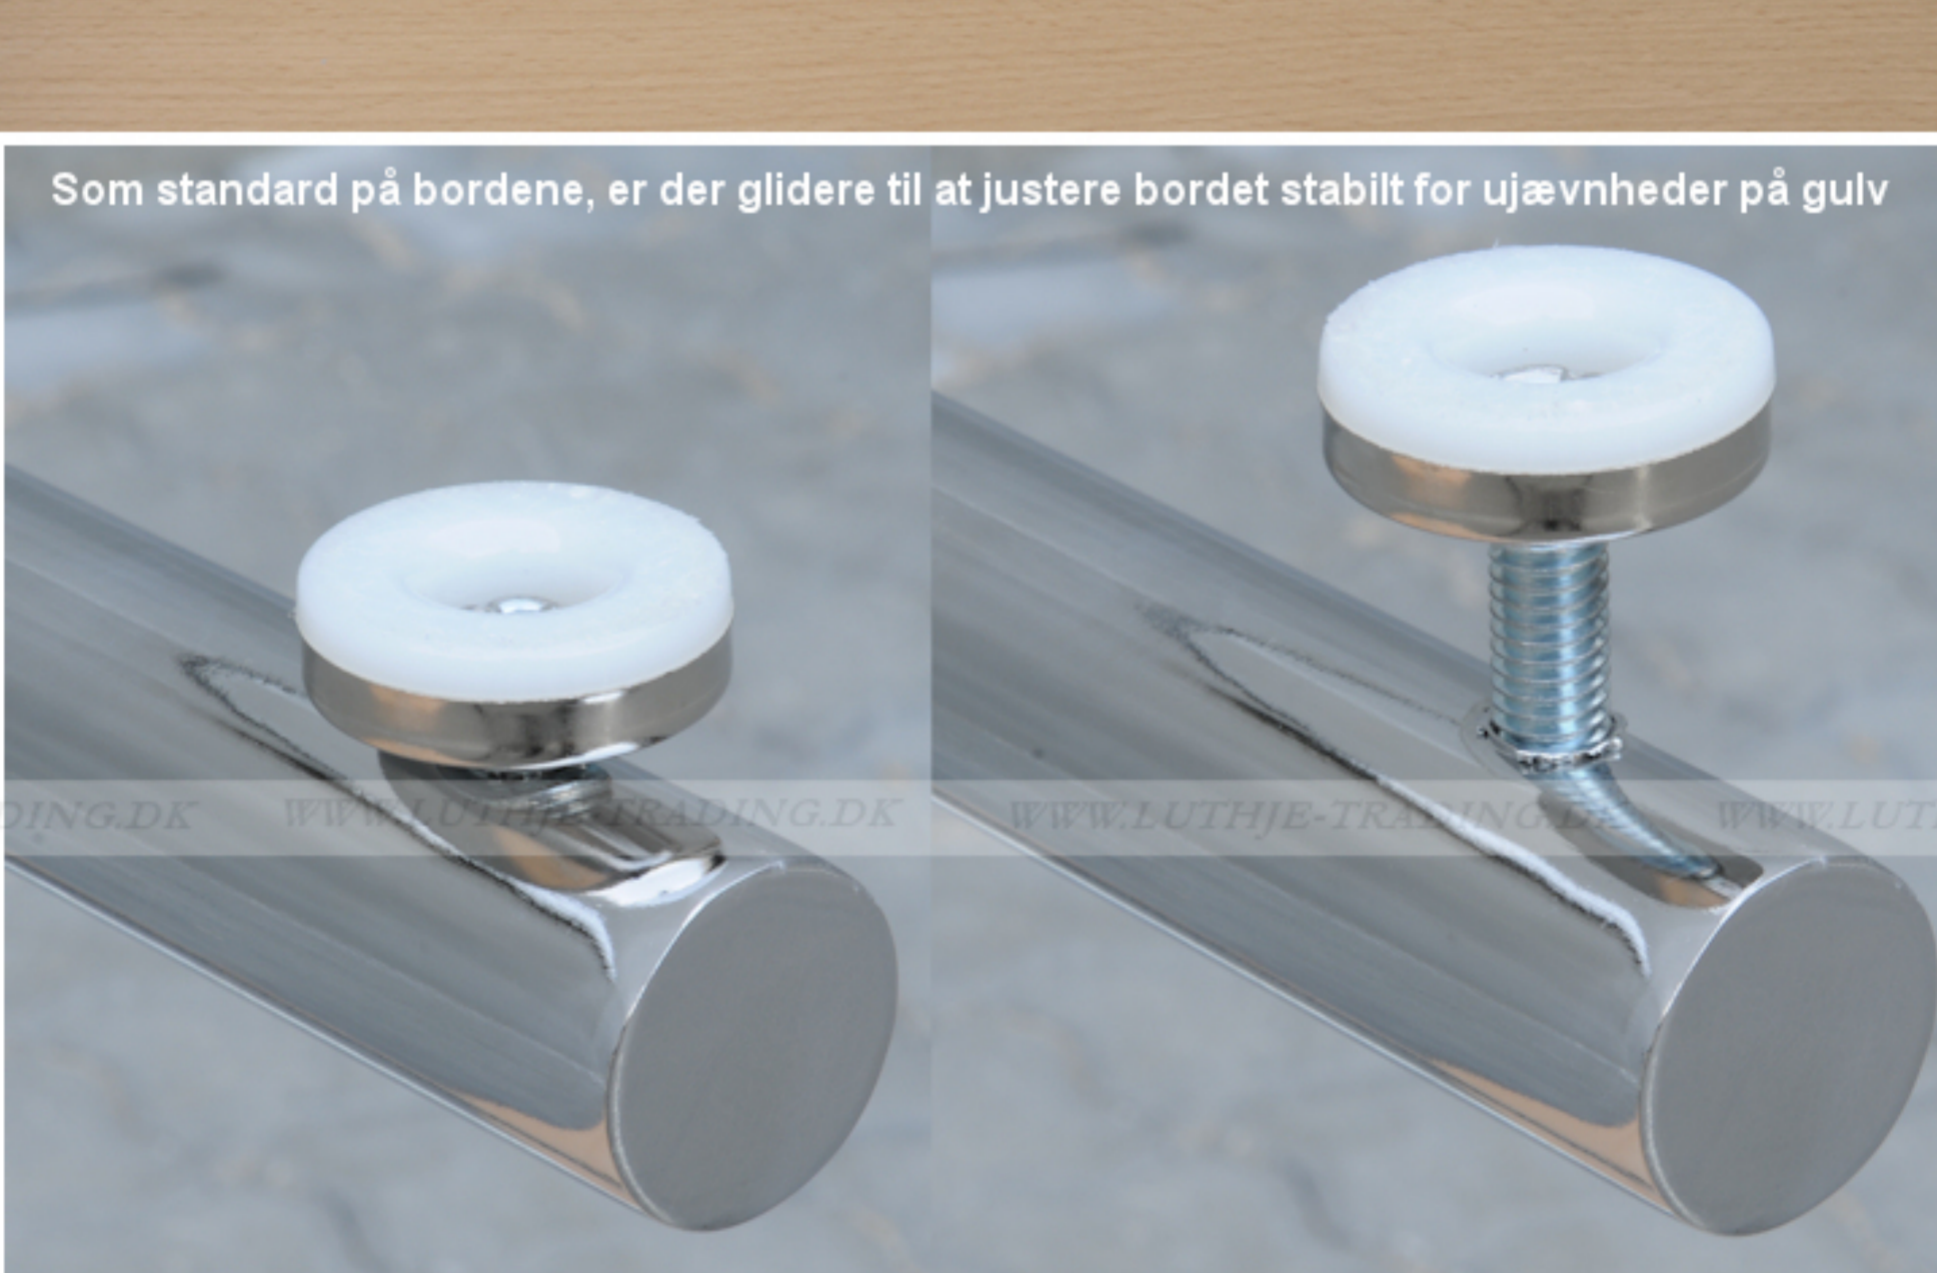

FUMAC®

Serie 1500 borde

En bordserie fra Fumac som står meget stabilt

Længde	120 cm
Bredde	80 cm
Højde	74,5 cm
Vægt	19 kg
Antal bordpladser	

Bordet leveres samlet

Stel: Krom rørstel 30/32 mm med stilleskruer. (FÅS OGSÅ MED HJUL)

Bordplade: Decor laminat 22 mm med ABS kant fås i ahorn - bøg - hvid - lys grå.

Underside af 120 x 80 cm. Fumac bord

Tryk for at frigøre låsen

Som standard på bordene, er der glide til at justere bordet stabilt for ujævnheder på gulv

Der kan monteres hjul med indbygget lås på den ene benstøje