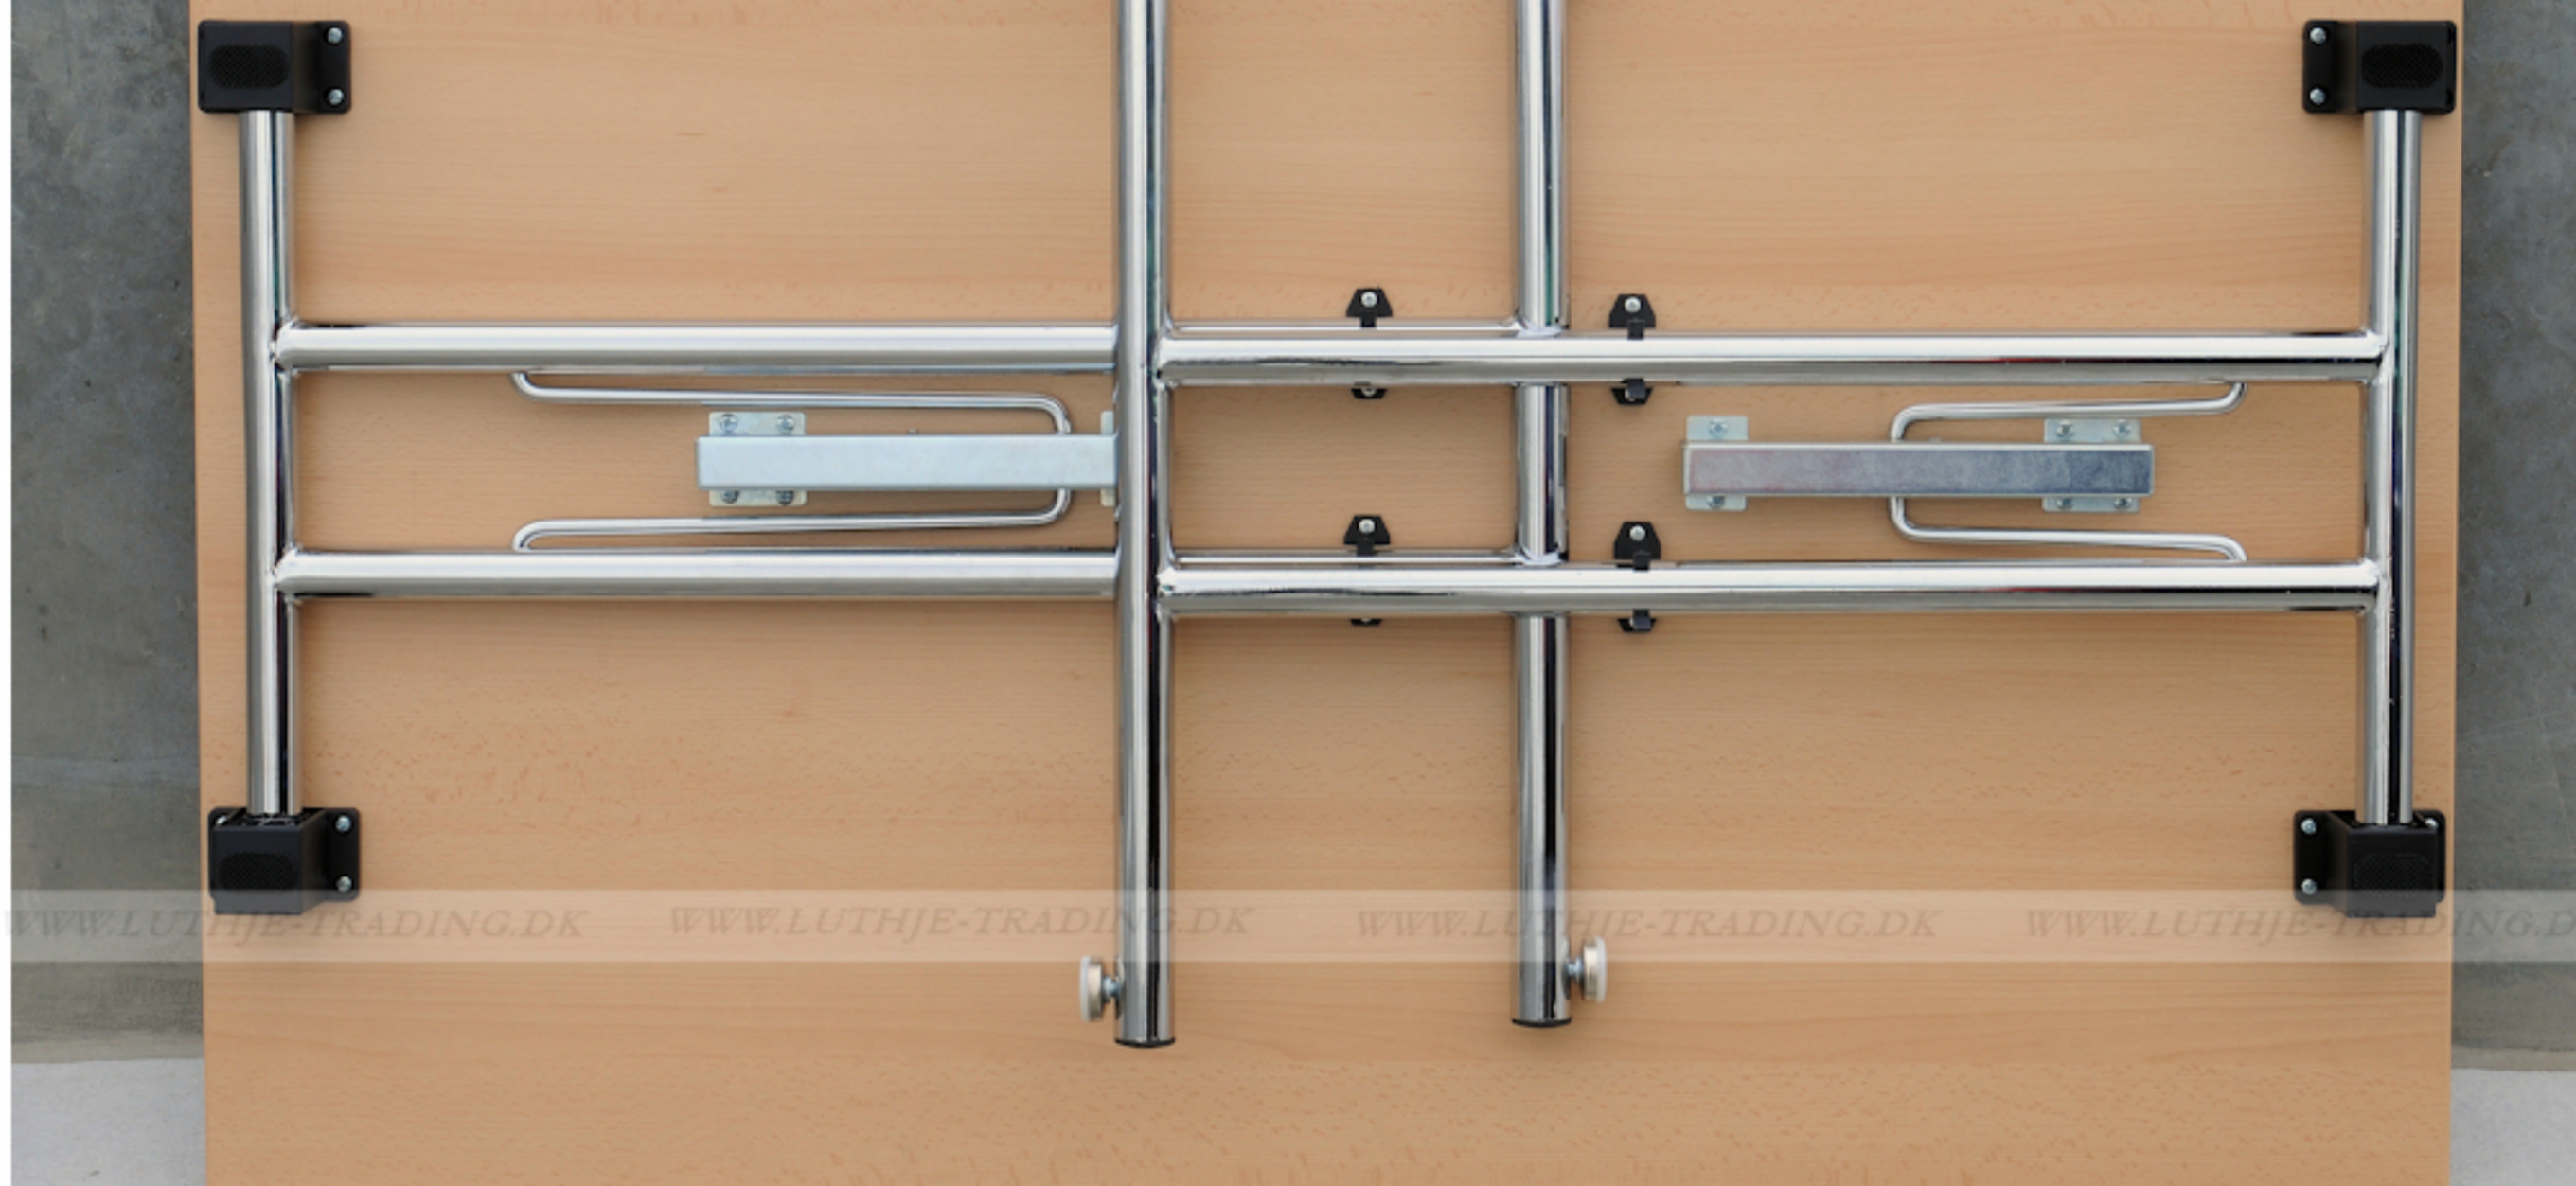

## Serie 1500 borde

En bordserie fra Fumac som står meget stabilt

Længde	120 cm
Bredde	80 cm
Højde	74,5 cm
Vægt	19 kg
Antal bordpladser	

Bordet leveres samlet

**Stel:**

Krom rørstel 30/32 mm med stilleskruer. ( FÅS OGSÅ MED HJUL )

**Bordplade:**

Decor laminat 22 mm med ABS kant fås i ahorn - bøg - hvid - lys grå.

Underside af 120 x 80 cm. Fumac bord

Tryk for at frigøre låsen

Som standard på bordene, er der glide til at justere bordet stabilt for ujævnheder på gulv

Der kan monteres hjul med indbygget lås på den ene benstøje