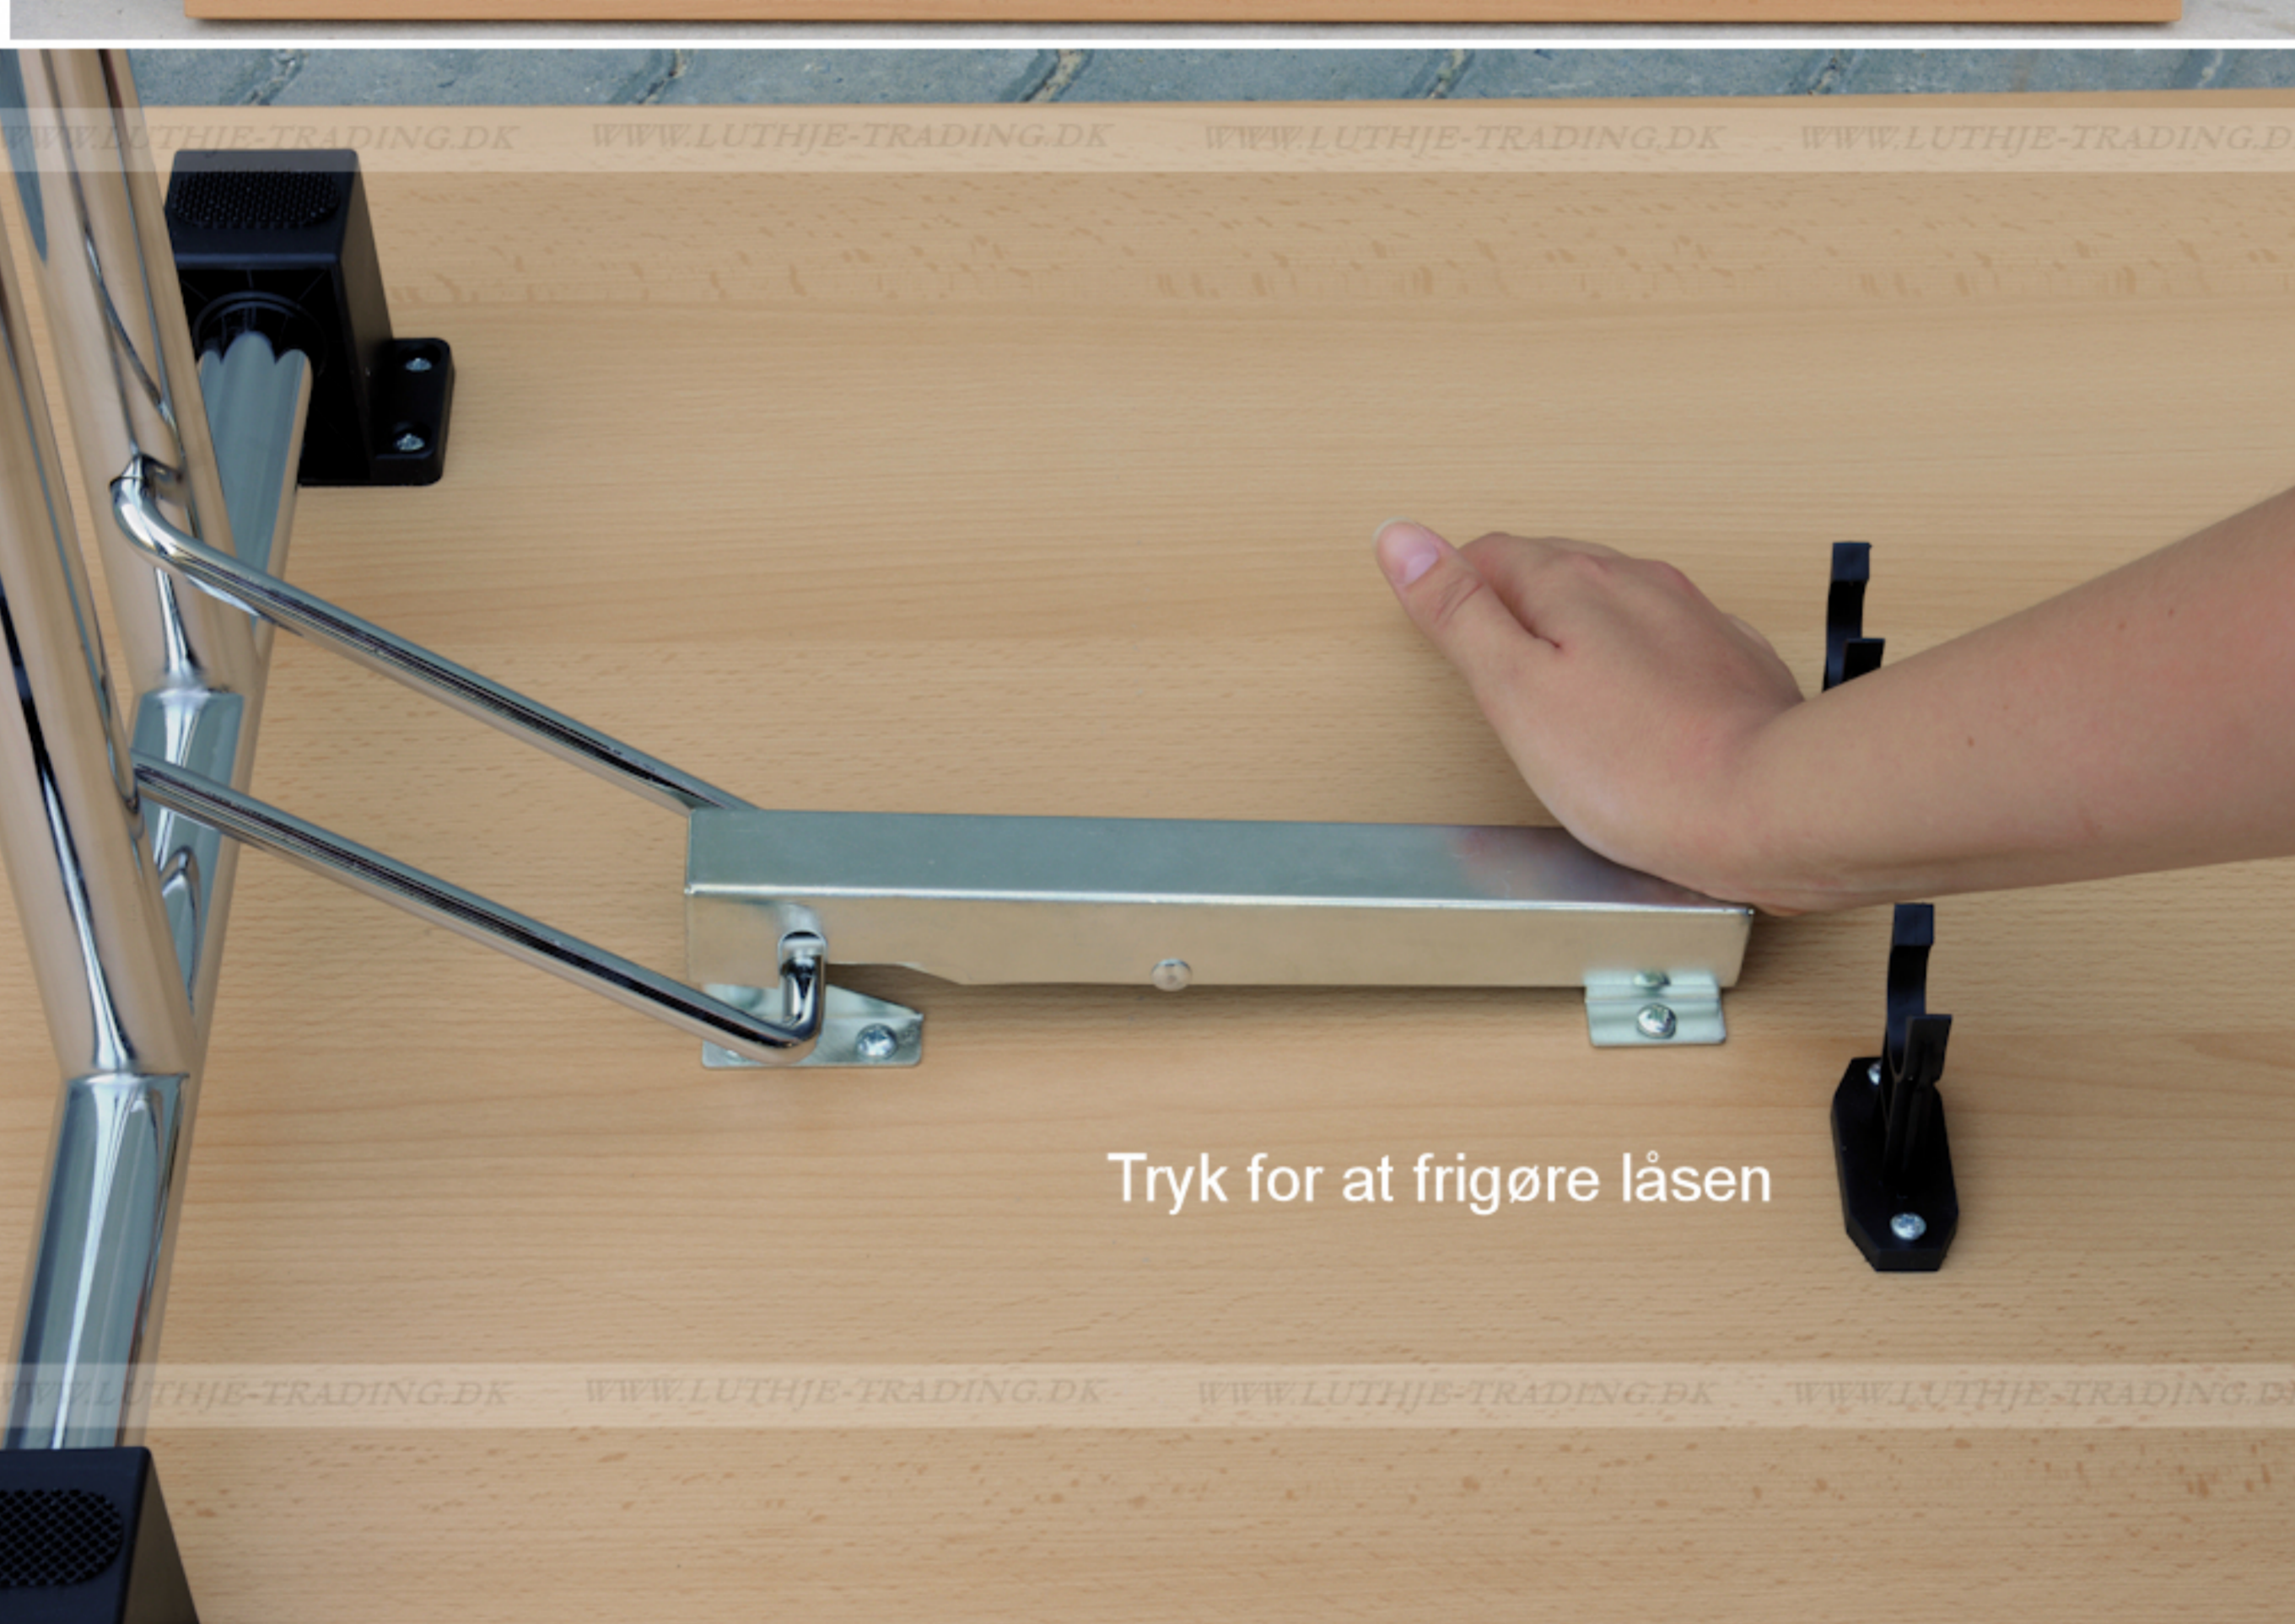

## Serie 1500 borde

En bordserie fra Fumac som står meget stabilt

Længde	120 cm
Bredde	80 cm
Højde	74,5 cm
Vægt	19 kg
Antal bordpladser	

Bordet leveres samlet

**Stel:**

Krom rørstel 30/32 mm med stilleskruer. ( FÅS OGSÅ MED HJUL )

**Bordplade:**

Decor laminat 22 mm med ABS kant fås i ahorn - bøg - hvid - lys grå.

Underside af 120 x 80 cm. Fumac bord

Tryk for at frigøre låsen

Som standard på bordene, er der glide til at justere bordet stabilt for ujævnheder på gulv

Der kan monteres hjul med indbygget lås på den ene benstøje