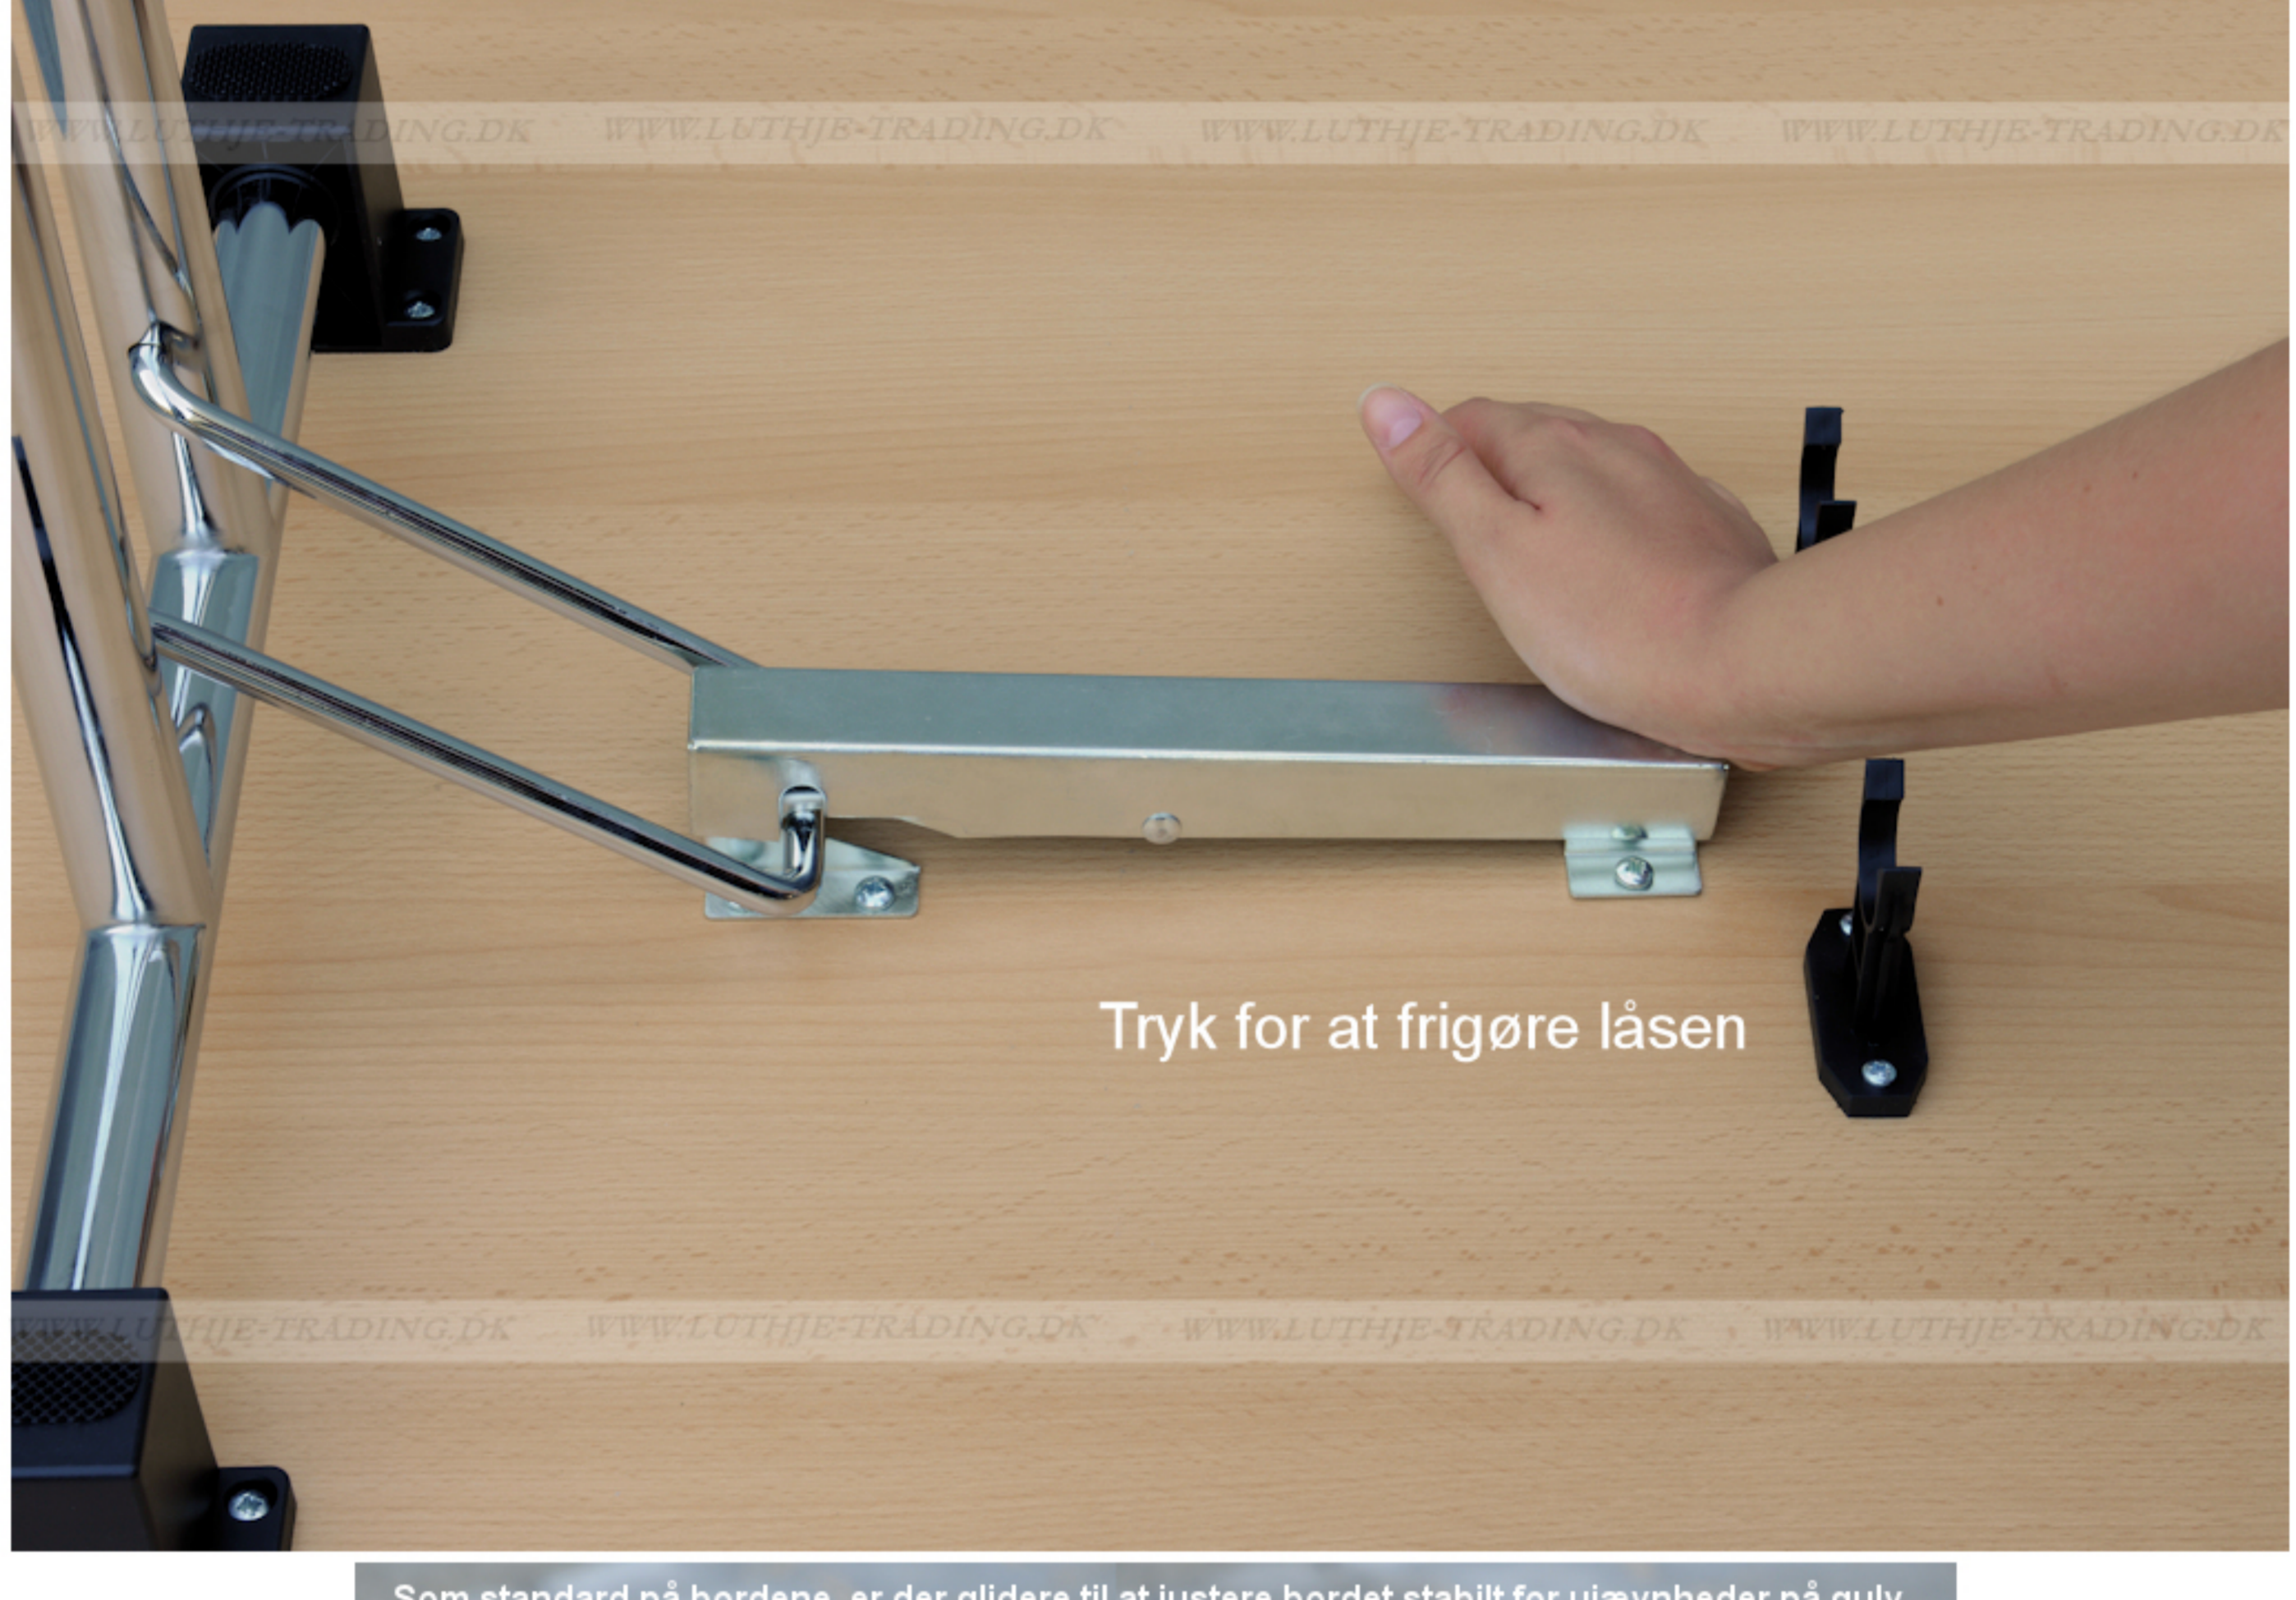

FUMAC®

Serie 1500 borde

En bordserie fra Fumac som står meget stabilt

Længde 140 cm
Bredde 60 cm
Højde 74,5 cm
Vægt 17,5 kg
Antal bordpladser

4

Bordet leveres samlet

Underside af 140 x 60 cm. Fumac bord

Som standard på bordene, er der glide til at justere bordet stabilt for ujævnheder på gulv