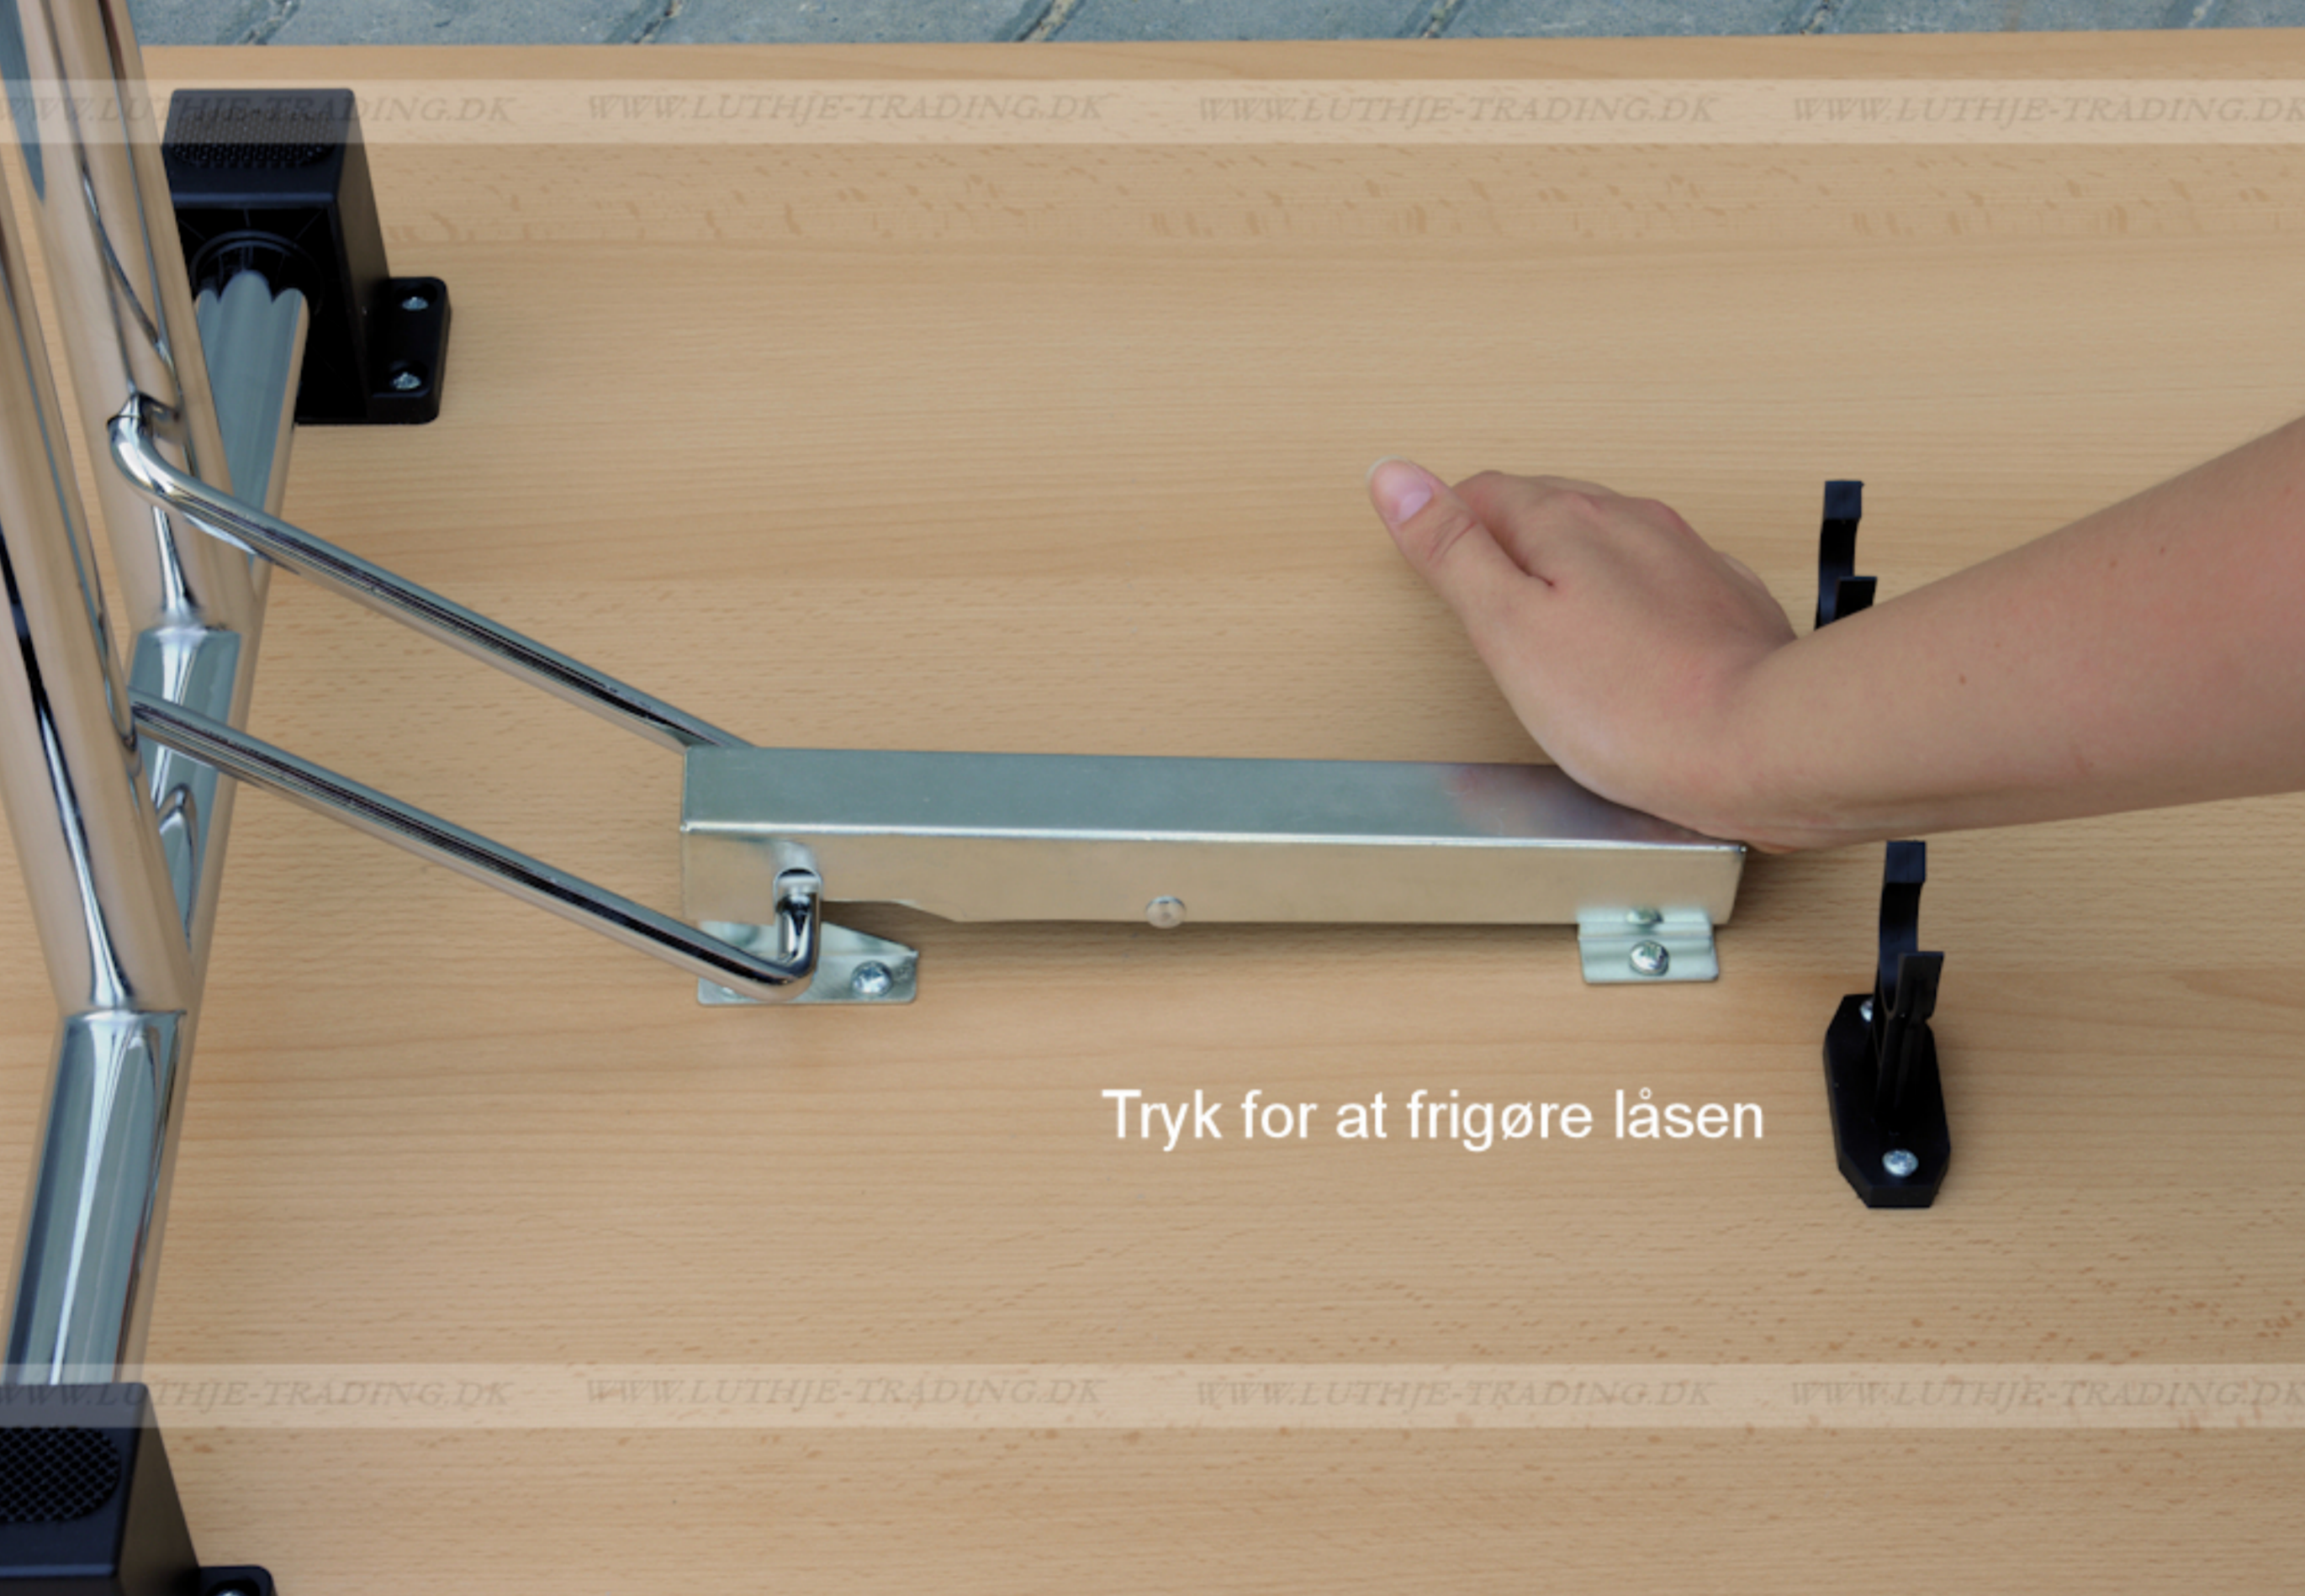

FUMAC®

Serie 1500 borde

En bordserie fra Fumac som står meget stabilt

Længde	160 cm
Bredde	60 cm
Højde	74,5 cm
Vægt	19,1 kg
Antal bordpladser	
4-6	

Stel: Krom rørstel 30/32 mm med stilleskruer. (FÅS OGSÅ MED HJUL)

Bordplade: Decor laminat 22 mm med ABS kant fås i ahorn - bøg - hvid - lys grå.

Underside af 160 x 60 cm. Fumac bord

Som standard på bordene, er der glidere til at justere bordet stabilt for ujævnheder på gulv