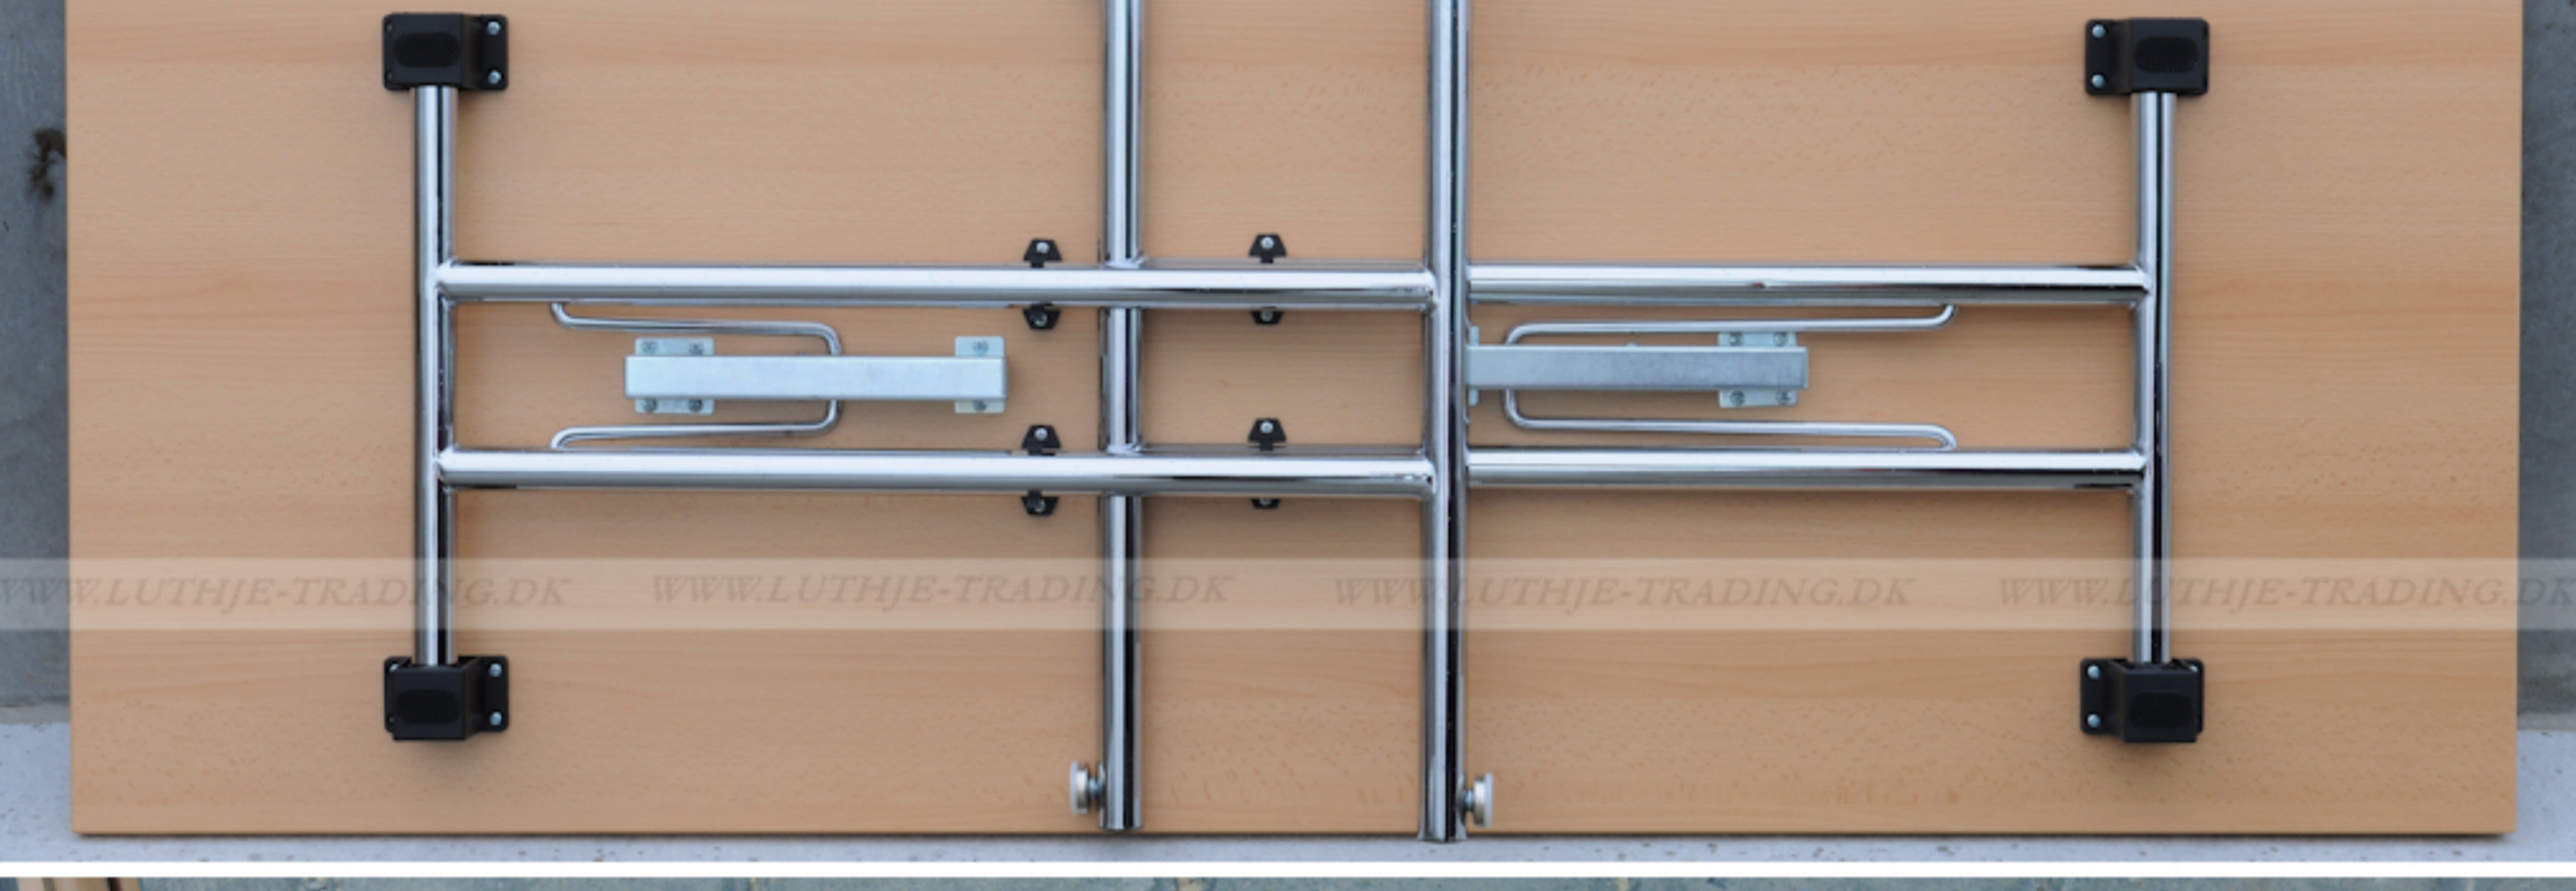

FUMAC®

Serie 1500 borde

En bordserie fra Fumac som står meget stabilt

Længde	160 cm
Bredde	60 cm
Højde	74,5 cm
Vægt	19,1 kg
Antal bordpladser	
4-6	

Stel: Krom rørstel 30/32 mm med stilleskruer. (FÅS OGSÅ MED HJUL)

Bordplade: Decor laminat 22 mm med ABS kant fås i ahorn - bøg - hvid - lys grå.

Underside af 160 x 60 cm. Fumac bord

Som standard på bordene, er der glidere til at justere bordet stabilt for ujævnheder på gulv