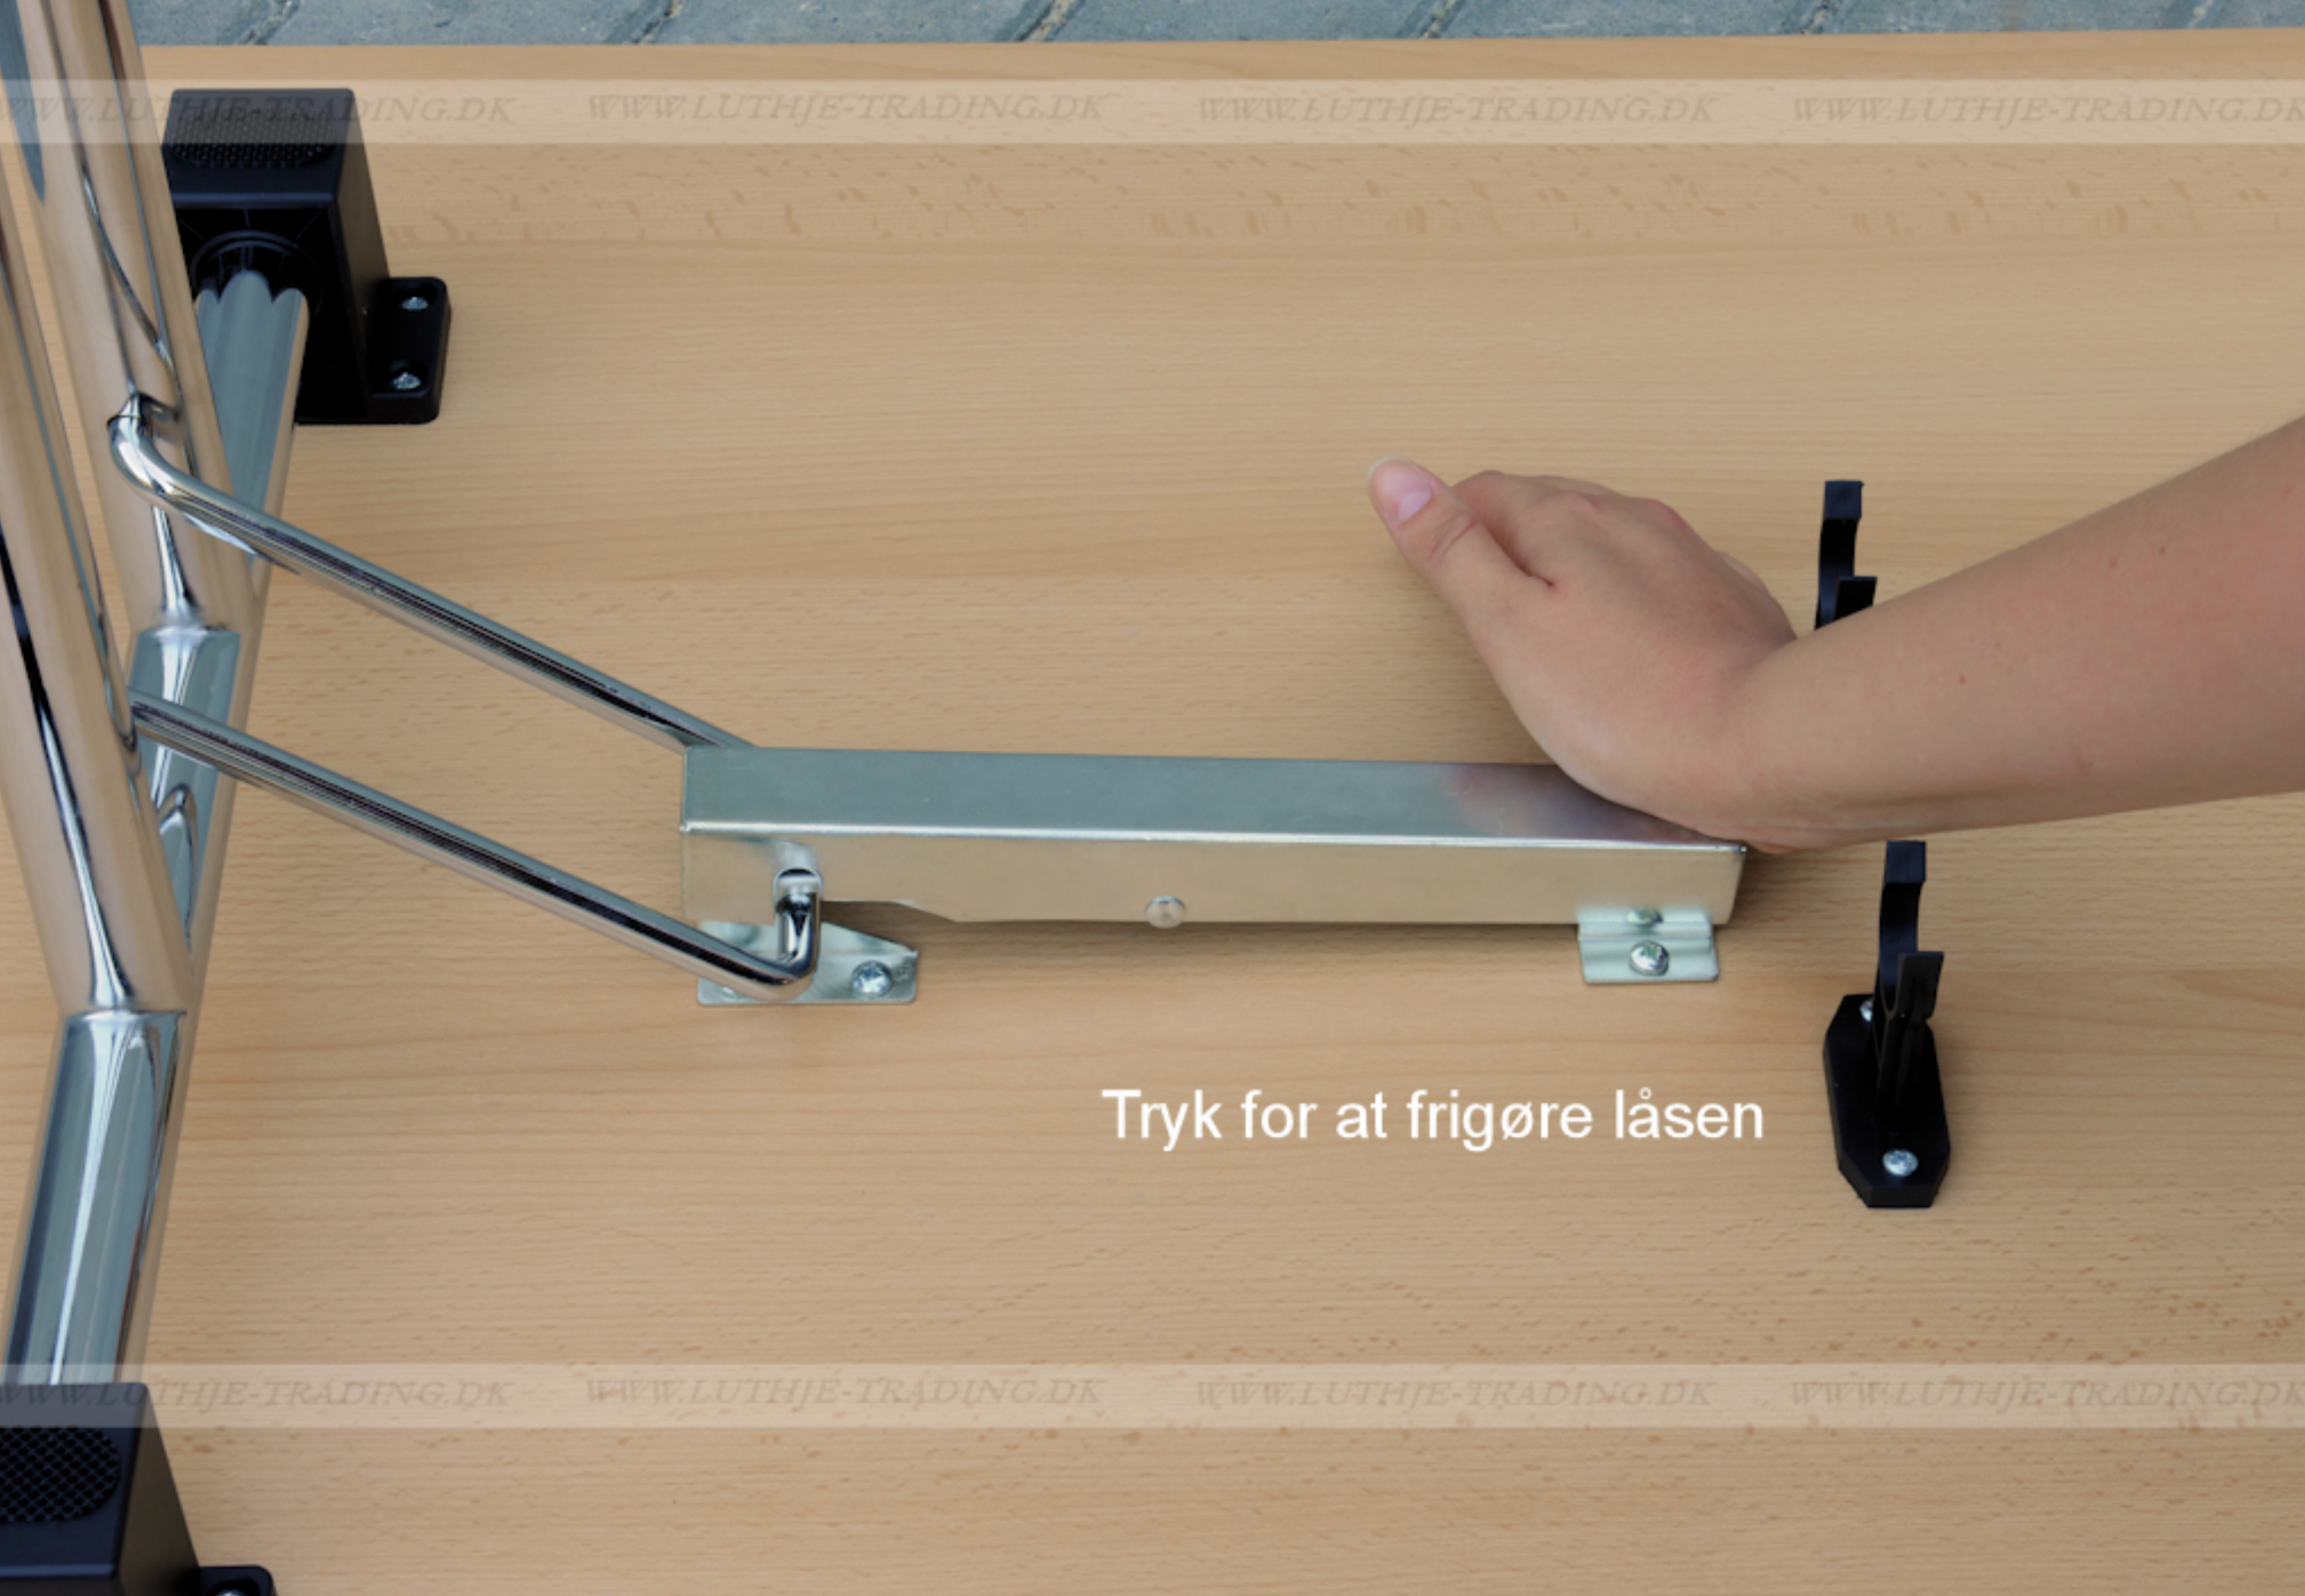

FUMAC®

Serie 1500 borde

En bordserie fra Fumac som står meget stabilt

Længde	160 cm
Bredde	60 cm
Højde	74,5 cm
Vægt	19,1 kg
Antal bordpladser	
4-6	

Bordet leveres samlet

Stel: Krom rørstel 30/32 mm med stilleskruer. (FÅS OGSÅ MED HJUL)

Bordplade: Decor laminat 22 mm med ABS kant fås i ahorn - bøg - hvid - lys grå.

Underside af 160 x 60 cm. Fumac bord

Tryk for at frigøre låsen

Som standard på bordene, er der glidere til at justere bordet stabilt for ujævnheder på gulv

Der kan monteres hjul med indbygget lås på den ene bensojle