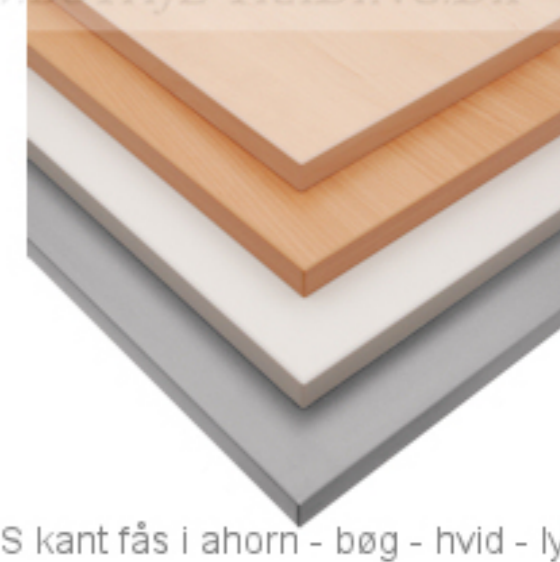

FUMAC®

Serie 1500 borde

En bordserie fra Fumac som står meget stabilt

Længde 160 cm
Bredde 70 cm
Højde 74,5 cm
Vægt 22,1 kg

Antal bordpladser

Bordet leveres samlet

Stel:

Bordplade:

Decor laminat 22 mm med ABS kant fås i ahorn - bøg - hvid - lys grå.

Tryk for at frigøre låsen

Som standard på bordene, er der glidere til at justere bordet stabilt for ujævnheder på gulv

Der kan monteres hjul med indbygget lås på den ene bensojle