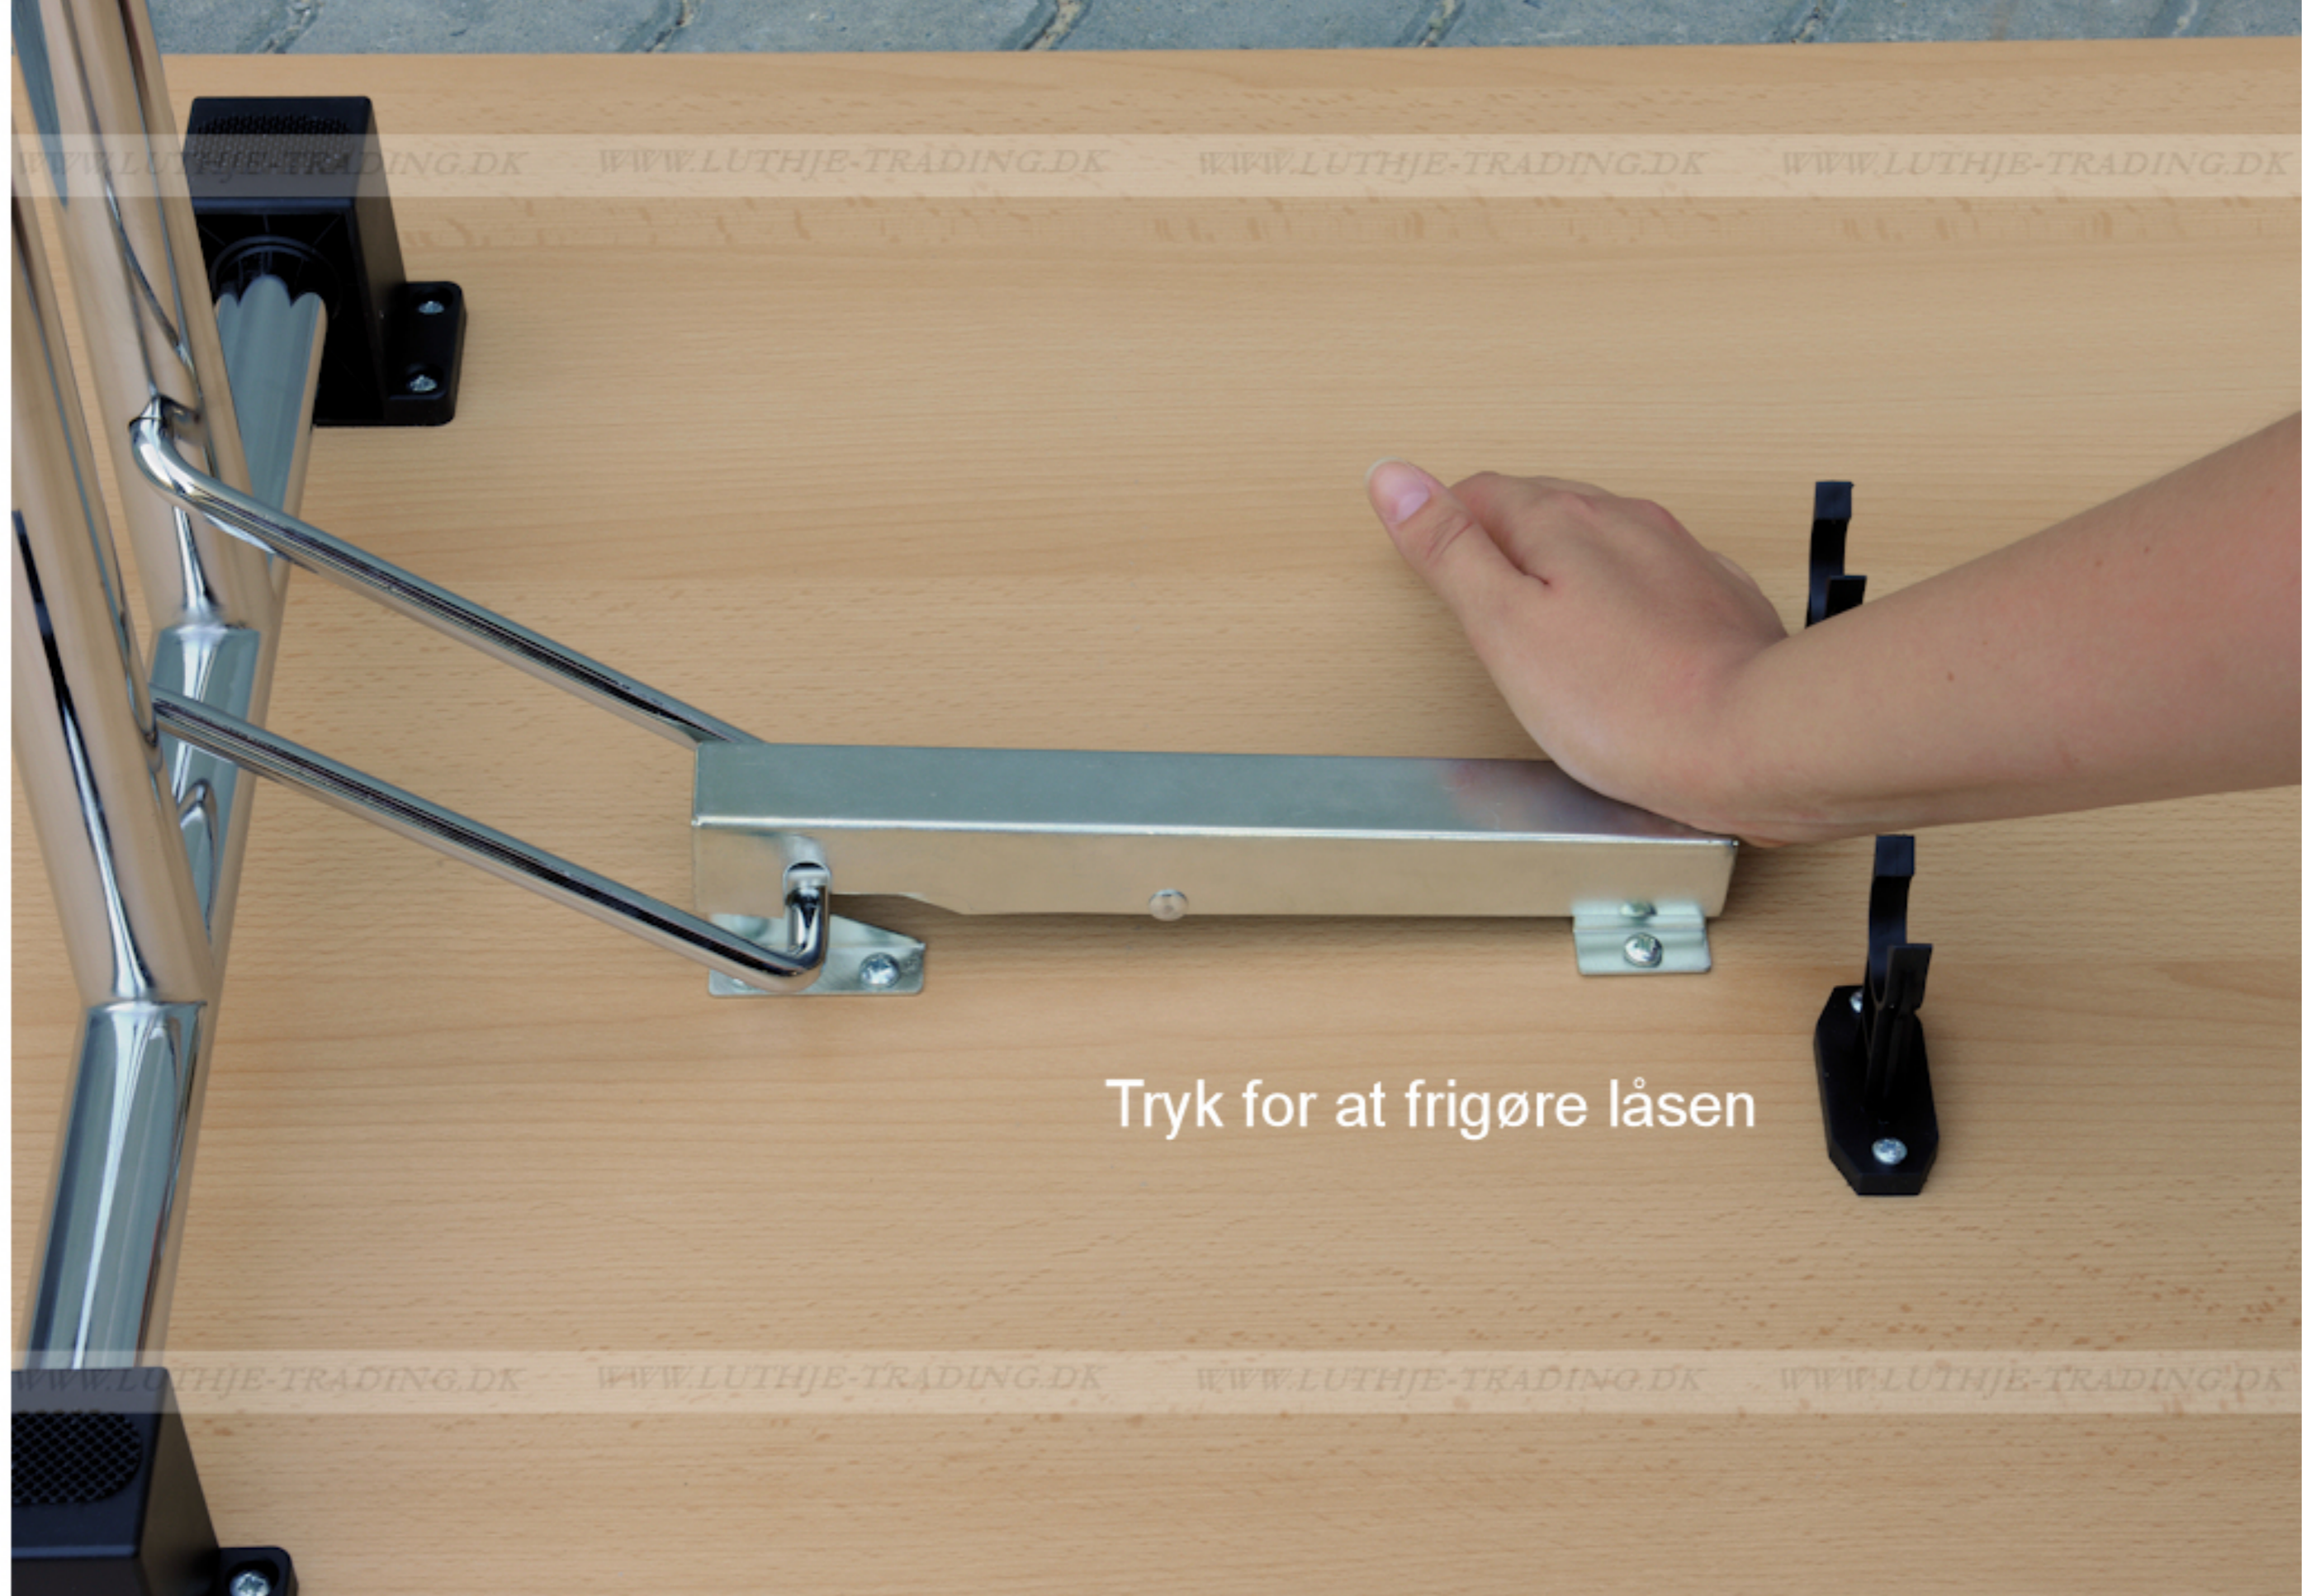

FUMAC®

Serie 1500 borde

En bordserie fra Fumac som står meget stabilt

Længde 160 cm
Bredde 70 cm
Højde 74,5 cm
Vægt 22,1 kg

Antal bordpladser

Bordet leveres samlet

Stel:

Bordplade:

Decor laminat 22 mm med ABS kant fås i ahorn - bøg - hvid - lys grå.

Tryk for at frigøre låsen

Som standard på bordene, er der glidere til at justere bordet stabilt for ujævnheder på gulv

Der kan monteres hjul med indbygget lås på den ene bensojle