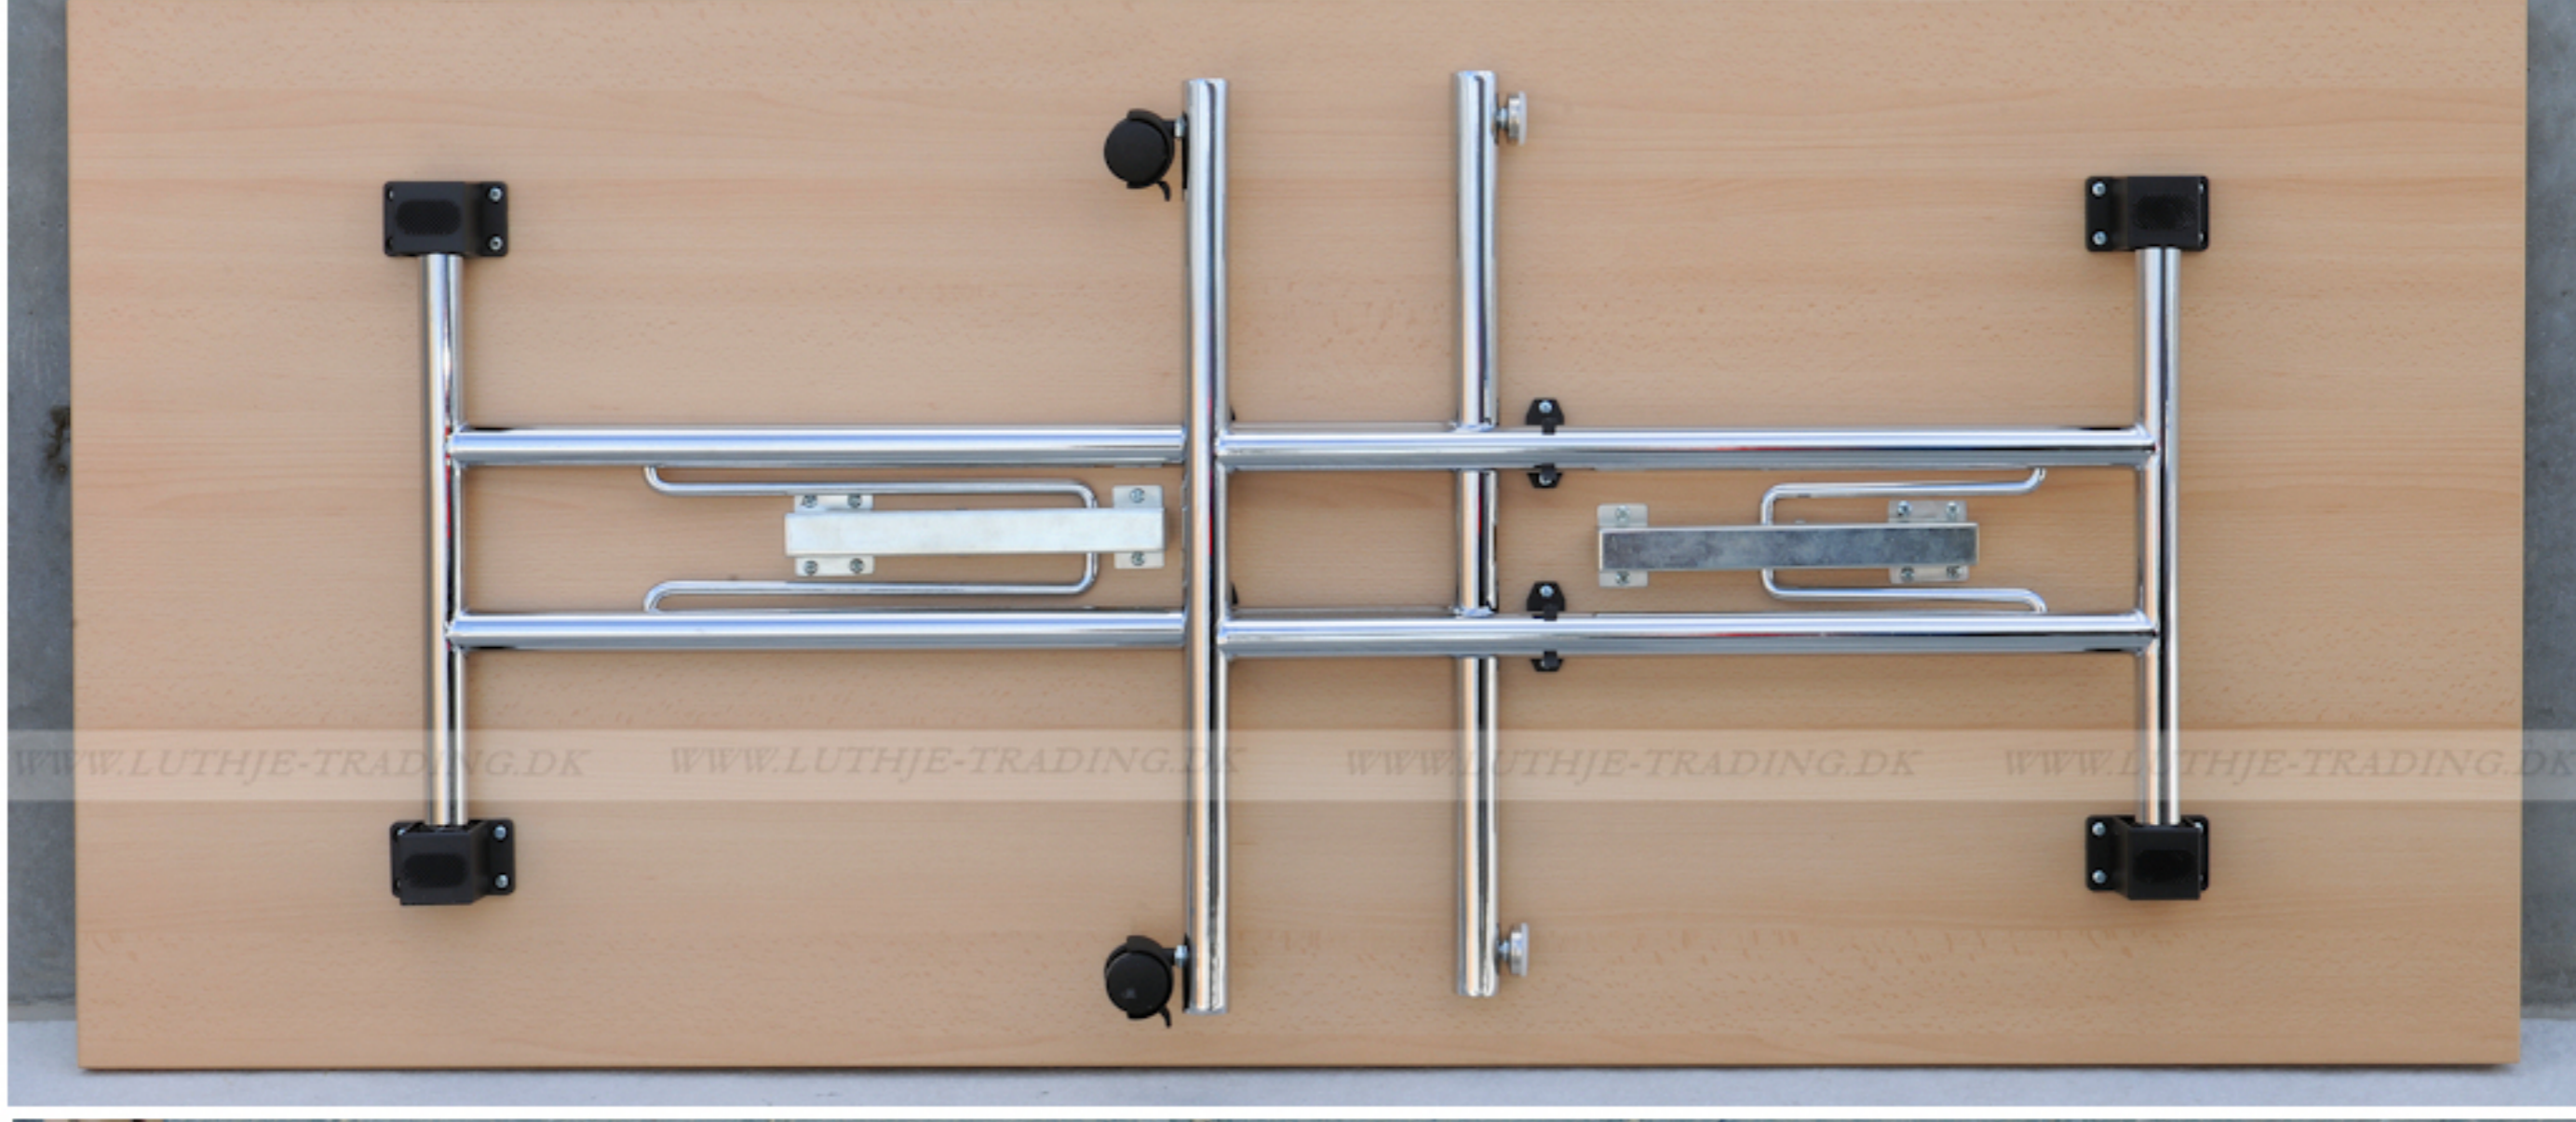

## Serie 1500 borde

En bordserie fra Fumac som står meget stabilt

Længde	160 cm
Bredde	70 cm
Højde	74,5 cm
Vægt	22,1 kg

Antal bordpladser

Bordet leveres samlet

**Stel:** Krom rørstel 30/32 mm med stilleskruer. ( FÅS OGSÅ MED HJUL )

**Bordplade:** Decor laminat 22 mm med ABS kant fås i ahorn - bøg - hvid - lys grå.

Underside af 160 x 70 cm. Fumac bord

Tryk for at frigøre låsen

Som standard på bordene, er der glidere til at justere bordet stabilt for ujævnheder på gulv

Der kan monteres hjul med indbygget lås på den ene bensojle