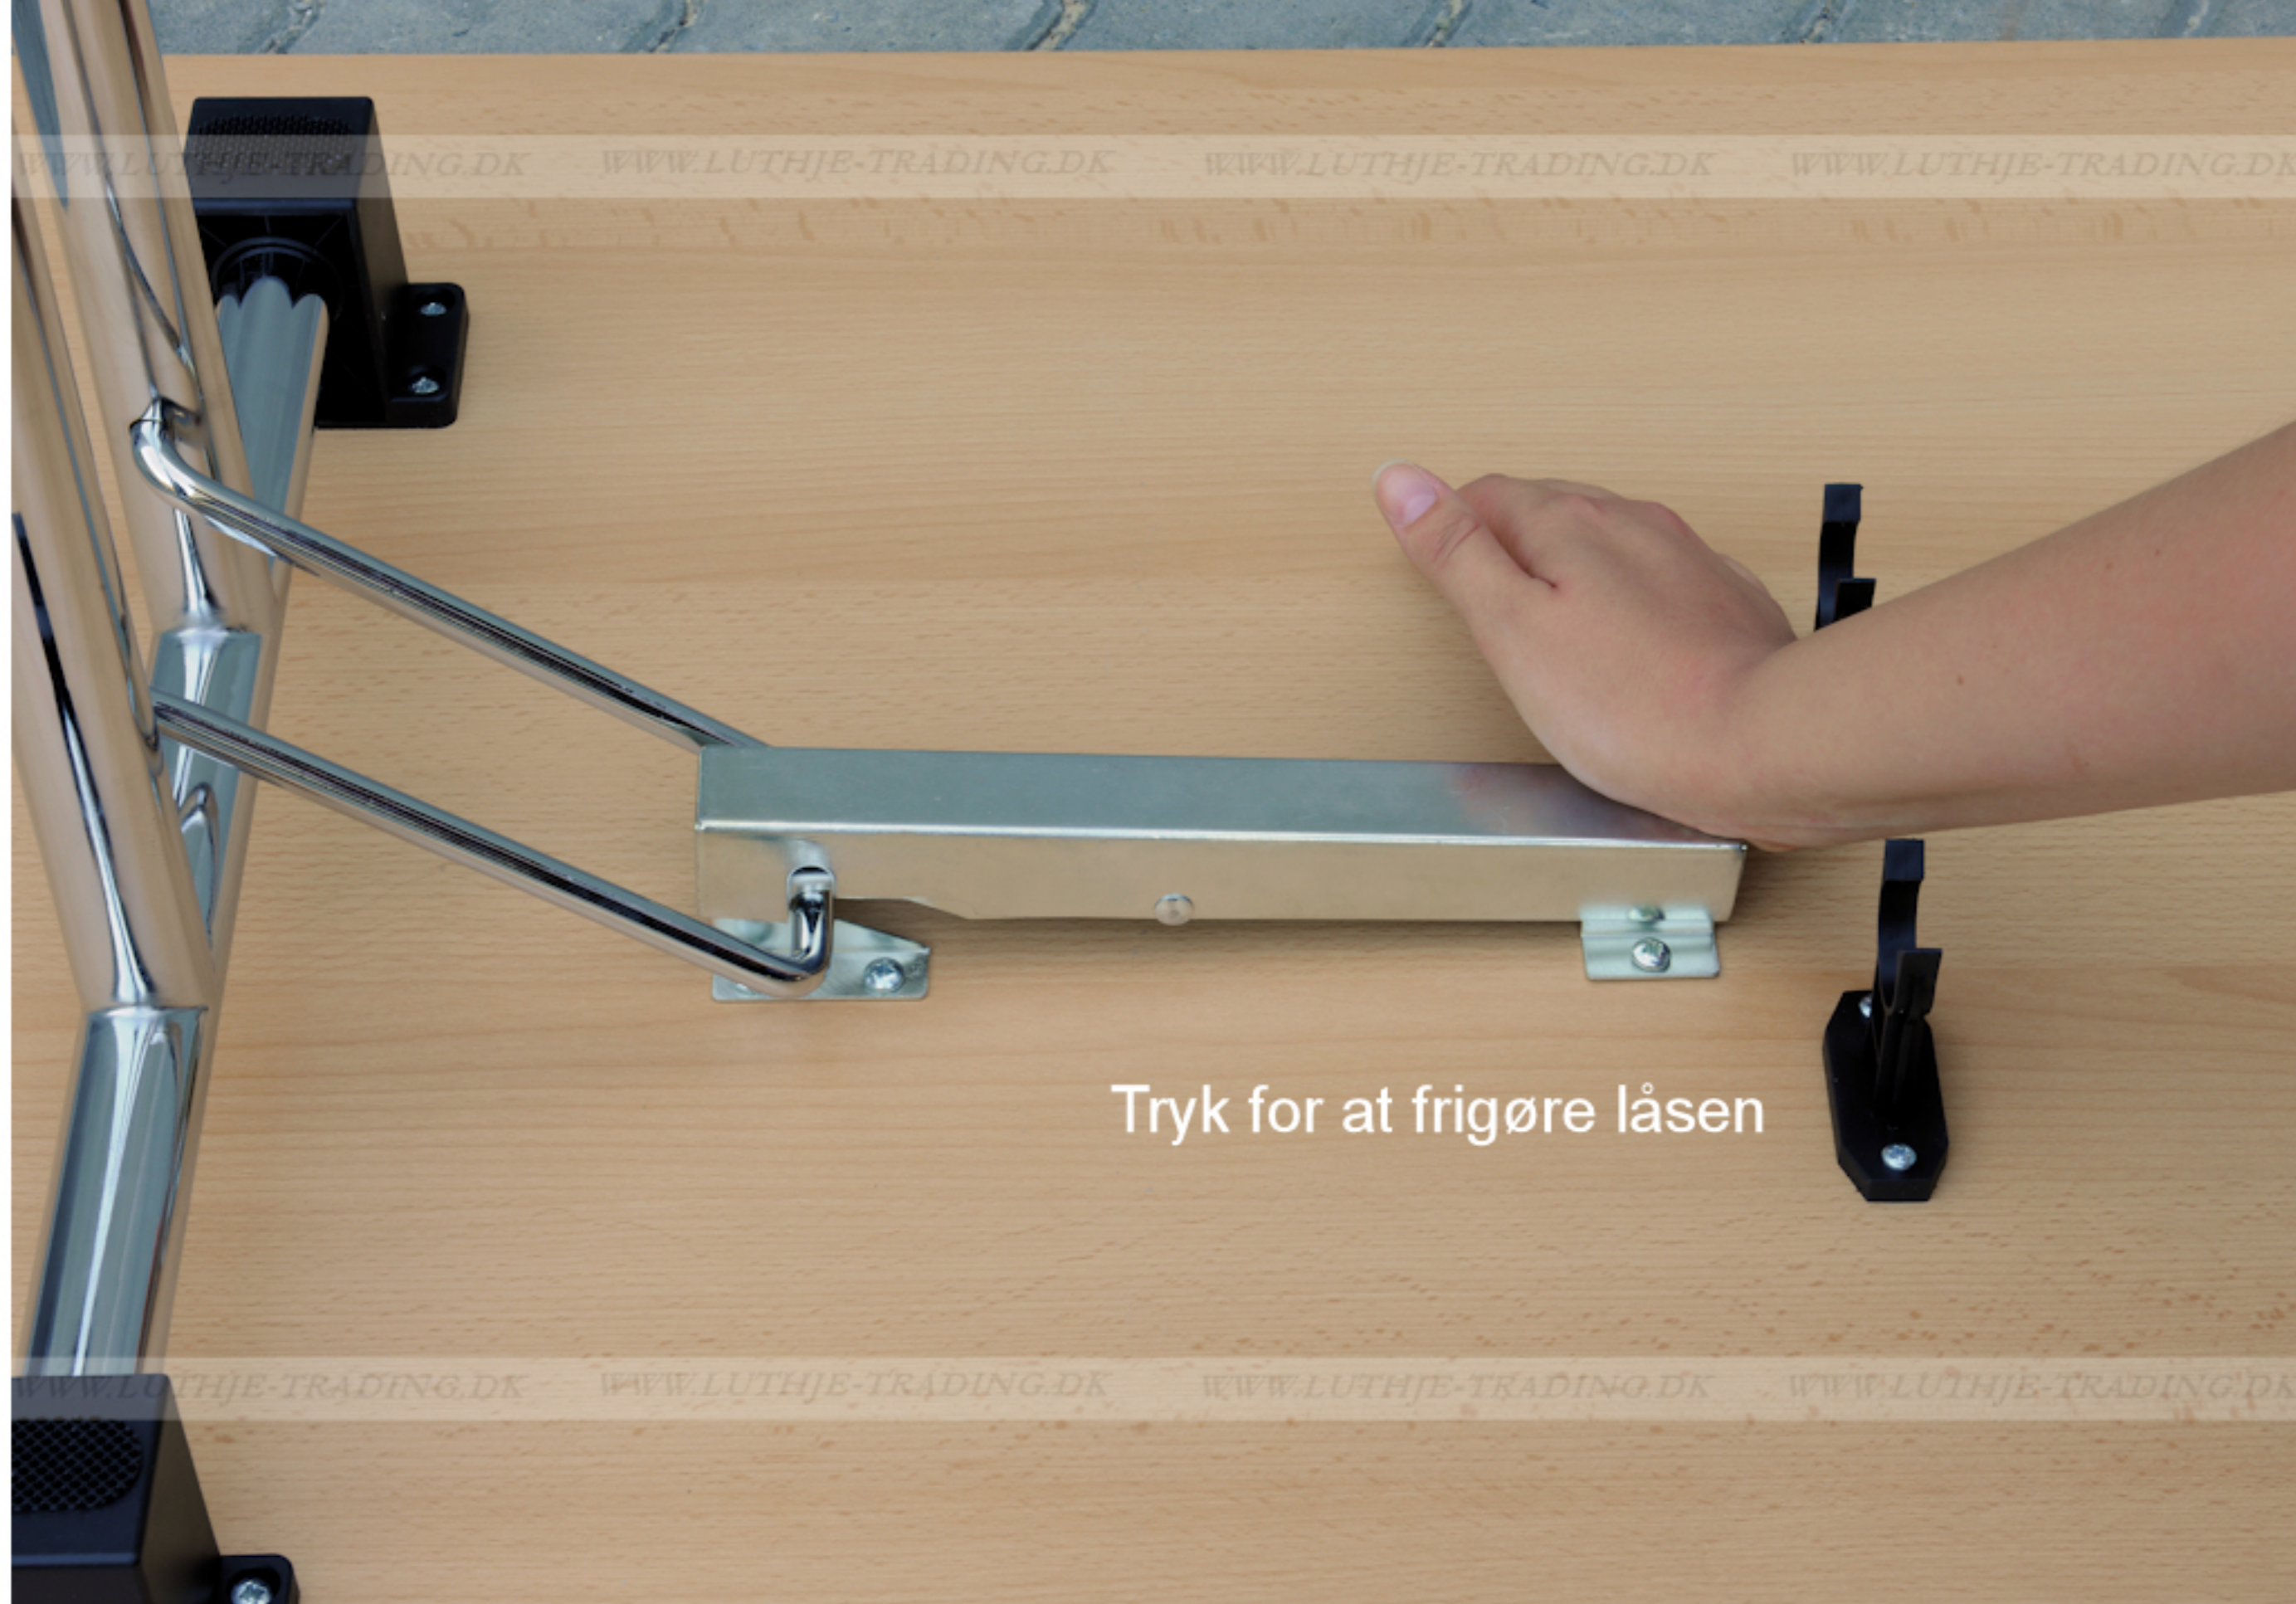

## Serie 1500 borde

En bordserie fra Fumac som står meget stabilt

Længde	160 cm
Bredde	70 cm
Højde	74,5 cm
Vægt	22,1 kg

Antal bordpladser

Bordet leveres samlet

**Stel:** Krom rørstel 30/32 mm med stilleskruer. ( FÅS OGSÅ MED HJUL )

**Bordplade:** Decor laminat 22 mm med ABS kant fås i ahorn - bøg - hvid - lys grå.

Underside af 160 x 70 cm. Fumac bord

Tryk for at frigøre låsen

Som standard på bordene, er der glidere til at justere bordet stabilt for ujævnheder på gulv

Der kan monteres hjul med indbygget lås på den ene bensojle