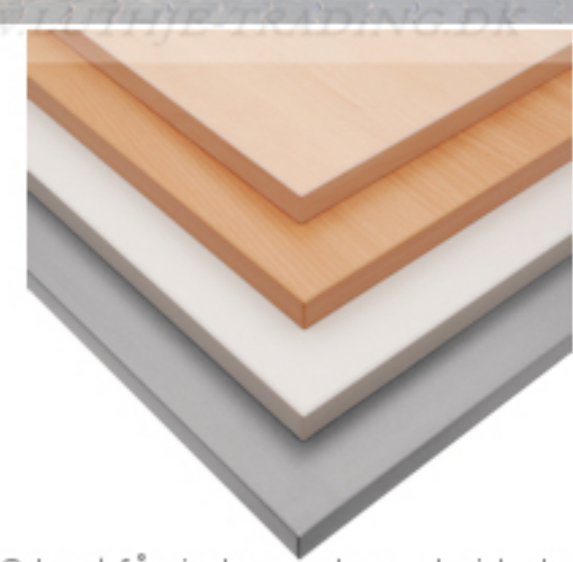

## Serie 1500 borde

En bordserie fra Fumac som står meget stabilt

Længde	160 cm
Bredde	70 cm
Højde	74,5 cm
Vægt	22,1 kg

Antal bordpladser

Bordet leveres samlet

**Stel:** Krom rørstel 30/32 mm med stilleskruer. ( FÅS OGSÅ MED HJUL )

**Bordplade:** Decor laminat 22 mm med ABS kant fås i ahorn - bøg - hvid - lys grå.

Underside af 160 x 70 cm. Fumac bord

Tryk for at frigøre låsen

Som standard på bordene, er der glidere til at justere bordet stabilt for ujævnheder på gulv