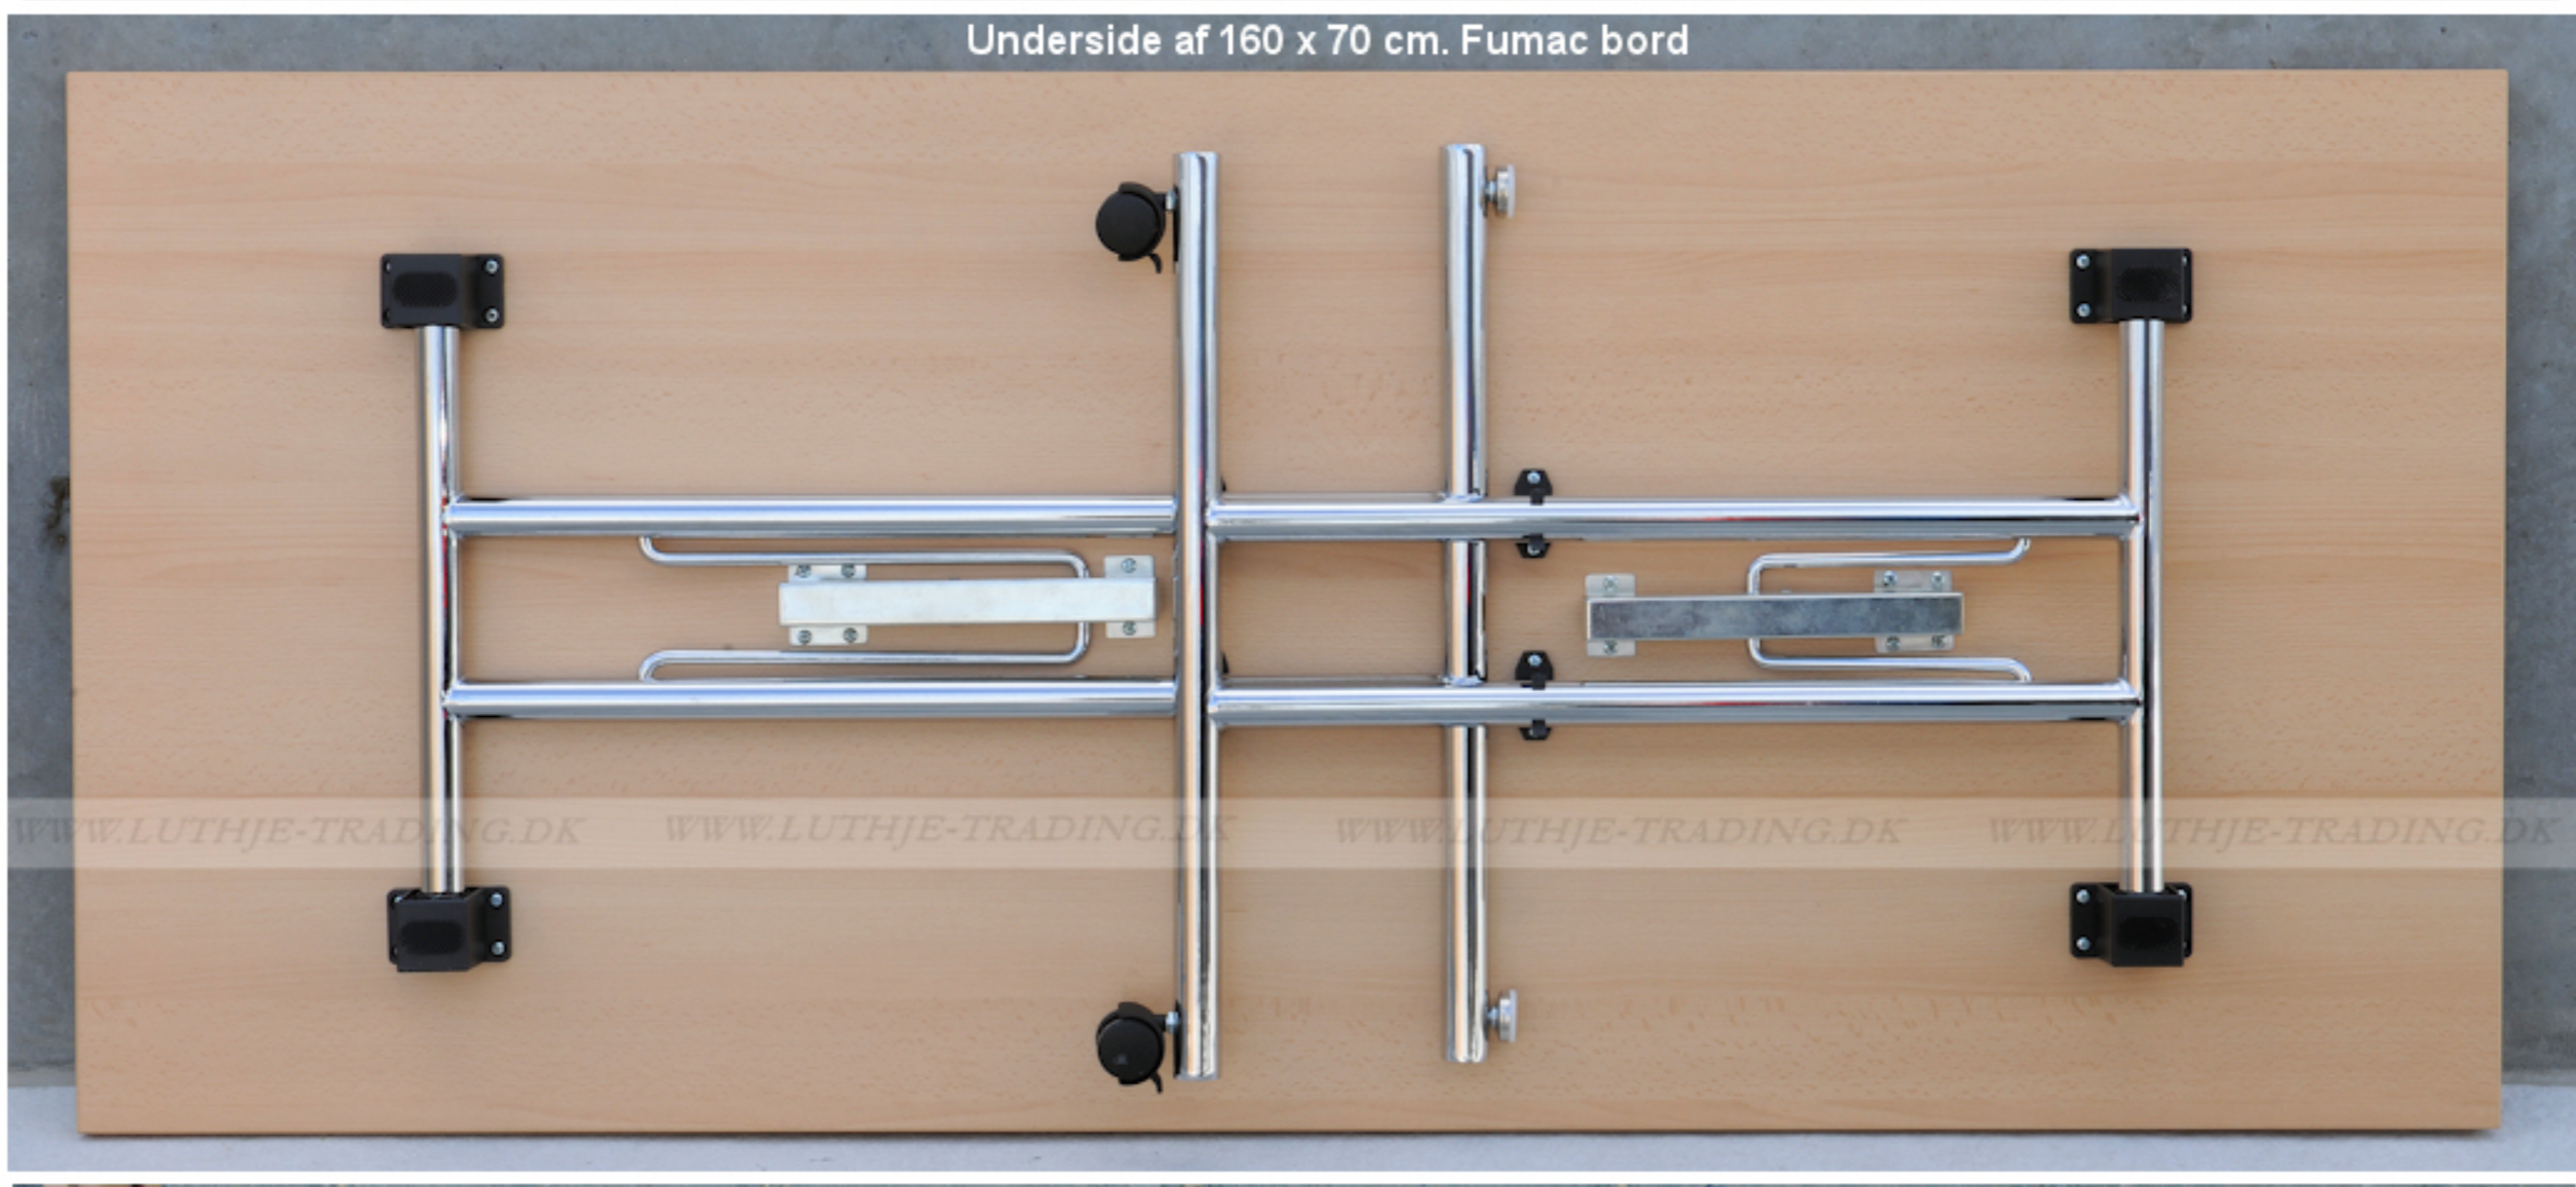

FUMAC®

Serie 1500 borde

En bordserie fra Fumac som står meget stabilt

Længde 160 cm
Bredde 70 cm
Højde 74,5 cm
Vægt 22,1 kg

Antal bordpladser

Bordet leveres samlet

Stel:

Bordplade:

Decor laminat 22 mm med ABS kant fås i ahorn - bøg - hvid - lys grå.

Tryk for at frigøre låsen

Som standard på bordene, er der glidere til at justere bordet stabilt for ujævnheder på gulv

Der kan monteres hjul med indbygget lås på den ene bensojle