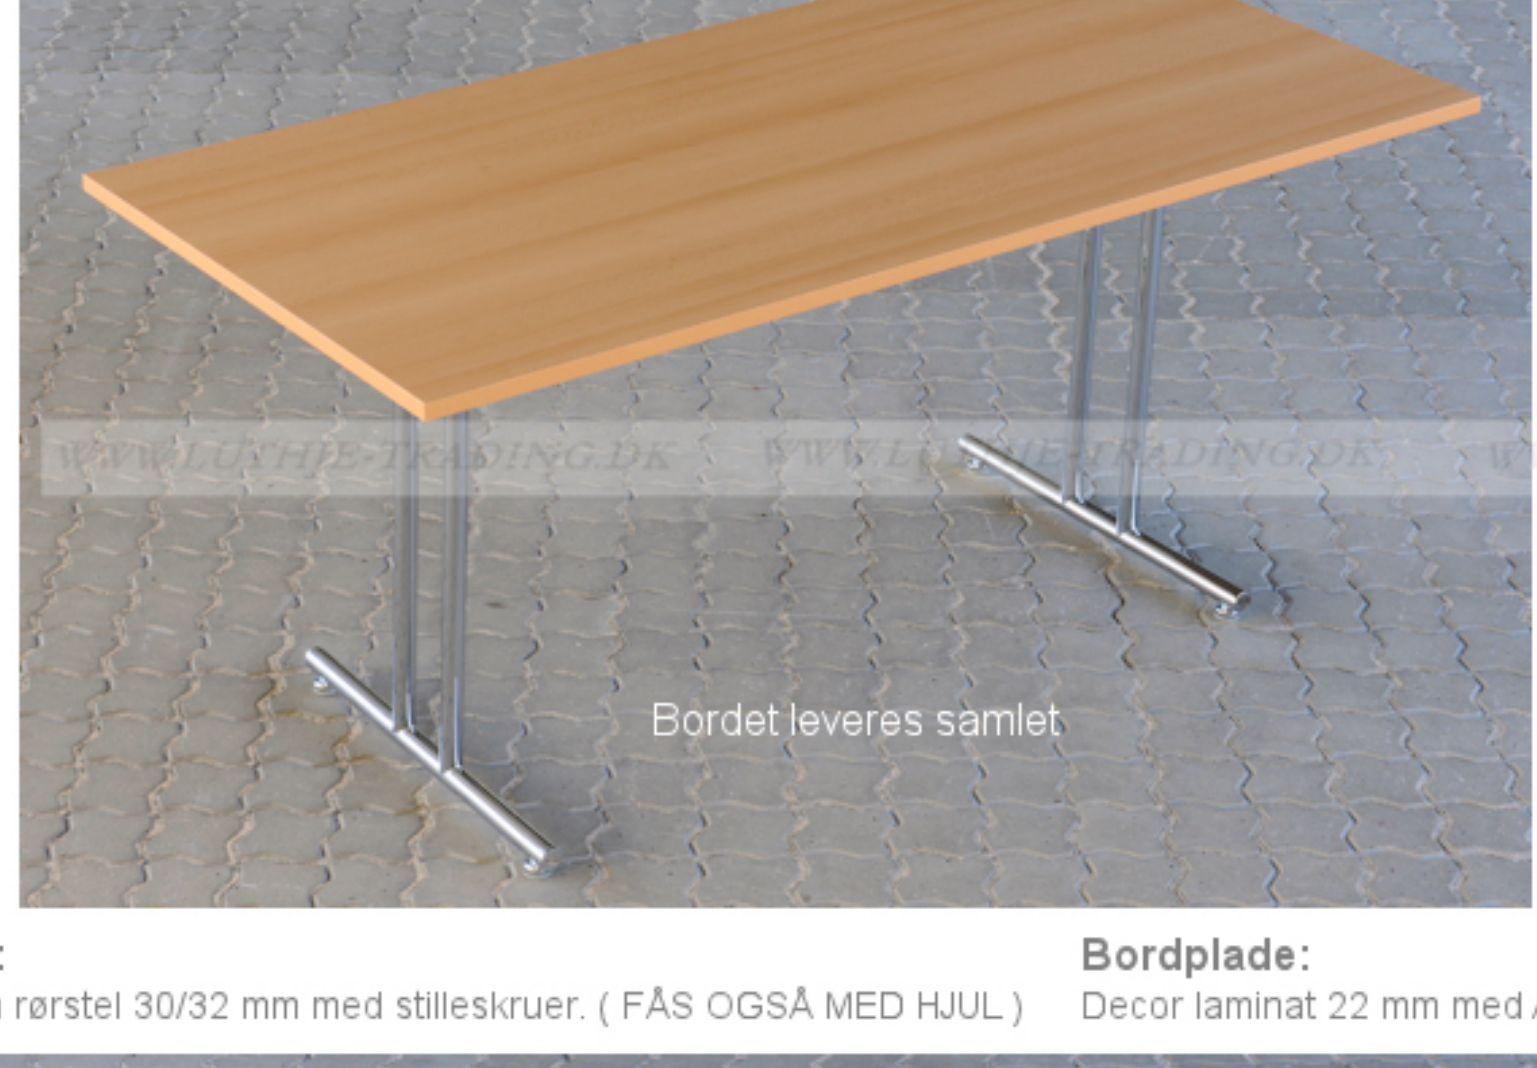

FUMAC®

Serie 1500 borde

En bordserie fra Fumac som står meget stabilt

Længde	160 cm
Bredde	80 cm
Højde	74,5 cm
Vægt	24 kg
Antal bordpladser	

Stel: Krom rørstel 30/32 mm med stilleskruer. (FÅS OGSÅ MED HJUL)

Bordplade: Decor laminat 22 mm med ABS kant fås i ahorn - bog - hvid - lys grå.

Som standard på bordene, er der glidere til at justere bordet stabilt for ujævnheder på gulv