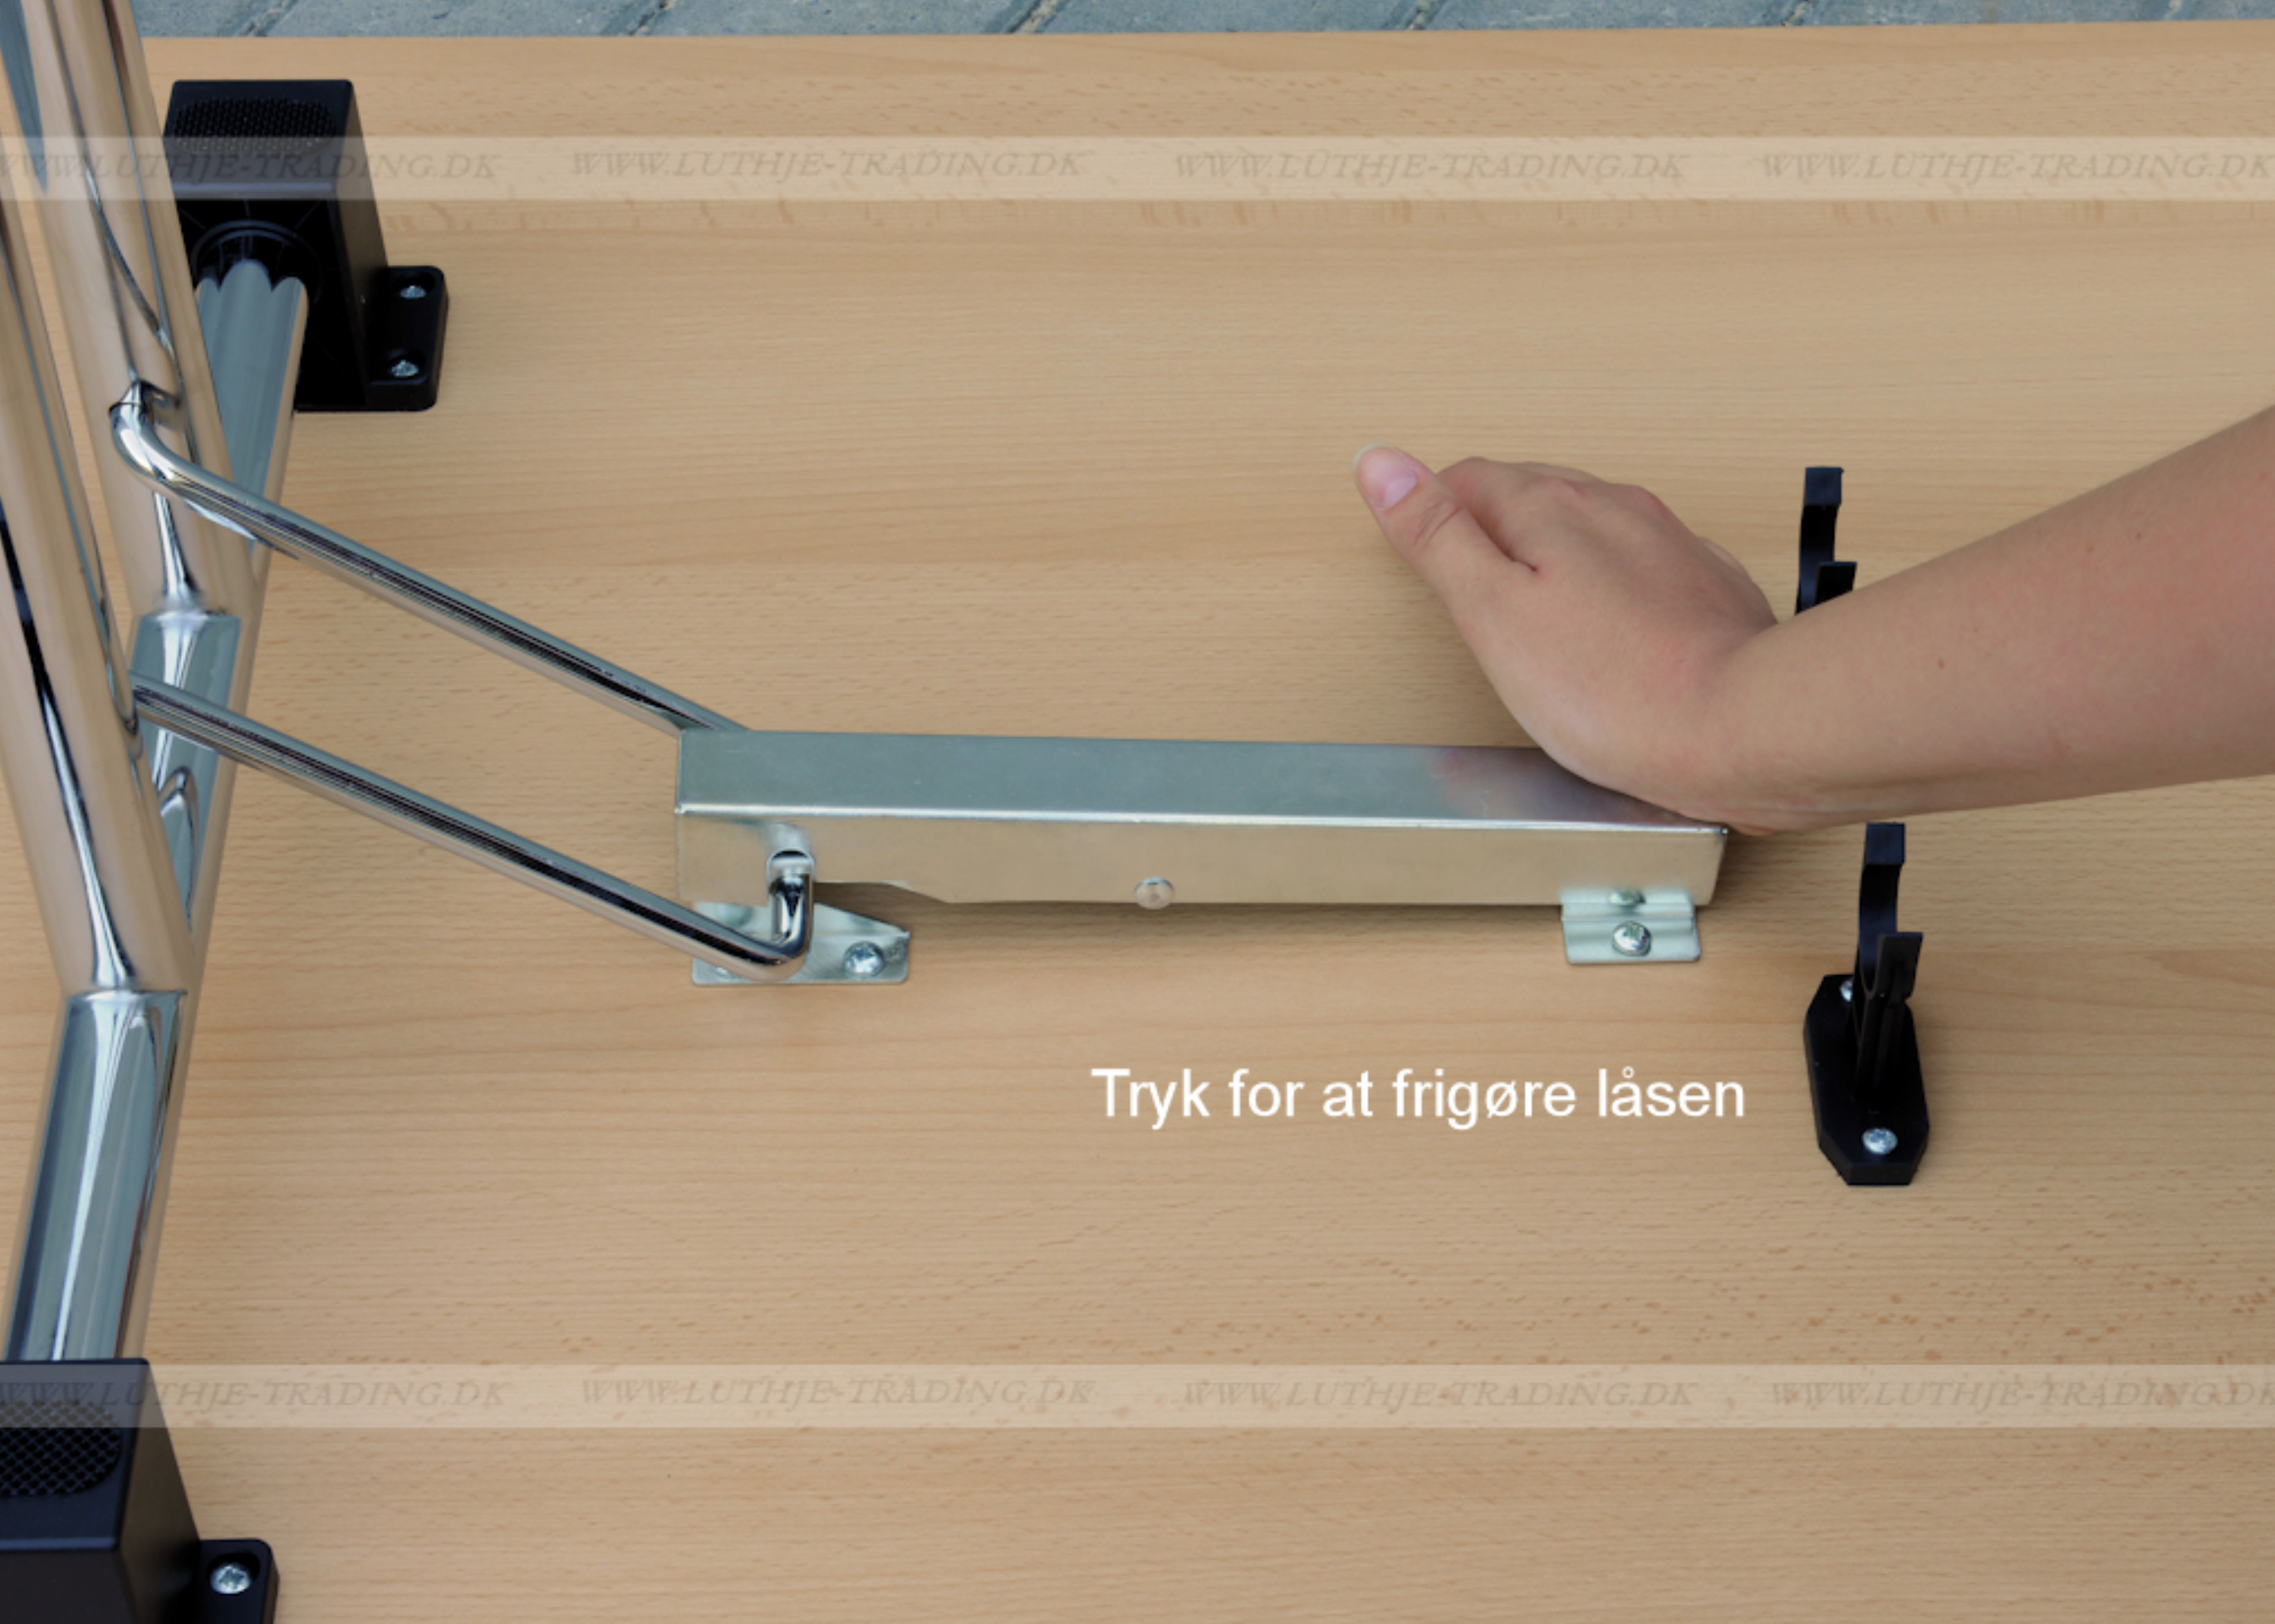

FUMAC®

Serie 1500 borde

En bordserie fra Fumac som står meget stabilt

Længde	160 cm
Bredde	80 cm
Højde	74,5 cm
Vægt	24 kg
Antal bordpladser	

Stel: Krom rørstel 30/32 mm med stilleskruer. (FÅS OGSÅ MED HJUL)

Bordplade: Decor laminat 22 mm med ABS kant fås i ahorn - bog - hvid - lys grå.

Som standard på bordene, er der glidere til at justere bordet stabilt for ujævnheder på gulv