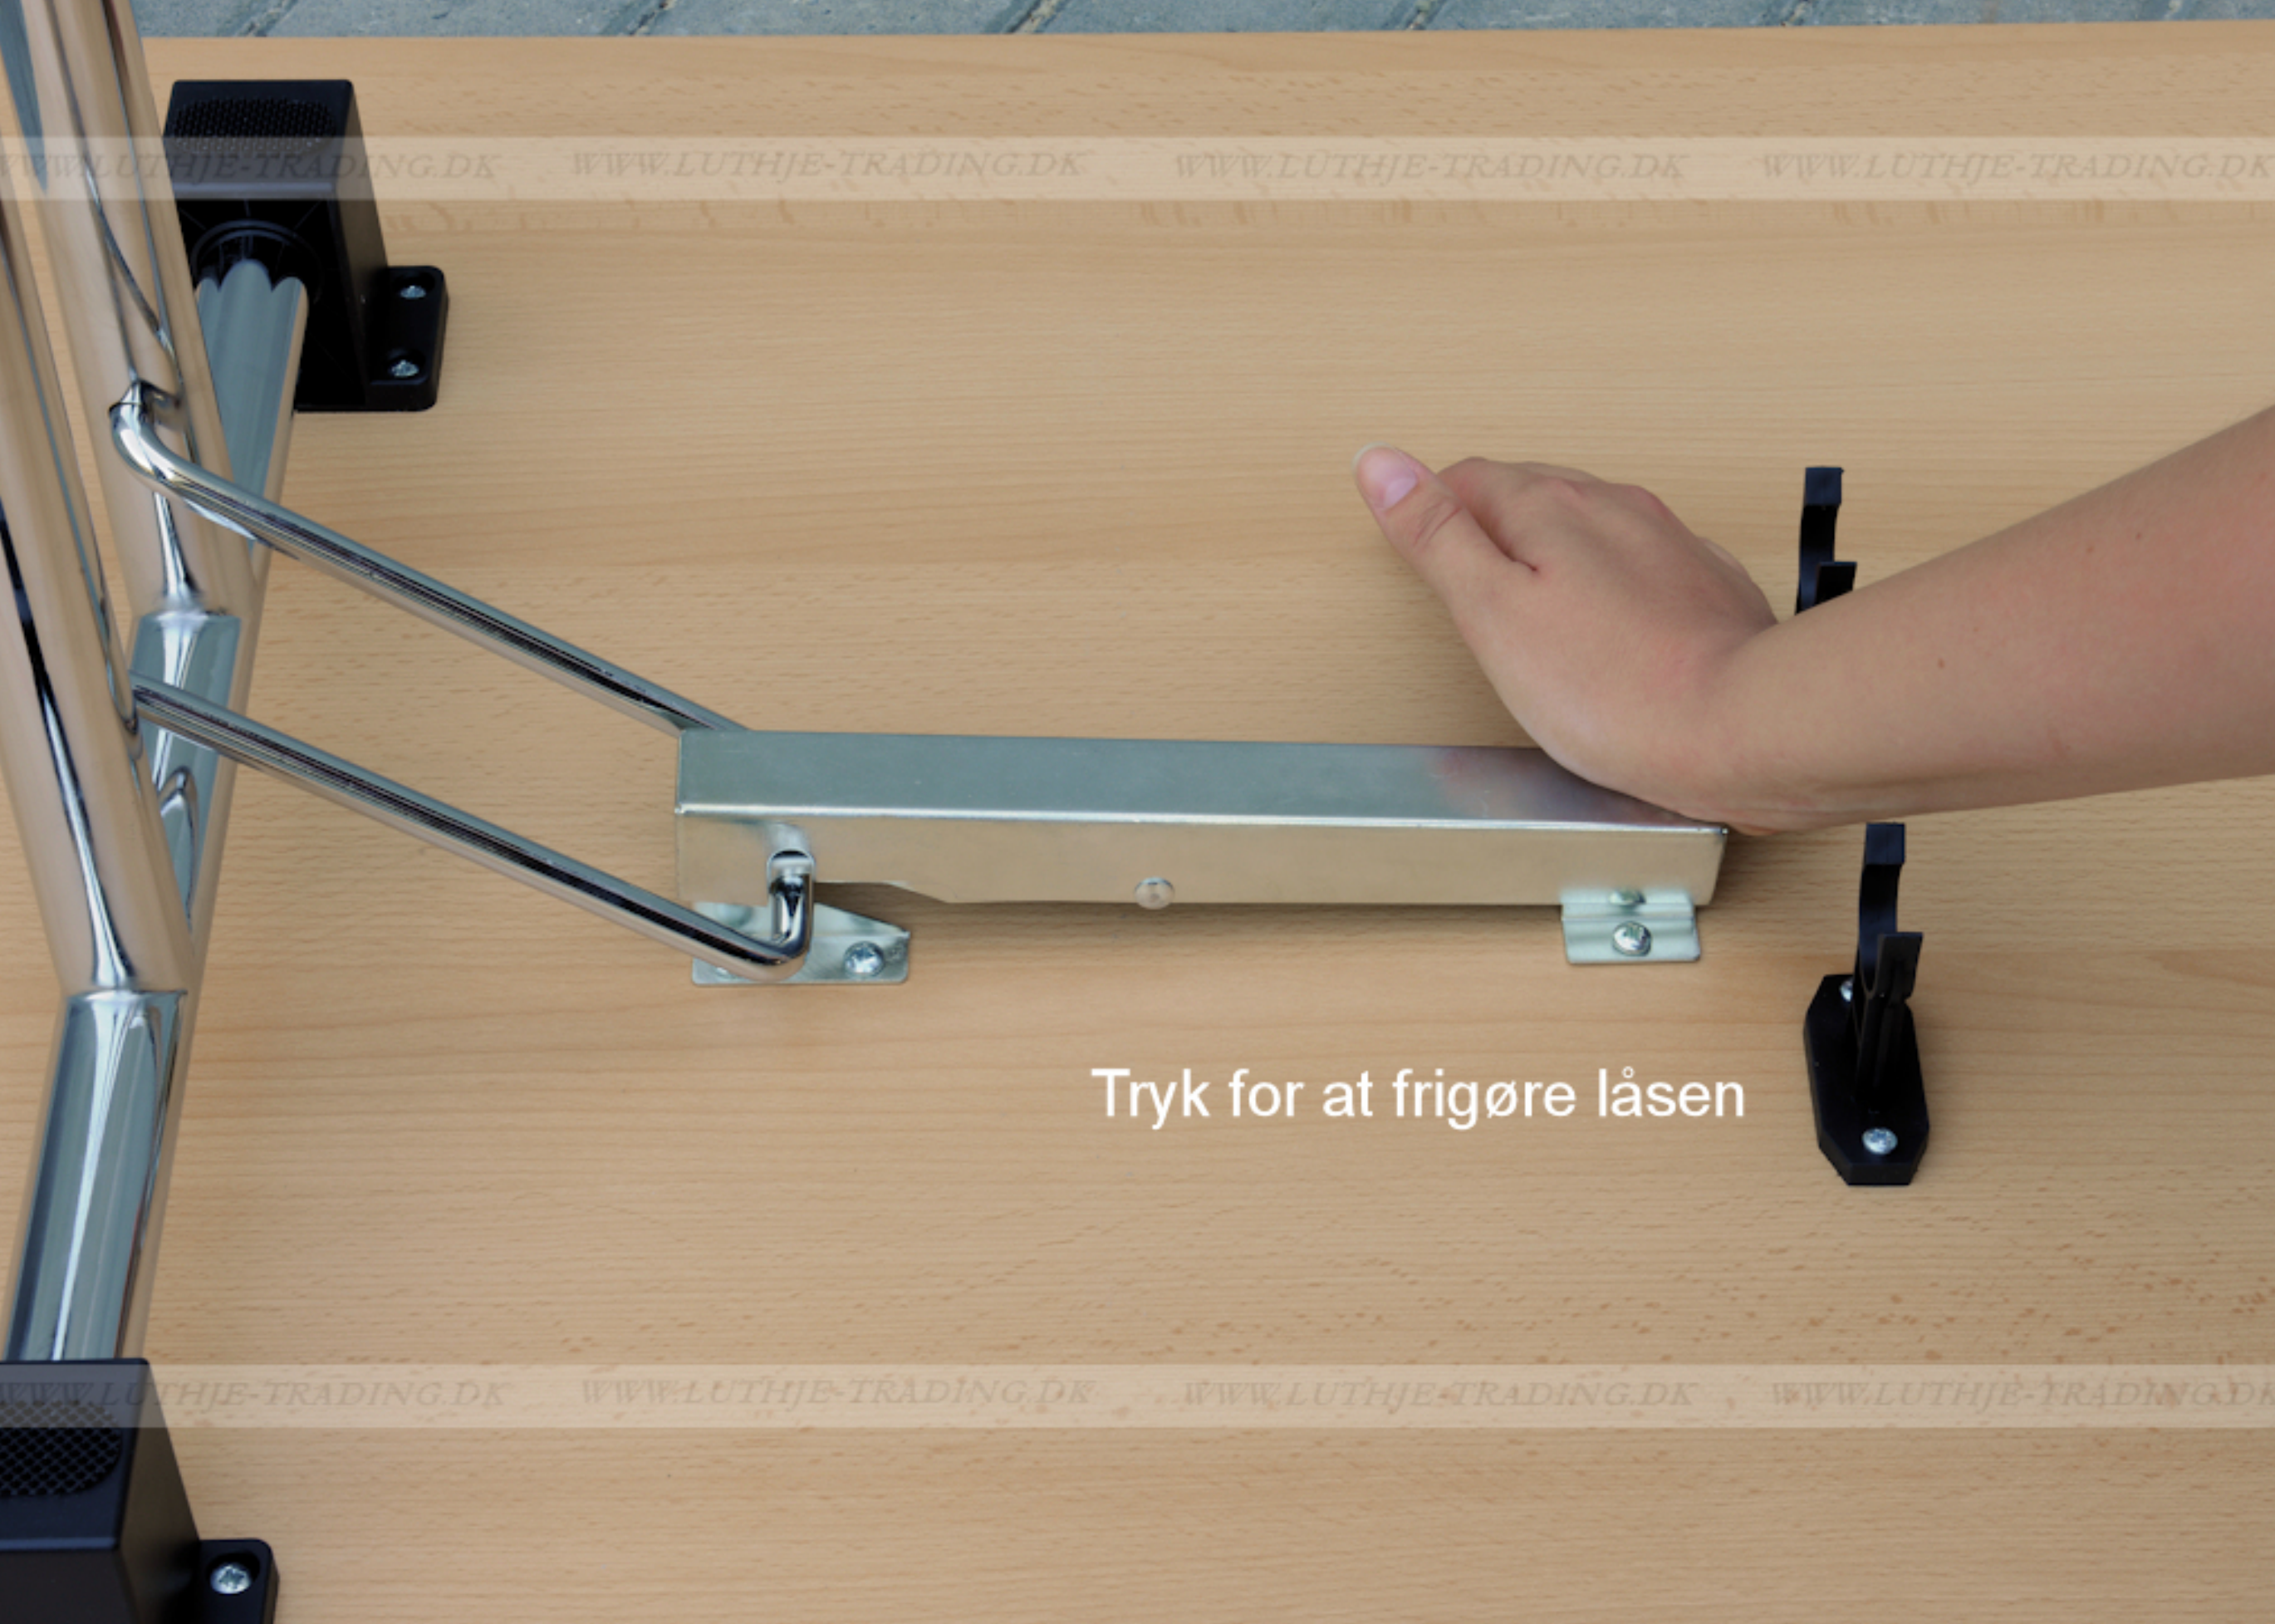

FUMAC®

Serie 1500 borde

En bordserie fra Fumac som står meget stabilt

Længde	160 cm
Bredde	80 cm
Højde	74,5 cm
Vægt	24 kg
Antal bordpladser	
4-6	

Stel: Krom rørstel 30/32 mm med stilleskruer. (FÅS OGSÅ MED HJUL)

Bordplade: Decor laminat 22 mm med ABS kant fås i ahorn - bog - hvid - lys grå.

Tryk for at frigøre låsen

Som standard på bordene, er der glidere til at justere bordet stabilt for ujævnheder på gulv

Der kan monteres hjul med indbygget lås på den ene bensøjle