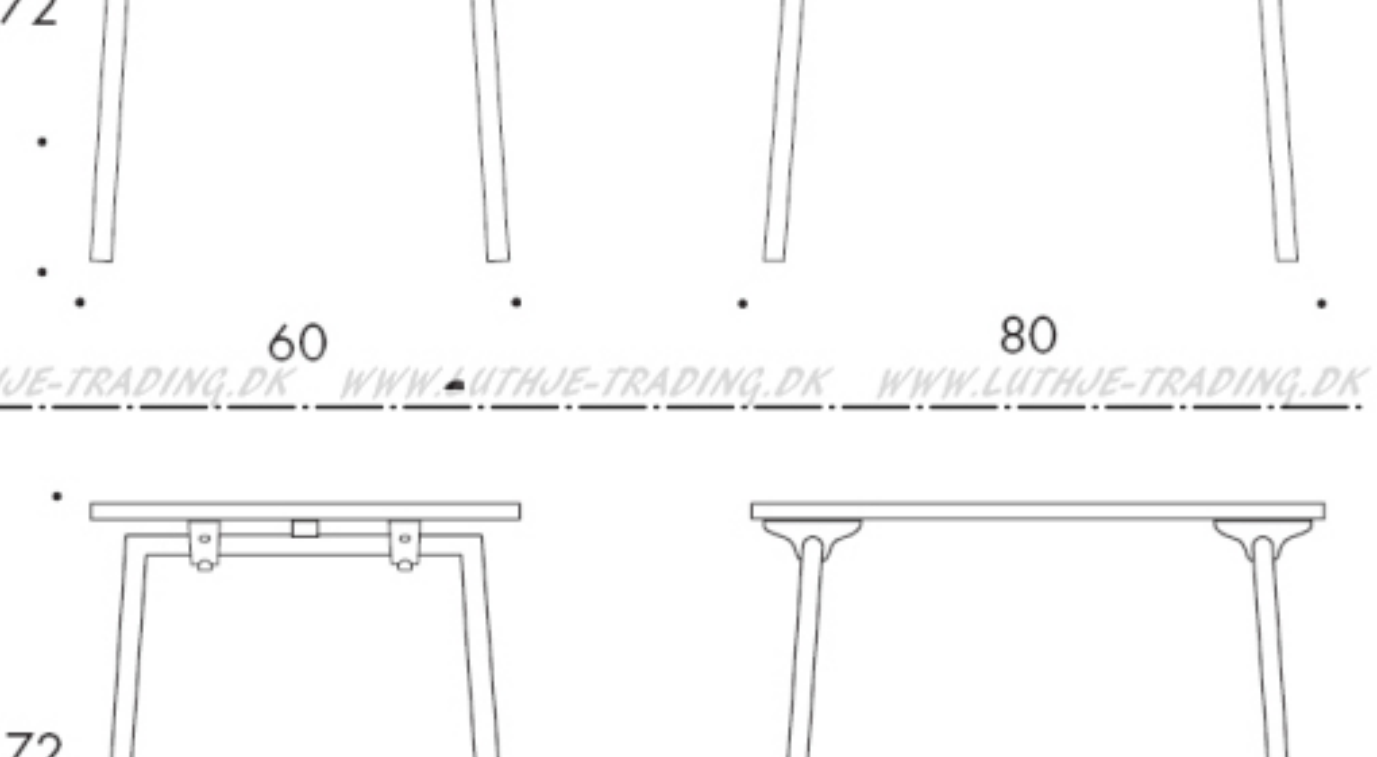

### Quickly Mini foldeborde

60 x 80 cm.

Basic: Stel of Ø30 mm bukket, lakeret eller forkromet stålrør. Bordplade af 22 mm MDF med melamin i knækket hvid NCS S1201-G91Y. Matchende 2 mm plastliste.

Standard: Stel of Ø30 mm svejset, lakeret eller forkromet stålrør. Bordplade af 22 mm MDF med melamin i knækket hvid NCS S1201-G91Y. Matchende 2 mm plastliste.