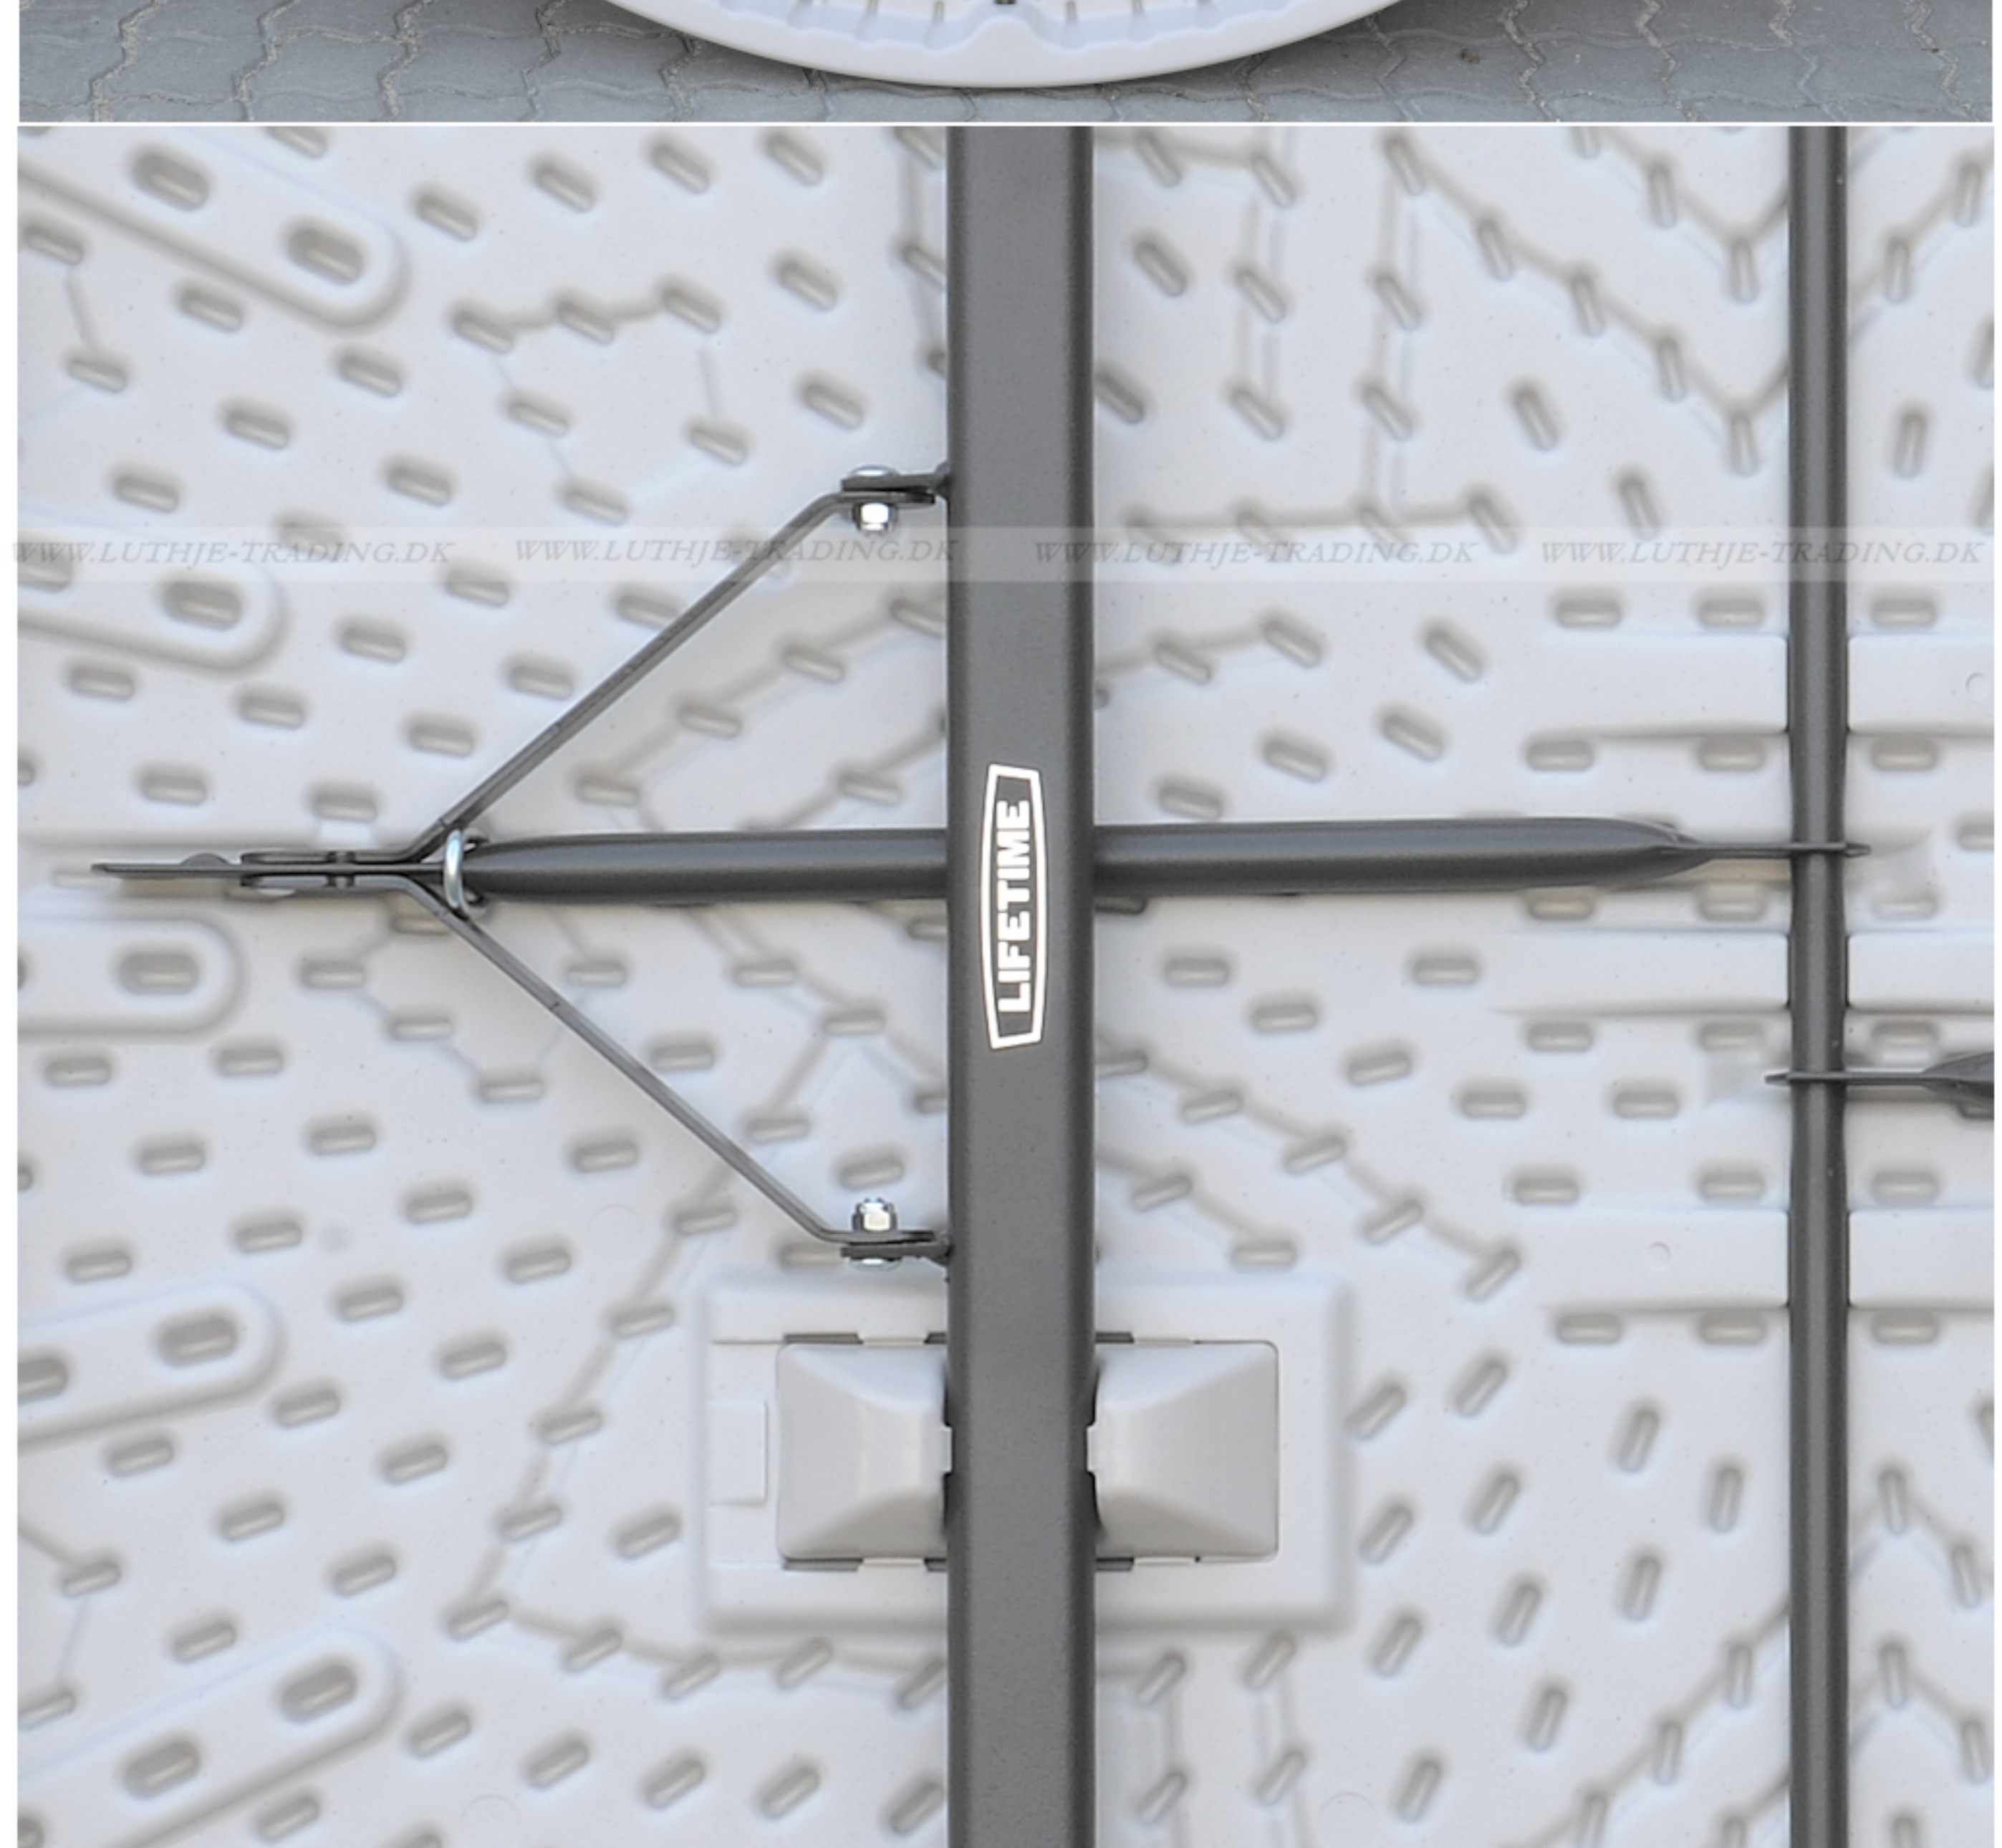

LIFETIME, USA... er verdens største og førende producent af sammenklappelige møbler.

LIFETIME opfandt denne type møbler

TOP QUALITY  
10 ARS GARANTI

Patenteret stel - forstærket kant - UV beskyttet bordplade

- Længde: Ø153 cm
- Bredde: Ø153 cm
- Højde: 73,5 cm
- Vægt: 21,5 kg
- Antal bordpladser

Bordets maxumbelastning er 635 kg fordelt på hele bordet  
Lifetime producerer meget solide plastmøbler

Materiale: Bordplade: 60 mm mandelfarvet 100% polyethylen - Stel: Oval pulverlakeret med en elegant mat mørkegrå stærk lak. Bordvogn til 10 borde

Bordvognen er fremstillet til at transportere firkantede og runde borde.