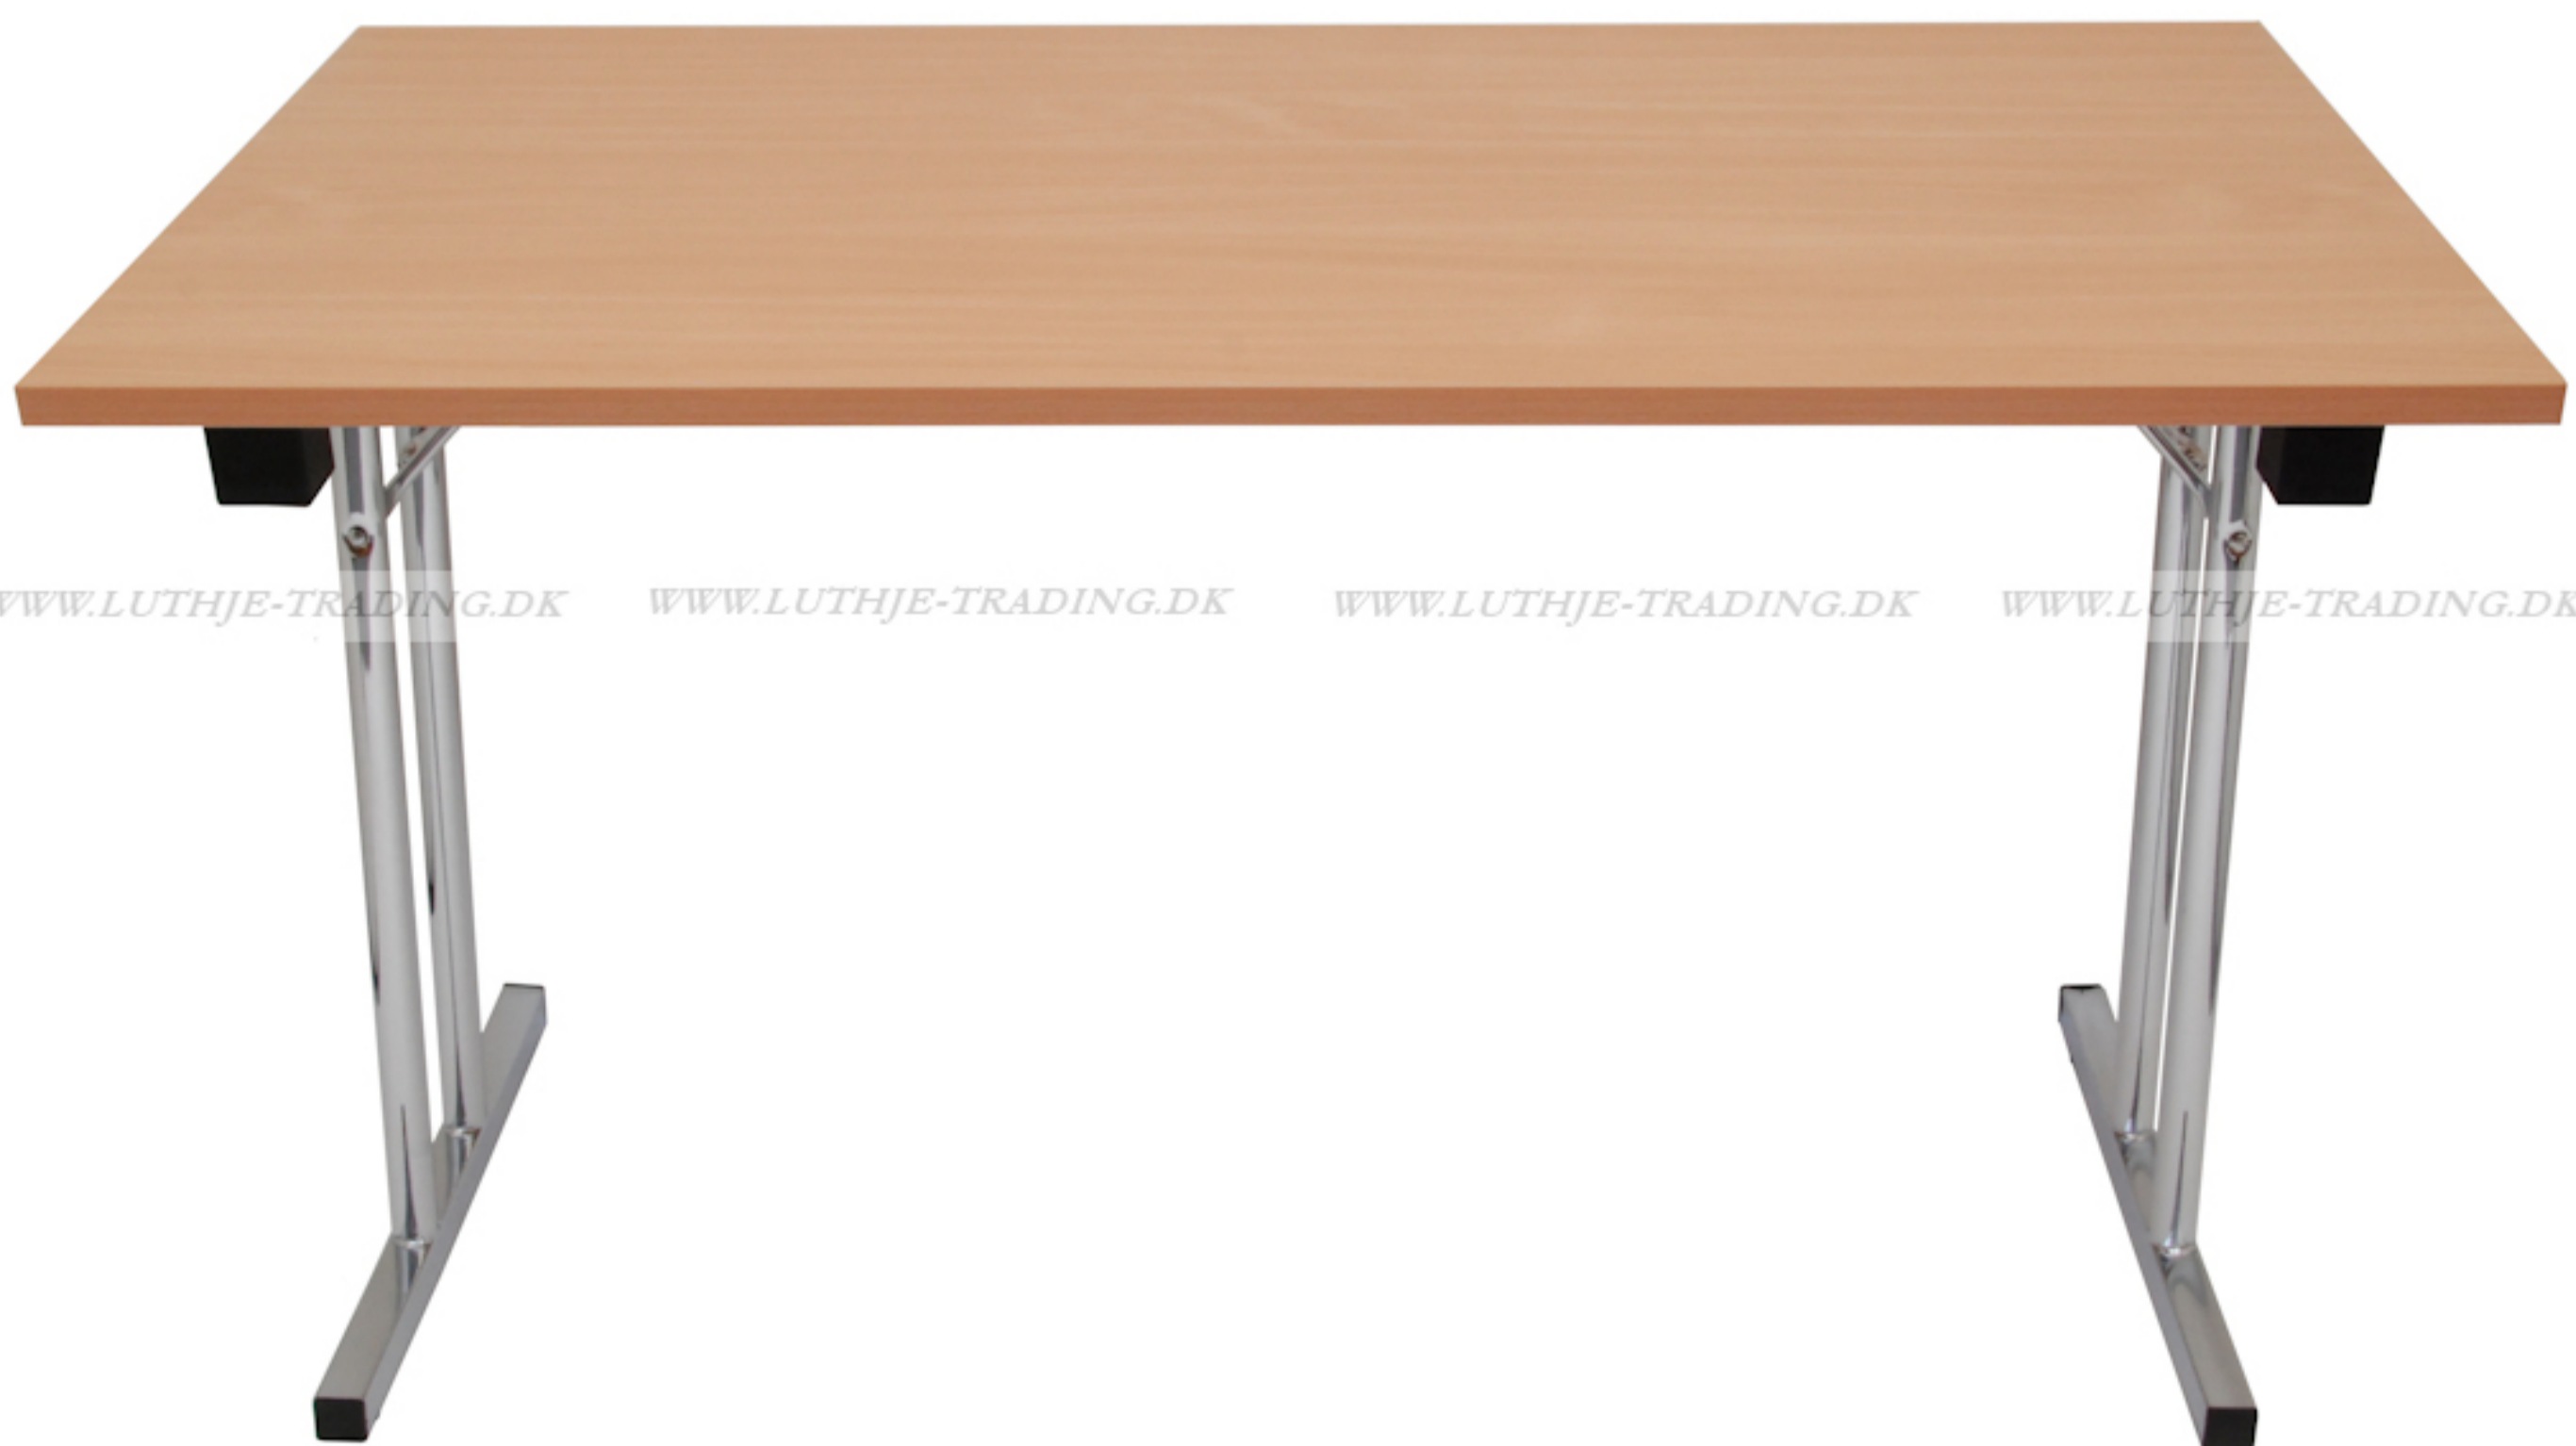

WWW.LUTHJE-TRADING.DK WWW.LUTHJE-TRADING.DK WWW.LUTHJE-TRADING.DK WWW.LUTHJE-TRADING.DK

Stilleskruer på bordben