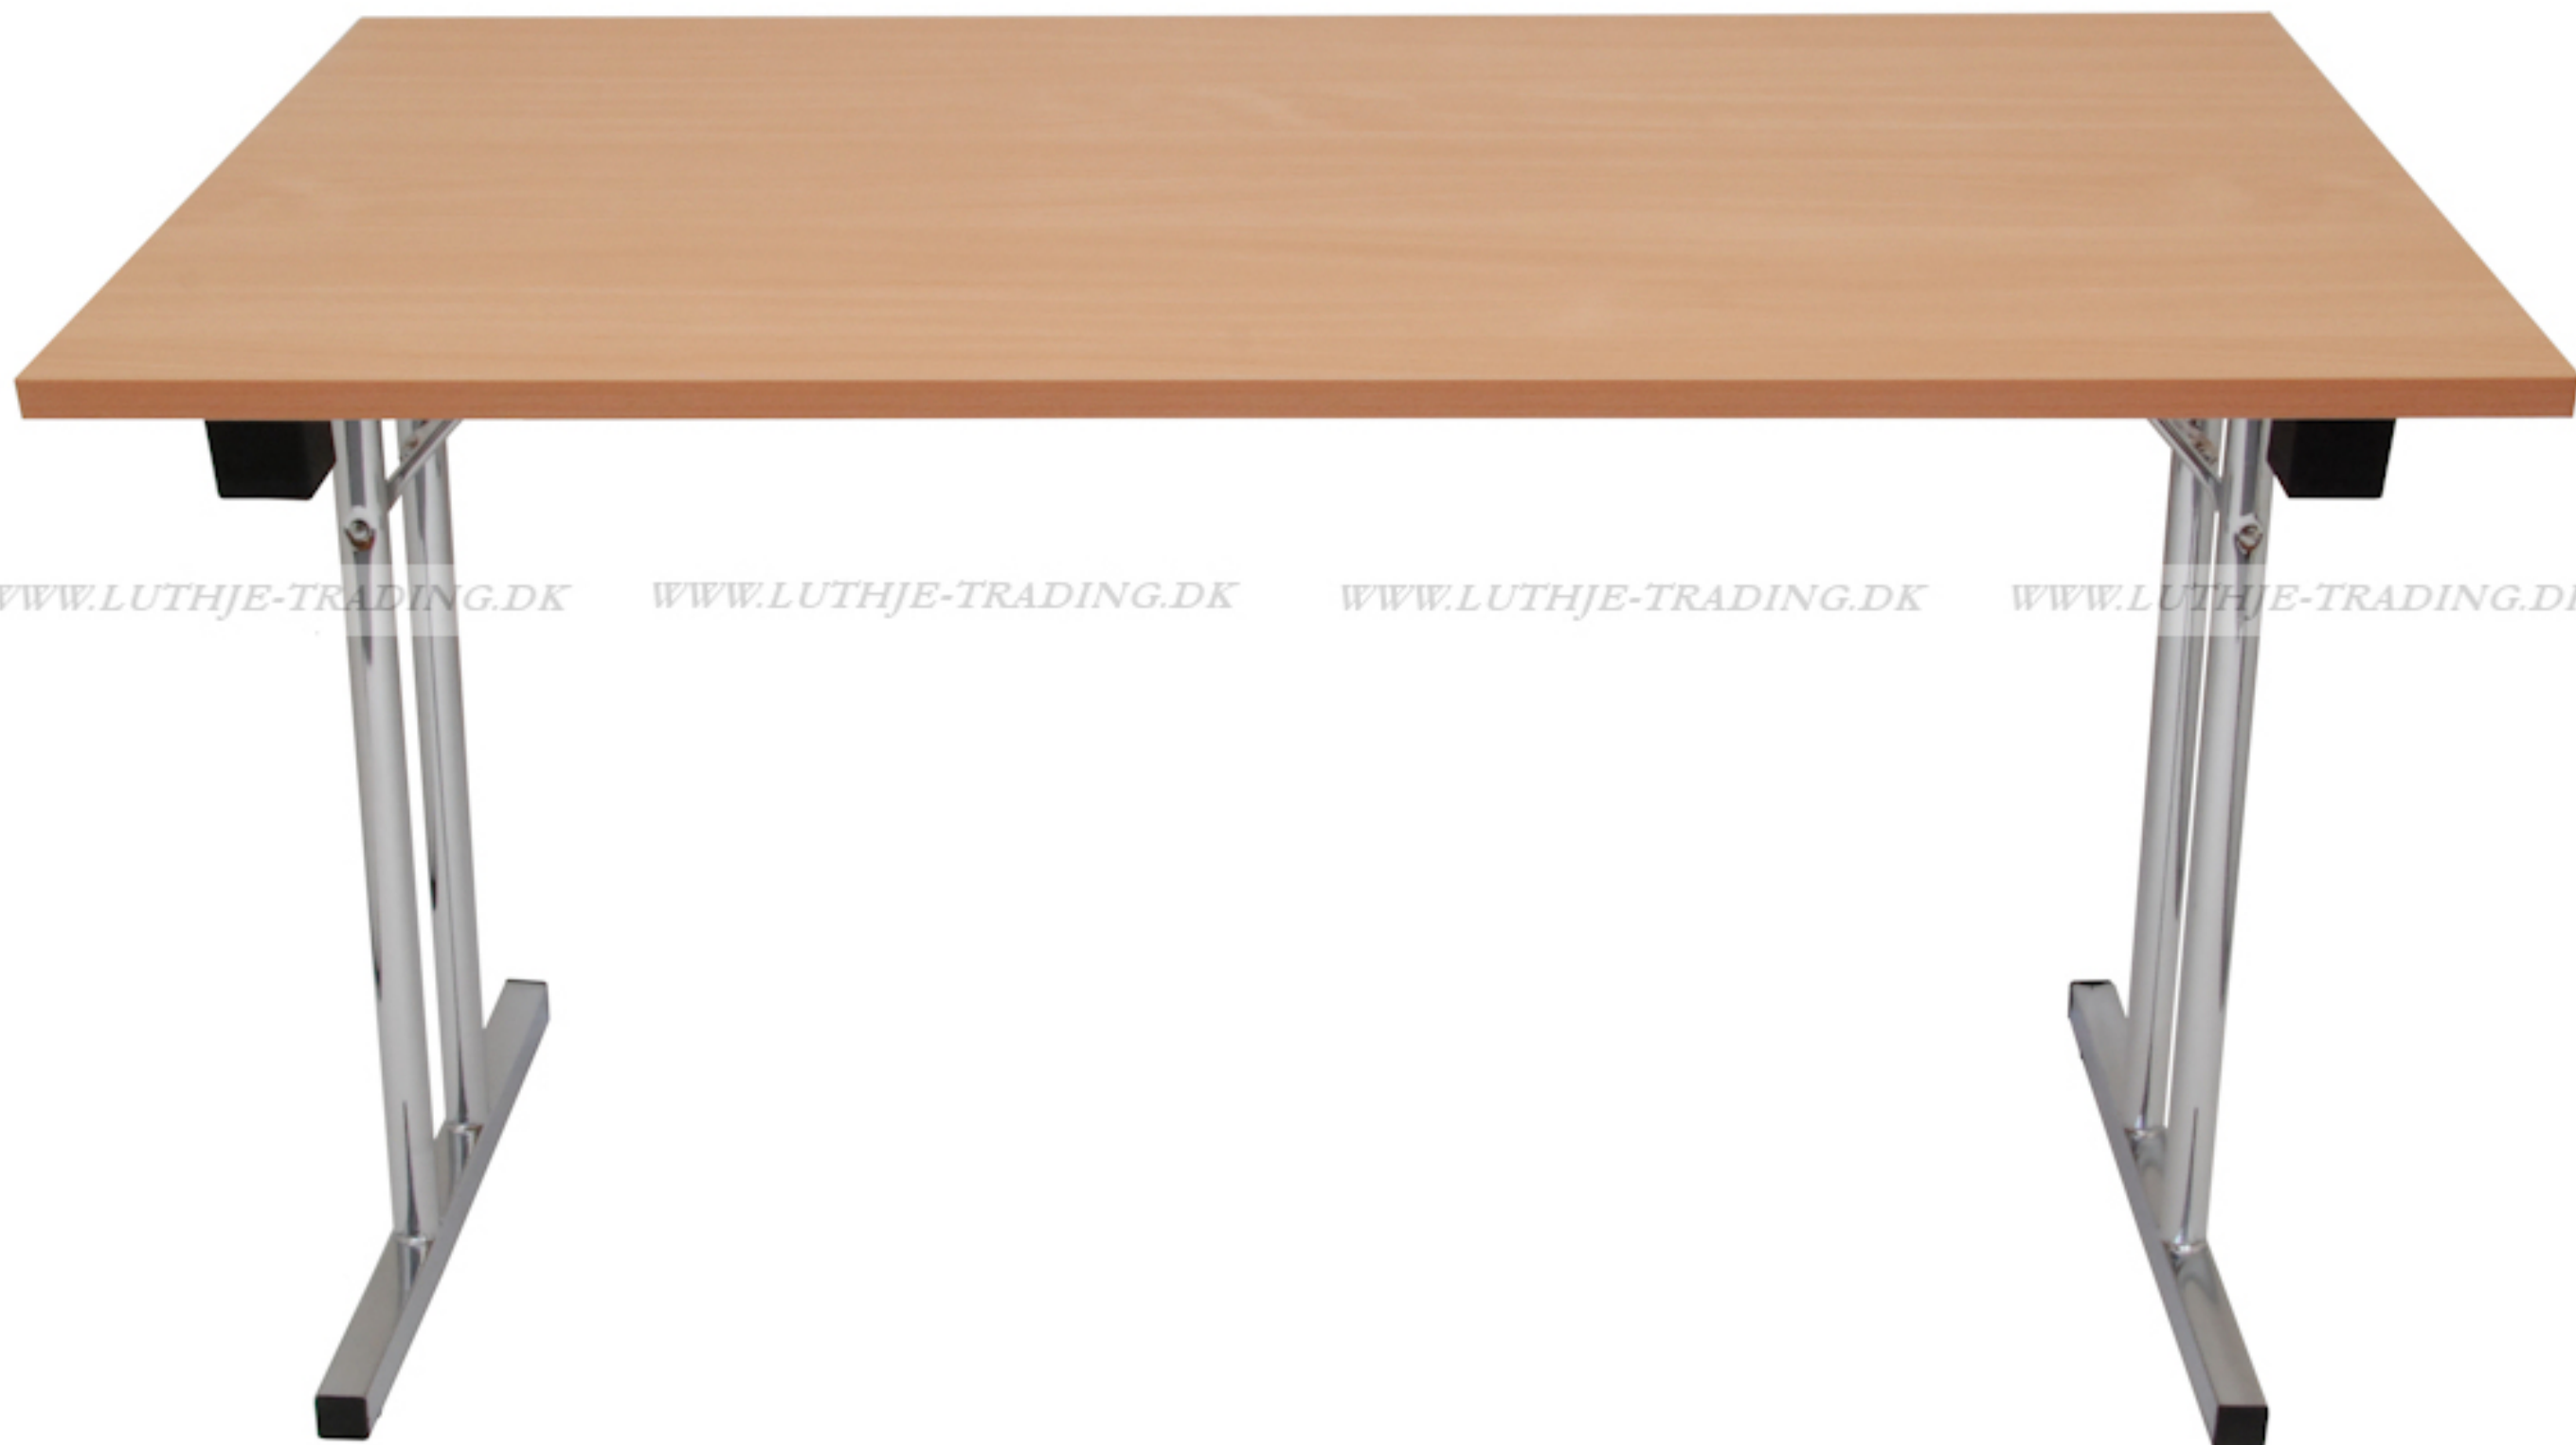

WWW.LUTHJE-TRADING.DK

WWW.LUTHJE-TRADING.DK

WWW.LUTHJE-TRADING.DK

WWW.LUTHJE-TRADING.DK

Stilleskruer på bordben

WWW.LUTHJE-TRADING.DK

WWW.LUTHJE-TRADING.DK

WWW.LUTHJE-TRADING.DK

WWW.LUTHJE-TRADING.DK