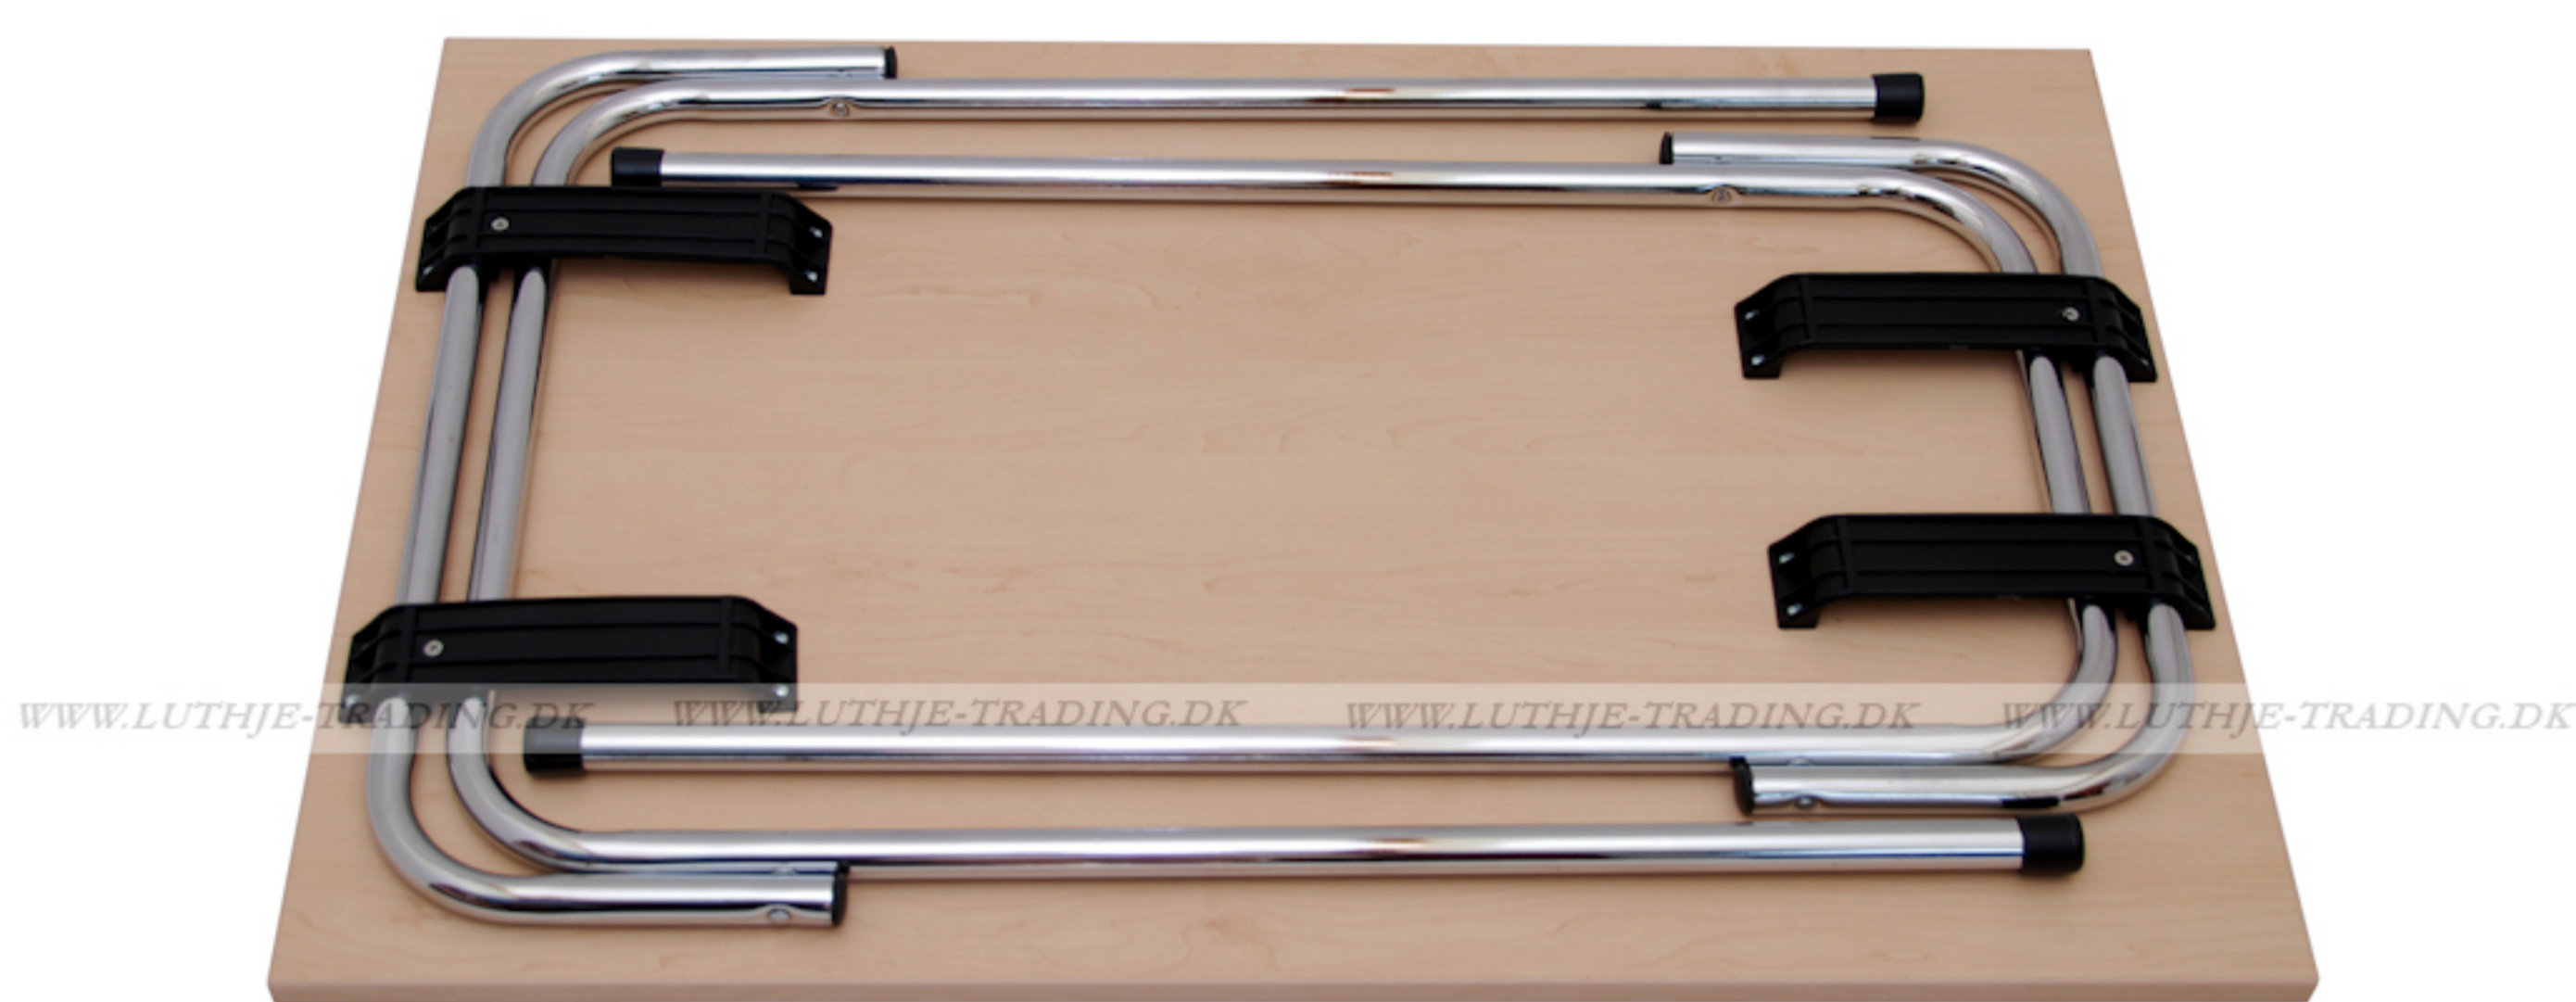

Eksamensborde

Enkelt eksamens/konferencebord med sammenklappeligt understel. Understellet fås i krom eller sort. Her vist i krom.

Bordpladen er i spåntræ A1 norm, belagt med ahorn melamin.

Bordplade: 19 mm, ABS kant 1,5 mm
Grundmål: L:90 x B:60 x H: 73,5 cm
Vægt: 10,3 kg

WWW.LUTHJE-TRADING.DK WWW.LUTHJE-TRADING.DK WWW.LUTHJE-TRADING.DK WWW.LUTHJE-TRADING.DK

Saml selv borde.

Spar penge ved selv at montere stellet på bordpladen. Hullene er forboret i bordpladen og skruer medfølger. Det tager ca. 5-10 minutter at samle bordet.

Bordet er solidt og står meget stabilt

WWW.LUTHJE-TRADING.DK WWW.LUTHJE-TRADING.DK WWW.LUTHJE-TRADING.DK WWW.LUTHJE-TRADING.DK

WWW.LUTHJE-TRADING.DK WWW.LUTHJE-TRADING.DK WWW.LUTHJE-TRADING.DK WWW.LUTHJE-TRADING.DK