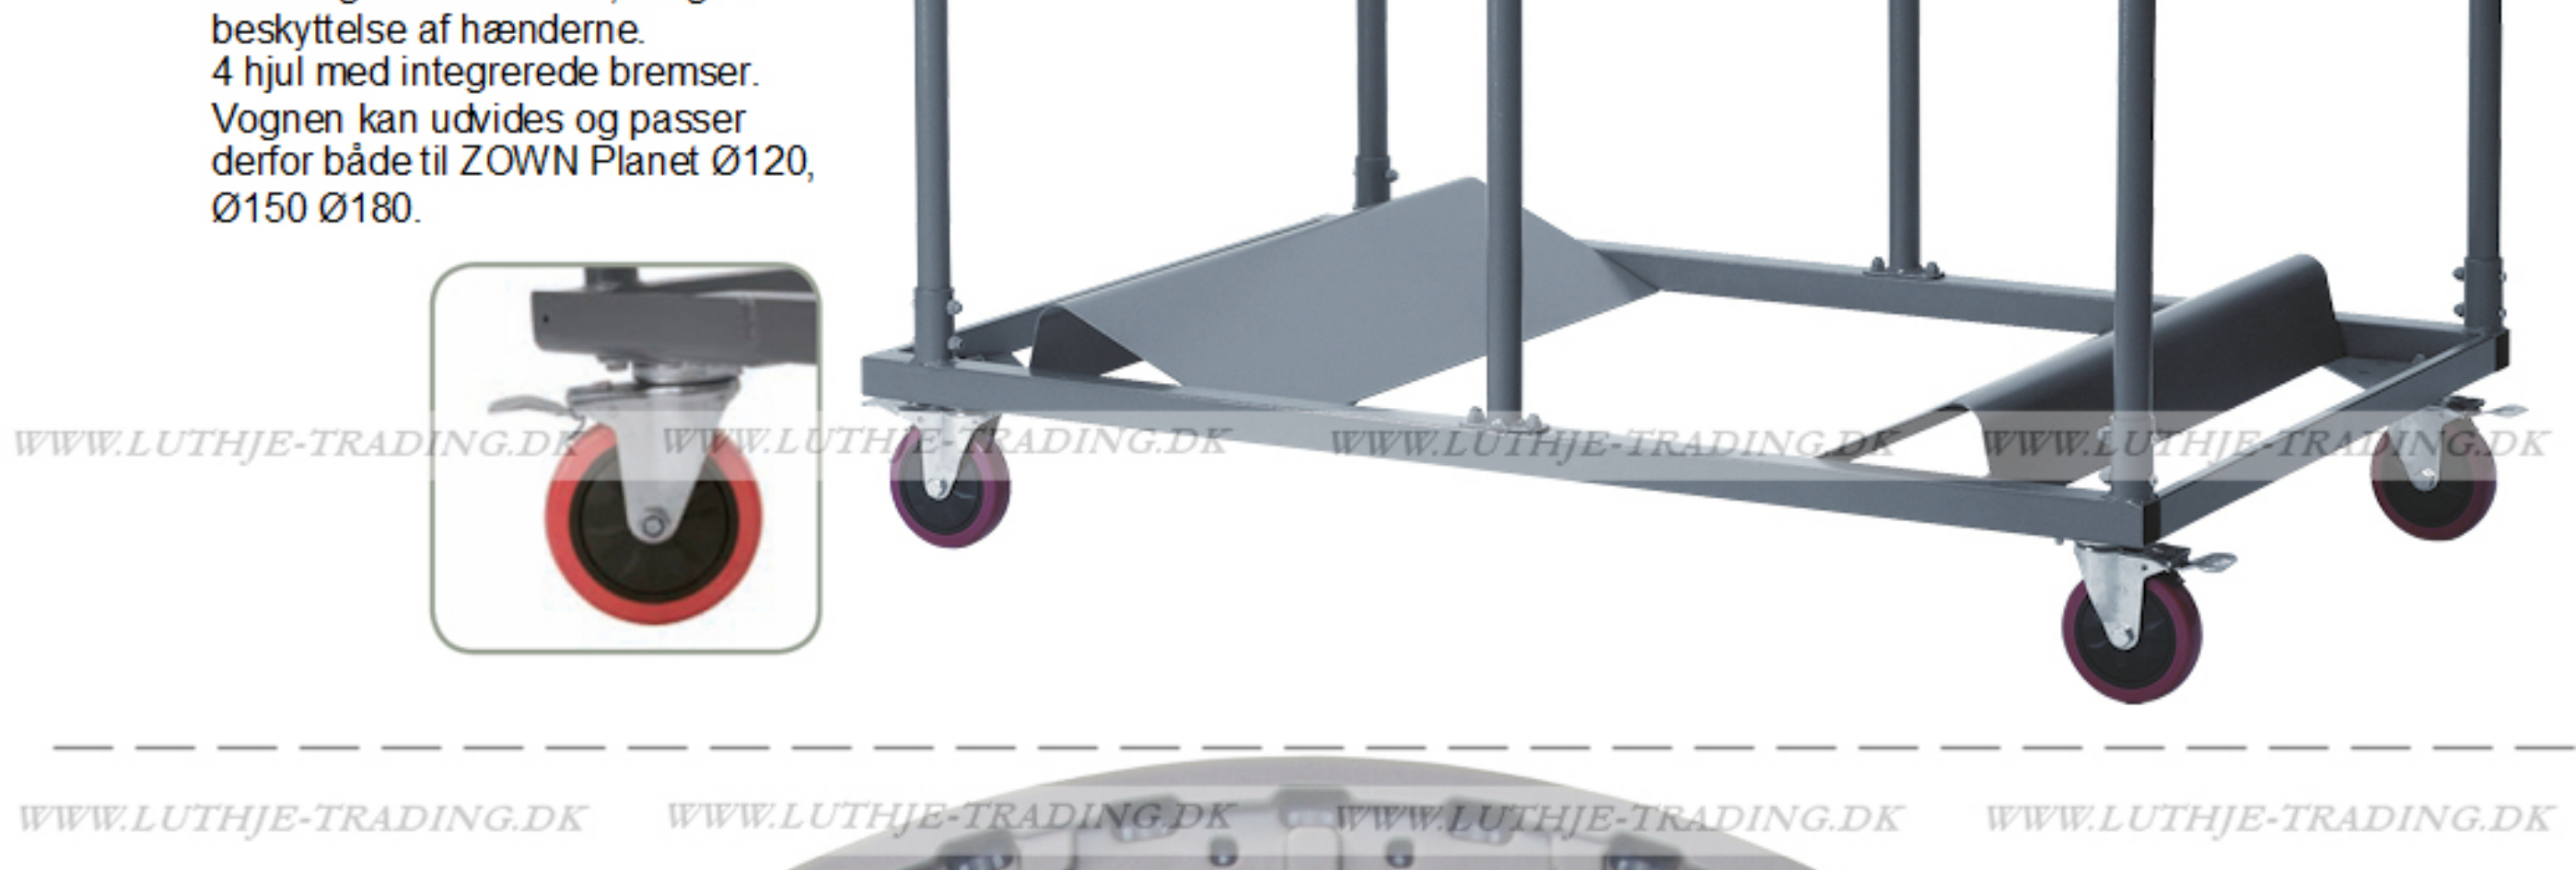

ZOWN Plast Planet 150 klapborde (Ren UV behandlet polyethylene) **QUALITY**

10 års garanti
Gælder ved almindelig brug og slitage.

Dimensioner:
Bredde: Ø152,4 cm.
Højde: 74,3 cm.
Vægt: 14 kg.

Antal pladser **8**

Kan bruges inden- og udendørs

Farve lys grå

*Bordet med lav vægt og høj bæreevne
Max belastning 315 kg.*

Bordvogn til nem transport og opbevaring af ZOWN Planet borde.

Længde: 132 cm + 30 cm
Bredde: 83,2 cm
Højde: 102 cm
Farve: Mørk grå
Materiale: Pulvermalet stål
Vægt: 34,2 kg
Kapacitet: 15 stk. Planet 120 / 15 stk. Planet 150 / 12 stk. Planet 180
Garanti: 10 års garanti ved almindelig brug og slitage

Bordvogn til nem transport og opbevaring af ZOWN Planet borde. Håndtaget kan udvides, for god beskyttelse af hænderne. 4 hjul med integrerede bremses. Vognen kan udvides og passer derfor både til ZOWN Planet Ø120, Ø150 Ø180.