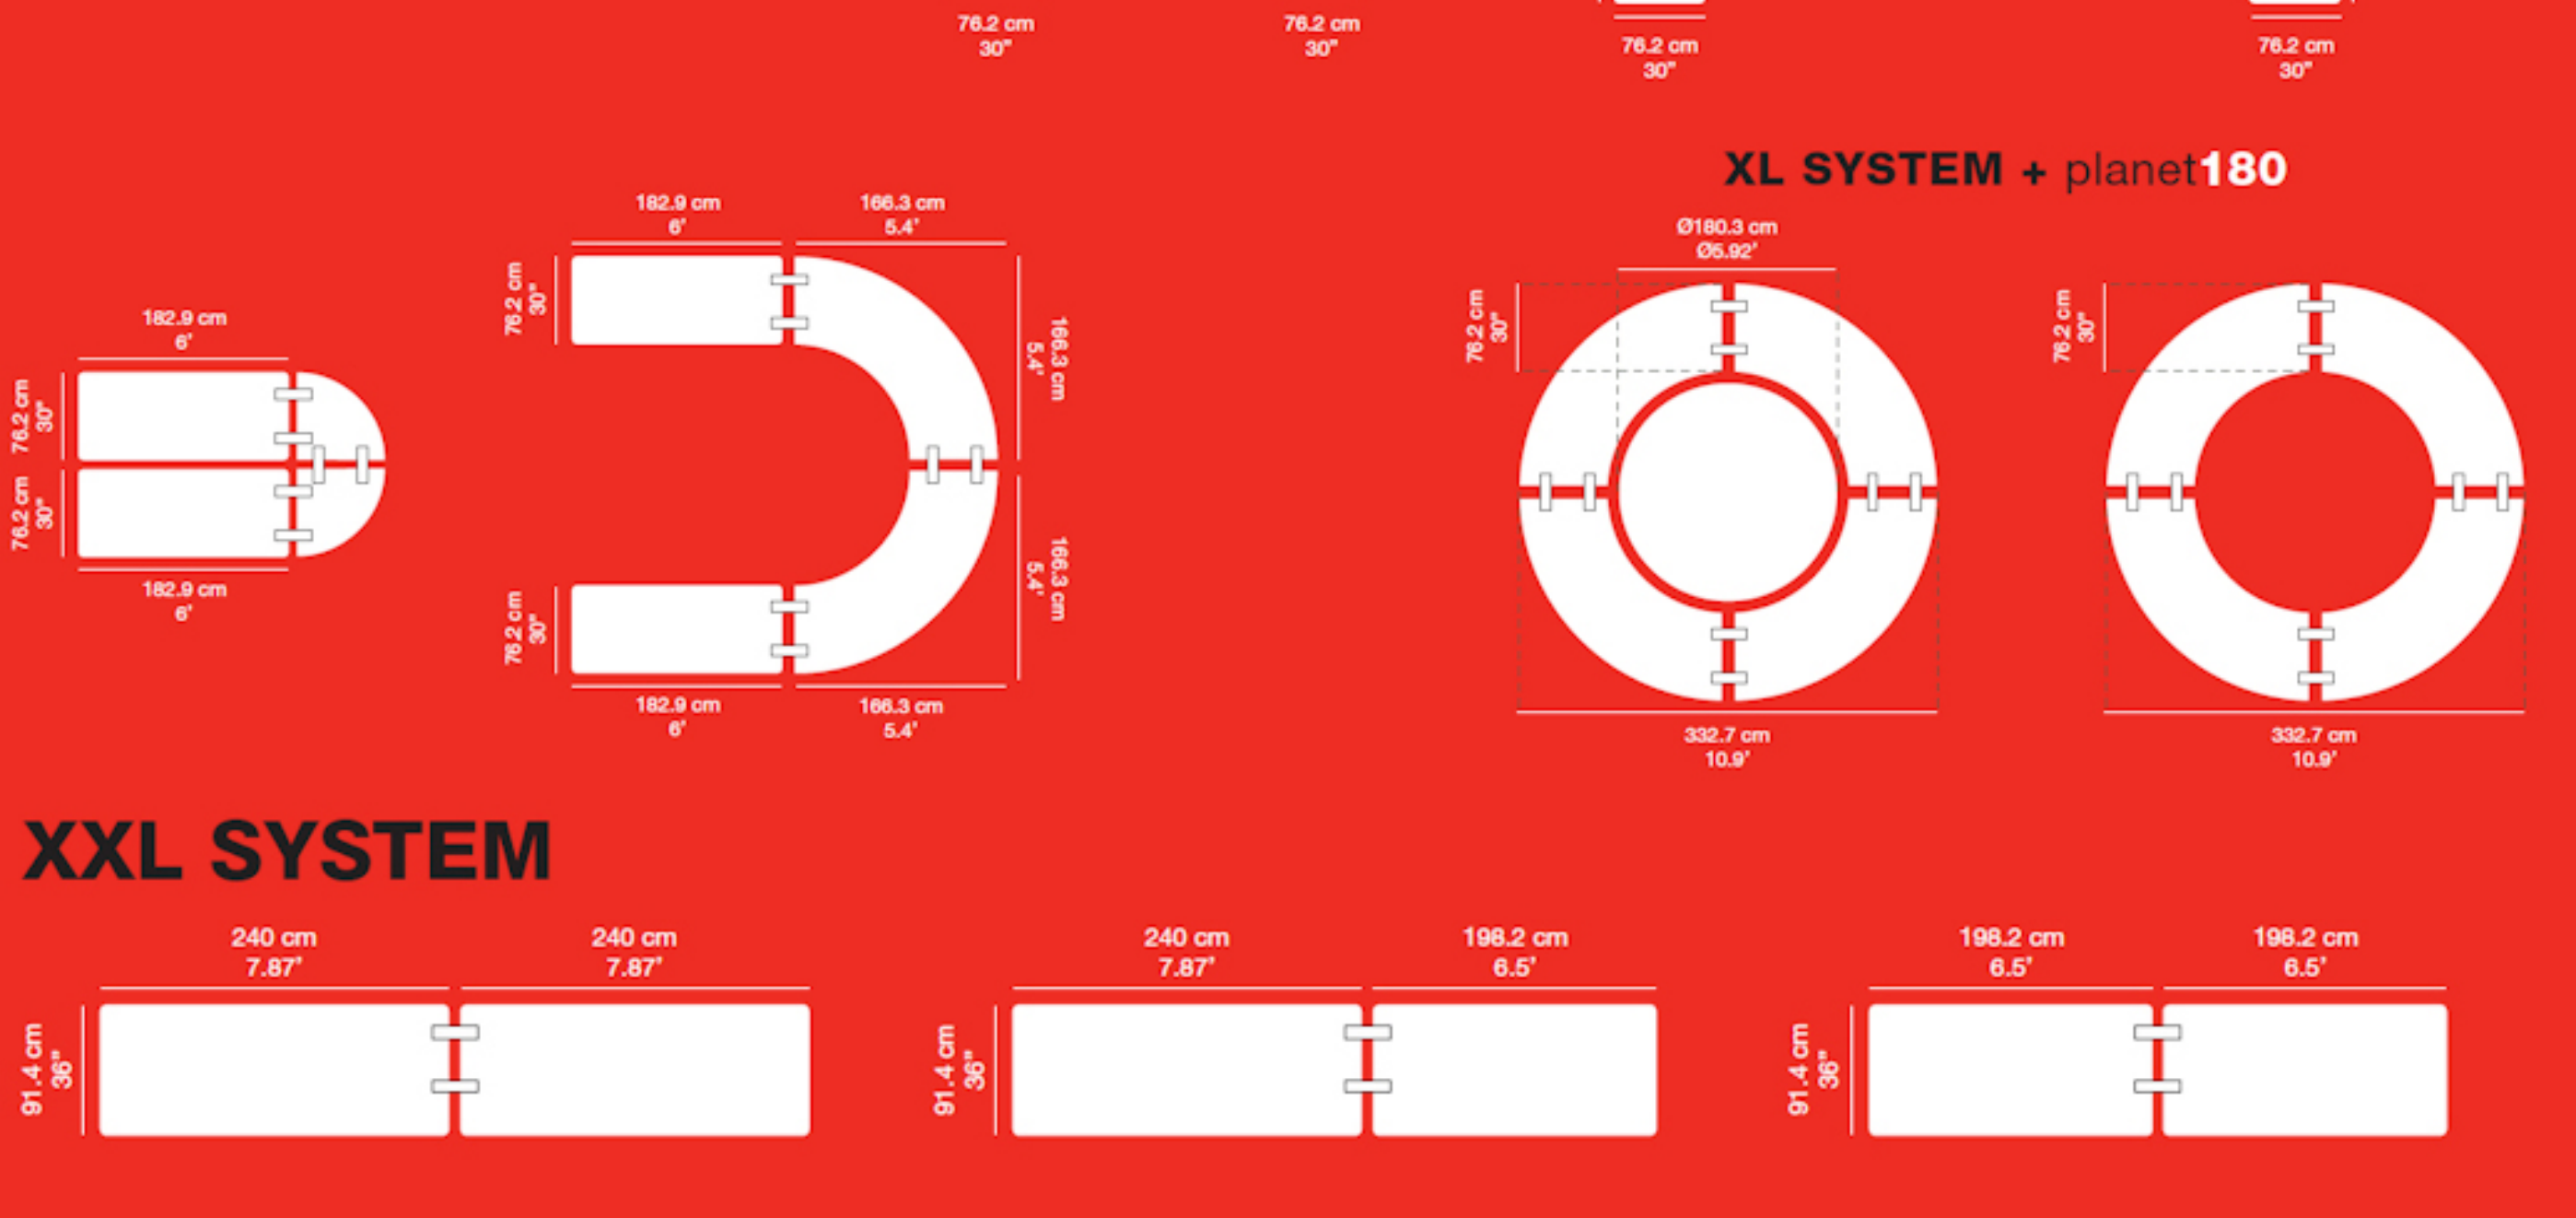

ZOWN Plast Planet 150 klapborde (Ren UV behandlet polyethylene) **QUALITY**

10 års garanti
Gælder ved almindelig brug og slitage.

Dimensioner:
Bredde: Ø152,4 cm.
Højde: 74,3 cm.
Vægt: 14 kg.

Antal pladser **8**

Kan bruges inden- og udendørs

Farve lys grå

*Bordet med lav vægt og høj bæreevne
Max belastning 315 kg.*

Bordvogn til nem transport og opbevaring af ZOWN Planet borde.

Længde: 132 cm + 30 cm
Bredde: 83,2 cm
Højde: 102 cm
Farve: Mørk grå
Materiale: Pulvermalet stål
Vægt: 34,2 kg
Kapacitet: 15 stk. Planet 120 / 15 stk. Planet 150 / 12 stk. Planet 180
Garanti: 10 års garanti ved almindelig brug og slitage

sharptable TABLE MESA TABLE TISCH
182,9x76,2x74,3 cm
6'x30'x29,2" Pg42

praxis80 TABLE MESA TABLE TISCH
Ø81,3x73 cm
Ø32'x28,7" Pg41

cocktail80 TABLE MESA TABLE TISCH
Ø81,3x110 cm
Ø32'x43,3" Pg40

sharpbench BENCH BANCO BANC BANK
184x30,5x44,5 cm
6'x12'x17,5" Pg43

XL SYSTEM

XXL SYSTEM