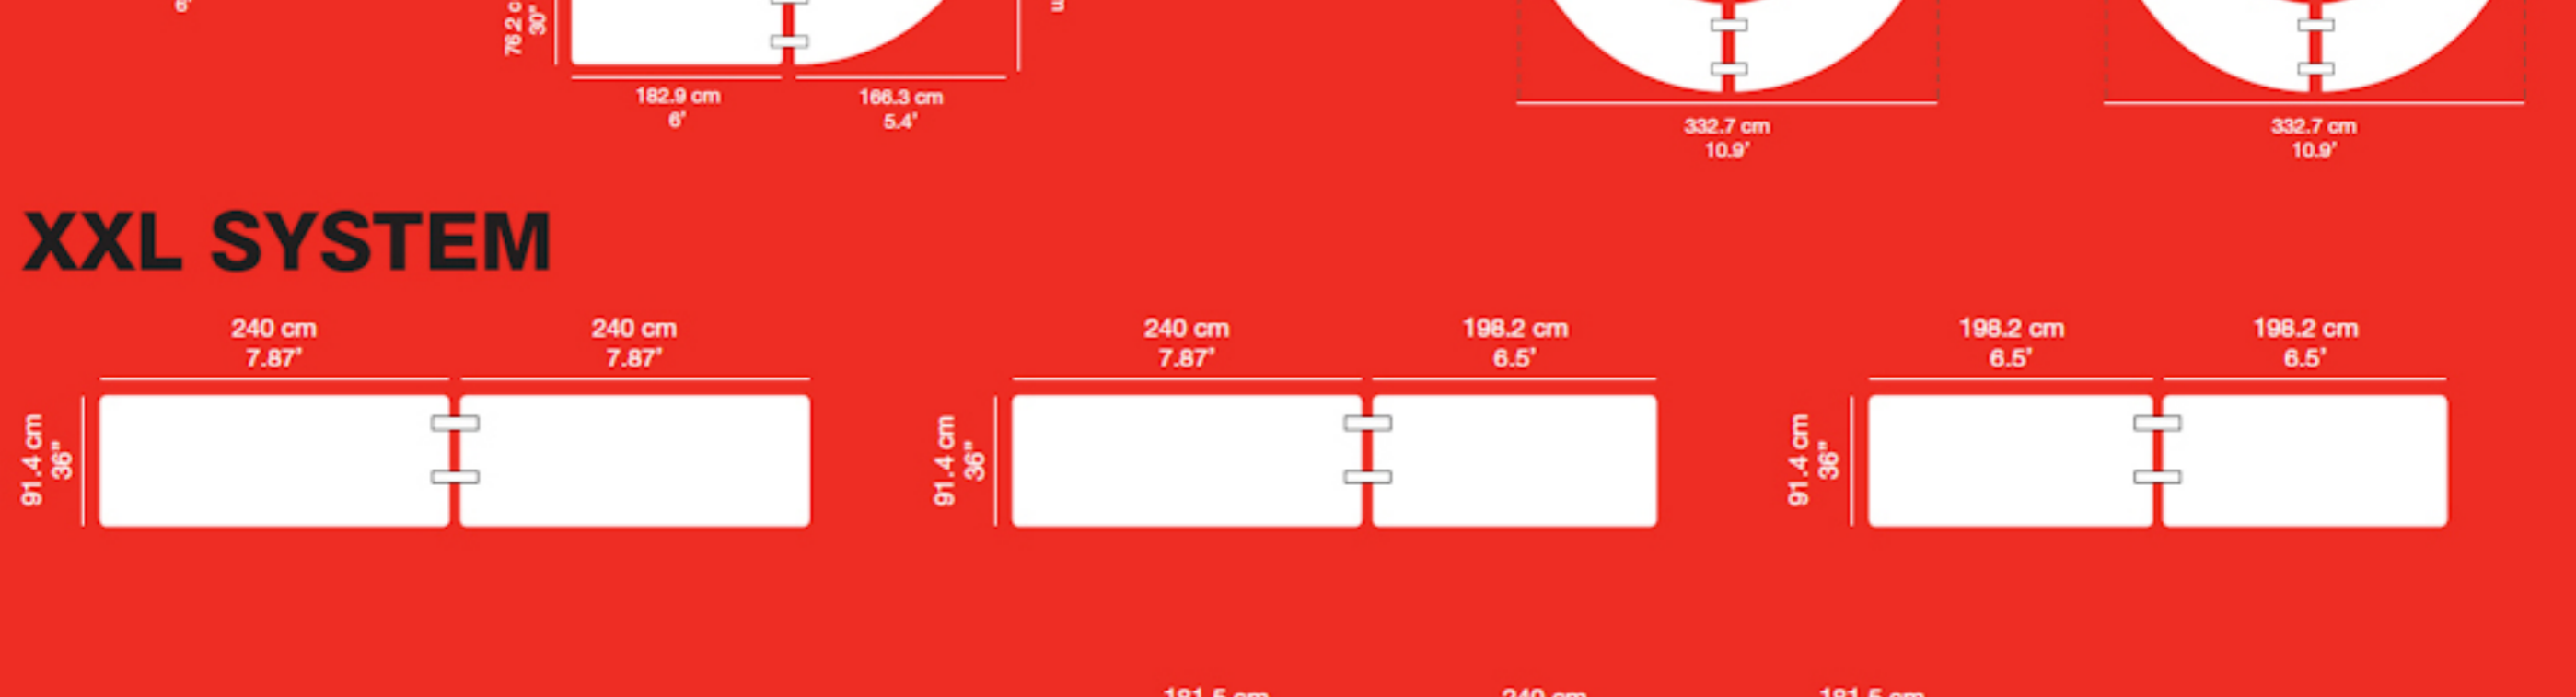

Dimensioner:  
 Bredde: Ø180,3 cm.  
 Højde: 74,3 cm.  
 Vægt: 26 kg.

Antal pladser **10**

Kan bruges inden- og udendørs

Farve lys grå

**10 års garanti**  
 Gælder ved almindelig brug og slitage.

Bordet med lav vægt og høj bæreevne  
 Max belastning 350 kg.

**praxis30**  
 TABLE MESA TABLE TISCH  
 ø81,3x73 cm  
 ø32'x28,7"  
 Pg41

**cocktail30**  
 TABLE MESA TABLE TISCH  
 ø81,3x110 cm  
 ø32'x43,3"  
 Pg40

**sharp bench**  
 BENCH BANCO BANC BANK  
 184x30,5x44,5 cm  
 6'x12'x17,5"  
 Pg43

**otto chair**  
 CHAIR SILLA CHAISE STUHL  
 47x54x84 cm  
 18,5'x21,3'x33,1"  
 Pg44

**otto trolley**  
 TROLLEY CARRO CHARIOT WAGEN  
 110x47,7x190 cm  
 43,3'x19,8'x74,8"  
 Pg45

**norman chair**  
 CHAIR SILLA CHAISE STUHL  
 46,9x53,6x85 cm  
 18,5'x21,25'x33,5"  
 Pg49

### XL SYSTEM