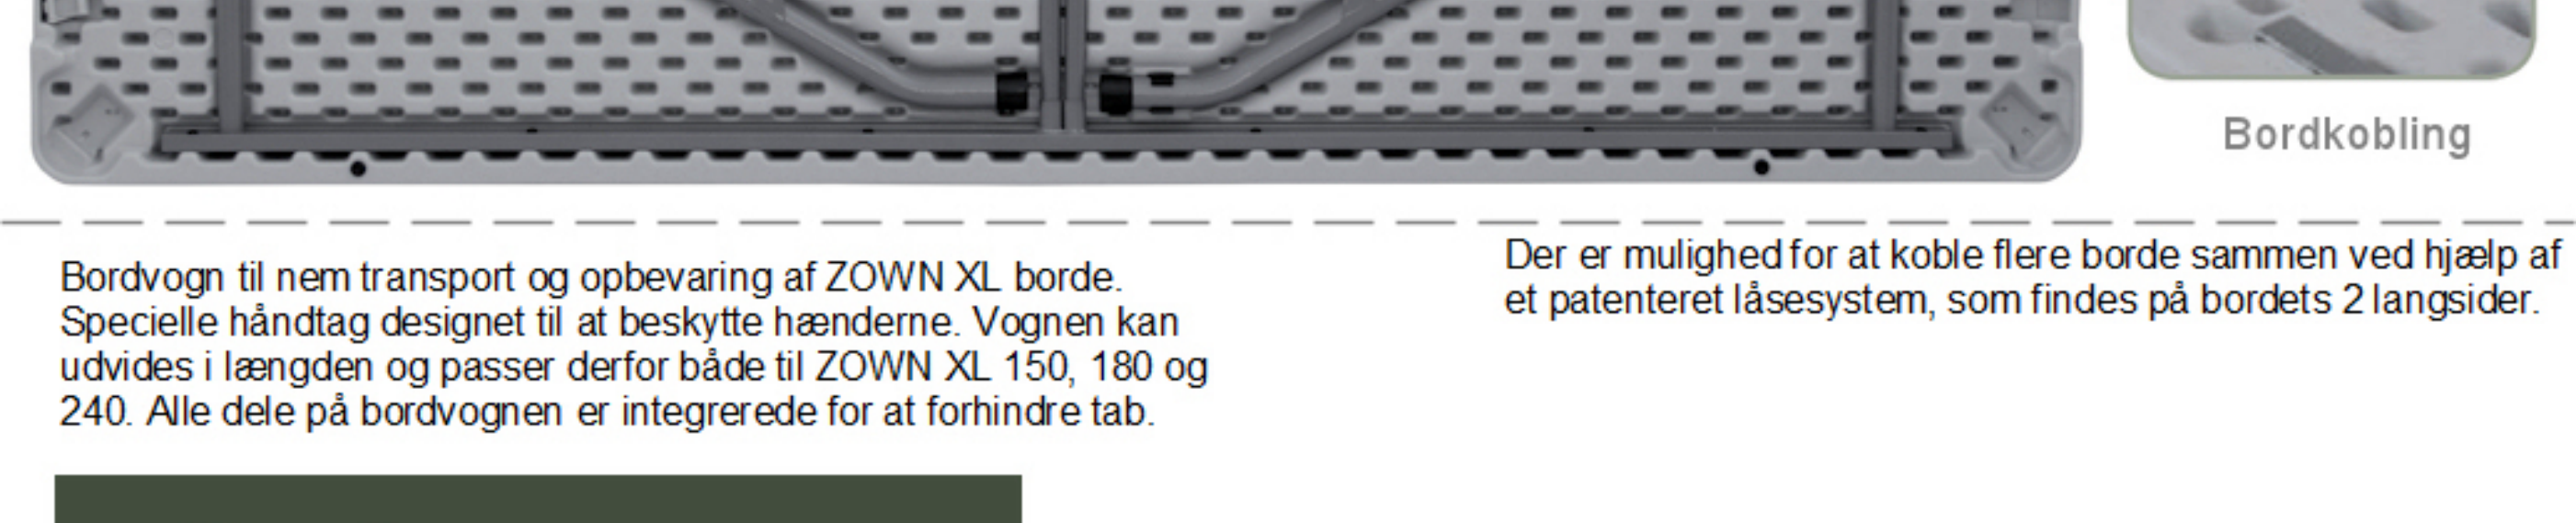

**ZOWN** Plast XL180 klapborde (Ren UV behandlet polyethylene) **QUALITY**

Dimensioner: Længde 182,9 cm. Bredde: 76,2 cm. Højde: 74,3 cm. Vægt: 14 kg.

Der er mulighed for at koble flere borde sammen ved hjælp af et patenteret låsesystem, som findes på bordets smalle ender.

Bordvogn til nem transport og opbevaring af ZOWN XL borde. Specielle håndtag designet til at beskytte hænderne. Vognen kan udvides i længden og passer derfor både til ZOWN XL 150, 180 og 240. Alle dele på bordvognen er integrerede for at forhindre tab.