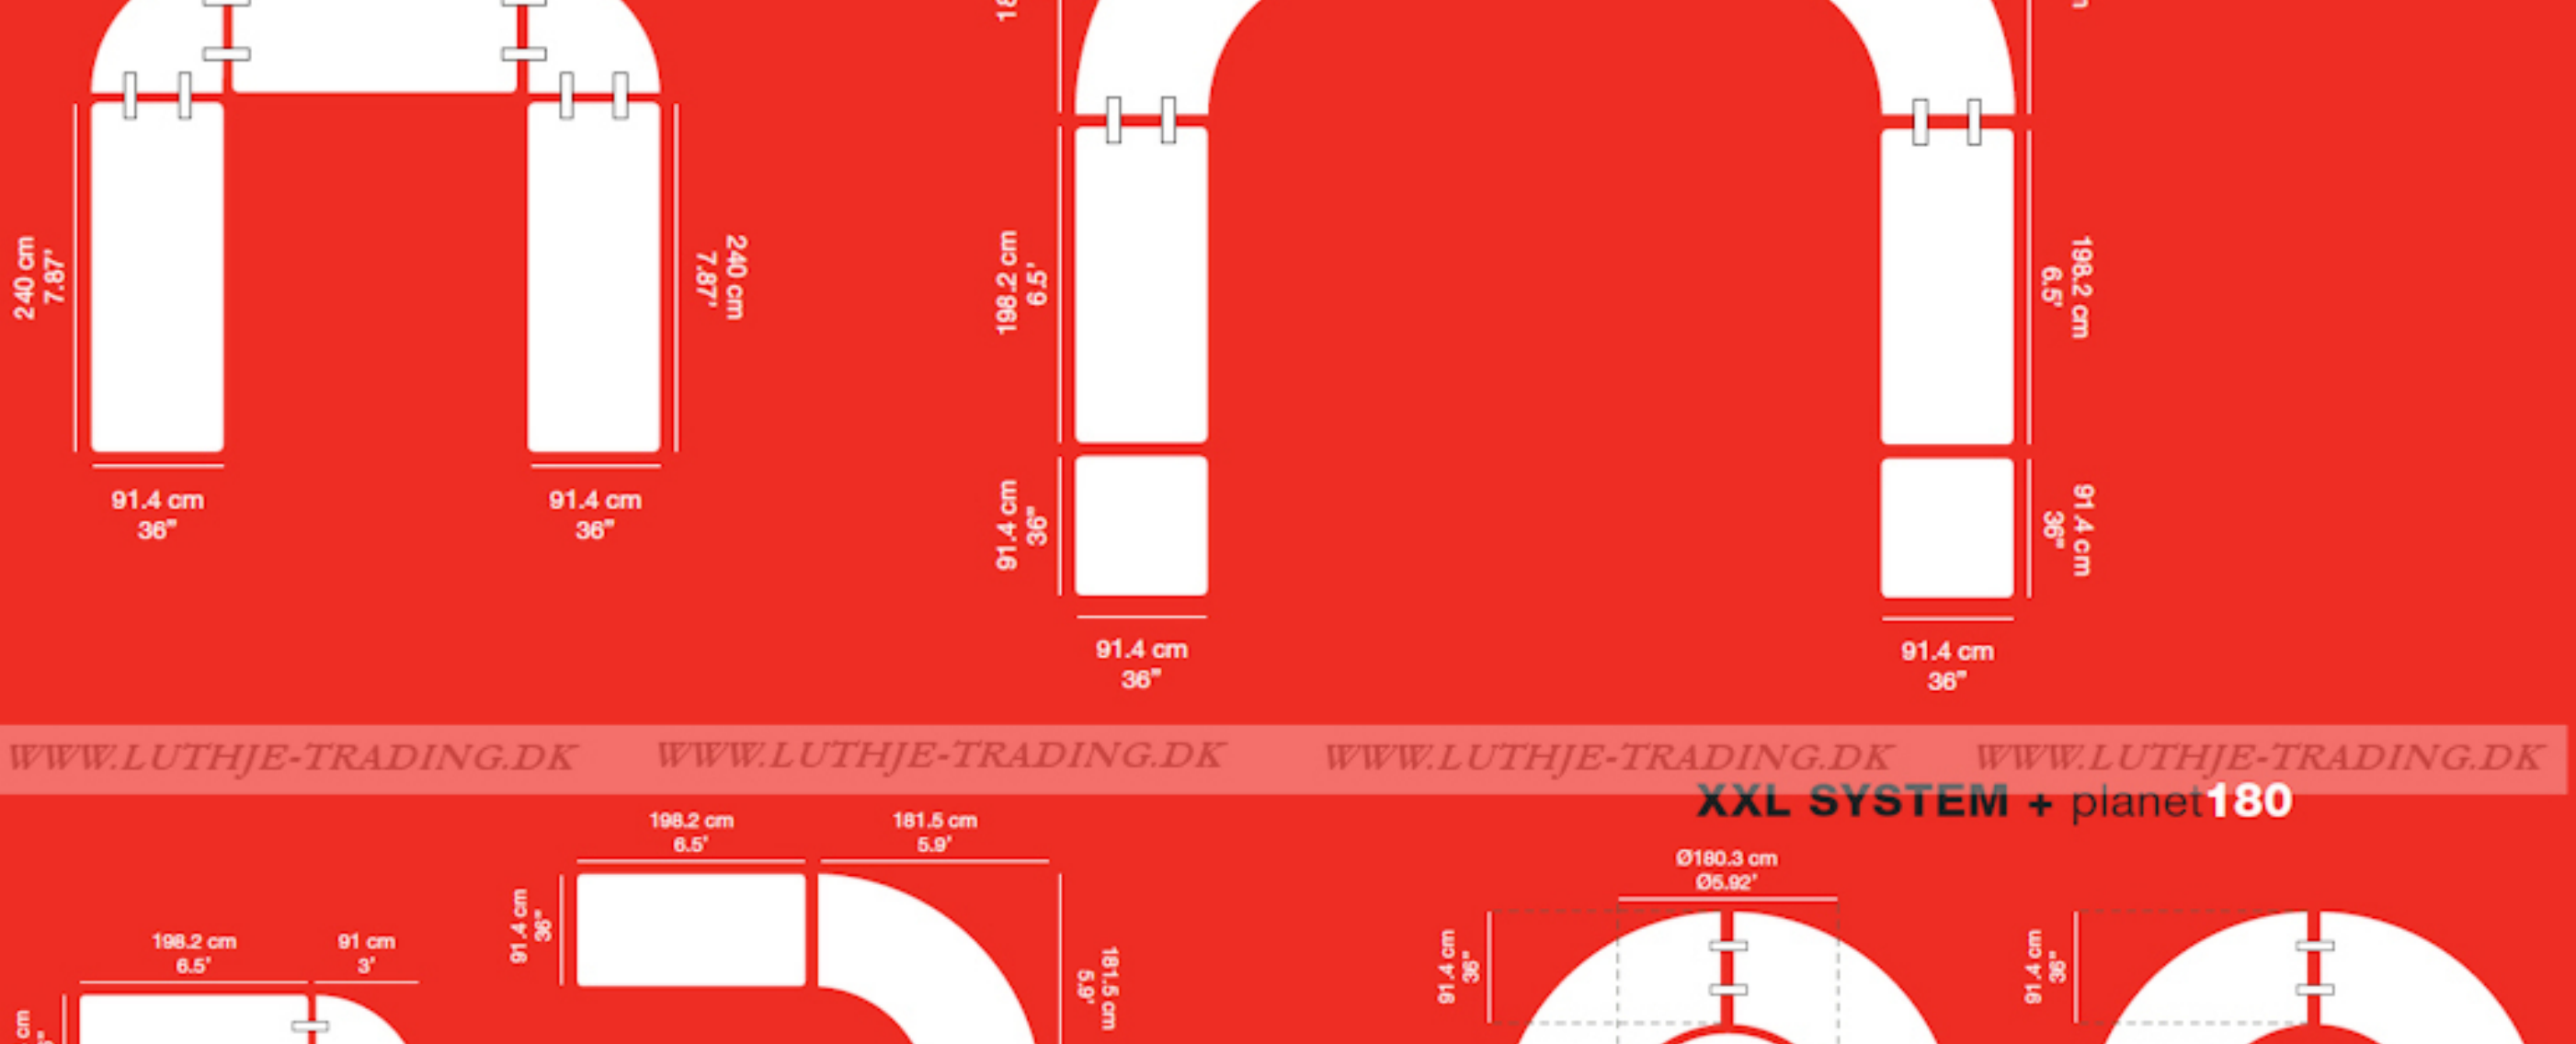

ZOWN Plast XL180 klapborde (Ren UV behandlet polyethylene) **QUALITY**

Møbler til Skoler - Kirker - Kantine - Kontorer - Konference m.m. **10 års garanti**
Gælder ved almindelig brug og slitage.

Dimensioner:
Længde 182,9 cm.
Bredde: 76,2 cm.
Højde: 74,3 cm.
Vægt: 14 kg.

Kan bruges inden- og udendørs

Farve lys grå

Bordet med lav vægt og høj bæreevne
Max belastning 315 kg.

Der er mulighed for at koble flere borde sammen ved hjælp af et patenteret låsesystem, som findes på bordets smalle ender.

Bordkobling

Bordvogn til nem transport og opbevaring af ZOWN XL borde. Specielle håndtag designet til at beskytte hænderne. Vognen kan udvides i længden og passer derfor både til ZOWN XL 150, 180 og 240. Alle dele på bordvognen er integrerede for at forhindre tab.

Der er mulighed for at koble flere borde sammen ved hjælp af et patenteret låsesystem, som findes på bordets 2 langsider.

Længde: 193 cm + 61 cm
Bredde: 77 cm
Højde: 115 cm
Farve: Mørk grå
Materiale: Pulvermalet stål
Vægt: 28,8 kg
Kapacitet: 20 stk. XL 150 / 20 stk. XL 180 / 18 stk. XL 240
Garanti: 10 års garanti ved almindelig brug og slitage

Bordvognen er let at folde sammen så den fylder minimal

Bordvognens længde justeres her

ZOWN COLLECTION

XL150
TABLE MESA TABLE TISCH
152,4x76,2x74,3 cm
5'x30'x29,2"
Pg24

XL180
TABLE MESA TABLE TISCH
182,9x76,2x74,3 cm
6'x30'x29,2"
Pg25

XL240
TABLE MESA TABLE TISCH
243,8x76,2x74,3 cm
8'x30'x29,2"
Pg26

XLcorner
TABLE MESA TABLE TISCH
76,2x76,2x74,3 cm
30'x30'x29,2"
Pg29

XLmoon
TABLE MESA TABLE TISCH
166,3x166,3x74,3 cm
5,4'x5,4'x29,2"
Pg28

XLtrolley
TROLLEY CARRO CHARIOT WAGEN
(193+61)x77x115 cm
(76'+24')x30,3'x45,3'
Pg27