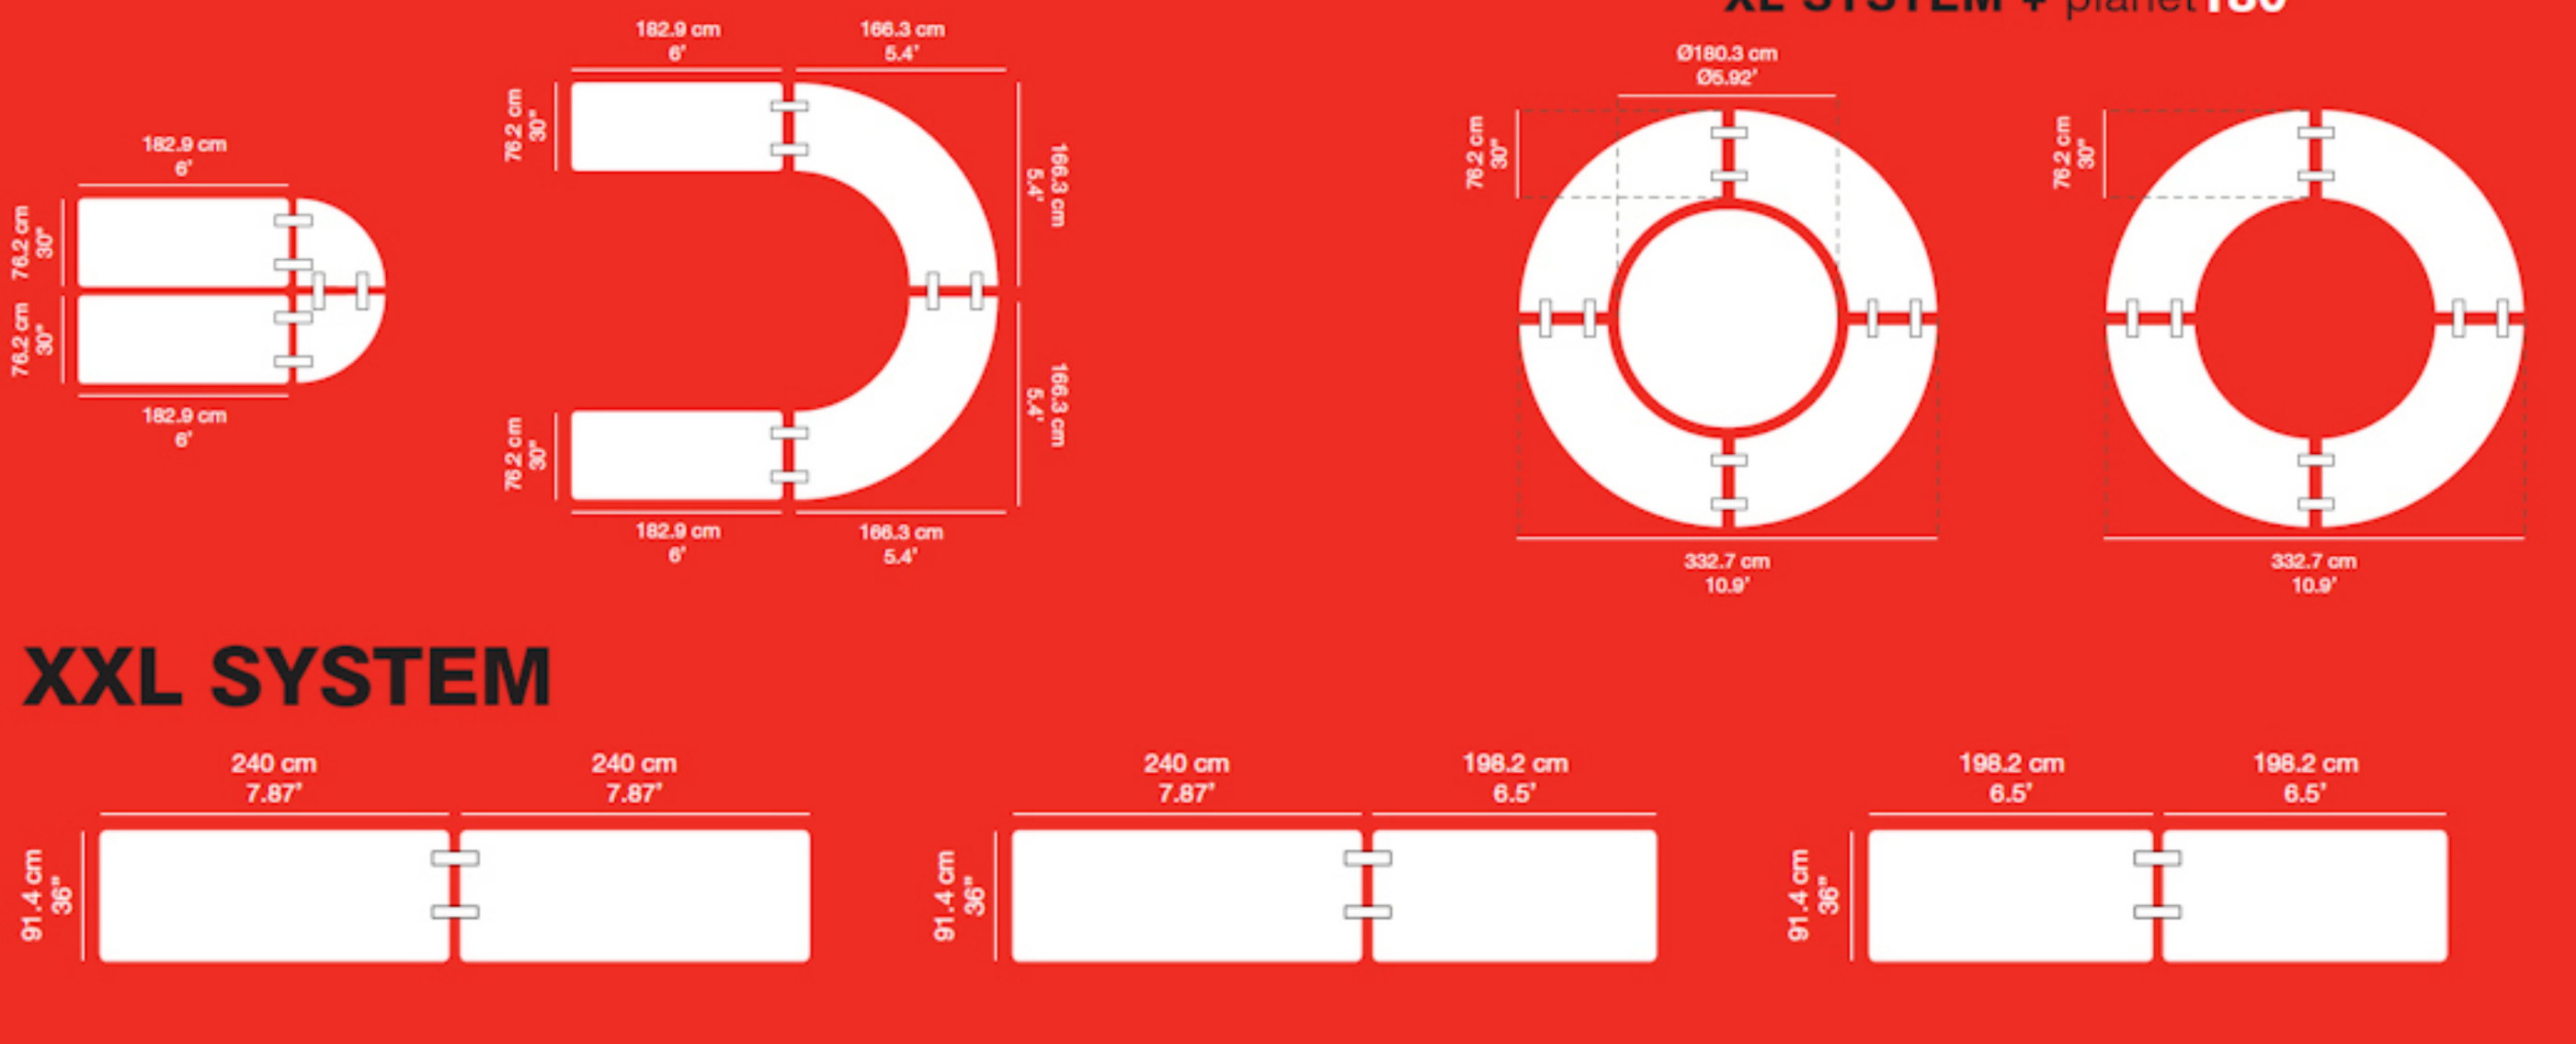

**XXL240**  
TABLE MESA TABLE TISCH  
240x91,4x74,3 cm  
8'x36'x29,2"  
Pg32

**XXLcorner**  
TABLE MESA TABLE TISCH  
91,4x91,4x74,3 cm  
3'x3'x29,2"  
Pg35

**XXLmoon**  
TABLE MESA TABLE TISCH  
181,5x181,5x74,3 cm  
5,9'x5,9'x29,2"  
Pg34

**sharptable**  
TABLE MESA TABLE TISCH  
182,9x76,2x74,3 cm  
6'x30'x29,2"  
Pg42

**praxis80**  
TABLE MESA TABLE TISCH  
ø81,3x73 cm  
ø32'x28,7"  
Pg41

**cocktail80**  
TABLE MESA TABLE TISCH  
ø81,3x110 cm  
ø32'x43,3"  
Pg40

**sharpbench**  
BENCH BANCO BANC BANK  
184x30,5x44,5 cm  
6'x12'x17,5"  
Pg43

**ottochair**  
CHAIR SILLA CHAISE STUHL  
47x54x84 cm  
18,5'x21,3'x33,1"  
Pg44

**ottotrolley**  
TROLLEY CARRO CHARIOT WAGEN  
110x47,7x190 cm  
43,3'x18,7'x77,5"  
Pg45

**bostonchair**  
CHAIR SILLA CHAISE STUHL  
47x51x74 cm  
20'x18,5'x29,2"  
Pg48

**XL SYSTEM**

**XXL SYSTEM**

**XXL SYSTEM + planet180**