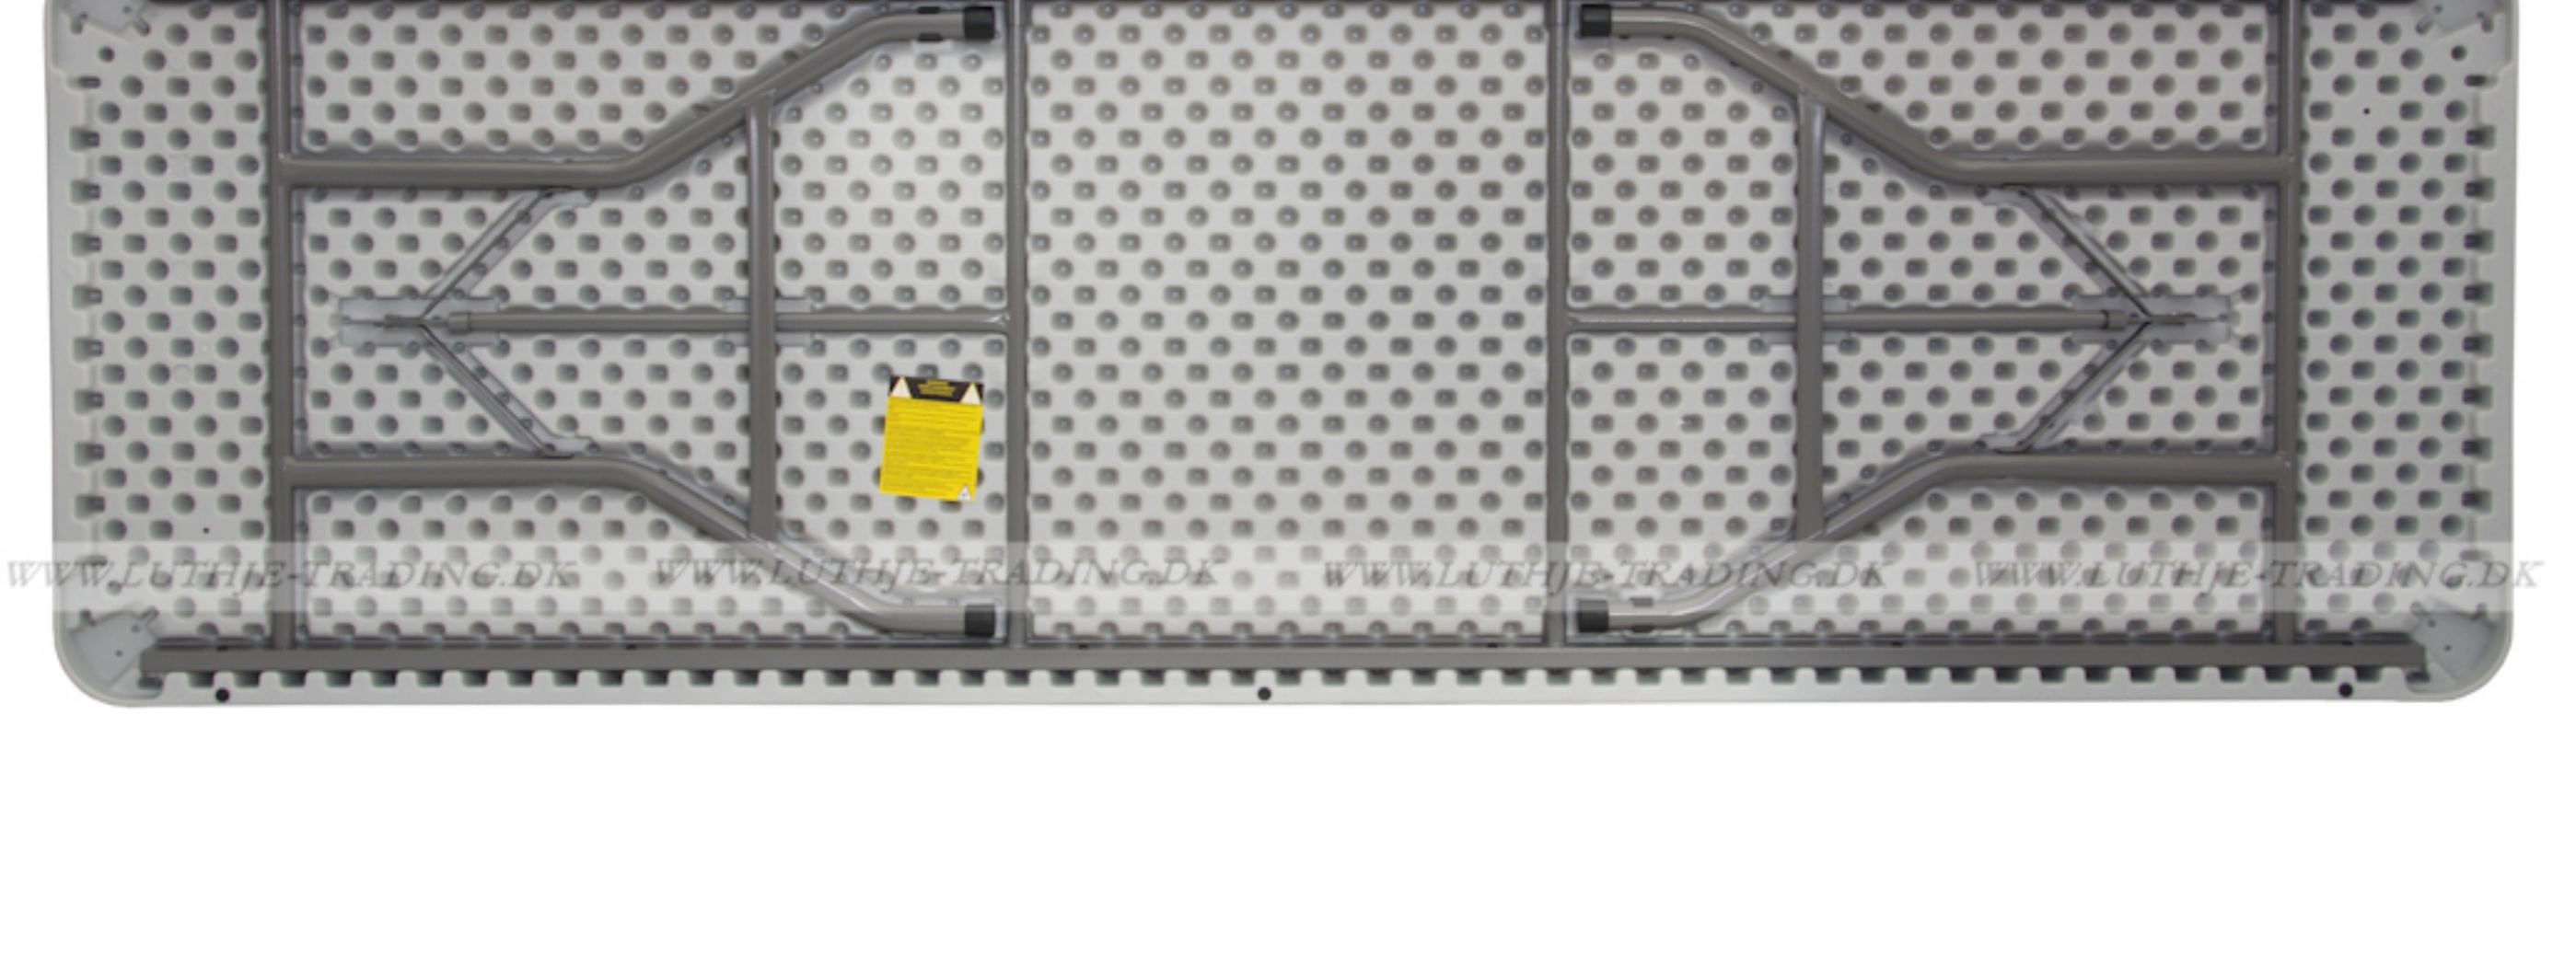

ZOWN CONTRACTDESIGNFACTORY **Plast XL240 klapborde (Ren UV behandlet polyethylene)** **QUALITY**

Dimensioner:
 Længde 243,8 cm.
 Bredde: 76,2 cm.
 Højde: 74,3 cm.
 Vægt: 18,5 kg.

Farve lys grå

WWW.LUTHJE-TRADING.DK WWW.LUTHJE-TRADING.DK WWW.LUTHJE-TRADING.DK WWW.LUTHJE-TRADING.DK

 **8**

 Kan bruges inden- og udendørs

10 års garanti
 Gælder ved almindelig brug og slitage.

Bordet med lav vægt og høj bæreevne
 Max belastning 350 kg.

Bordvogn til nem transport og opbevaring af ZOWN XL borde. Specielle håndtag designet til at beskytte hænderne. Vognen kan udvides i længden og passer derfor både til ZOWNE XL 150, 180 og 240. Alle dele på bordvognen er integrerede for at forhindre tab.

Længde: 193 cm + 61 cm
 Bredde: 77 cm
 Højde: 115 cm
 Materiale: Pulvermalet stål
 Vægt: 28,8 kg
 Kapacitet: 20 stk XL 150 / 20 stk XL 180 / 18 stk XL 240
 Garanti: 10 års garanti ved almindelig brug og slitage

<p>XL150 TABLE MESA TABLE TISCH 152,4x76,2x74,3 cm 5'x30"x29,2"</p>  <p>Pg24</p>	<p>XL180 TABLE MESA TABLE TISCH 182,9x76,2x74,3 cm 6'x30"x29,2"</p>  <p>Pg25</p>	<p>XL240 TABLE MESA TABLE TISCH 243,8x76,2x74,3 cm 8'x30"x29,2"</p>  <p>Pg26</p>
---	--	--