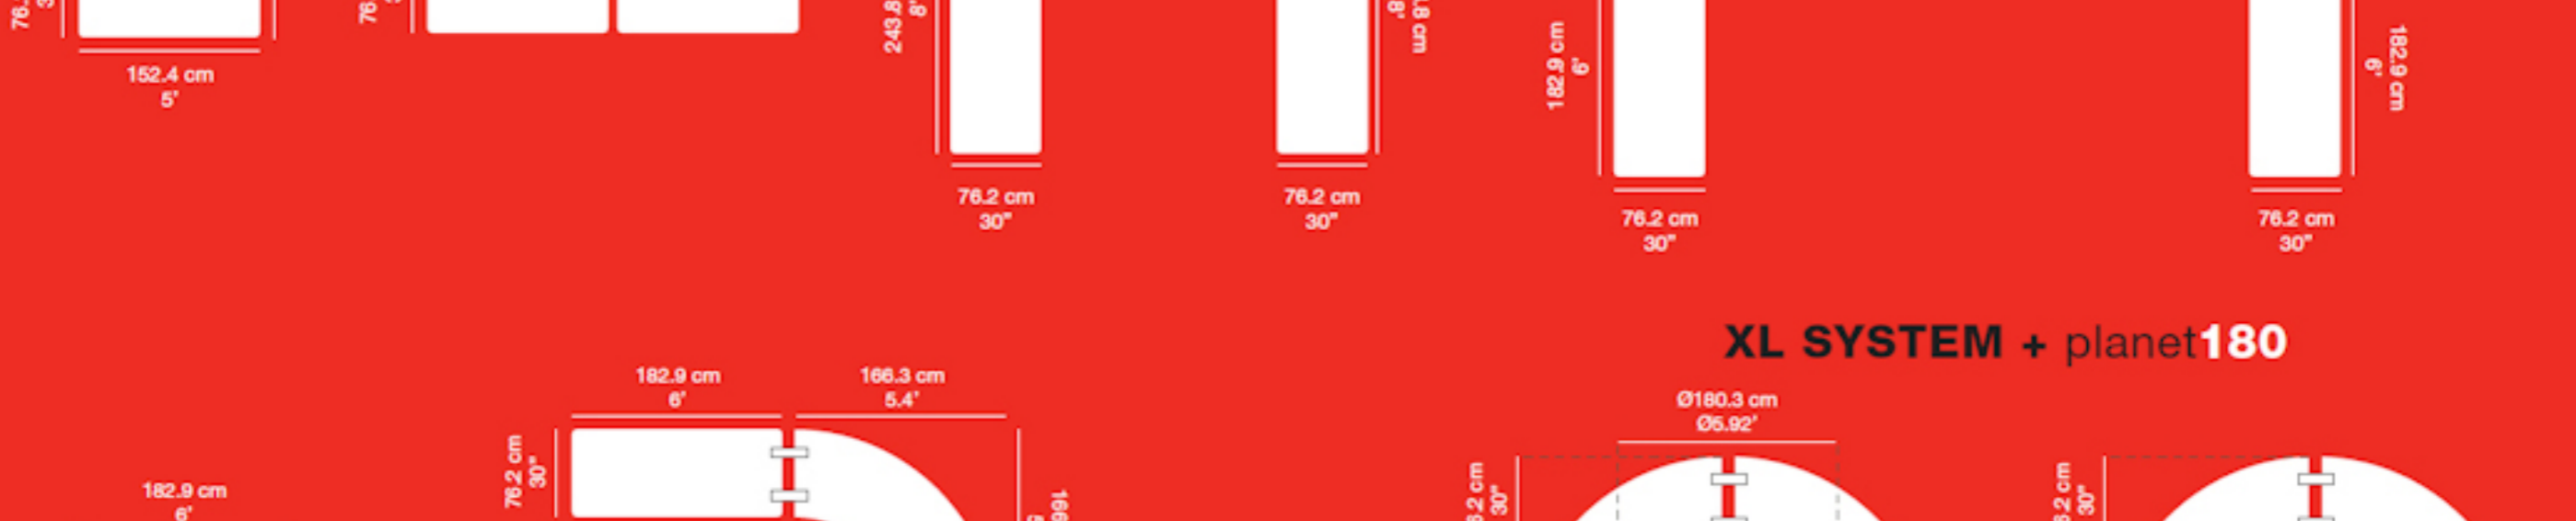

planet120
TABLE MESA TABLE TISCH
ø122x74,3 cm
ø4'x29,2" Pg36

planet150
TABLE MESA TABLE TISCH
ø152,4x74,3 cm
ø5'x29,2" Pg37

planet180
TABLE MESA TABLE TISCH
ø180,3x74,3 cm
ø5,9'x29,2" Pg38

planet trolley
TROLLEY CARRO CHARIOT WAGEN
(132+30)x83,2x102 cm
(52'+11,8')x32,7'x40,2" Pg39

M180
TABLE MESA TABLE TISCH
185,9x45,7x74,3 cm
6'x18'x29,2" Pg20

M240
TABLE MESA TABLE TISCH
243,8x45,7x74,3 cm
8'x18'x29,2" Pg21

L120
TABLE MESA TABLE TISCH
121,9x61x74,3 cm
48'x24'x29,2" Pg22

Ltrolley
TROLLEY CARRO CHARIOT WAGEN
131,7x62x115 cm
51,9'x24,4'x45,3" Pg23

sharptable
TABLE MESA TABLE TISCH
182,9x76,2x74,3 cm
6'x30'x29,2" Pg42

praxis30
TABLE MESA TABLE TISCH
ø81,3x73 cm
ø32'x28,7" Pg41

cocktail80
TABLE MESA TABLE TISCH
ø81,3x110 cm
ø32'x43,3" Pg40

sharpbench
BENCH BANCO BANC BANK
184x30,5x44,5 cm
6'x18'x17,5" Pg43

ottochair
CHAIR SILLA CHAISE STUHL
47,5x48x84 cm
18,5'x21,3'x33,1" Pg44

ottotrolley
TROLLEY CARRO CHARIOT WAGEN
110x47,7x190 cm
43,3'x18,7'x77,5" Pg45

norman chair
CHAIR SILLA CHAISE STUHL
46,9x53,6x85 cm
18,5'x21,25'x33,5" Pg49

alex chair
CHAIR SILLA CHAISE STUHL
44,5x46x79 cm
17,5'x18,1'x31,1" Pg46

alex trolley
TROLLEY CARRO CHARIOT WAGEN
95,4x47,5x196,8 cm
37,5'x18,7'x77,5" Pg47

boston chair
CHAIR SILLA CHAISE STUHL
47,5x74 cm
20'x18,5'x29,2" Pg48

XL SYSTEM