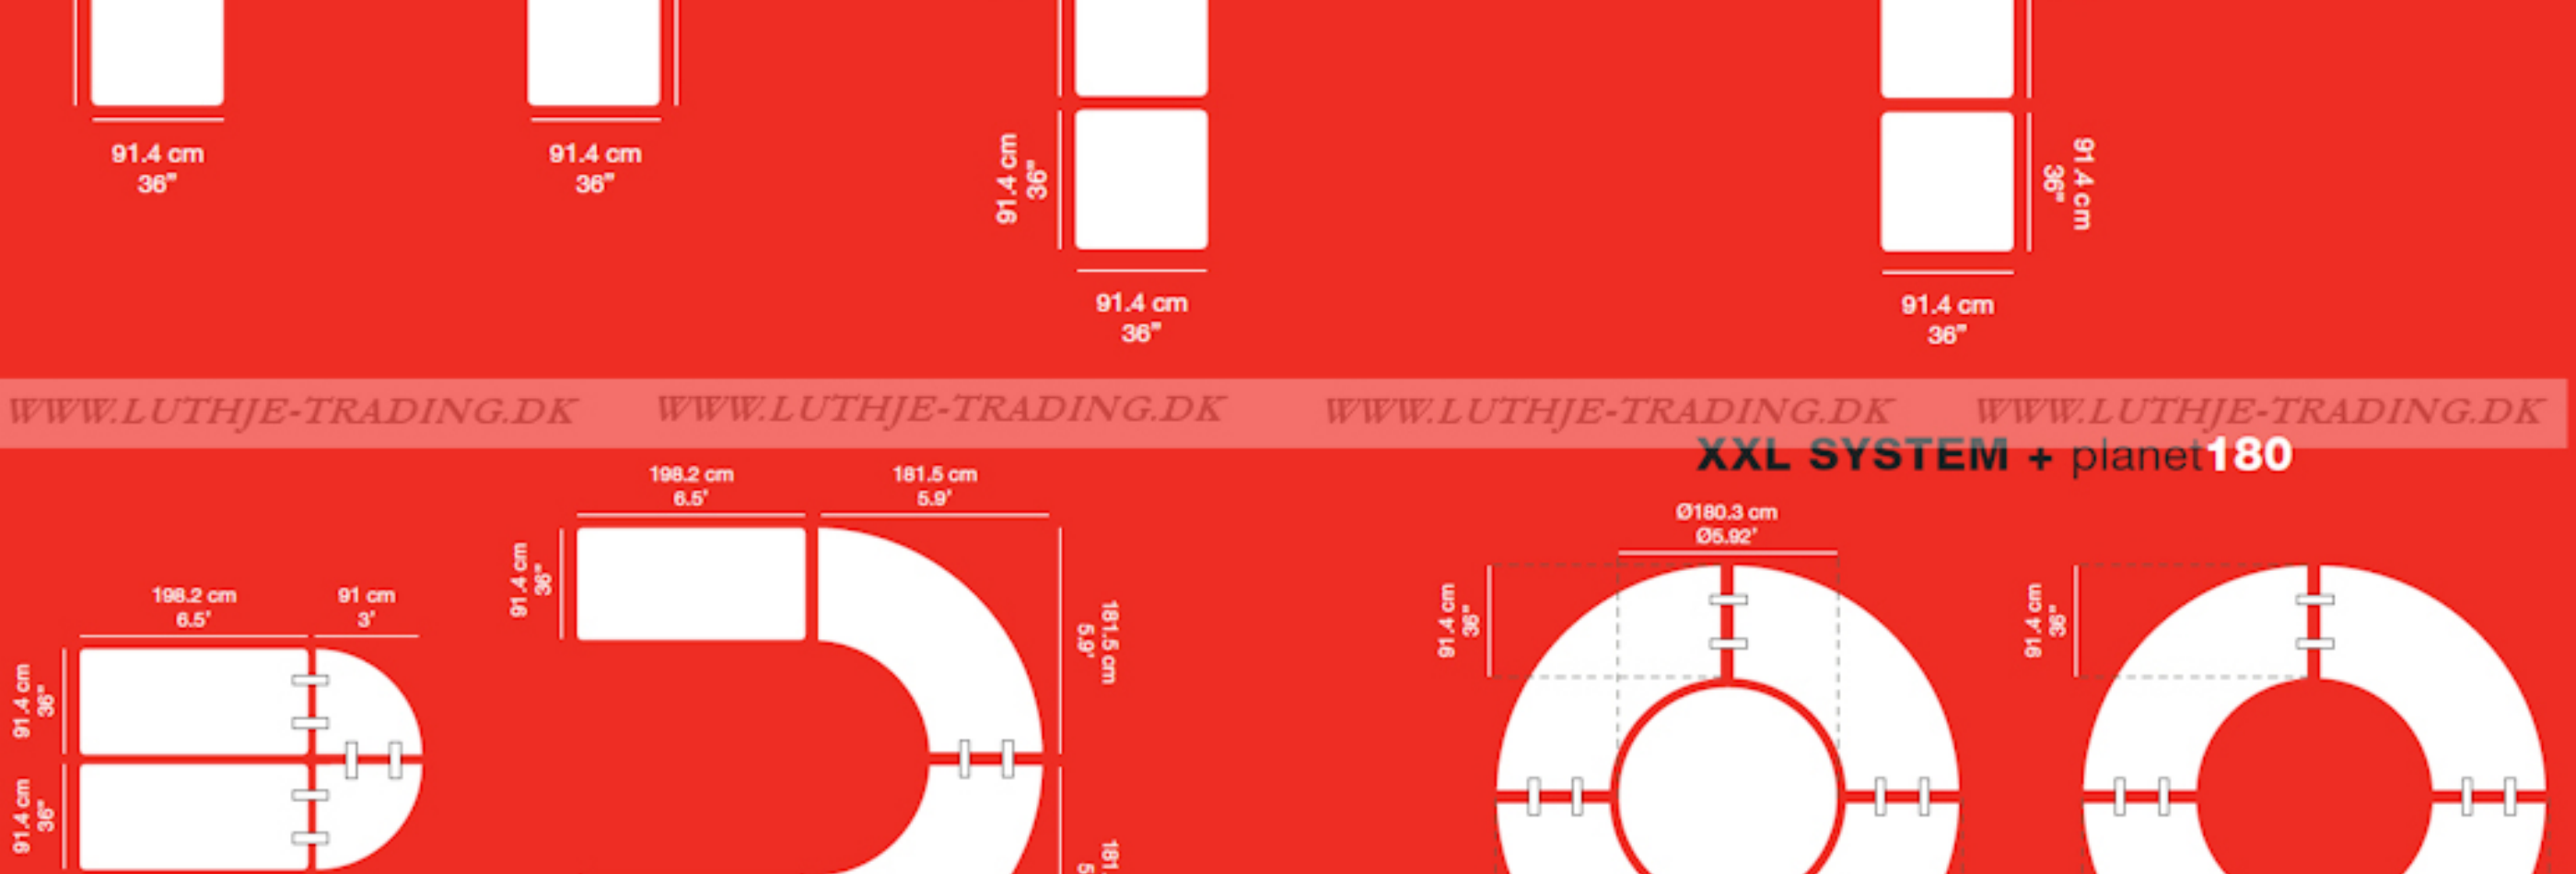

Møbler til Skoler - Kirker - Kantine - Kontorer - Konference m.m. **10 års garanti**
Gælder ved almindelig brug og slitage.

Dimensioner:
Længde 91,4 cm.
Bredde: 91,4 cm.
Højde: 74,3 cm.
Vægt: 10,5 kg.

Bordvogn til nem transport og opbevaring af ZOWN XXL borde. Specielle håndtag designet til at beskytte hænderne. Vognen kan udvides i længden og passer derfor både til ZOWEN XXL 90, 200 og 240. Alle dele på bordvognen er integrerede for at forhindre tab.

ZOWN COLLECTION

XL150 TABLE MESA TABLE TISCH
152,4x76,2x74,3 cm
5'x30'x29,2" Pg24

XL180 TABLE MESA TABLE TISCH
182,9x76,2x74,3 cm
6'x30'x29,2" Pg25

XL240 TABLE MESA TABLE TISCH
243,8x76,2x74,3 cm
8'x30'x29,2" Pg26

XLcorner TABLE MESA TABLE TISCH
76,2x76,2x74,3 cm
30'x30'x29,2" Pg29

XLmoon TABLE MESA TABLE TISCH
166,3x166,3x74,3 cm
5,4'x5,4'x29,2" Pg28

XLtrolley TROLLEY CARRO CHARIOT WAGEN
(193+61)x77x115 cm
(76'+24')x30,3'x45,3" Pg27

XXL90 TABLE MESA TABLE TISCH
91,4x91,4x74,3 cm
36'x36'x29,2" Pg30

XXL200 TABLE MESA TABLE TISCH
198,2x91,4x74,3 cm
6,5'x36'x29,2" Pg31

XXL240 TABLE MESA TABLE TISCH
240x91,4x74,3 cm
8'x36'x29,2" Pg32

XXLcorner TABLE MESA TABLE TISCH
91,4x91,4x74,3 cm
3'x3'x29,2" Pg35

XXLmoon TABLE MESA TABLE TISCH
181,5x181,5x74,3 cm
5,9'x5,9'x29,2" Pg34

XXLtrolley TROLLEY CARRO CHARIOT WAGEN
(202+46)x92x115 cm
(79,6'+18,1')x36,2'x45,3" Pg33

planet120 TABLE MESA TABLE TISCH
ø122x74,3 cm
ø4'x29,2" Pg36

planet150 TABLE MESA TABLE TISCH
ø152,4x74,3 cm
ø5'x29,2" Pg37

planet180 TABLE MESA TABLE TISCH
ø180,3x74,3 cm
ø5,92'x29,2" Pg38

planetrolley TROLLEY CARRO CHARIOT WAGEN
(132+30)x83,2x102 cm
(52'+11,8')x32,7'x40,2" Pg39

M180 TABLE MESA TABLE TISCH
185,9x45,7x74,3 cm
6'9"x18'x29,2" Pg20

M240 TABLE MESA TABLE TISCH
243,8x45,7x74,3 cm
8'x18'x29,2" Pg21