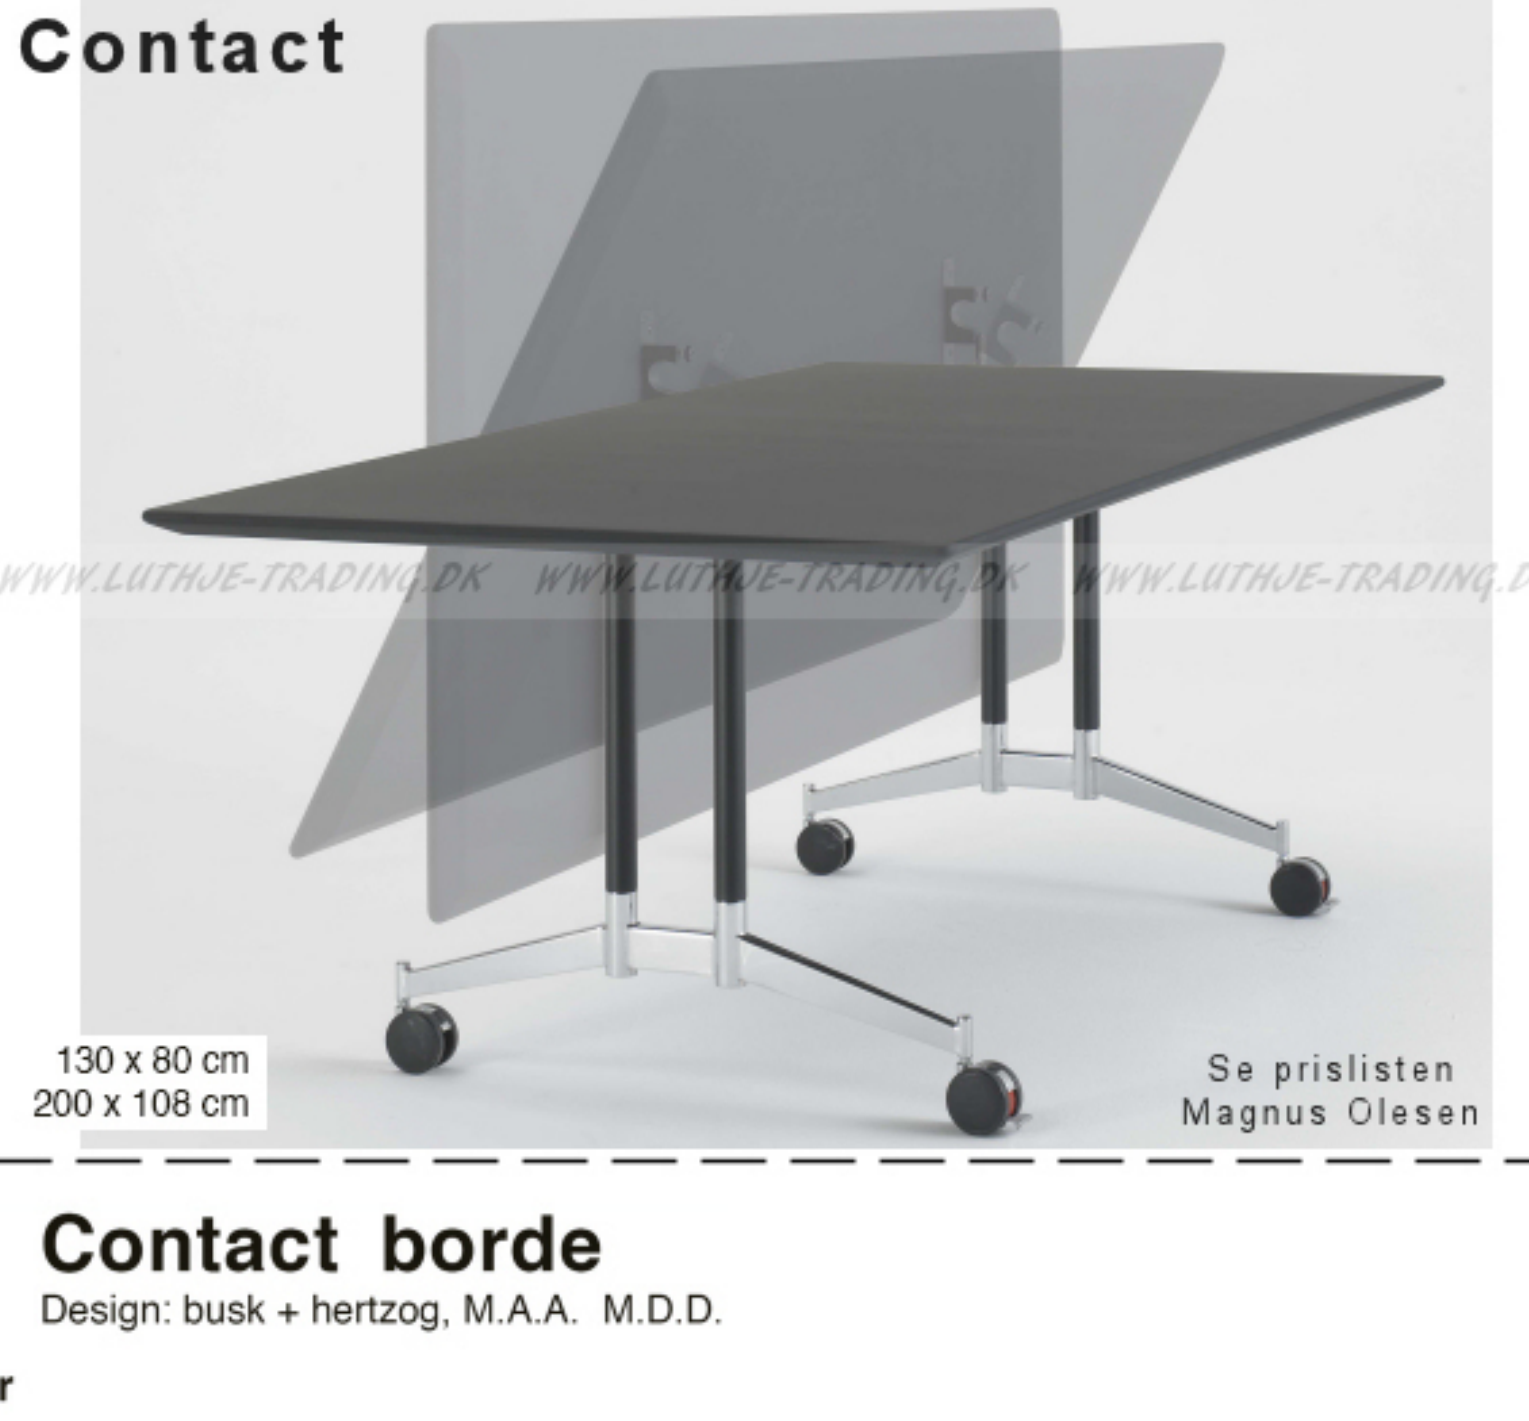

Standard mål

- 140 •
- 80 •
- H 72 cm
- 200 •
- 80 •
- H 72 cm
- 140 •
- 100 •
- H 72 cm
- 200 •
- 100 •
- H 72 cm

Mindest mulige borddimension: 130 x 80 cm
 Størst mulige borddimension: 200 x 108 cm

Contact

Se prislisen
Magnus Olesen

Contact borde

Design: busk + hertzog, M.A.A. M.D.D.

Bordpladeudførelser

- Malet:** 32 mm MDF-plade uden kantliste - sort, mat polyuretanmaling med Soft-touch effekt.
- Laminat:** Gennemfarvet laminat (ensfarvet) eller laminat med træmønster - kantliste i naturtræ: bog, ahorn, eg eller kirsebær - klar polyuretanlak. Bordpladetykkelse: 30 mm.
- Træ:** 2 mm savskårne naturtræer (listebredde 70 mm) i bog, ahorn, eg eller kirsebær med kantliste i samme træsort - klar polyuretanlak. Bordpladetykkelse: 32 mm.

- Stel** Tværgående fod med hjul: Blank forkromet stål - hjul inkl. bremses (på 2 af hjulene)
- Lodrette rør:** Stålrør - blank forkromet eller pulverlakering i sort, mat strukturlak til standardpris. Pulverlakering i aluminiumsfarve RAL 9006 (med klar lak) **mod merpris**