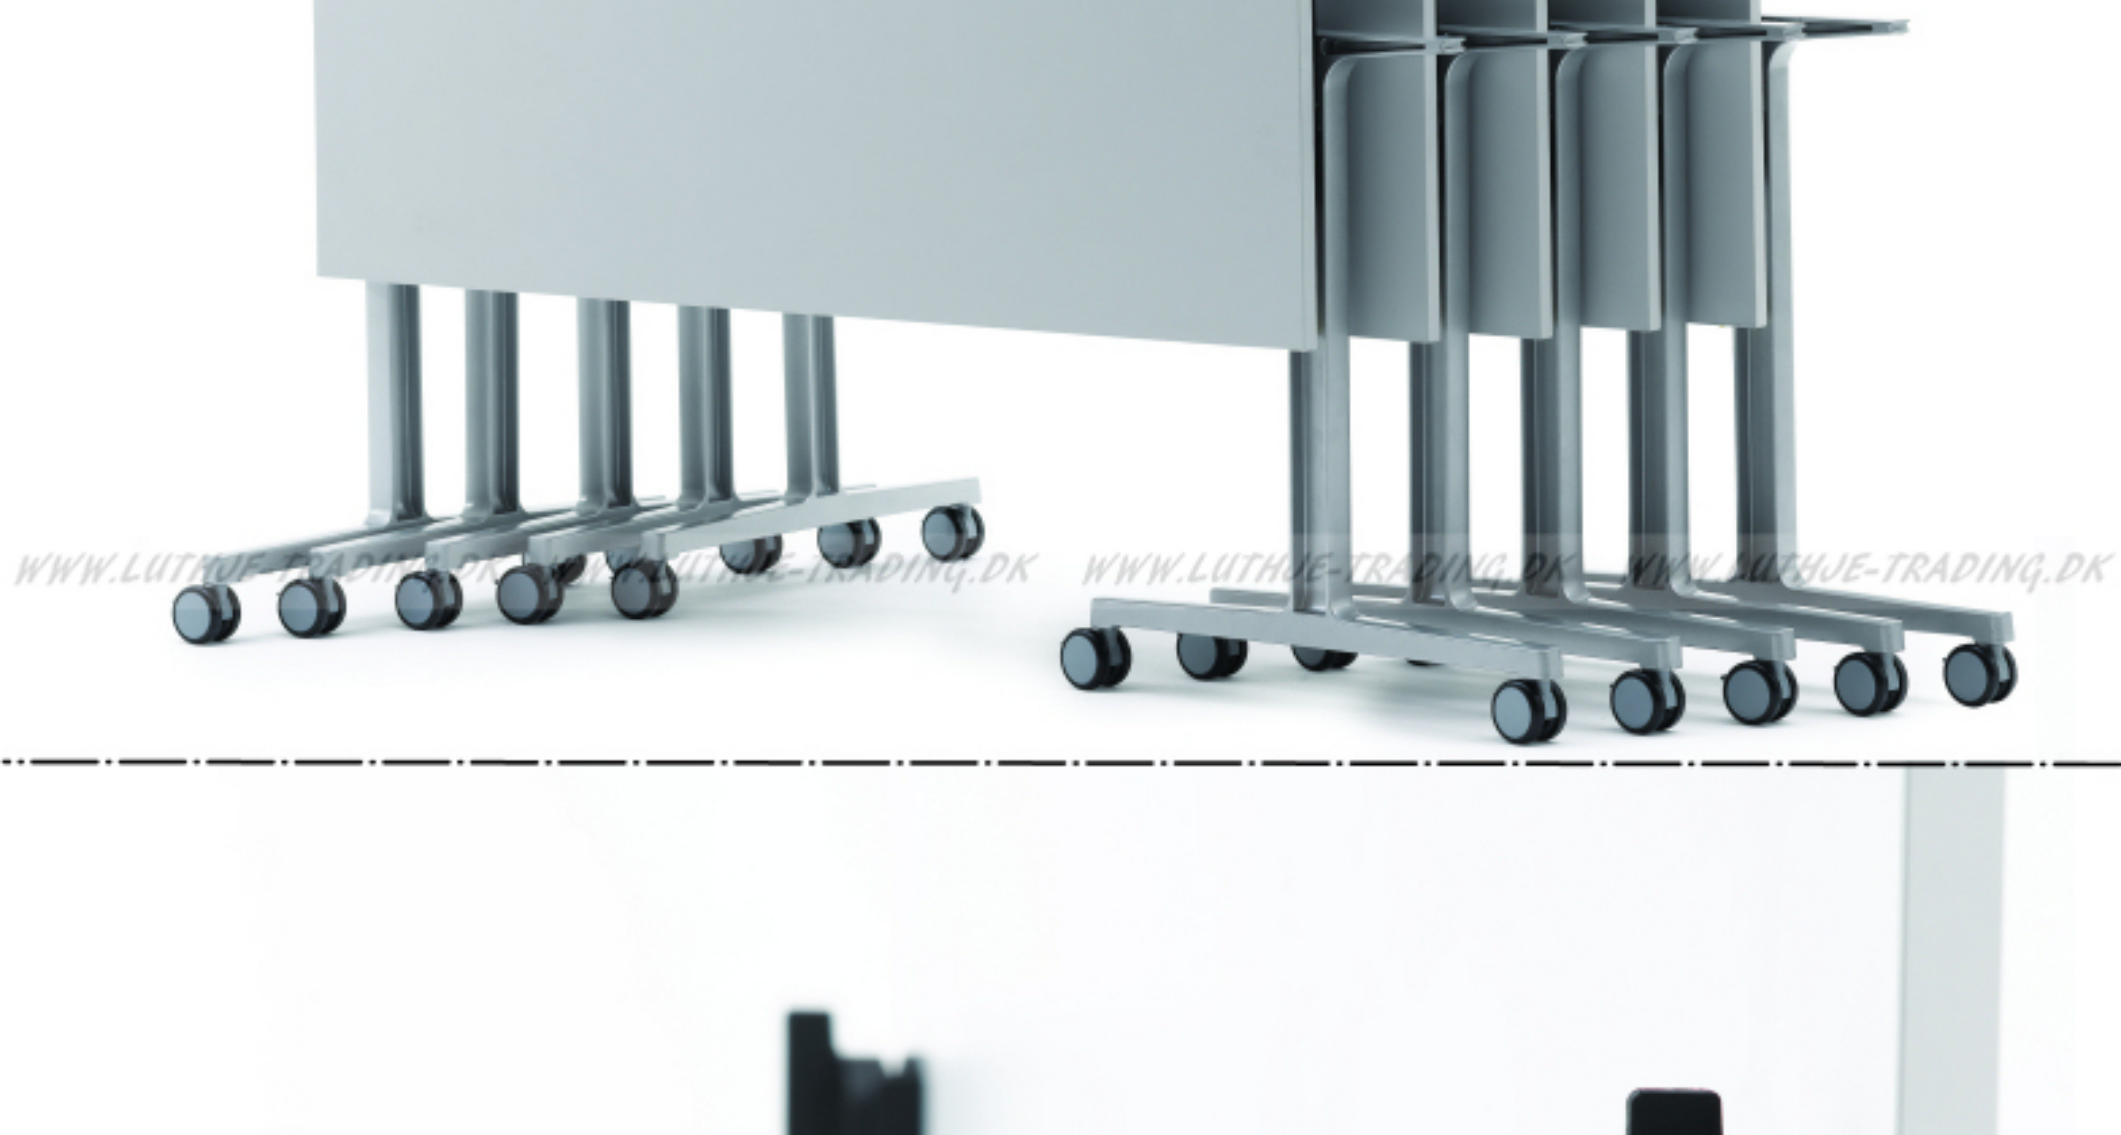

### u-Connect

- Bordben i lakeret aluminium eller blankpoleret/malet aluminium (tillægspris)
- Højde 73,5 cm med hjul
- Hjul med blød bane og lås
- Mobilt klappbord, hvor bordplade kan vippes over sin længdeakse
- Bordene køres sammen lodret og "stables" ind i hinanden
- Bordplade låses med beslag i opslået tilstand
- Kan leveres med frontplade

Fåes i følgende størrelser:

120 x 60 cm.  
 140 x 60 cm.  
 180 x 60 cm.

120 x 70 cm.  
 140 x 70 cm.  
 180 x 70 cm.

120 x 80 cm.  
 140 x 80 cm.  
 180 x 80 cm.  
 200 x 80 cm.

Elipse form

Fåes med følgende bordplade:

22 mm. plade med melamin bøg/birk

24 mm. plade med laminat i alle farver

20 mm. Multiplex plade med laminat i alle farver

Lakeret alu farvet stel

Poleret alu stel