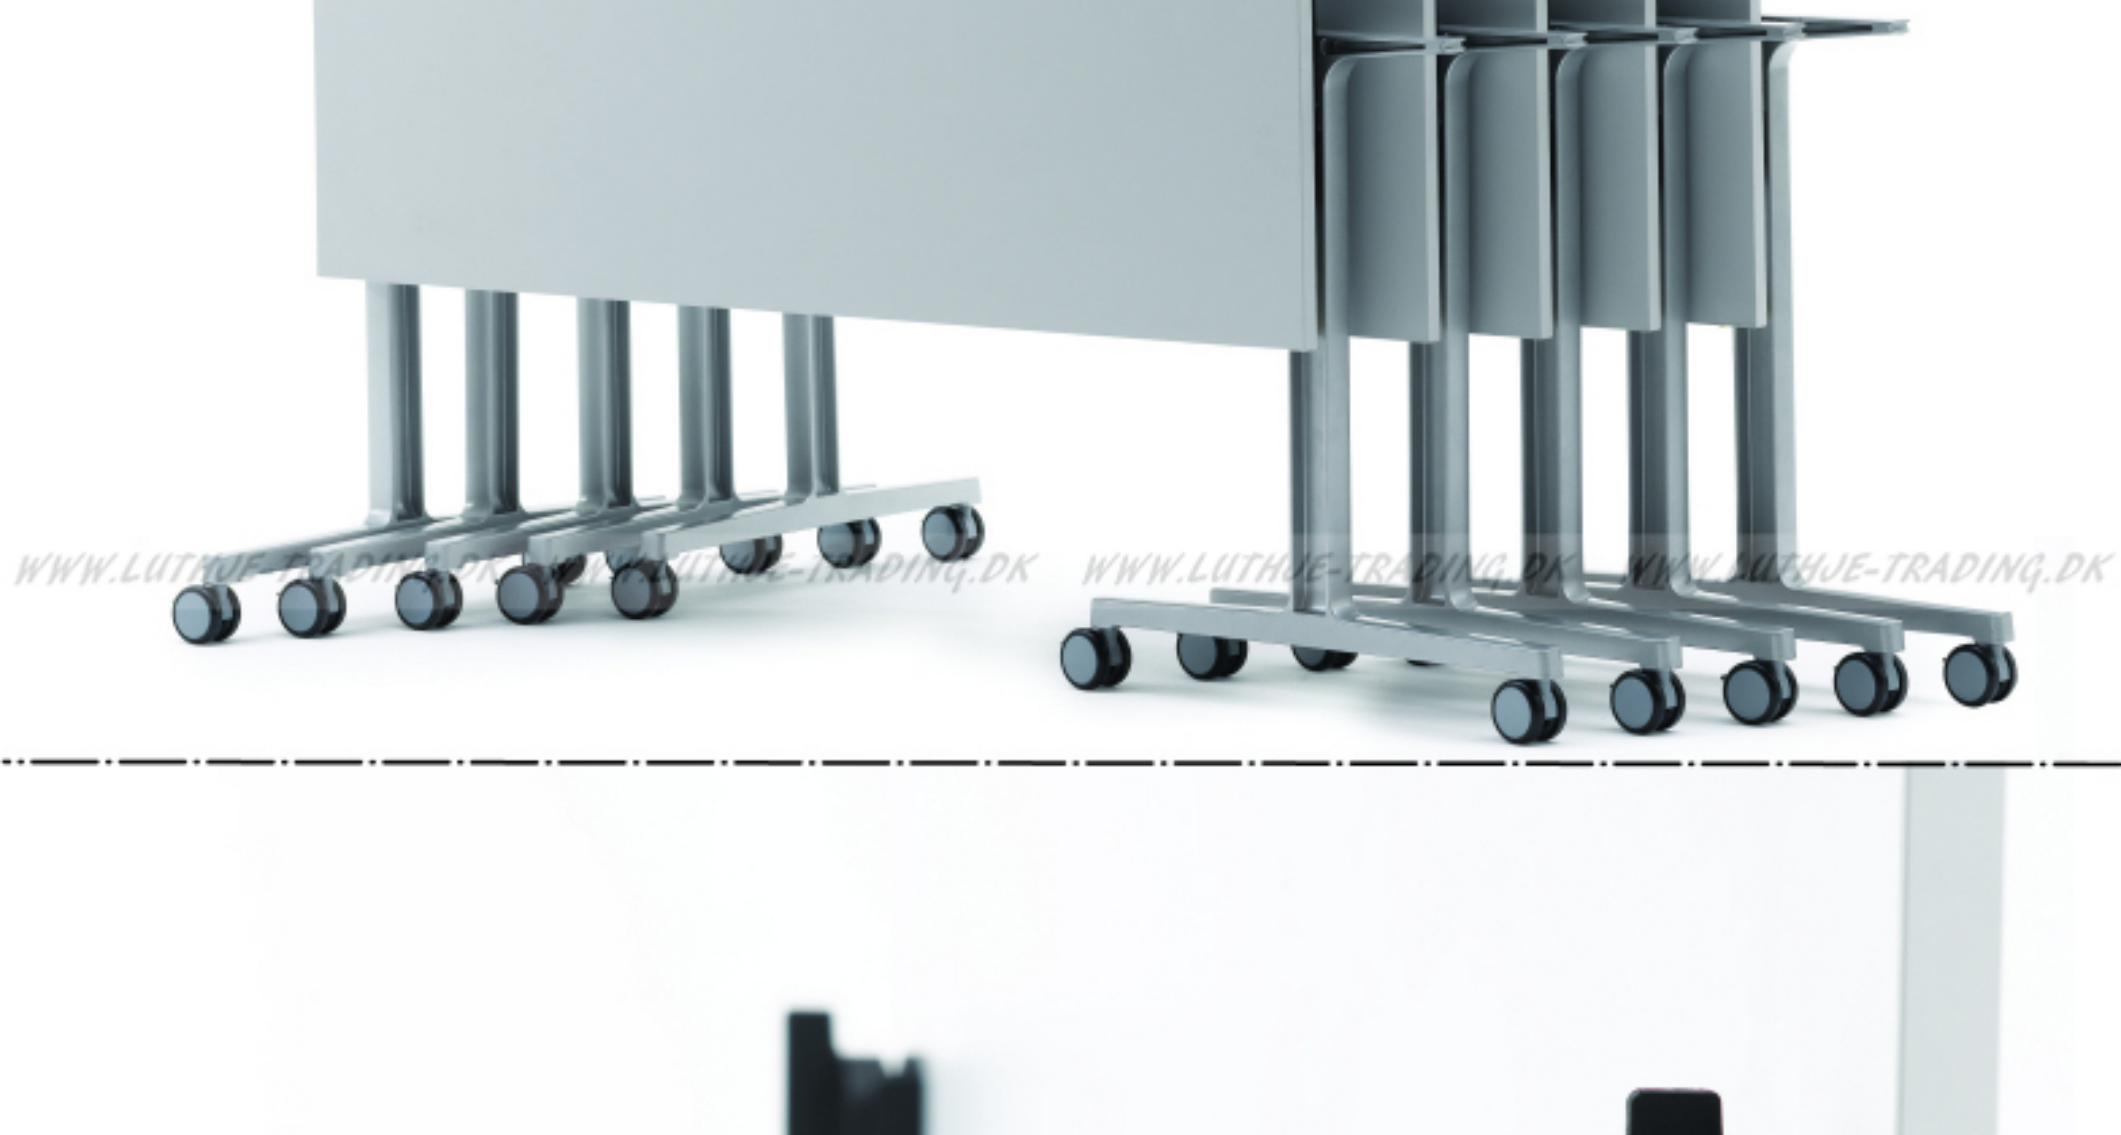

u-Connect Genialt bord

- u-Connect**
- Bordben i lakeret aluminium eller blankpoleret/malet aluminium (tillægspris)
 - Højde 73,5 cm med hjul
 - Hjul med blød bane og lås
 - Mobilt klappbord, hvor bordplade kan vippes over sin længdeakse
 - Bordene køres sammen lodret og "stables" ind i hinanden
 - Bordplade låses med beslag i opslået tilstand
 - Kan leveres med frontplade

Fåes i følgende størrelser:

120 x 60 cm.
 140 x 60 cm.
 180 x 60 cm.

120 x 70 cm.
 140 x 70 cm.
 180 x 70 cm.

120 x 80 cm.
 140 x 80 cm.
 180 x 80 cm.
 200 x 80 cm.

Elipse form

Fåes med følgende bordplade:

22 mm. plade med melamin bøg/birk

24 mm. plade med laminat i alle farver

20 mm. Multiplex plade med laminat i alle farver

Lakeret alu farvet stel

Poleret alu stel