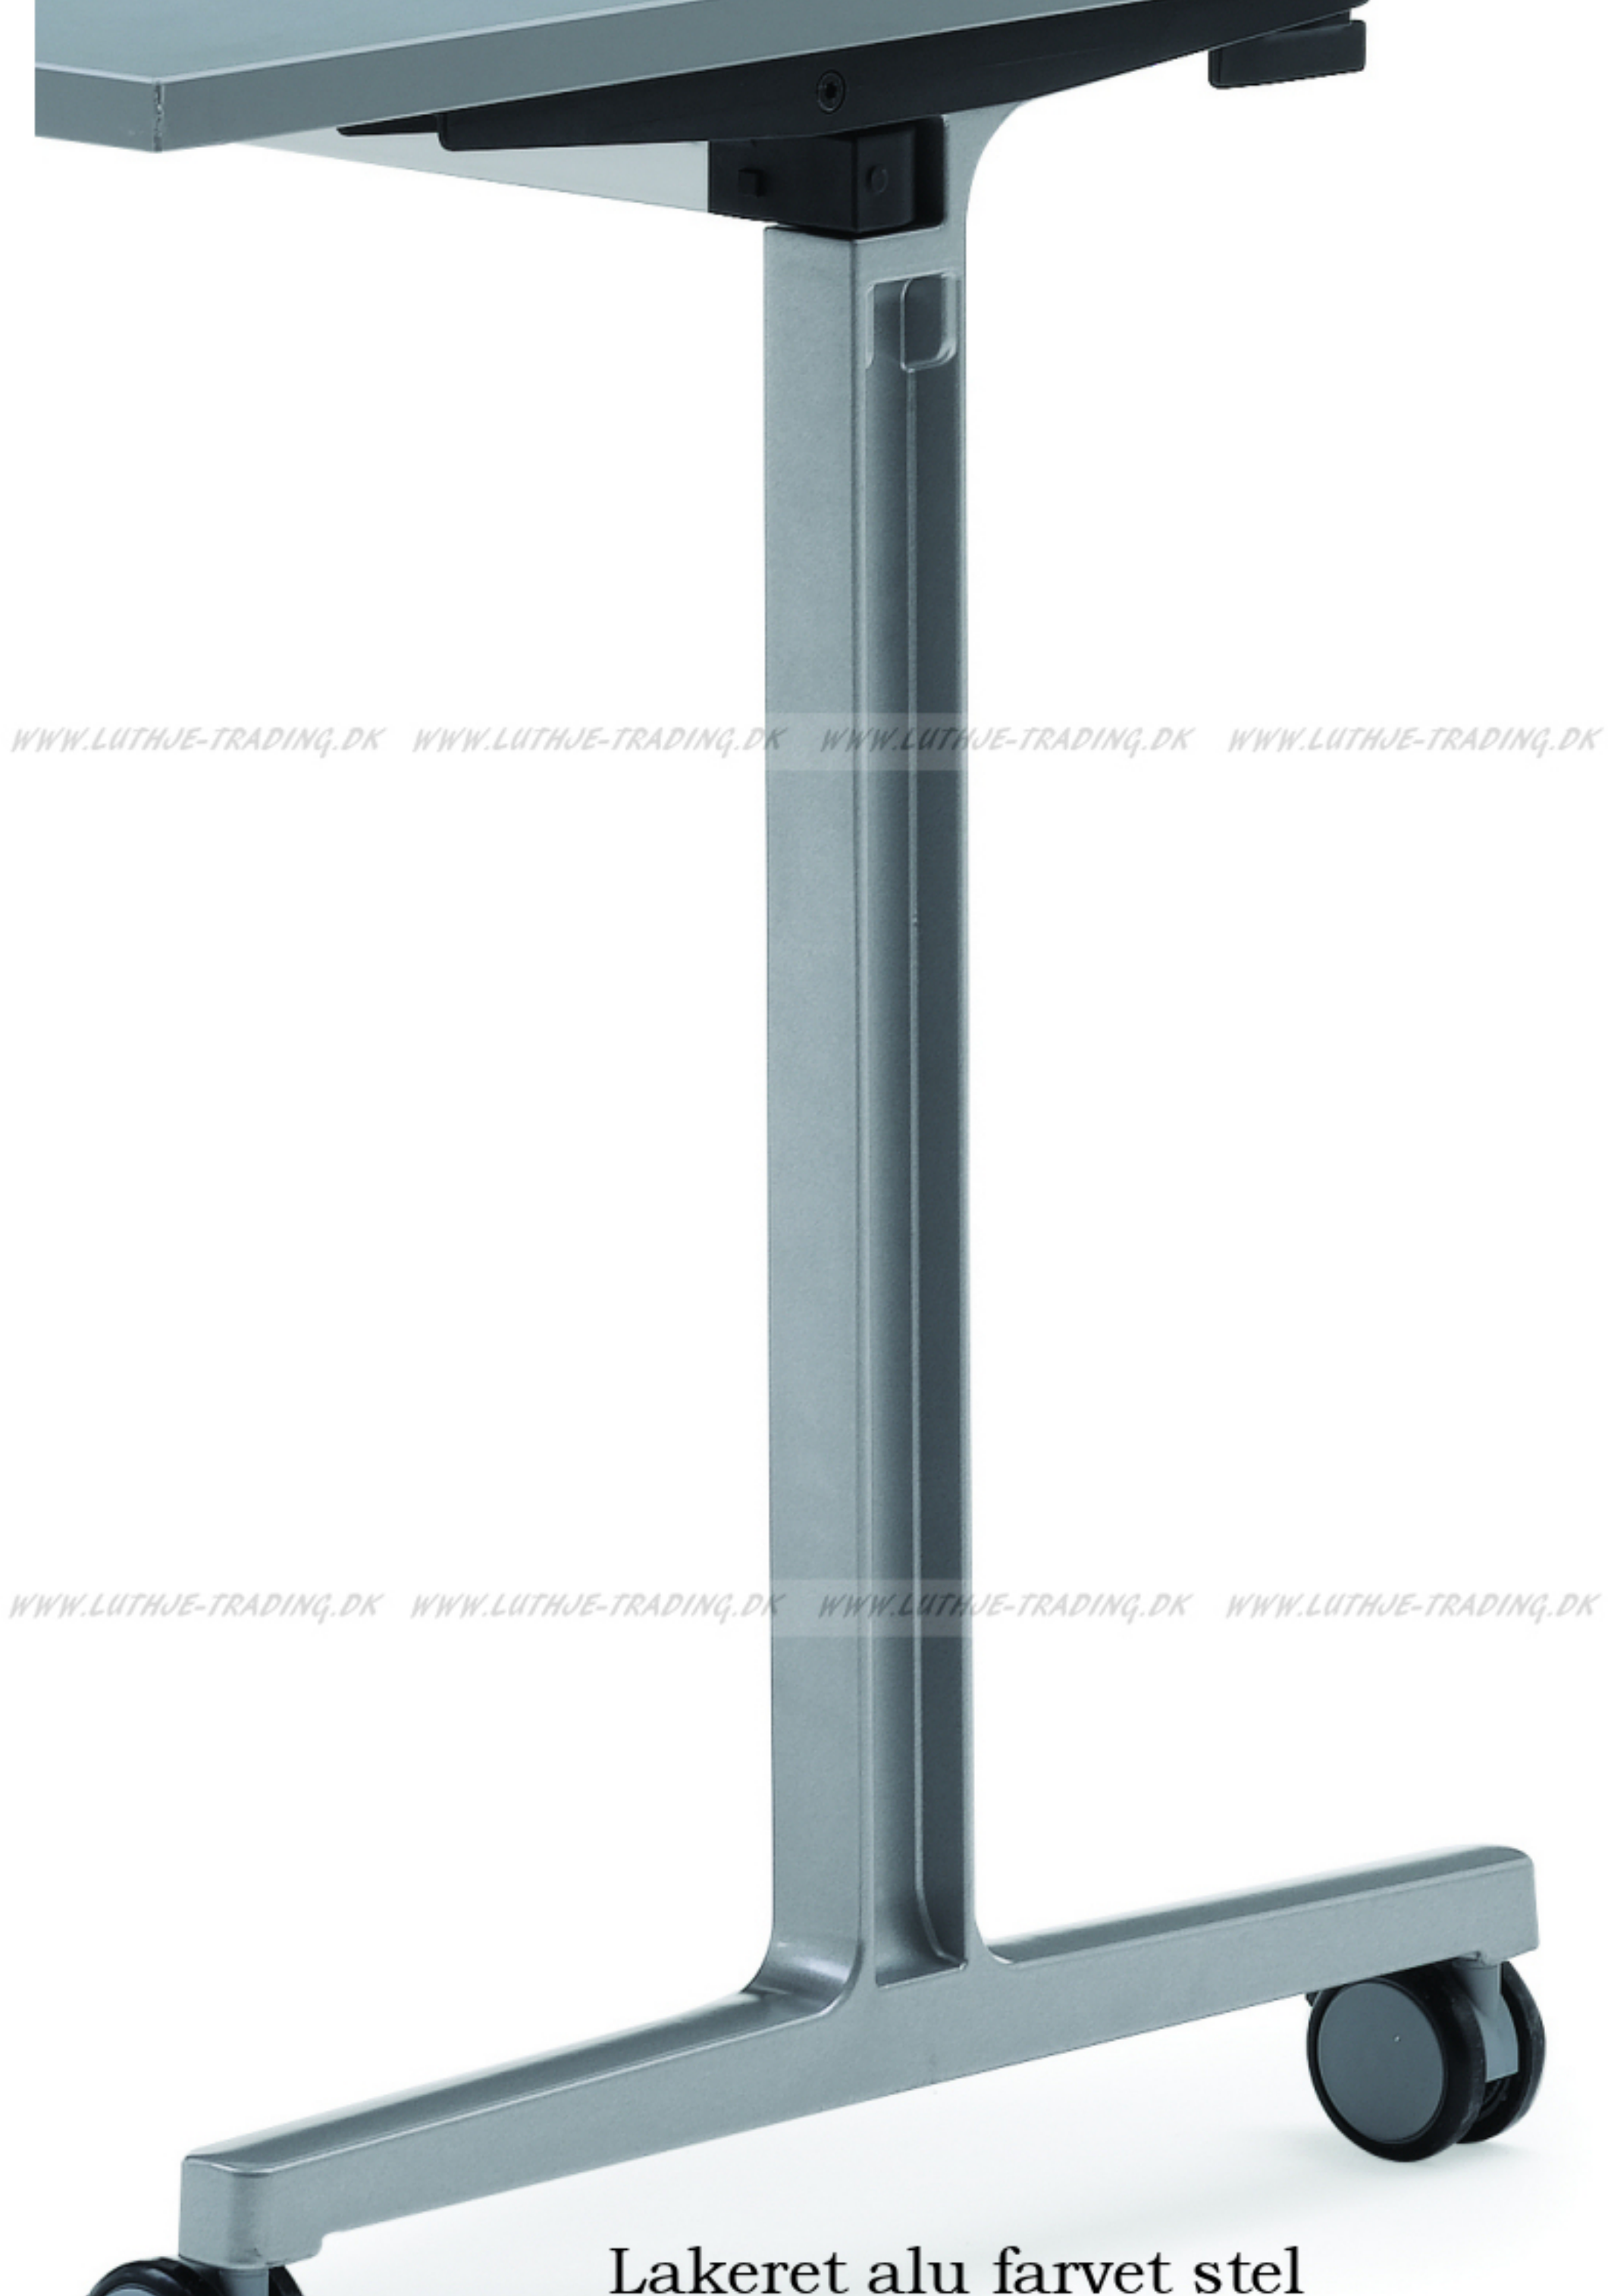

u-Connect Genialt bord

u-Connect

- Bordben i lakeret aluminium eller blankpoleret/malet aluminium (tillægspris)
- Højde 73,5 cm med hjul
- Hjul med blød bane og lås
- Mobilt klappbord, hvor bordplade kan vippes over sin længdeakse
- Bordene køres sammen lodret og "stables" ind i hinanden
- Bordplade låses med beslag i opslået tilstand
- Kan leveres med frontplade

Fåes i følgende størrelser:

120 x 60 cm.
 140 x 60 cm.
 180 x 60 cm.

120 x 70 cm.
 140 x 70 cm.
 180 x 70 cm.

120 x 80 cm.
 140 x 80 cm.
 180 x 80 cm.
 200 x 80 cm.

Elipse form

Fåes med følgende bordplade:

22 mm. plade med melamin bøg/birk

24 mm. plade med laminat i alle farver

20 mm. Multiplex plade med laminat i alle farver

Lakeret alu farvet stel

Poleret alu stel