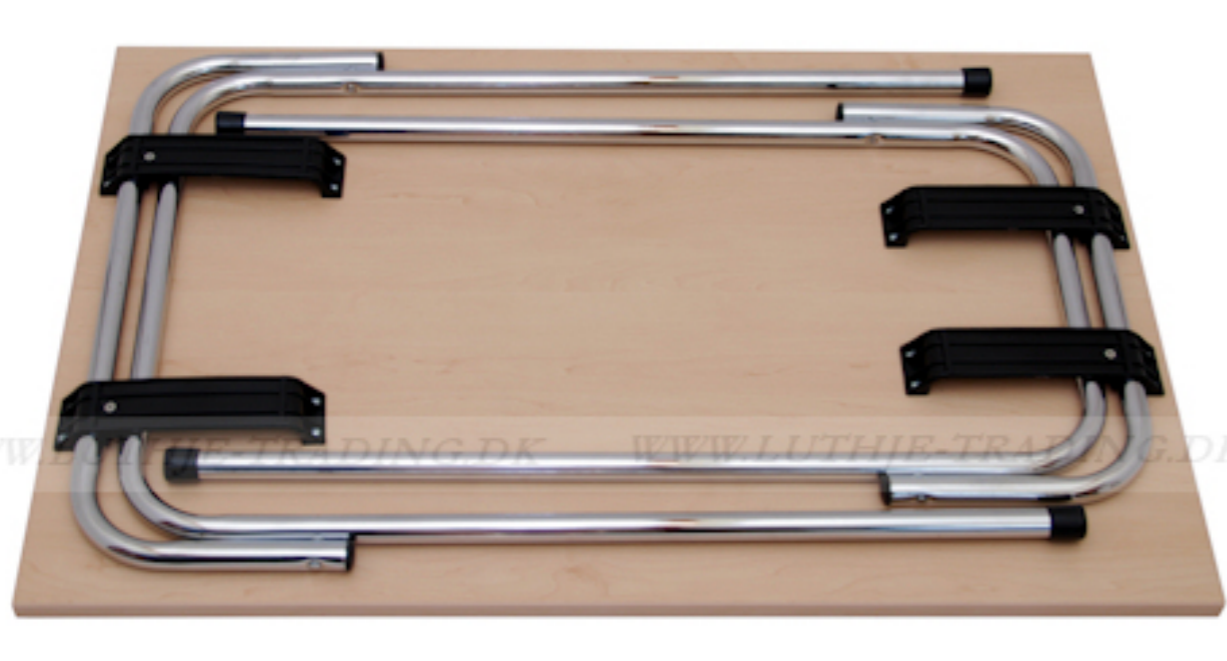

## Eksamens / konferenceborde 60 x 90 cm.

Enkelt eksamens/konferencebord med sammenklæpelig krom eller sort understel. Bordet er velegnet i haller til midlertidig opstilling - deraf navnet eksamensbord.

Bordpladen er i spåntræ E1 norm, belagt med ahorn melamin.

Bordplade: 19 mm ahorn melamin, ABS kant 1,5 mm  
 Grundmål: L:90 x B:60 x H:73,5 cm  
 Vægt: 10,3 kg

**Saml selv borde.**  
 Spar penge ved selv at montere stellet på bordpladen. Hullerne er forboret i bordpladen og skruer medfølger. Det tager ca. 3-5 minutter at samle bordet.

### Samvejledning

Bordet består af 2 sæt bordben, 4 stk. sorte monterings plastbaser, 4 lange skruer og 16 små skruer

Begge stel har 2 riller, hvor monteringsbaserne skal sidde for at forhindre, at stellet forskydes til siderne.

Vend stellet en halv omgang

Først monteres den lange skrue, som sidder midt i monteringsbasen, og derefter monteres de 4 korte skruer.

Den midterste lange skrue må ikke overspændes, da skruen i så fald kan trænge igennem bordpladen. Hvis der bruges el skruemaskine, må momentet tilpasses derefter.