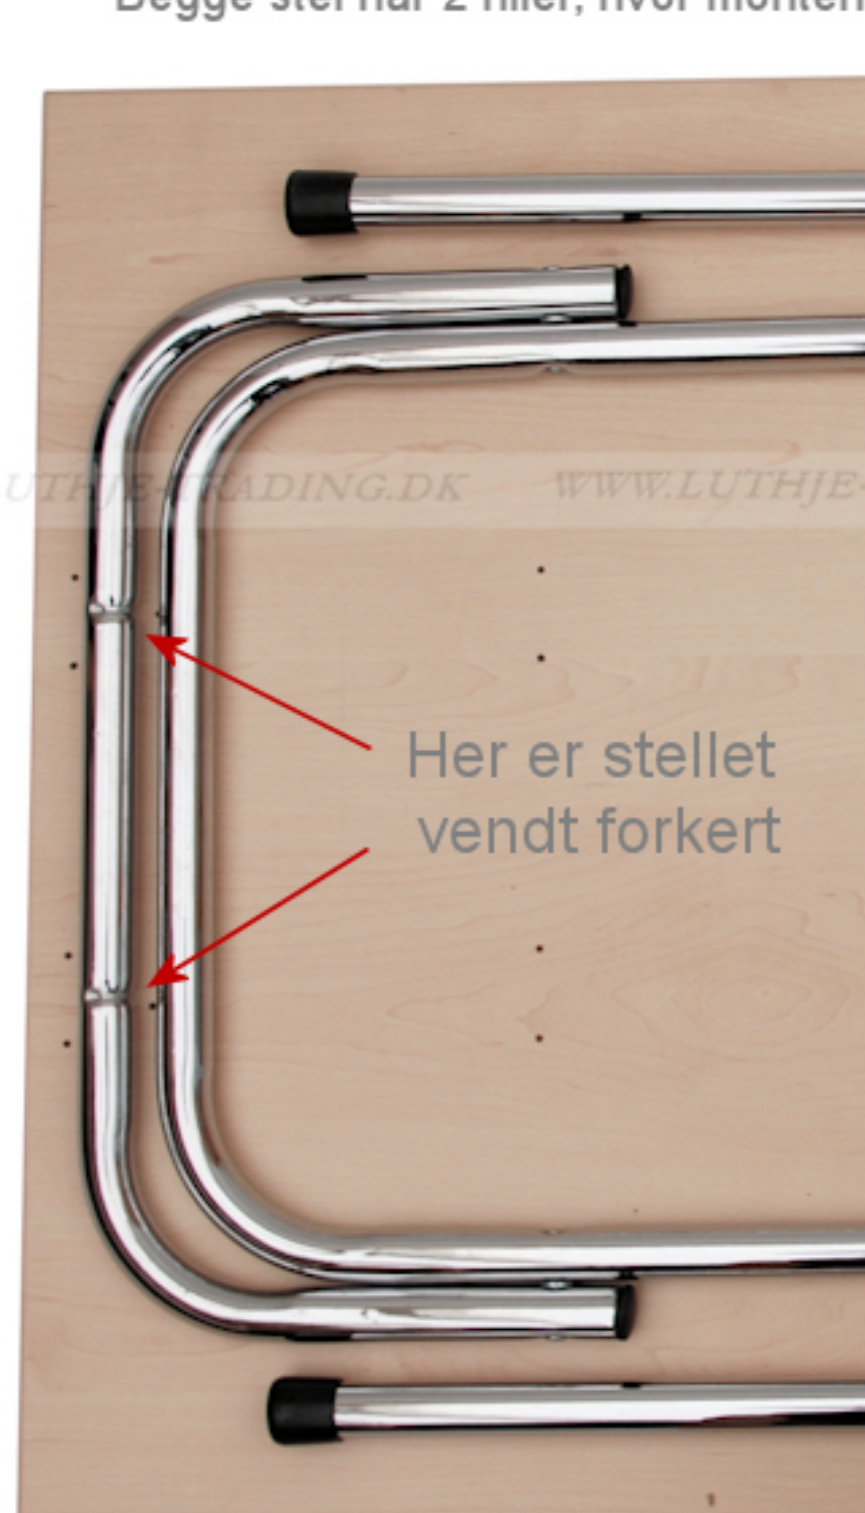

Bordpladen er i spåntræ E1 norm, belagt med ahorn melamin.

Bordplade: 19 mm ahorn melamin, ABS kant 1,5 mm  
 Grundmål: L:90 x B:60 x H:73,5 cm  
 Vægt: 10,3 kg

**Saml selv borde.**  
 Spar penge ved selv at montere stellet på bordpladen. Hullerne er forboret i bordpladen og skruer medfølger. Det tager ca. 3-5 minutter at samle bordet.

### Samvejledning

Bordet består af 2 sæt bordben, 4 stk. sorte monterings plastbaser, 4 lange skruer og 16 små skruer

Begge stel har 2 riller, hvor monteringsbaserne skal sidde for at forhindre, at stellet forskydes til siderne.

Vend stellet en halv omgang

Først monteres den lange skrue, som sidder midt i monteringsbasen, og derefter monteres de 4 korte skruer.

Den midterste lange skrue må ikke overspændes, da skruen i så fald kan trænge igennem bordpladen. Hvis der bruges el skruemaskine, må momentet tilpasses derefter.