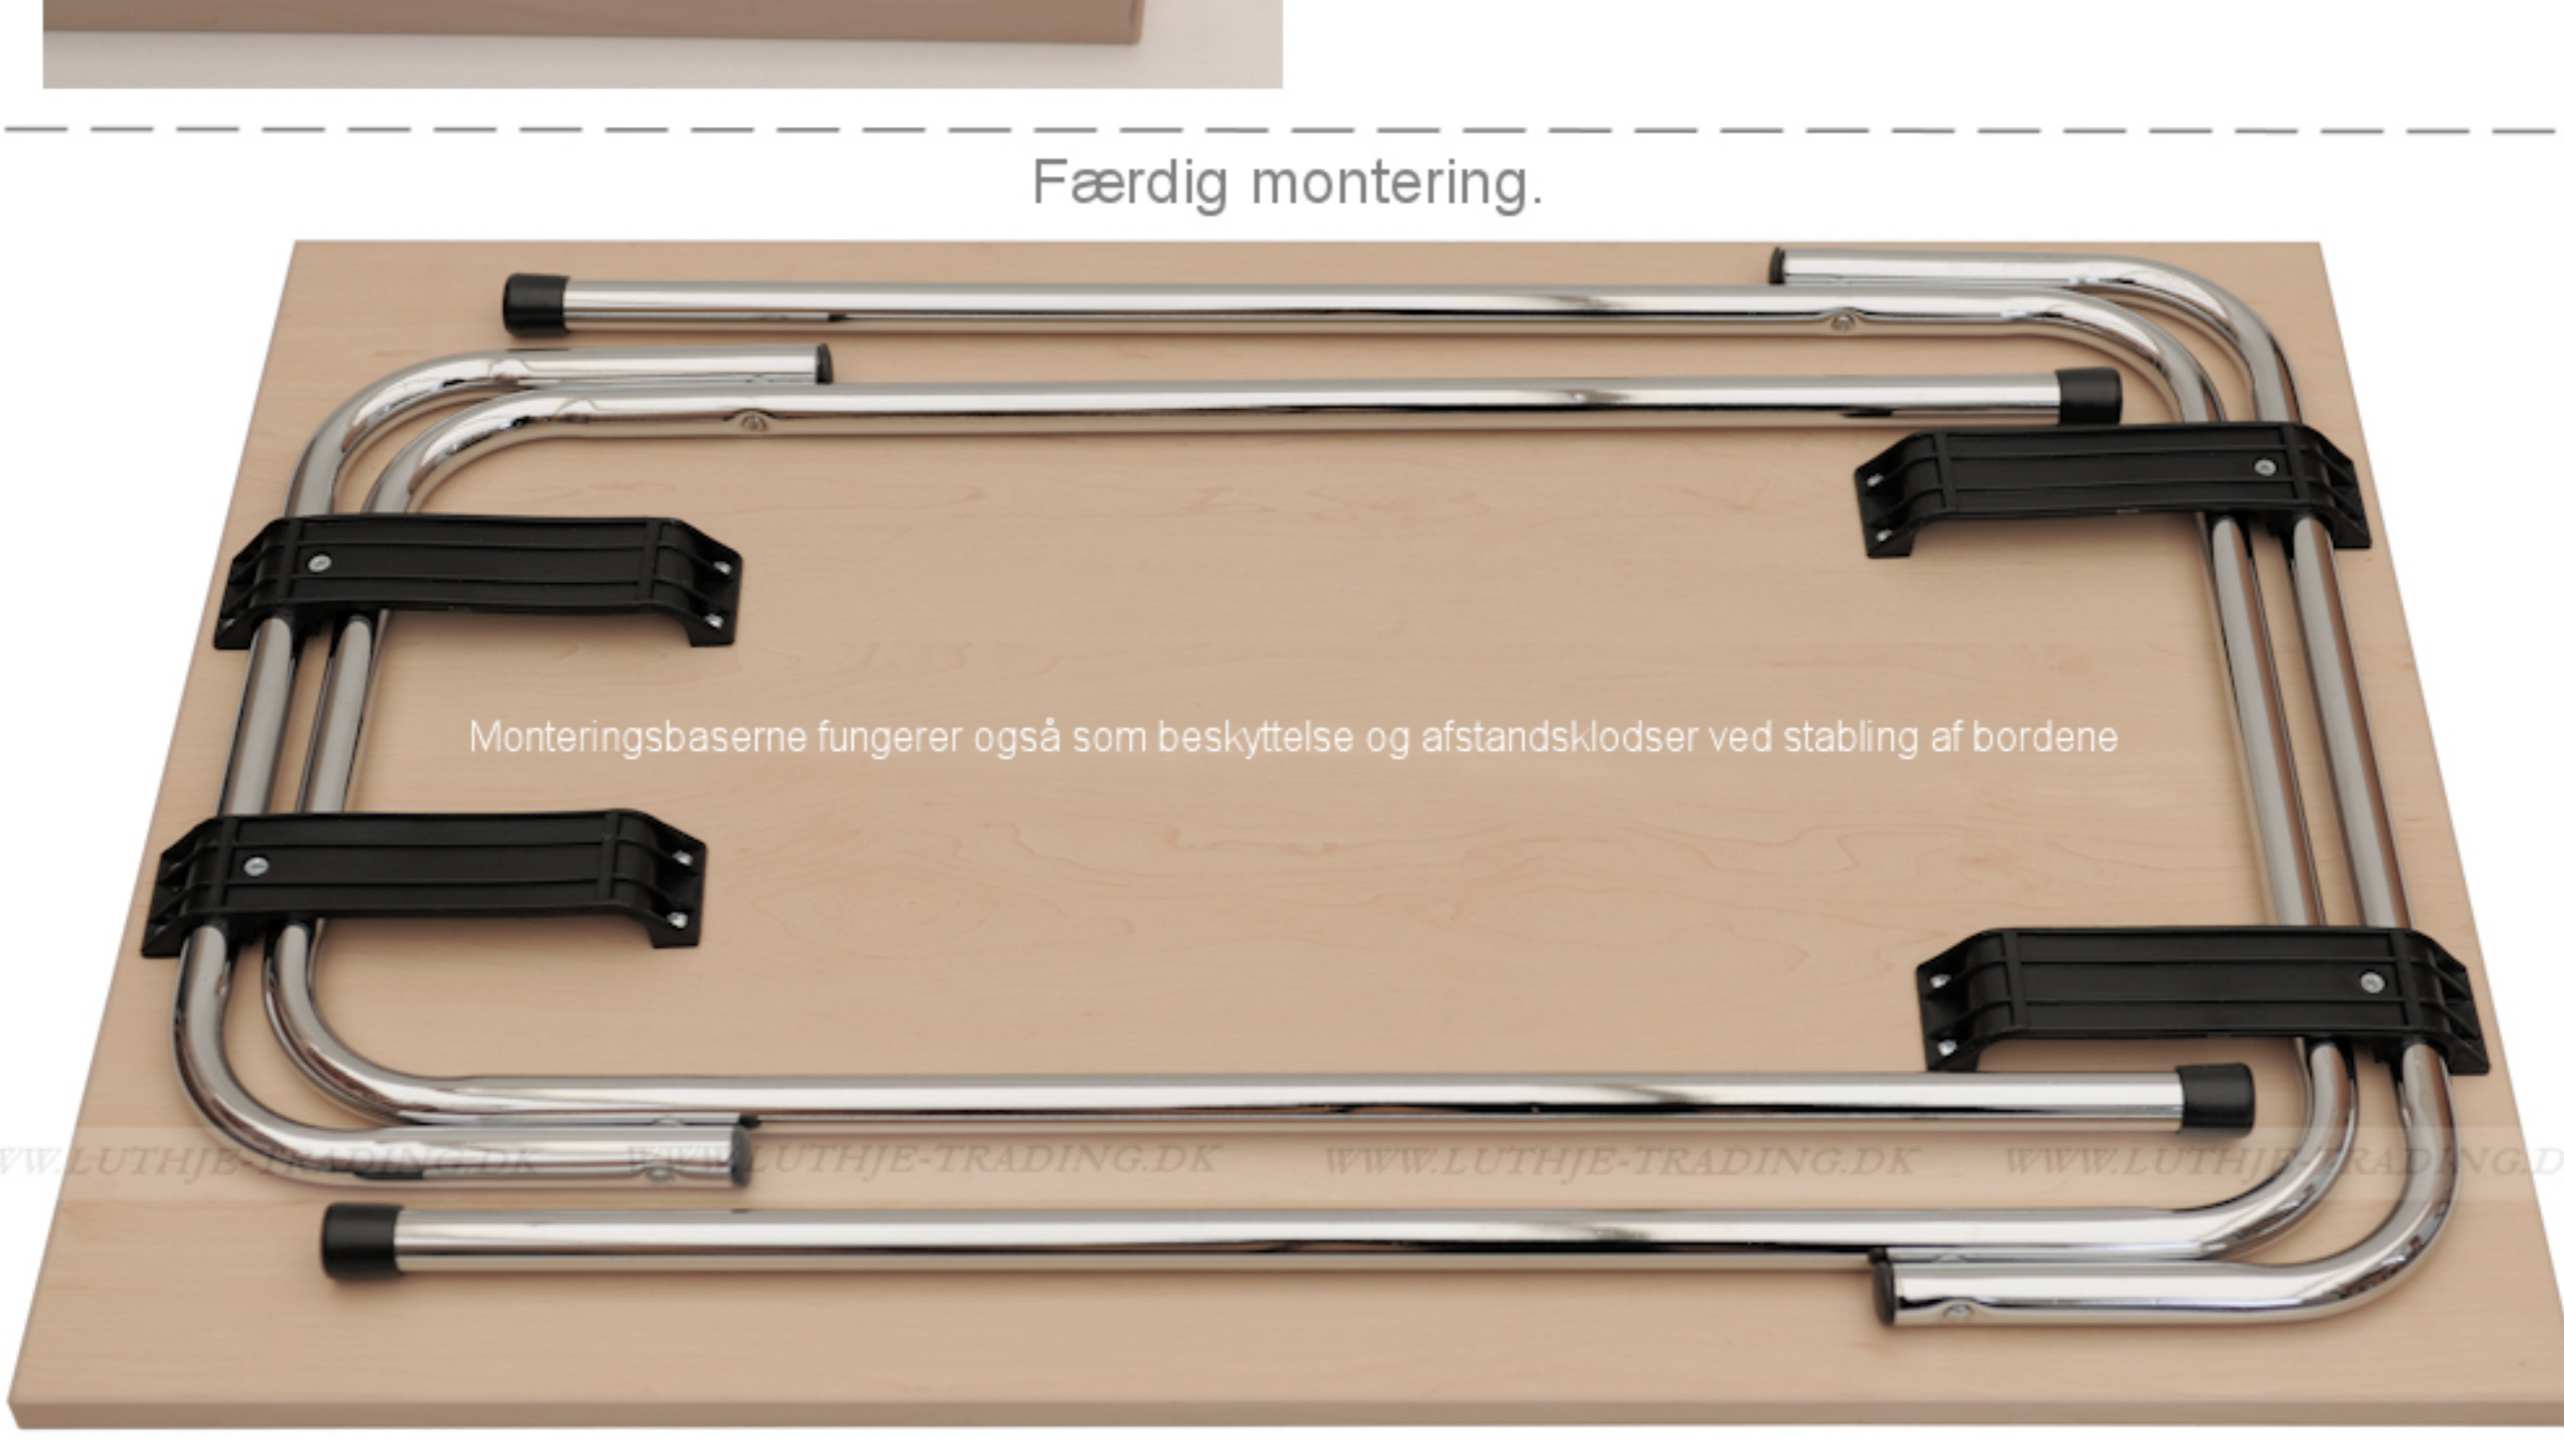

### Samvejledning

Bordet består af 2 sæt bordben, 4 stk. sorte monterings plastbaser, 4 lange skruer og 16 små skruer

Begge stel har 2 riller, hvor monteringsbaserne skal sidde for at forhindre, at stellet forskydes til siderne.

Vend stellet en halv omgang

Først monteres den lange skrue, som sidder midt i monteringsbasen, og derefter monteres de 4 korte skruer.

Den midterste lange skrue må ikke overspændes, da skruen i så fald kan trænge igennem bordpladen. Hvis der bruges el skruemaskine, må momentet tilpasses derefter.

### Færdig montering.

Bordpladen understøttes af stellet på 4 punkter, hvilket afstiver bordpladen væsentlig.