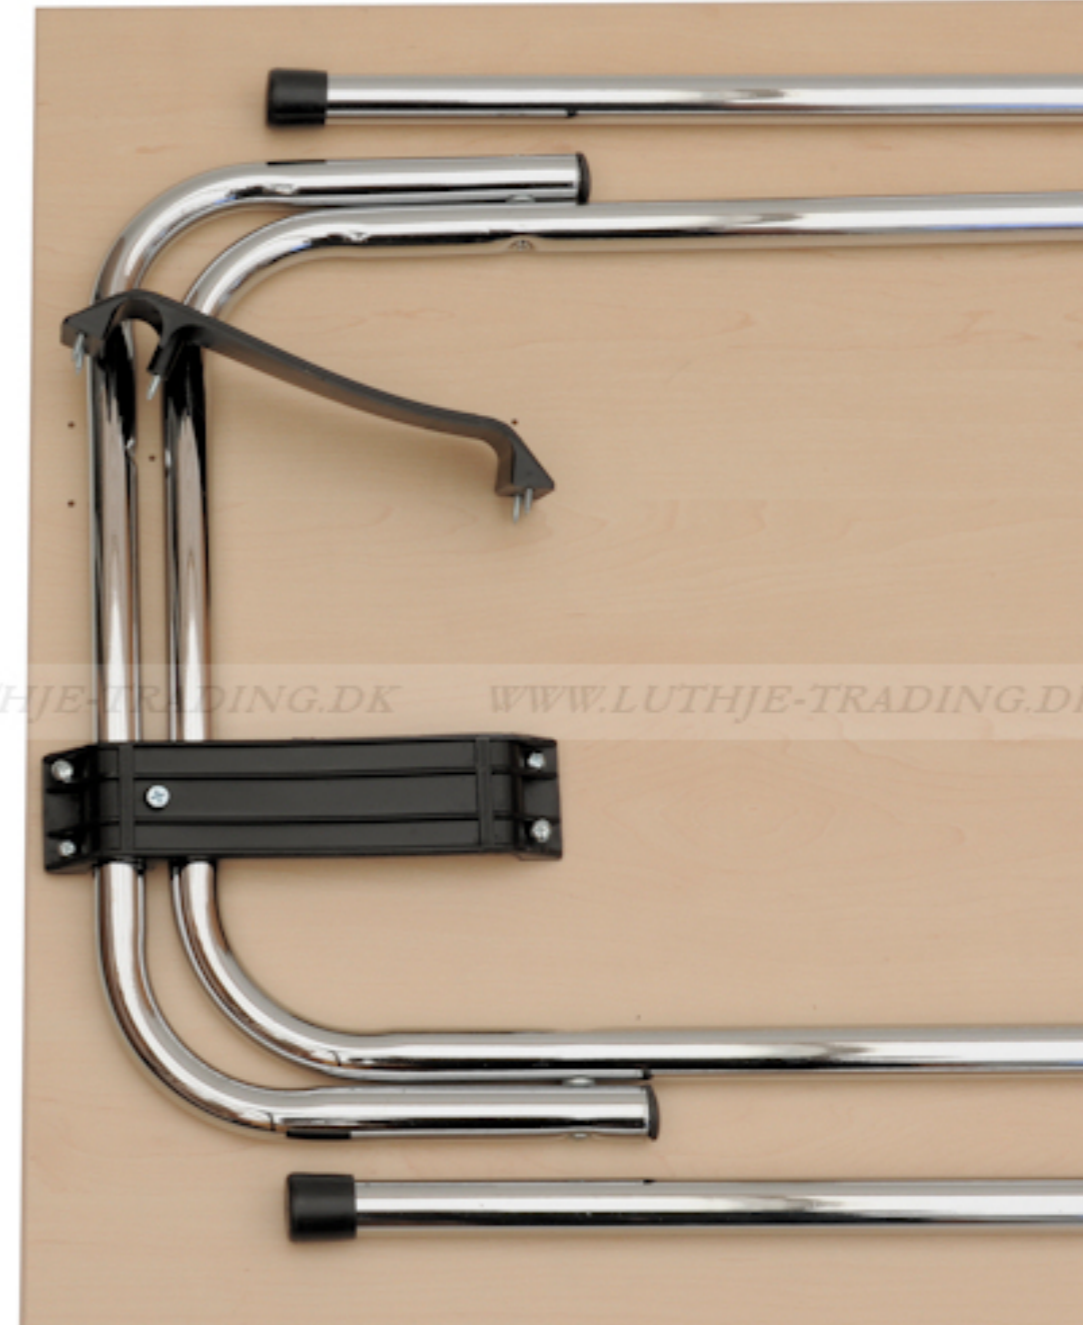

Bordpladen er i spåntræ E1 norm, belagt med ahorn melamin.

Bordplade: 19 mm ahorn melamin, ABS kant 1,5 mm  
 Grundmål: L:90 x B:60 x H:73,5 cm  
 Vægt: 10,3 kg

**Saml selv borde.**  
 Spar penge ved selv at montere stellet på bordpladen. Hullerne er forboret i bordpladen og skruer medfølger. Det tager ca. 3-5 minutter at samle bordet.

### Samvejledning

Bordet består af 2 sæt bordben, 4 stk. sorte monterings plastbaser, 4 lange skruer og 16 små skruer

Begge stel har 2 riller, hvor monteringsbaserne skal sidde for at forhindre, at stellet forskydes til siderne.

Vend stellet en halv omgang

Først monteres den lange skrue, som sidder midt i monteringsbasen, og derefter monteres de 4 korte skruer.

Den midterste lange skrue må ikke overspændes, da skruen i så fald kan trænge igennem bordpladen. Hvis der bruges el skruemaskine, må momentet tilpasses derefter.

### Færdig montering.

Bordpladen understøttes af stellet på 4 punkter, hvilket afstiver bordpladen væsentlig.