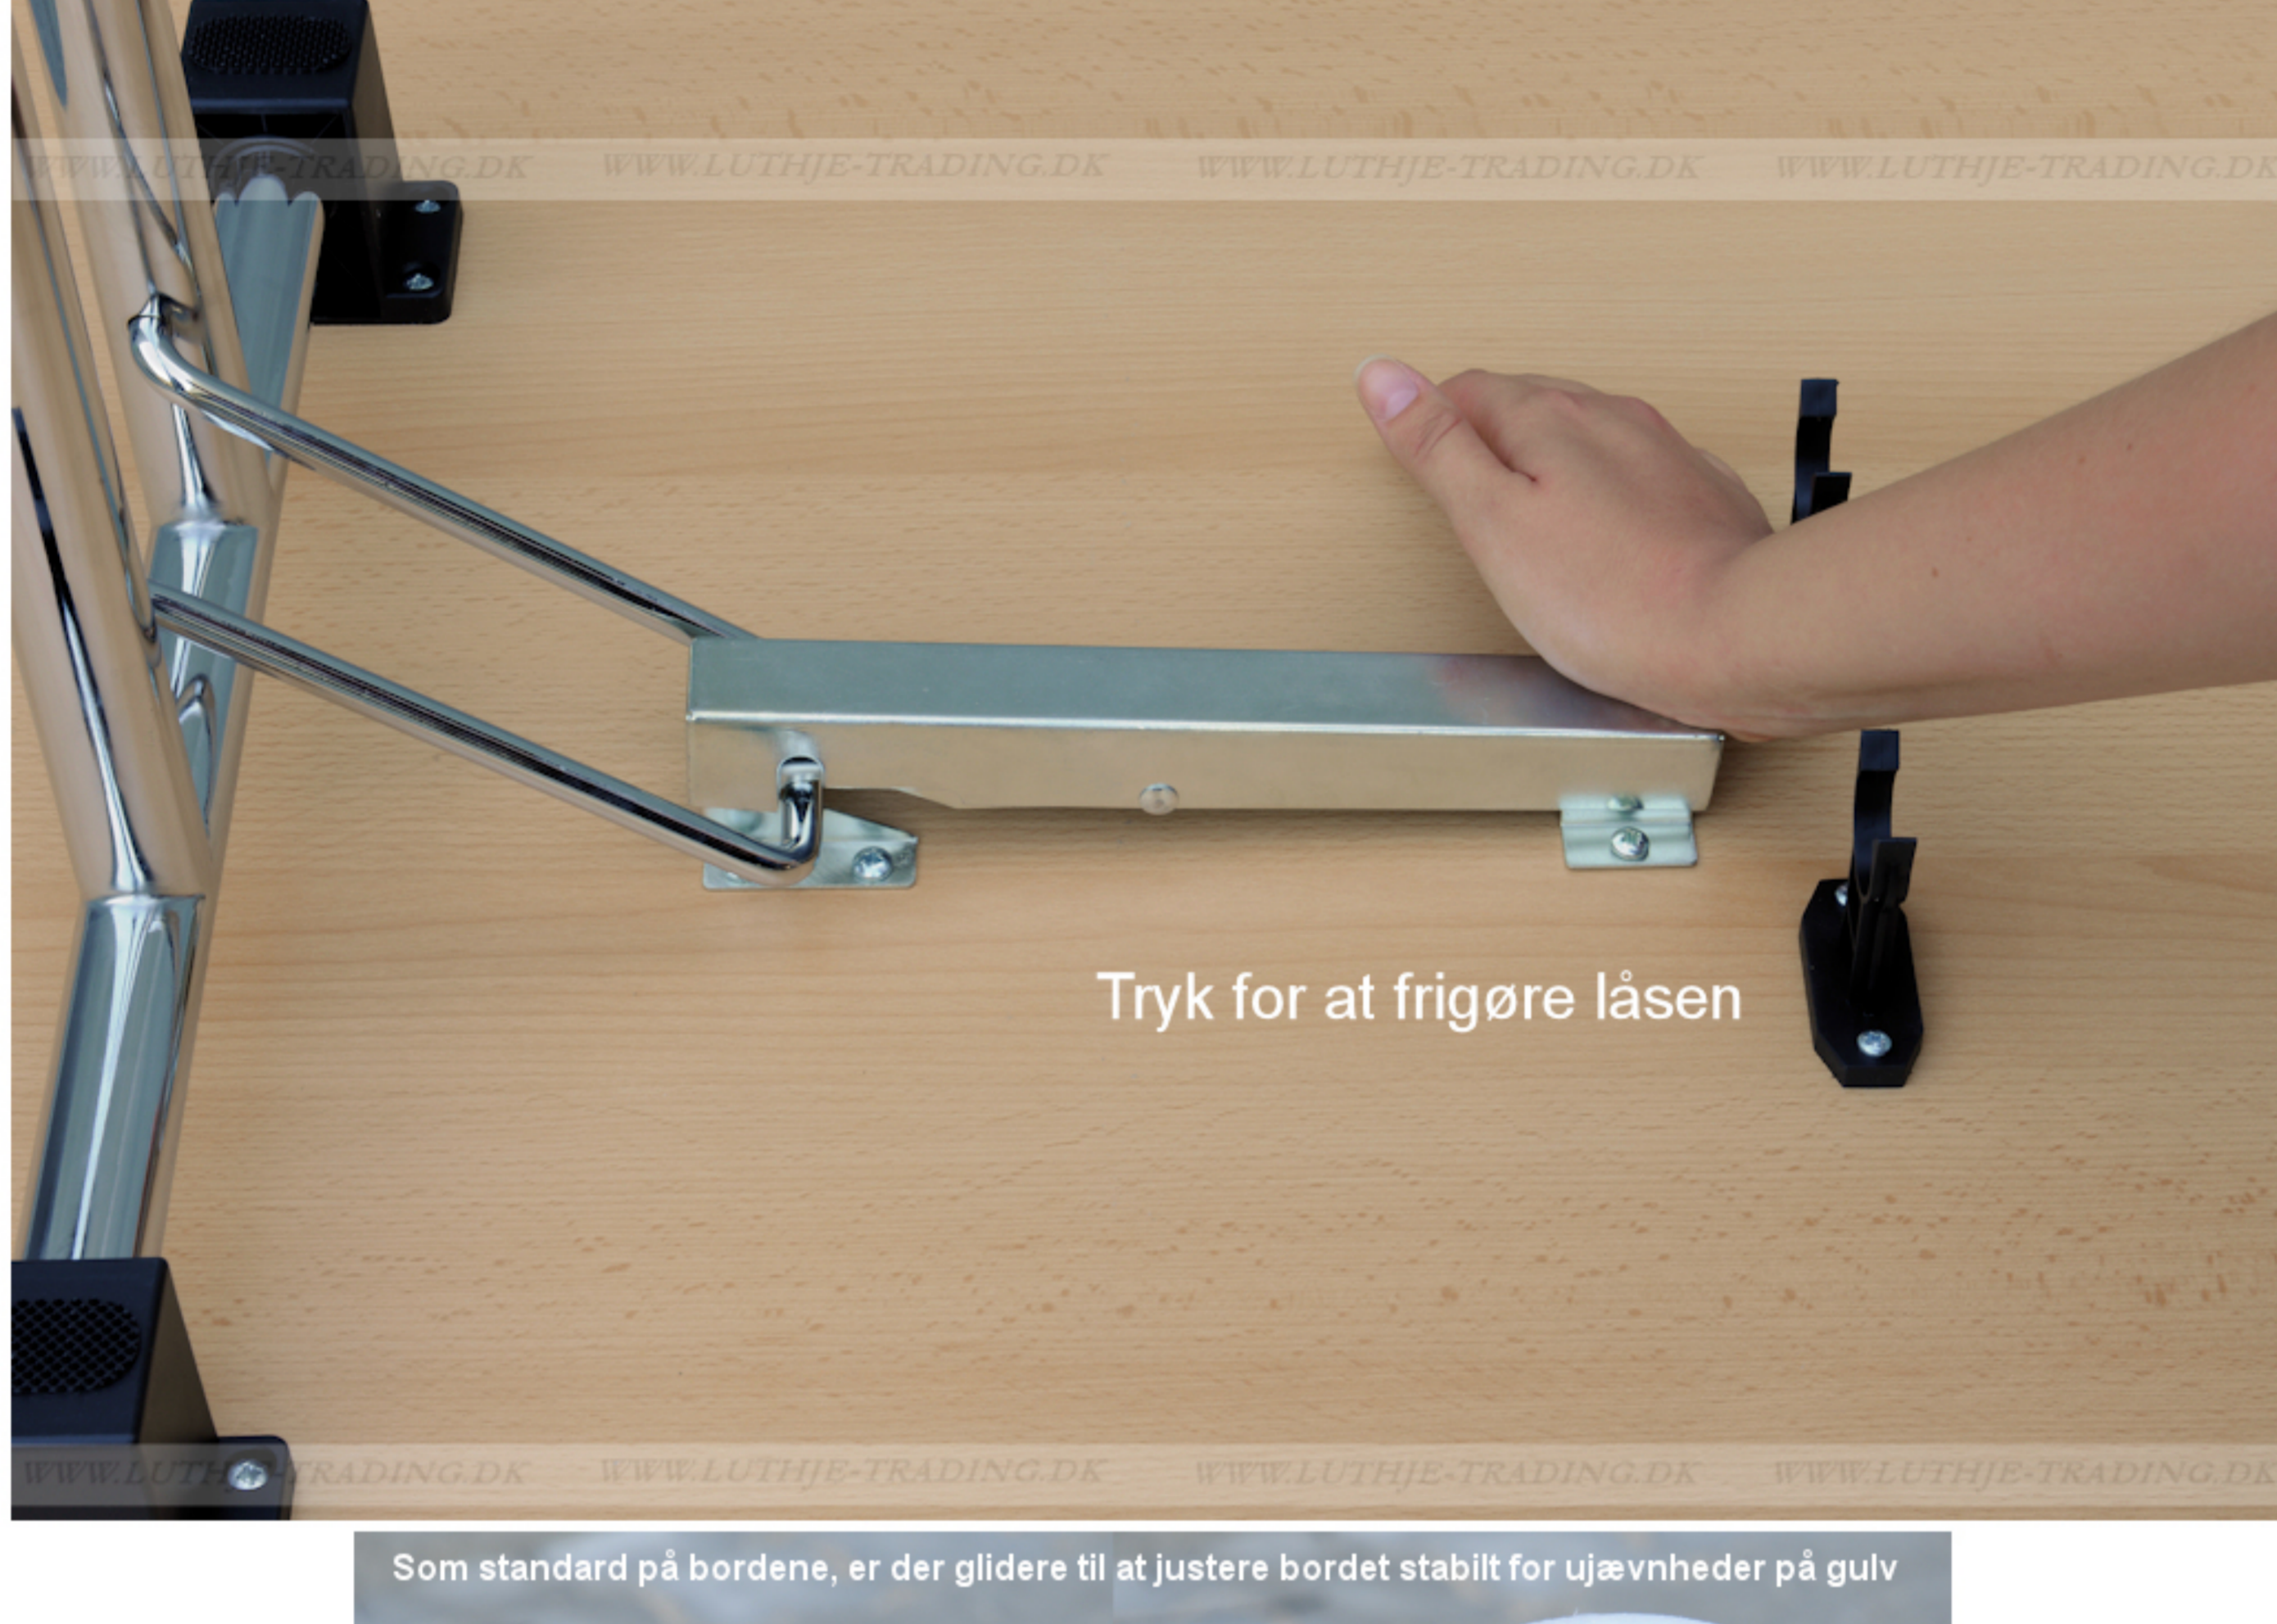

FUMAC®

Serie 1500 borde

Længde 120 cm
 Bredde 60 cm
 Højde 74,5 cm
 Vægt 16 kg

Antal bordpladser

4

5
 Ars
 Garanti

Bordet leveres samlet

Stel: Krom rørstel 30/32 mm med stilleskruer, (FÅS OGSÅ MED HJUL)

Bordplade: Decor laminat 22 mm med ABS kant fås i ahorn - bøg - hvid - lys grå.

Som standard på bordene, er der glidere til at justere bordet stabilt for ujævnheder på gulv