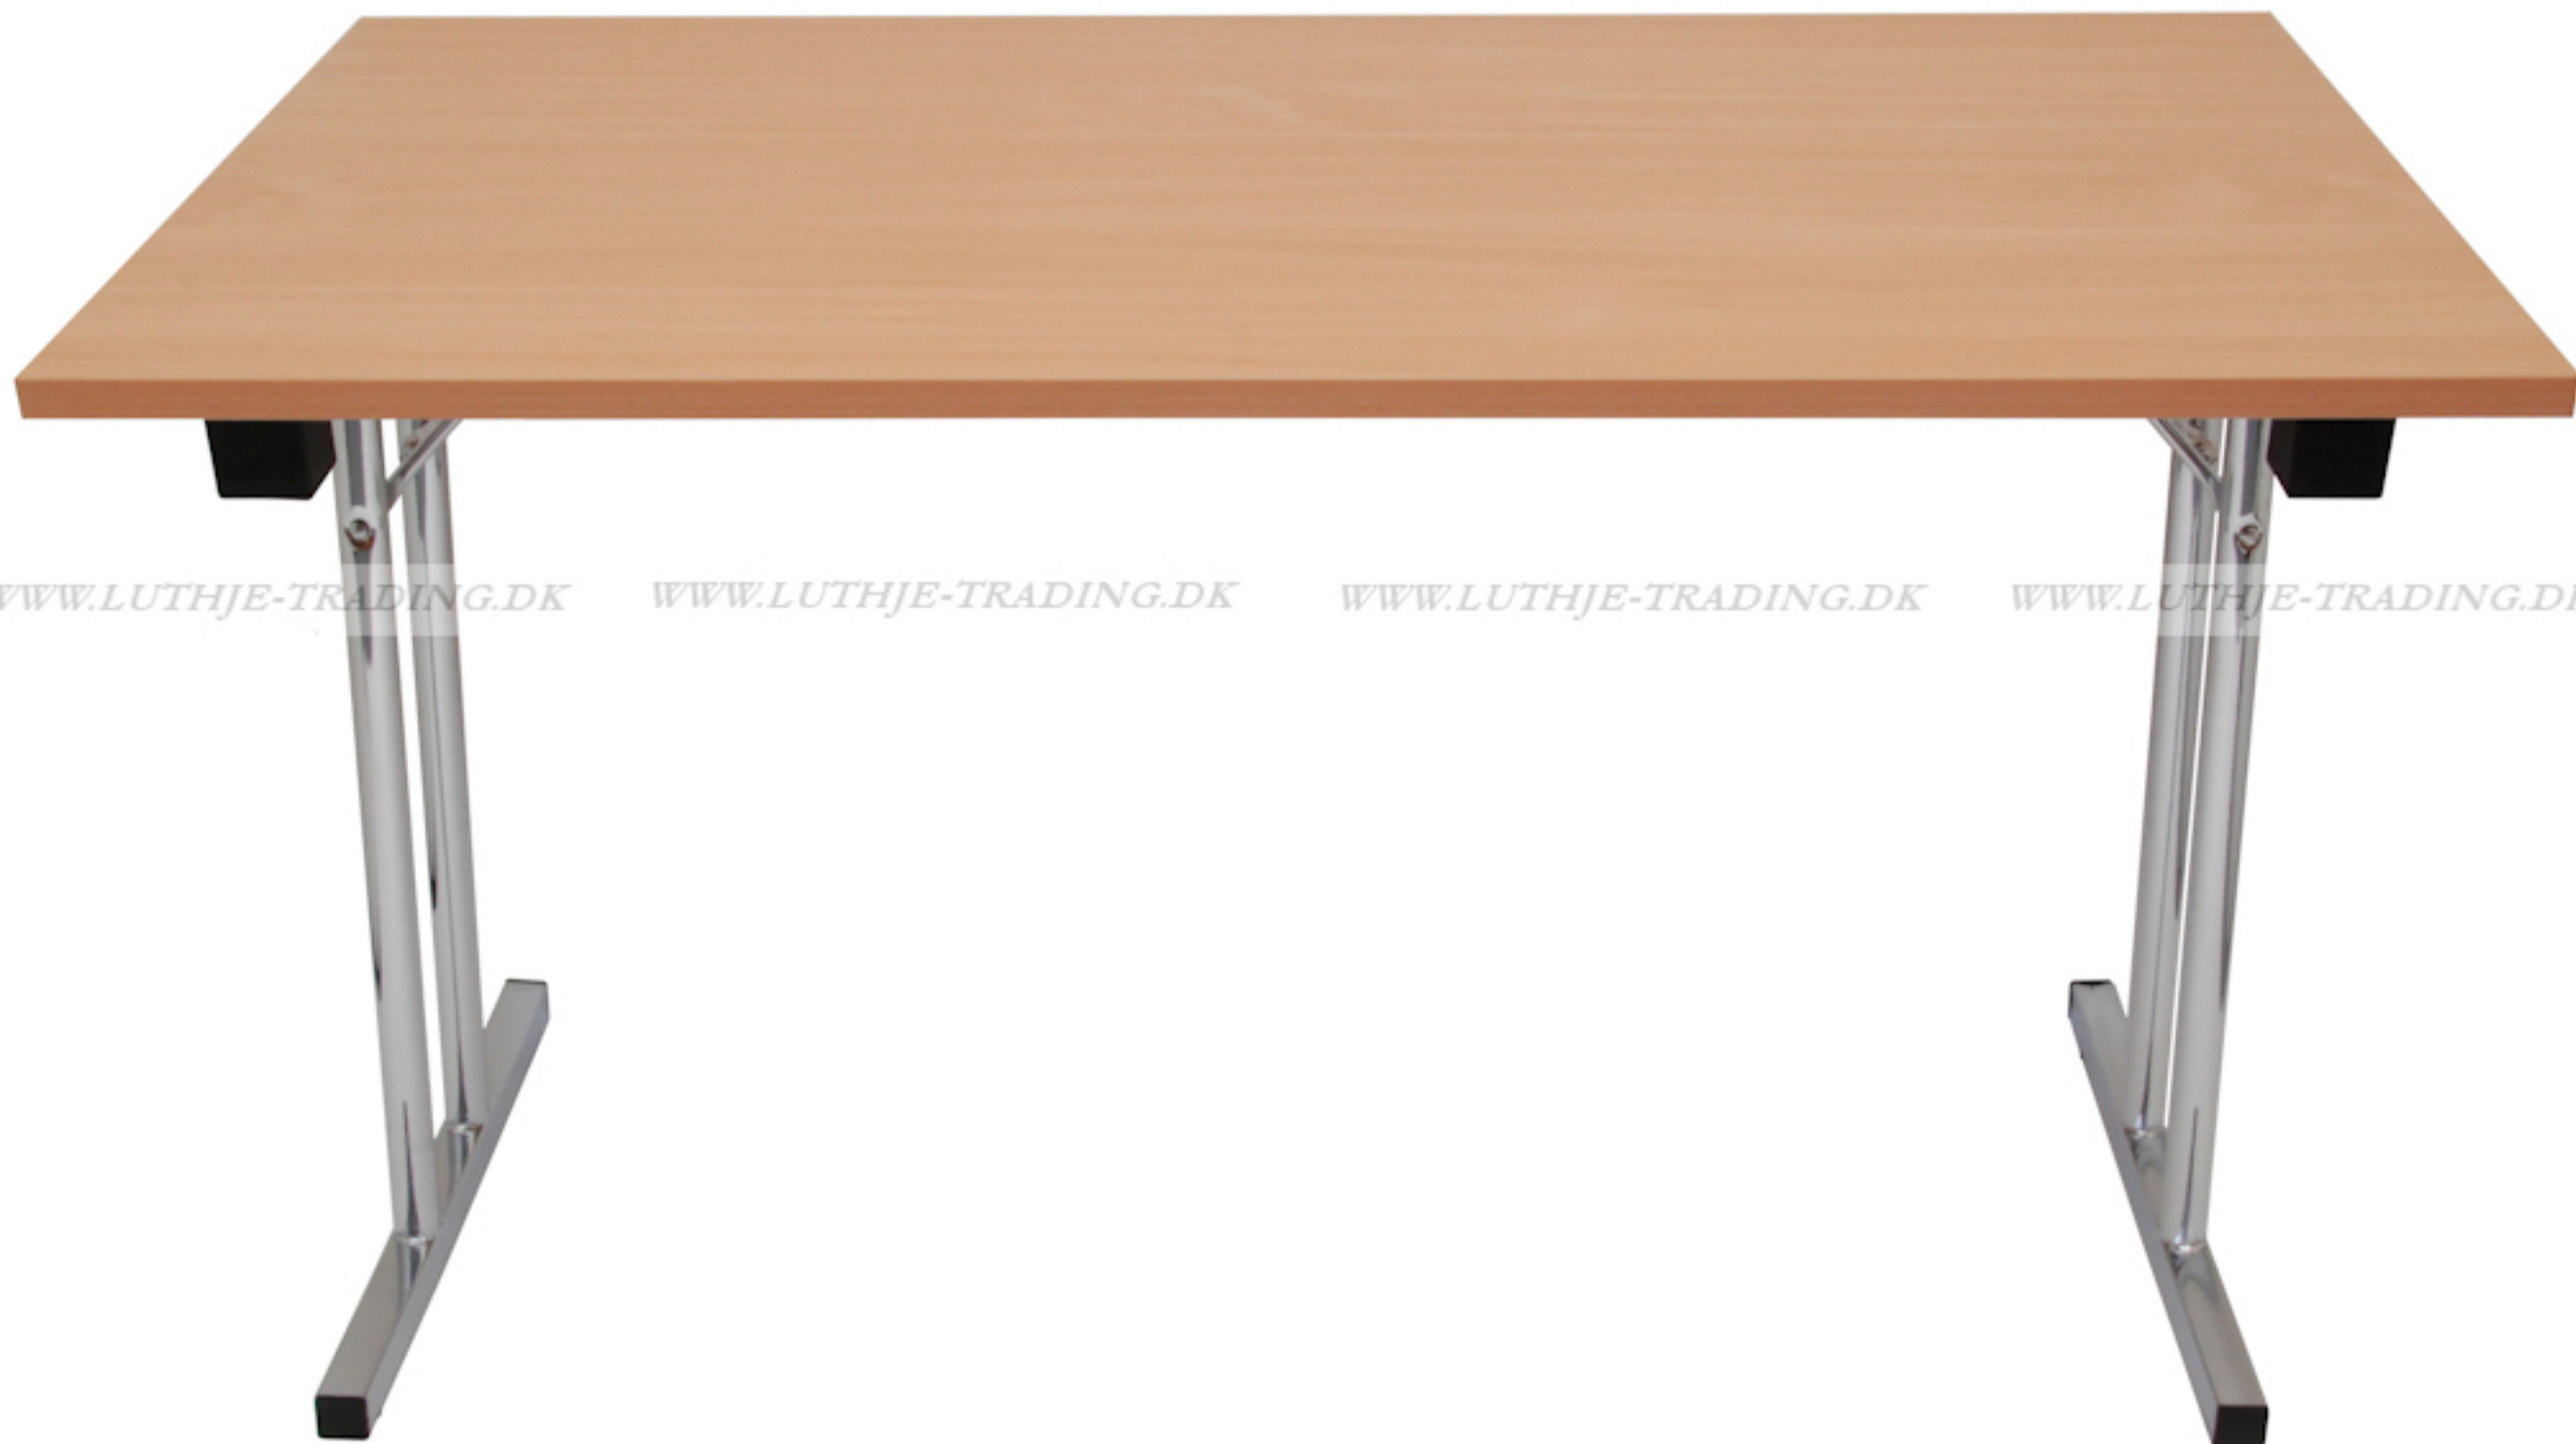

WWW.LUTHJE-TRADING.DK

WWW.LUTHJE-TRADING.DK

WWW.LUTHJE-TRADING.DK

WWW.LUTHJE-TRADING.DK

Stilleskruer på bordben

WWW.LUTHJE-TRADING.DK

WWW.LUTHJE-TRADING.DK

WWW.LUTHJE-TRADING.DK

WWW.LUTHJE-TRADING.DK