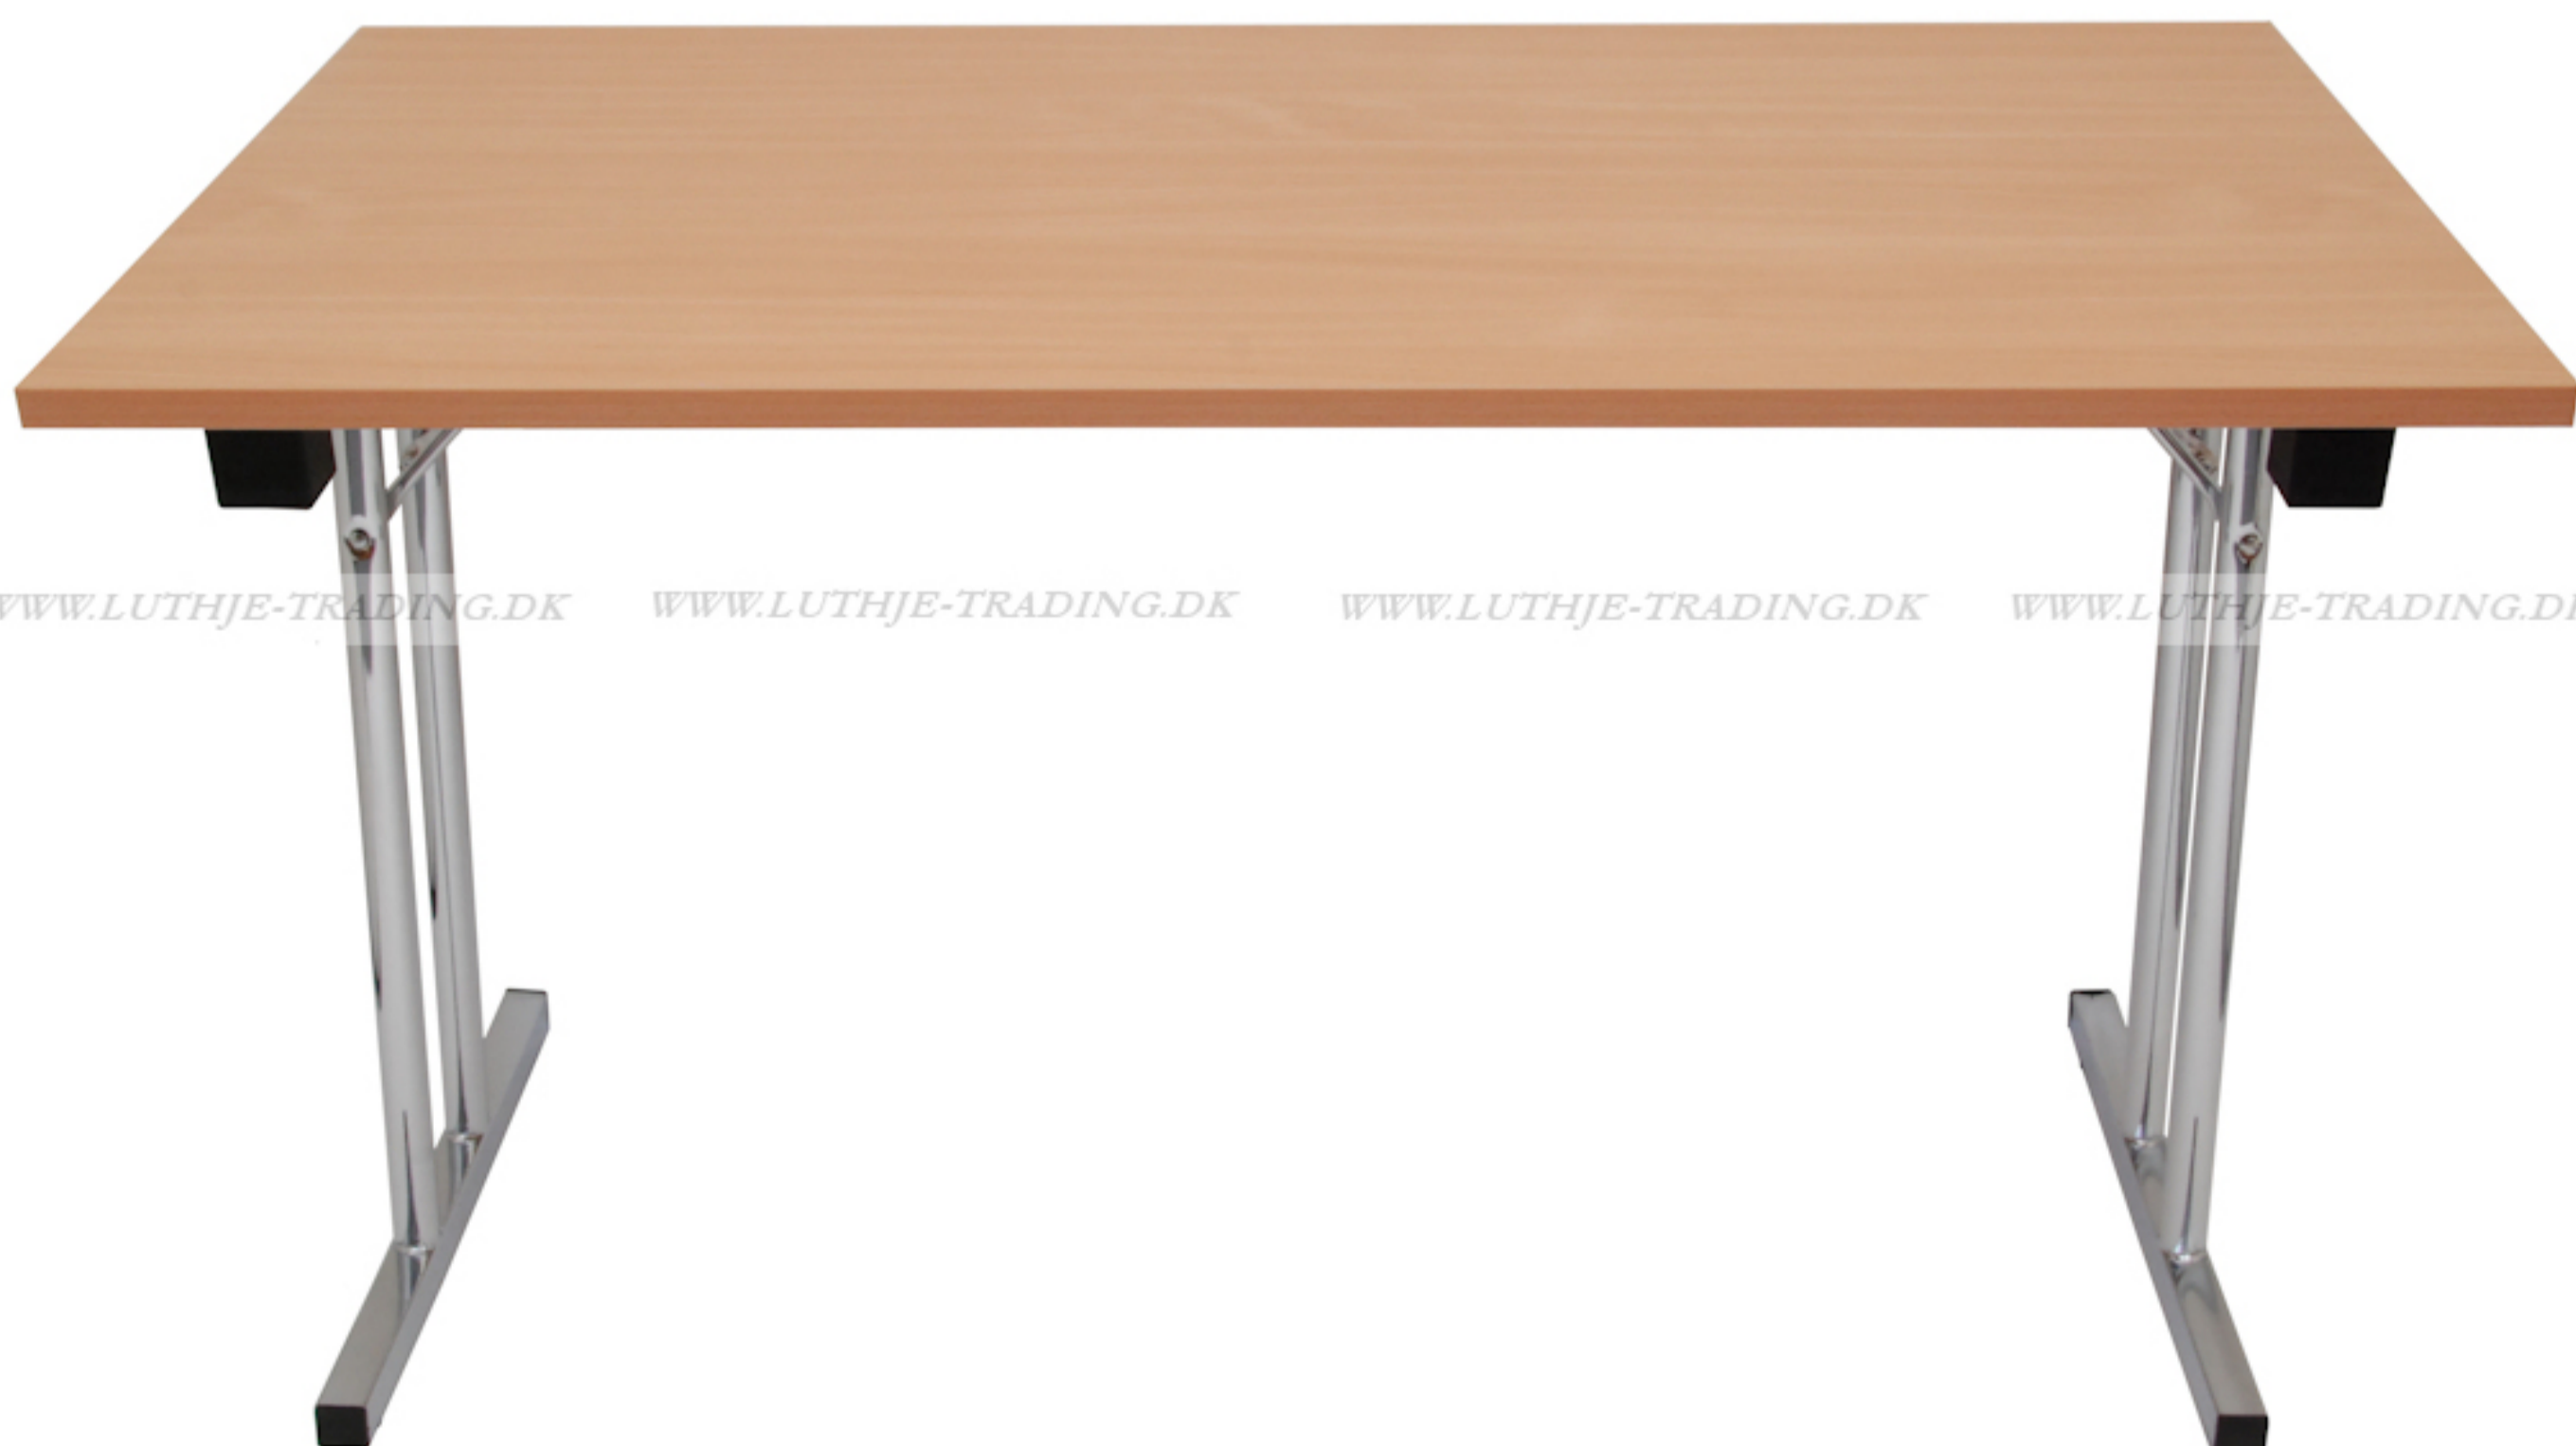

WWW.LUTHJE-TRADING.DK

WWW.LUTHJE-TRADING.DK

WWW.LUTHJE-TRADING.DK

WWW.LUTHJE-TRADING.DK

Stilleskruer på bordben

WWW.LUTHJE-TRADING.DK

WWW.LUTHJE-TRADING.DK

WWW.LUTHJE-TRADING.DK

WWW.LUTHJE-TRADING.DK