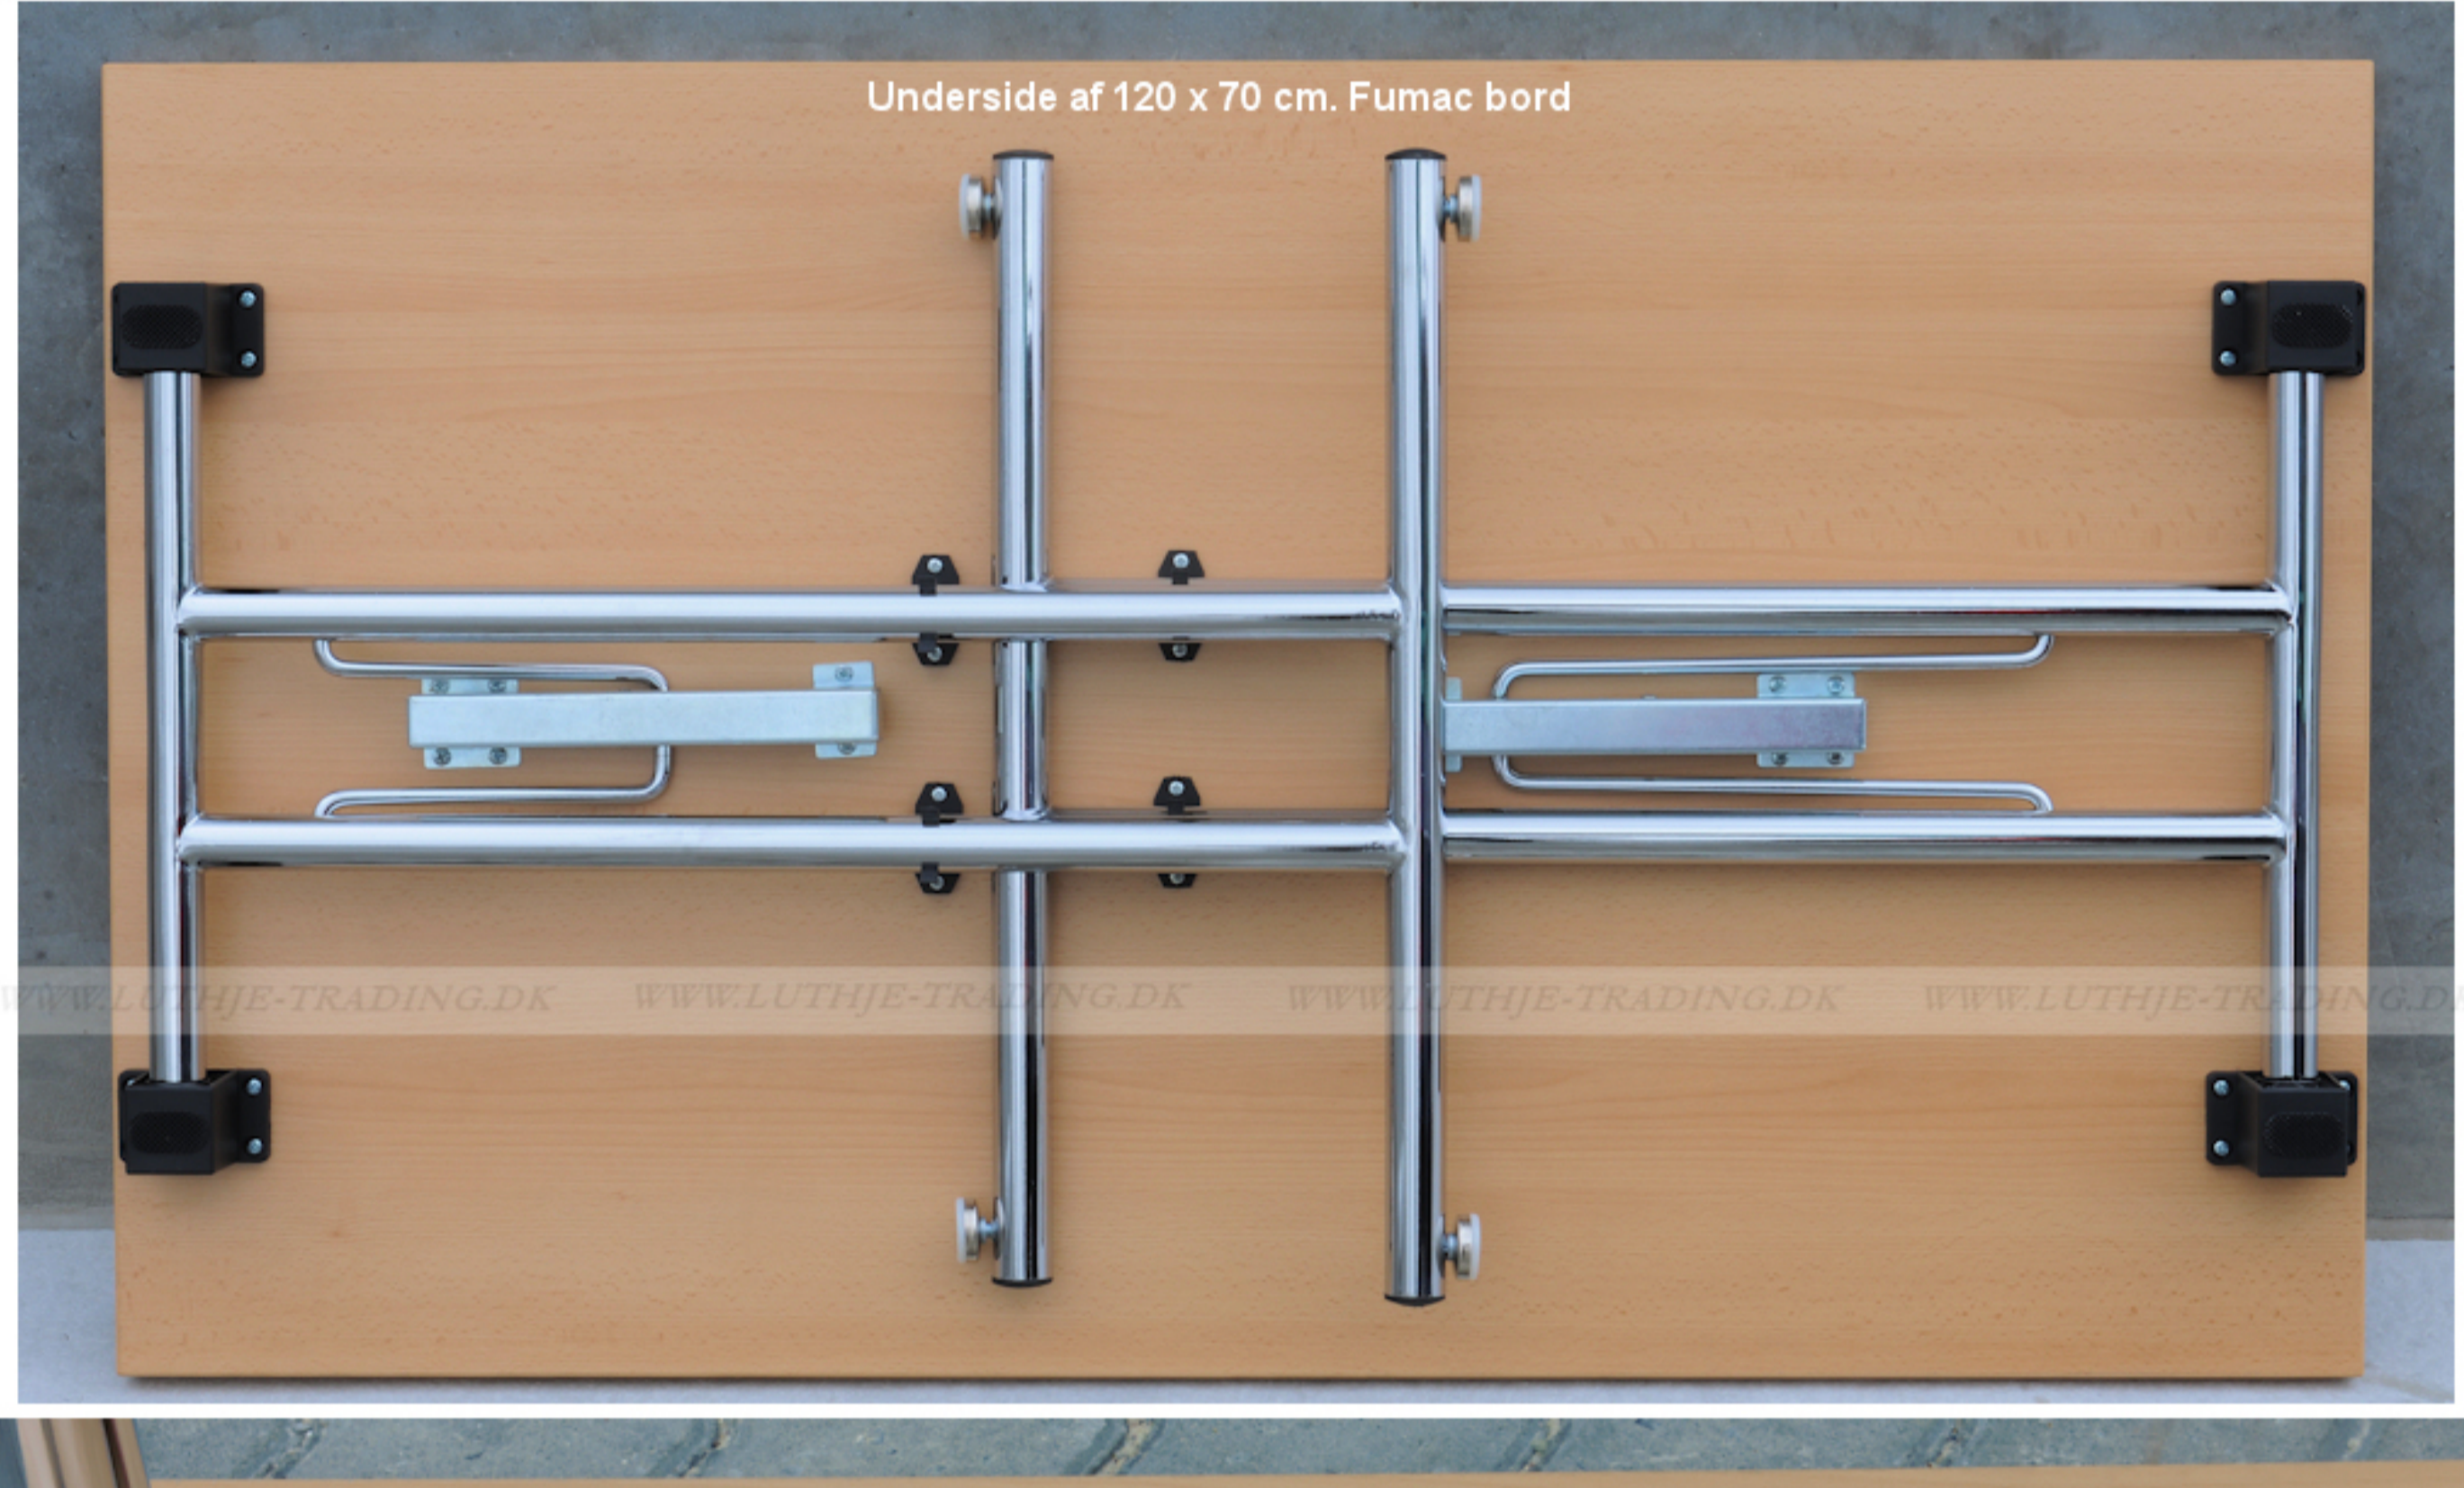

## Serie 1500 borde

En bordserie fra Fumac som står meget stabilt

Længde 120 cm  
 Bredde 70 cm  
 Højde 74,5 cm  
 Vægt 17,5 kg

Antal bordpladser

4

**5**  
 Ars  
 Garanti

**Stel:** Krom rørstel 30/32 mm med stilleskruer. ( FÅS OGSÅ MED HJUL )

**Bordplade:** Decor laminat 22 mm med ABS kant fås i ahorn - bøg - hvid - lys grå.

Som standard på bordene, er der glidere til at justere bordet stabilt for ujævnheder på gulv