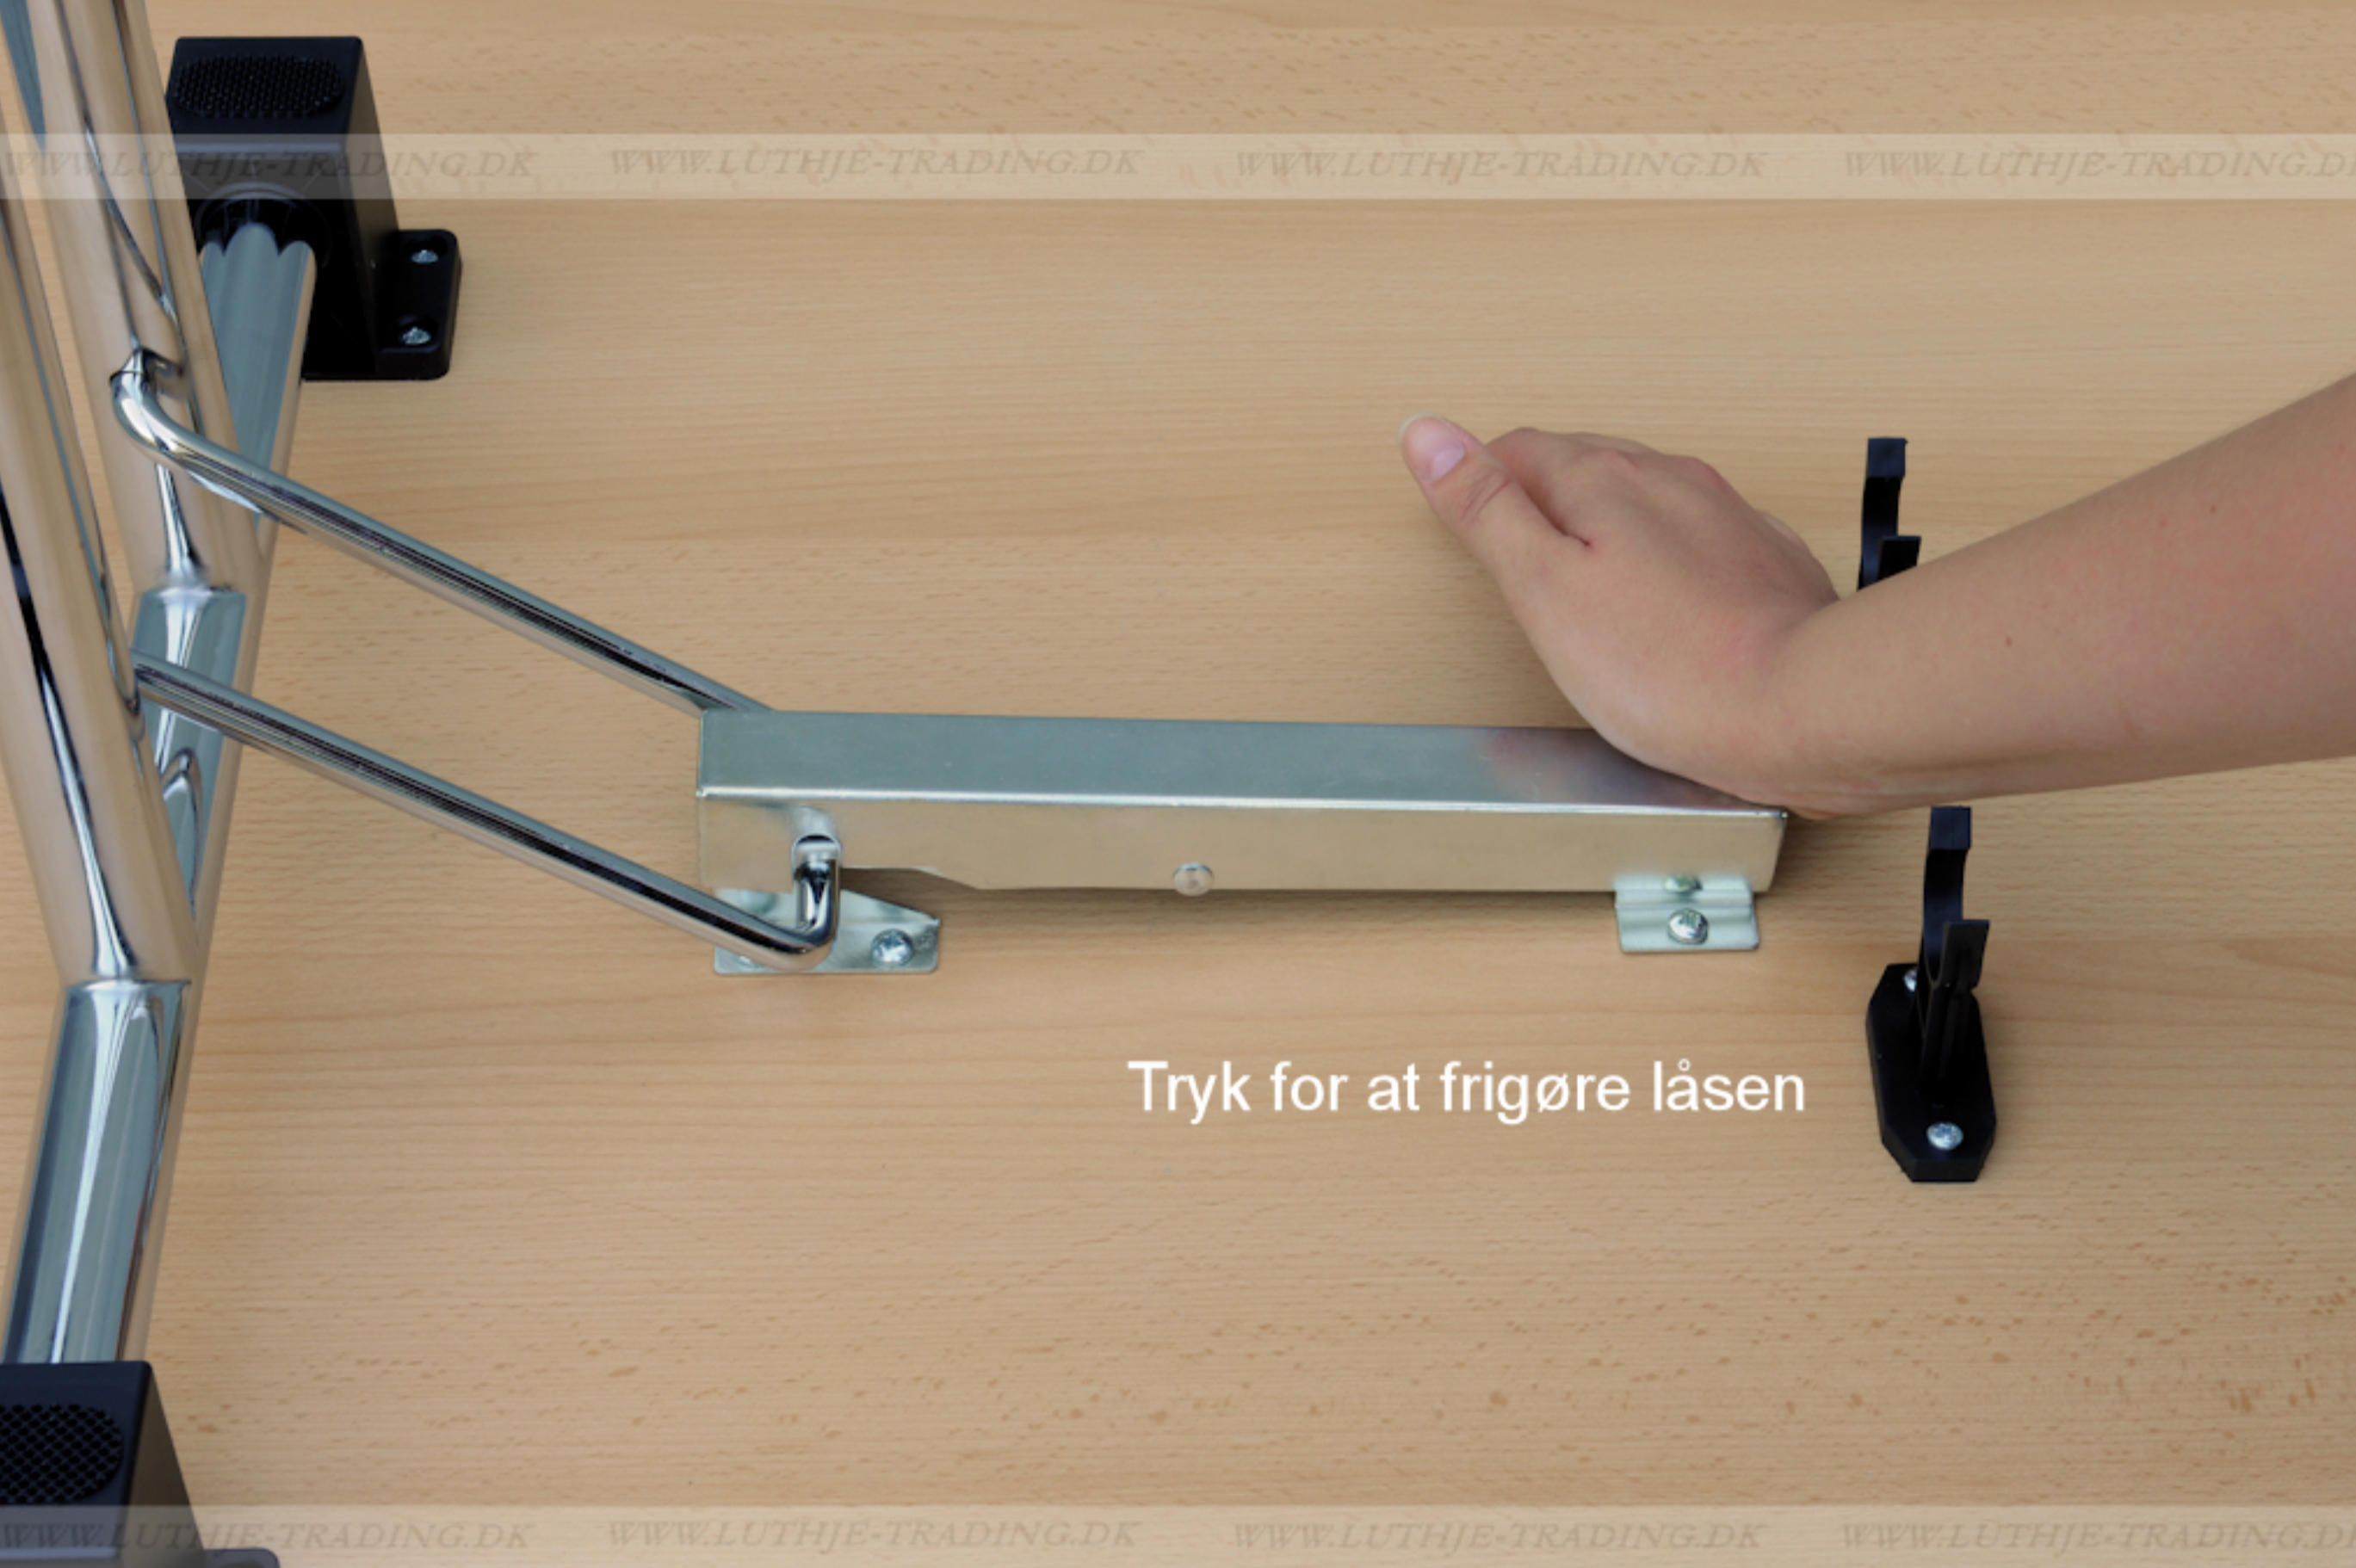

FUMAC®

Serie 1500 borde

En bordserie fra Fumac som står meget stabilt

Længde 120 cm
Bredde 70 cm
Højde 74,5 cm
Vægt 17,5 kg

Antal bordpladser

4

5
Ars
Garanti

Stel: Krom rørstel 30/32 mm med stilleskruer. (FÅS OGSÅ MED HJUL)

Bordplade: Decor laminat 22 mm med ABS kant fås i ahorn - bøg - hvid - lys grå.