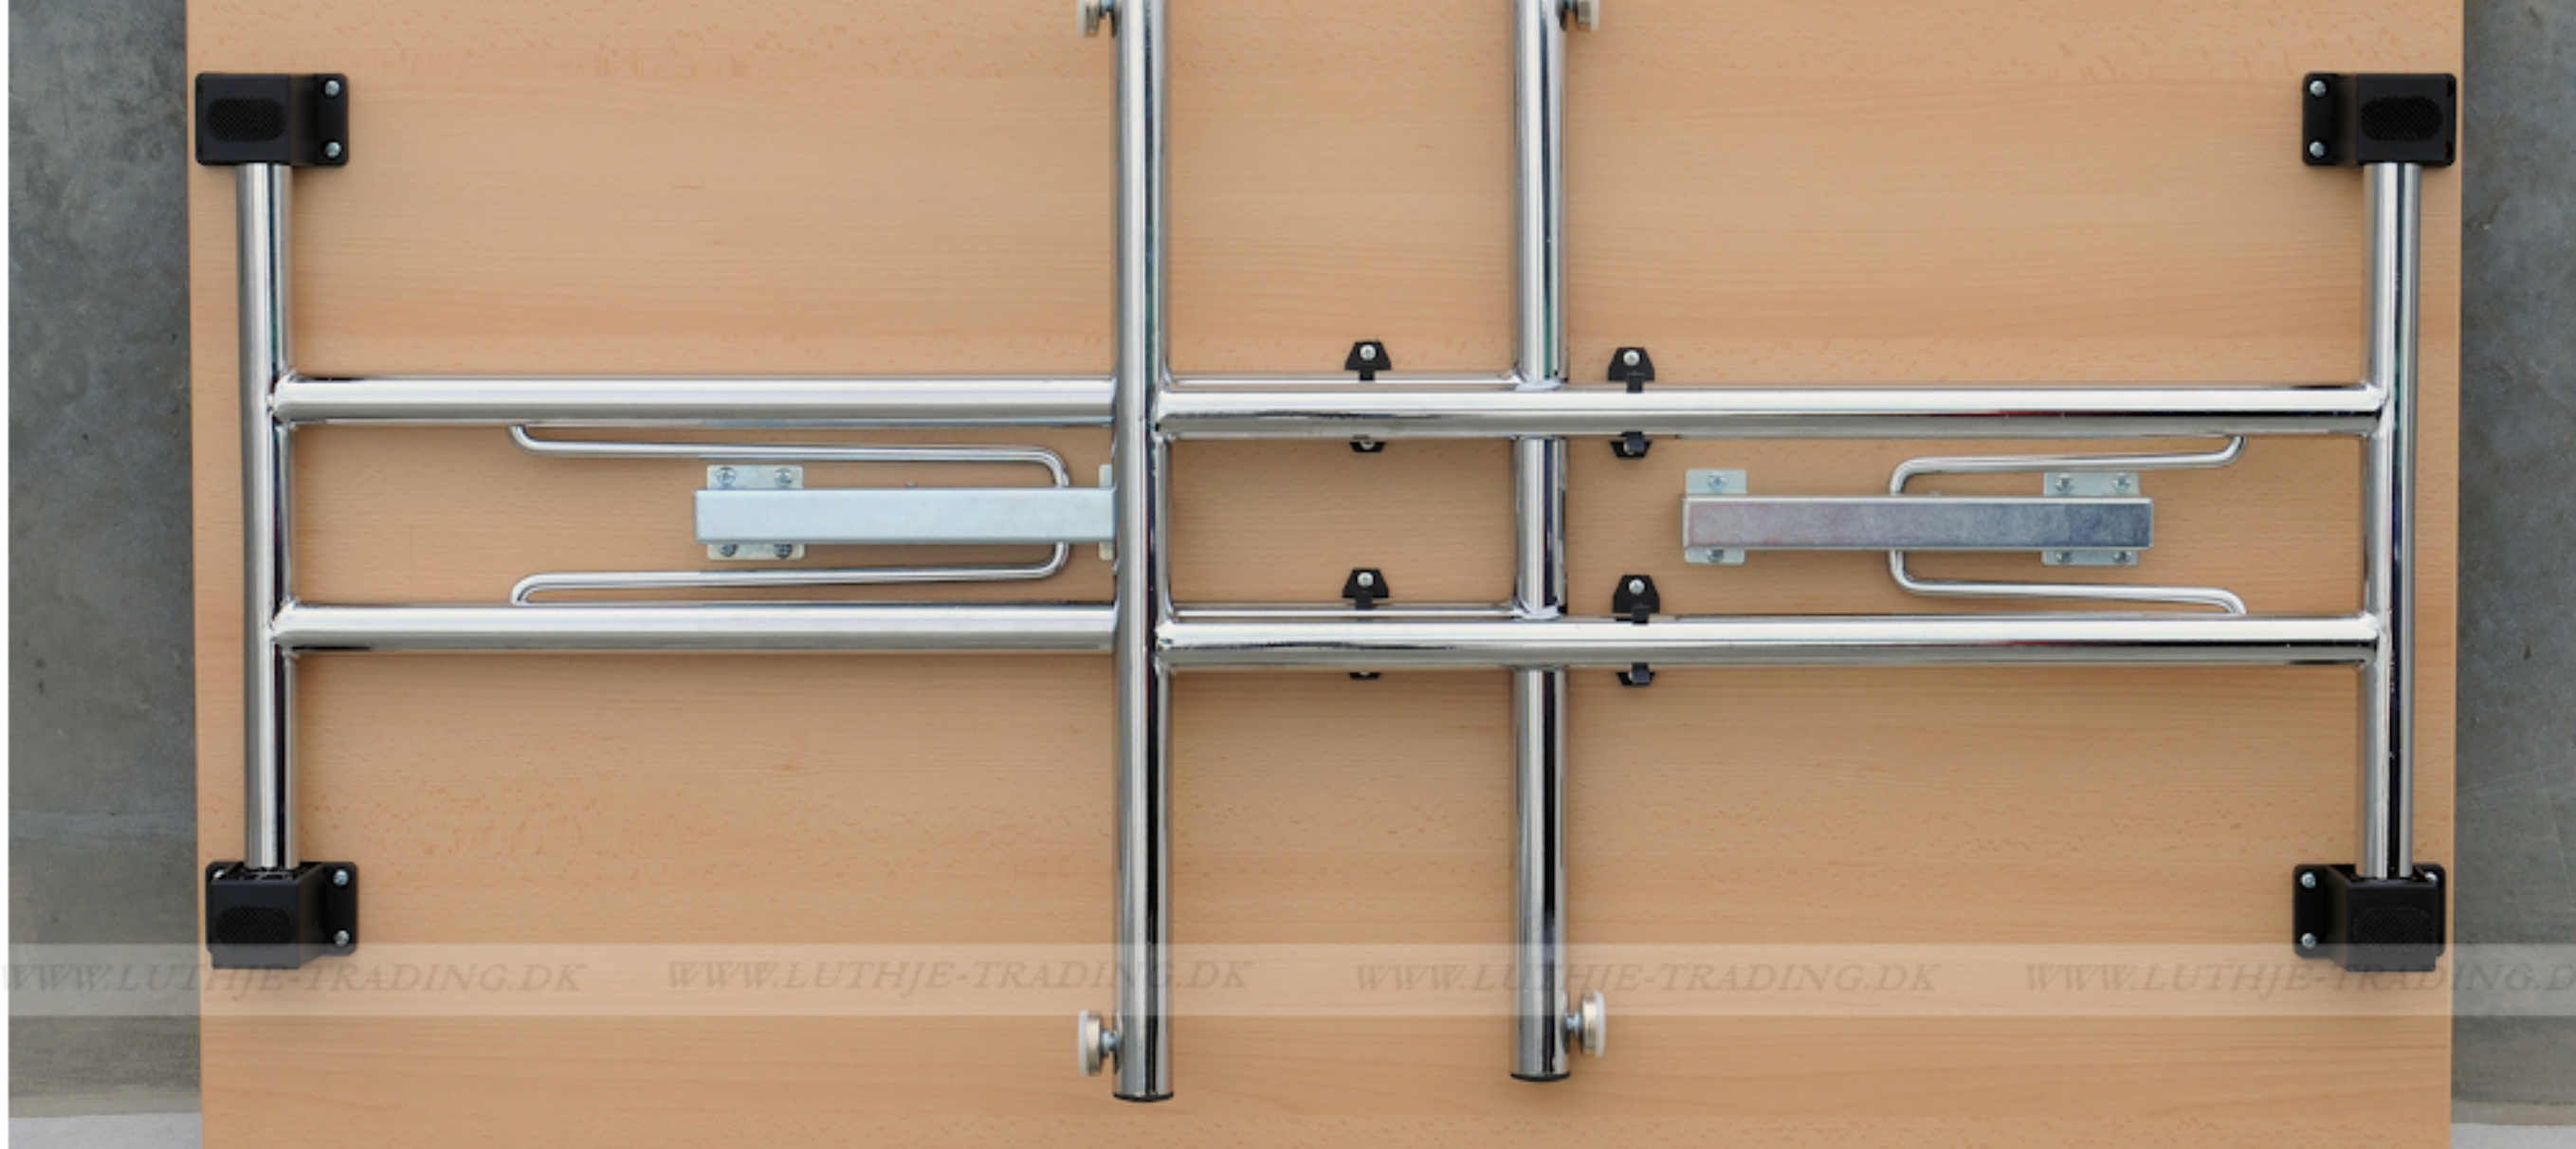

FUMAC®

Serie 1500 borde

En bordserie fra Fumac som står meget stabilt

Længde	120 cm
Bredde	80 cm
Højde	74,5 cm
Vægt	19 kg
Antal bordpladser	

Bordet leveres samlet

Stel: Krom rørstel 30/32 mm med stilleskruer. (FÅS OGSÅ MED HJUL)

Bordplade: Decor laminat 22 mm med ABS kant fås i ahorn - bøg - hvid - lys grå.

Underside af 120 x 80 cm. Fumac bord

Tryk for at frigøre låsen

Som standard på bordene, er der glide til at justere bordet stabilt for ujævnheder på gulv

Der kan monteres hjul med indbygget lås på den ene benstøje