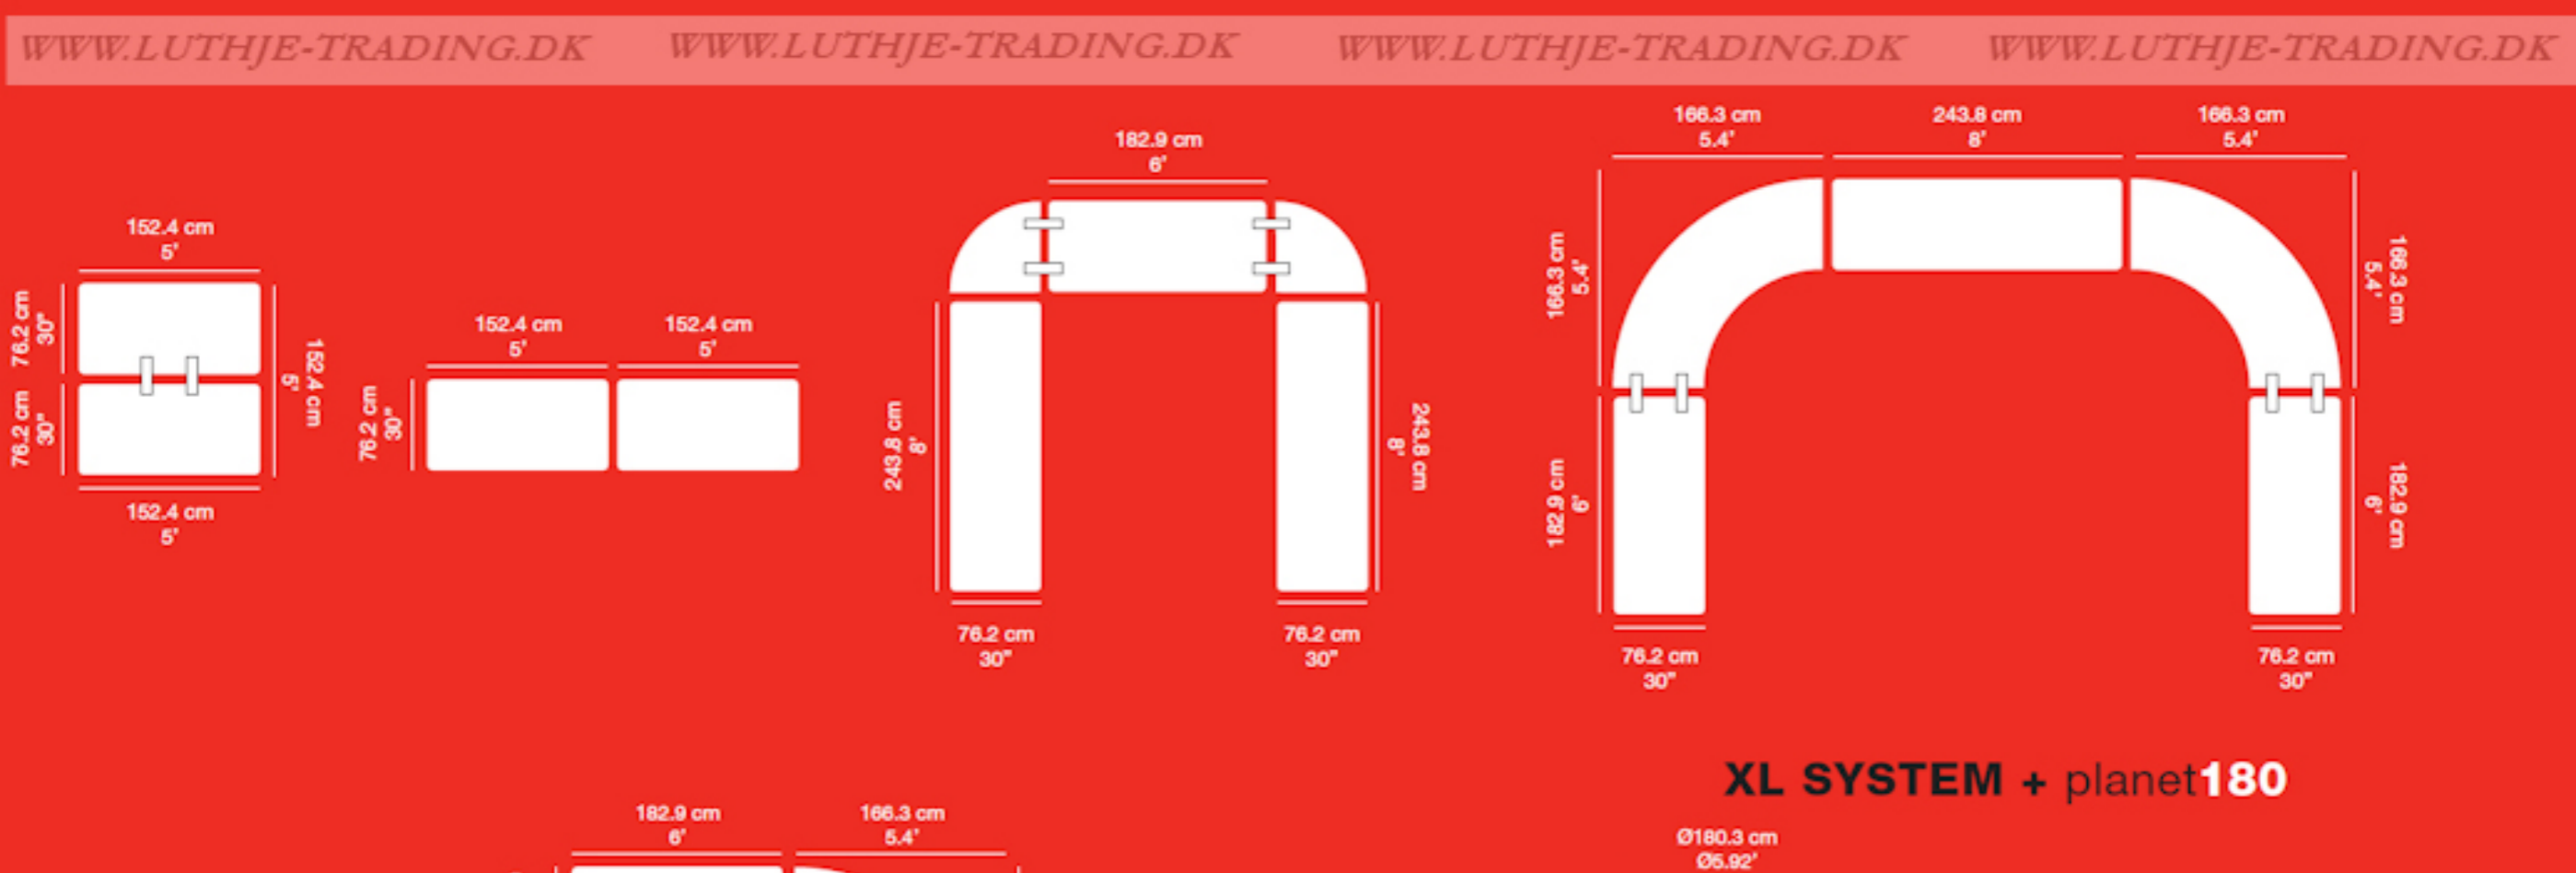

ZOWN Plast L120 Klapborde (Ren UV behandlet polyethylene) **QUALITY**

Dimensioner:
Længde 121,9 cm.
Bredde 61 cm.
Højde 74,3 cm.
Vægt 8,5 kg.

WWW.LUTHJE-TRADING.DK WWW.LUTHJE-TRADING.DK WWW.LUTHJE-TRADING.DK WWW.LUTHJE-TRADING.DK

Kan bruges inden- og udendørs

Bordet med lav vægt og høj bæreevne
Max belastning 270 kg.

Farve lys grå

10 års garanti
Gælder ved almindelig brug og slitage.

Robust plastbord med sammenklæpelig understel og manuel lås på benene, der øger stabiliteten, når bordet er i brug. Resistent mod stød og fugt ved almindelig brug.

74,3 cm

121,9 x 61 cm

Bordvogn til nem transport og opbevaring af ZOWN L120 borde. Specielle håndtag designet til at beskytte hænderne. Alle dele på bordvognen er integrerede for at forhindre tab.

115 cm

21,3 kg

131,7 x 62 cm

Bordvognen er let at folde sammen så den fylder minimal

ZOWN COLLECTION

ZOWN COLLECTION

XL150
TABLE MESA TABLE TISCH
152,4x76,2x74,3 cm
5'x30'x29,2"
Pg24

XL180
TABLE MESA TABLE TISCH
182,9x76,2x74,3 cm
6'x30'x29,2"
Pg25

XL240
TABLE MESA TABLE TISCH
243,8x76,2x74,3 cm
8'x30'x29,2"
Pg26

XLcorner
TABLE MESA TABLE TISCH
76,2x76,2x74,3 cm
30'x30'x29,2"
Pg29

XLmoon
TABLE MESA TABLE TISCH
166,3x166,3x74,3 cm
5,4'x5,4'x29,2"
Pg28

XLtrolley
TROLLEY CARRO CHARIOT WAGEN
(193+61)x77x115 cm
(76'+24')x30,3'x45,3"
Pg27

XXL90
TABLE MESA TABLE TISCH
91,4x91,4x74,3 cm
36'x36'x29,2"
Pg30

XXL200
TABLE MESA TABLE TISCH
198,2x91,4x74,3 cm
6,5'x36'x29,2"
Pg31

XXL240
TABLE MESA TABLE TISCH
240x91,4x74,3 cm
8'x36'x29,2"
Pg32

XXLcorner
TABLE MESA TABLE TISCH
91,4x91,4x74,3 cm
3'x3'x29,2"
Pg35

XXLmoon
TABLE MESA TABLE TISCH
181,5x181,5x74,3 cm
5,9'x5,9'x29,2"
Pg34

XXLtrolley
TROLLEY CARRO CHARIOT WAGEN
(202+46)x92x115 cm
(79,6'+18,1')x36,2'x45,3"
Pg33