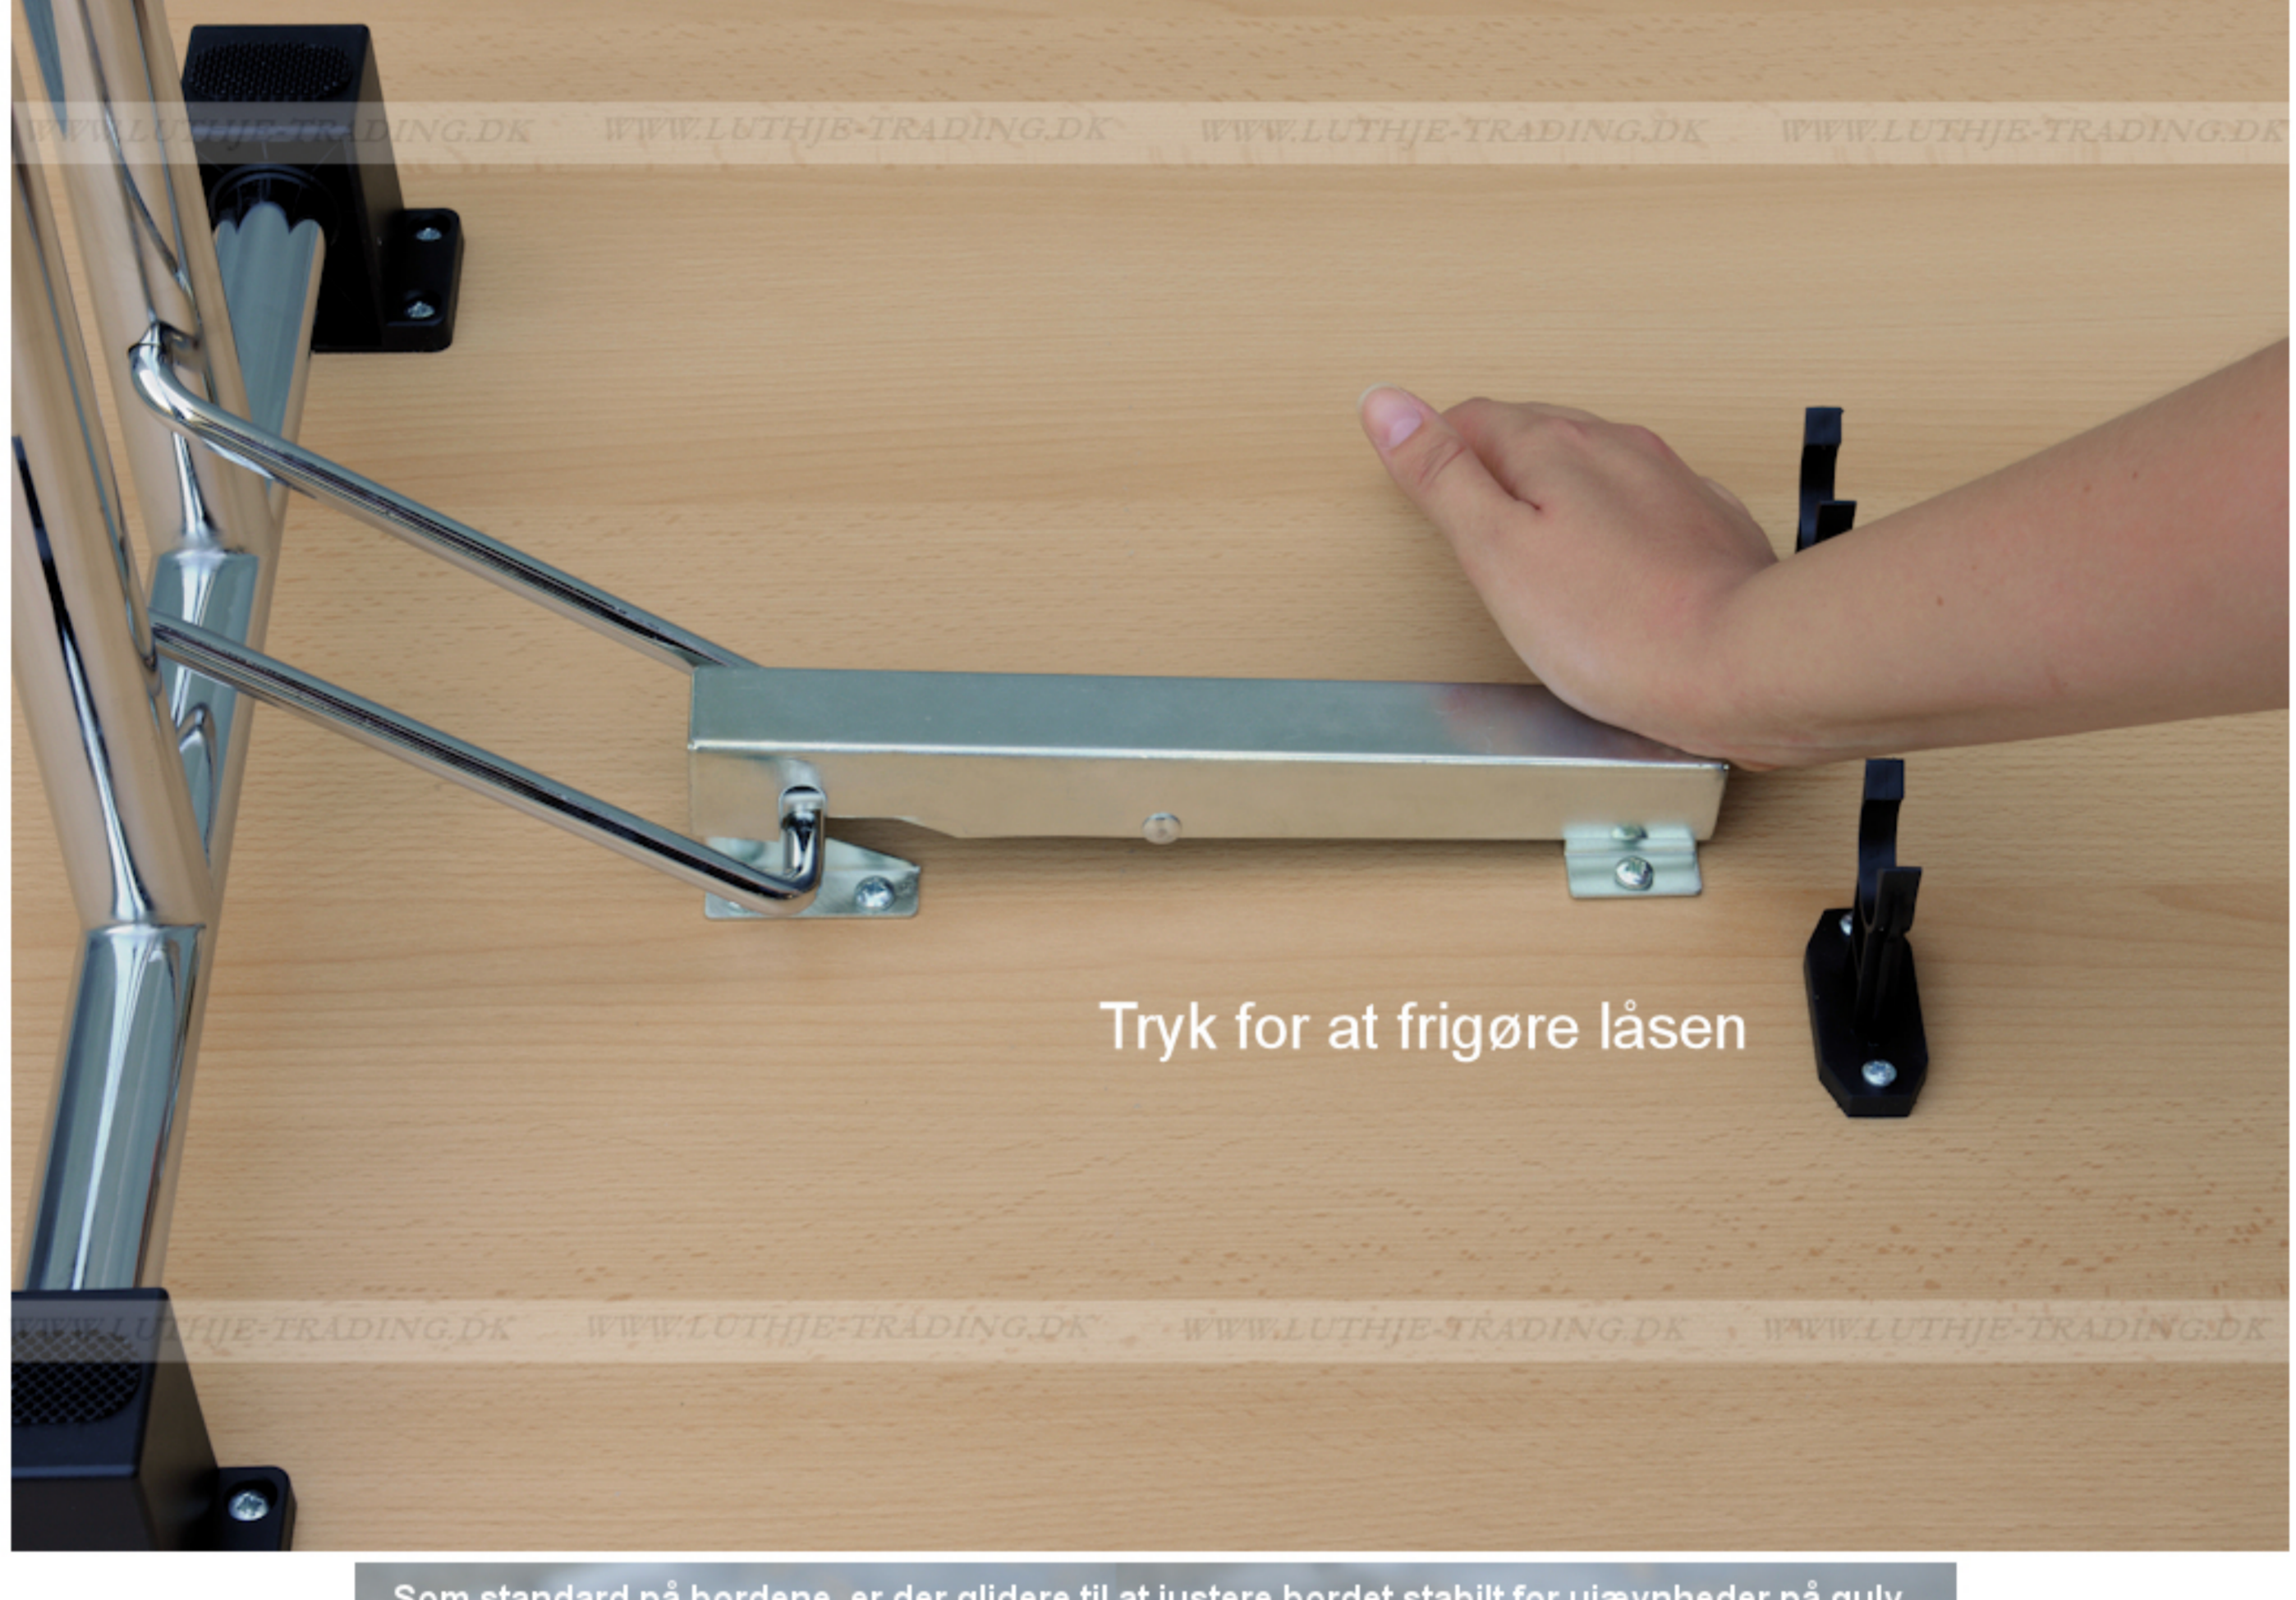

FUMAC®

Serie 1500 borde

En bordserie fra Fumac som står meget stabilt

Længde 140 cm
 Bredde 60 cm
 Højde 74,5 cm
 Vægt 17,5 kg
 Antal bordpladser

4

Bordet leveres samlet

Stel: Krom rørstel 30/32 mm med stilleskruer. (FÅS OGSÅ MED HJUL)

Bordplade: Decor laminat 22 mm med ABS kant fås i ahorn - bøg - hvid - lys grå.

Underside af 140 x 60 cm. Fumac bord

Som standard på bordene, er der glide til at justere bordet stabilt for ujævnheder på gulv