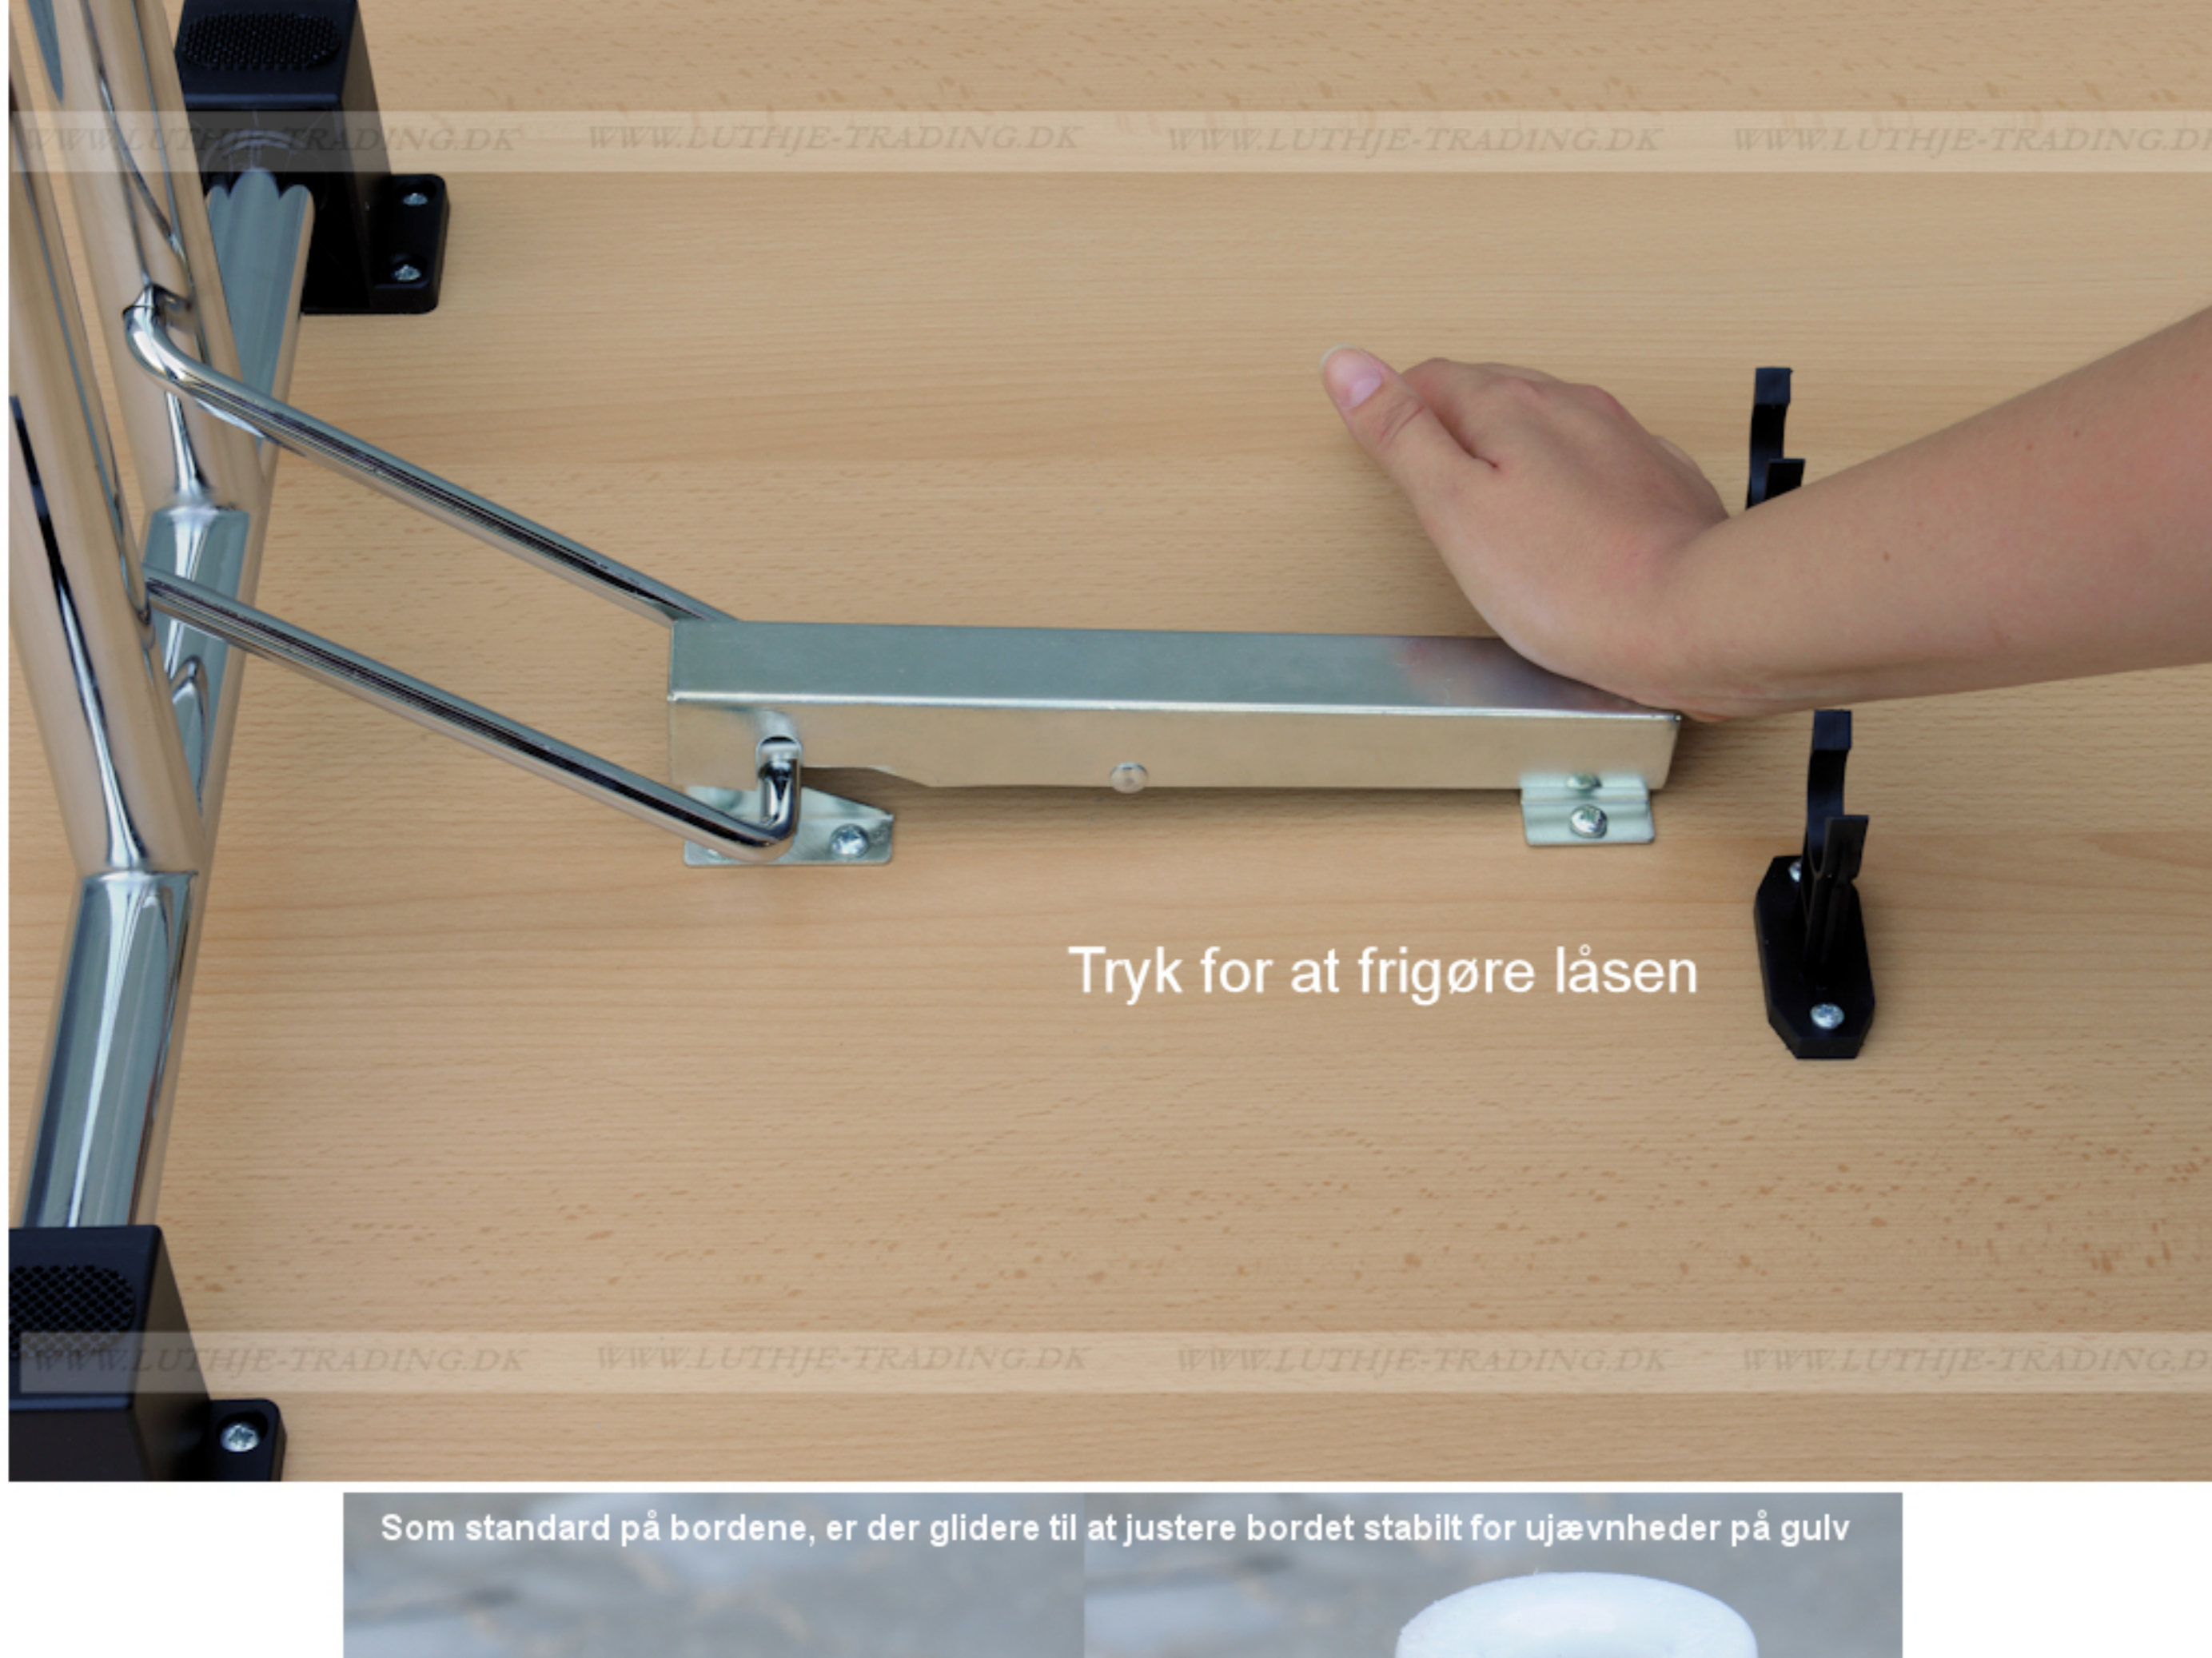

FUMAC®

Serie 1500 borde

En bordserie fra Fumac som står meget stabilt

Længde	140 cm
Bredde	70 cm
Højde	74,5 cm
Vægt	19,3 kg
Antal bordpladser	

Bordet leveres samlet

Stel: Krom rørstel 30/32 mm med stilleskruer. (FÅS OGSÅ MED HJUL)

Bordplade: Decor laminat 22 mm med ABS kant fås i ahorn - bøg - hvid - lys grå.

Underside af 140 x 70 cm. Fumac bord

Tryk for at frigøre låsen

Som standard på bordene, er der glidebånd til at justere bordet stabilt for ujævnheder på gulv

Der kan monteres hjul med indbygget lås på den ene benøjle