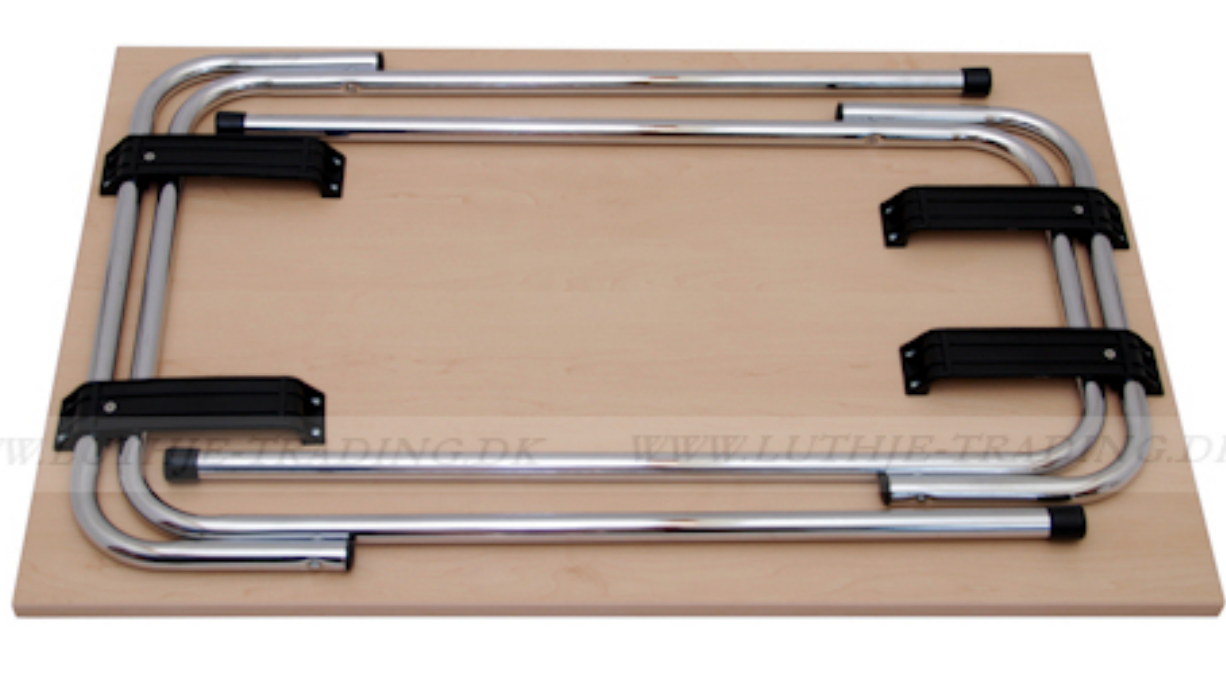

Eksamens / konferenceborde 60 x 90 cm.

Enkelt eksamens/konferencebord med sammenklæppeigt krom eller sort understel. Bordet er velegnet i haller til midlertidig opstilling - deraf navnet eksamensbord.

Saml selv borde.
Spar penge ved selv at montere stellet på bordpladen. Hullerne er forboret i bordpladen og skruer medfølger. Det tager ca. 3-5 minutter at samle bordet.

Bordpladen er i spåntræ E1 norm, belagt med ahorn melamin.

Bordplade: 19 mm ahorn melamin, ABS kant 1,5 mm
Grundmål: L:90 x B:60 x H:73,5 cm
Vægt: 10,3 kg

Med sort stel

Med krom stel

Samlevejledning

Bordet består af 2 sæt bordben, 4 stk. sorte monterings plastbaser, 4 lange skruer og 16 små skruer

Begge stel har 2 riller, hvor monteringsbaserne skal sidde for at forhindre, at stellet forskydes til siderne.

Vend stellet en halv omgang

Først monteres den lange skrue, som sidder midt i monteringsbasen, og derefter monteres de 4 korte skruer.

Den midterste lange skrue må ikke overspændes, da skruen i så fald kan trænge igennem bordpladen. Hvis der bruges el skruemaskine, må momentet tilpasses derefter.

Færdig montering.

Bordpladen understøttes af stellet på 4 punkter, hvilket afstiver bordpladen væsentlig.