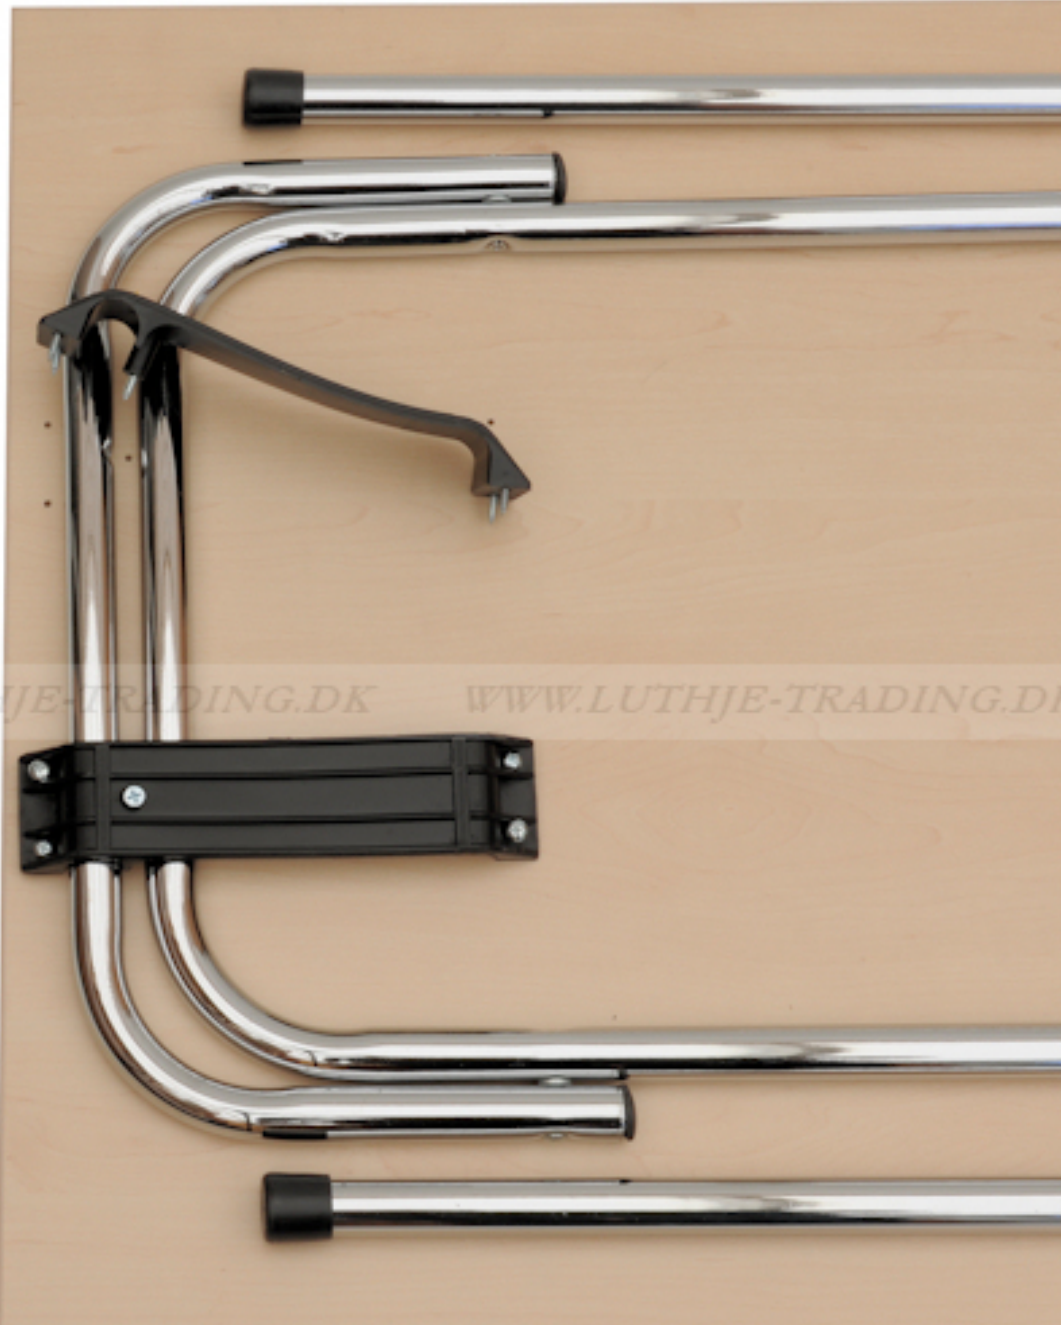

Eksamens / konferenceborde 60 x 90 cm.

Enkelt eksamens/konferencebord med sammenklæppeigt krom eller sort understel. Bordet er velegnet i haller til midlertidig opstilling - deraf navnet eksamensbord.

Saml selv borde.
Spar penge ved selv at montere stellet på bordpladen. Hullerne er forboret i bordpladen og skruer medfølger. Det tager ca. 3-5 minutter at samle bordet.

Bordpladen er i spåntræ E1 norm, belagt med ahorn melamin.

Bordplade: 19 mm ahorn melamin, ABS kant 1,5 mm
Grundmål: L:90 x B:60 x H:73,5 cm
Vægt: 10,3 kg

Med sort stel

Med krom stel

Samlevejledning

Bordet består af 2 sæt bordben, 4 stk. sorte monterings plastbaser, 4 lange skruer og 16 små skruer

Begge stel har 2 riller, hvor monteringsbaserne skal sidde for at forhindre, at stellet forskydes til siderne.

Vend stellet en halv omgang

Først monteres den lange skrue, som sidder midt i monteringsbasen, og derefter monteres de 4 korte skruer.

Den midterste lange skrue må ikke overspændes, da skruen i så fald kan trænge igennem bordpladen. Hvis der bruges el skruemaskine, må momentet tilpasses derefter.

Færdig montering.

Bordpladen understøttes af stellet på 4 punkter, hvilket afstiver bordpladen væsentlig.