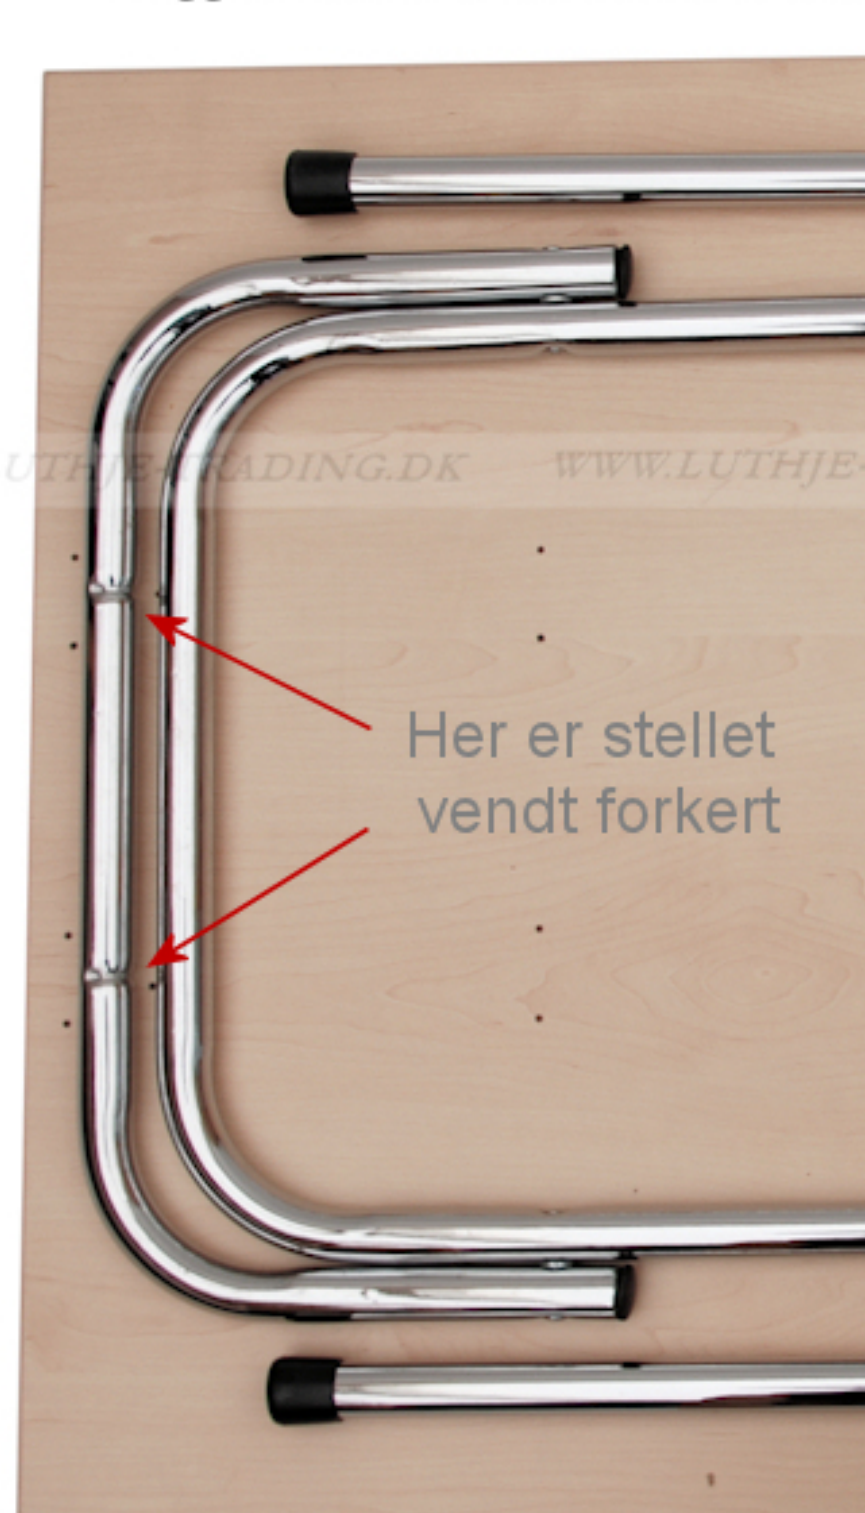

Eksamens / konferenceborde 60 x 90 cm.

Enkelt eksamens/konferencebord med sammenklæppeigt krom eller sort understel. Bordet er velegnet i haller til midlertidig opstilling - deraf navnet eksamensbord.

Saml selv borde.
Spar penge ved selv at montere stellet på bordpladen. Hullerne er forboret i bordpladen og skruer medfølger. Det tager ca. 3-5 minutter at samle bordet.

Bordpladen er i spåntræ E1 norm, belagt med ahorn melamin.

Bordplade: 19 mm ahorn melamin, ABS kant 1,5 mm
Grundmål: L:90 x B:60 x H:73,5 cm
Vægt: 10,3 kg

Med sort stel

Med krom stel

Samlevejledning

Bordet består af 2 sæt bordben, 4 stk. sorte monterings plastbaser, 4 lange skruer og 16 små skruer

Begge stel har 2 riller, hvor monteringsbaserne skal sidde for at forhindre, at stellet forskydes til siderne.

Vend stellet en halv omgang

Først monteres den lange skrue, som sidder midt i monteringsbasen, og derefter monteres de 4 korte skruer.

Den midterste lange skrue må ikke overspændes, da skruen i så fald kan trænge igennem bordpladen. Hvis der bruges el skruemaskine, må momentet tilpasses derefter.

Færdig montering.

Bordpladen understøttes af stellet på 4 punkter, hvilket afstiver bordpladen væsentlig.