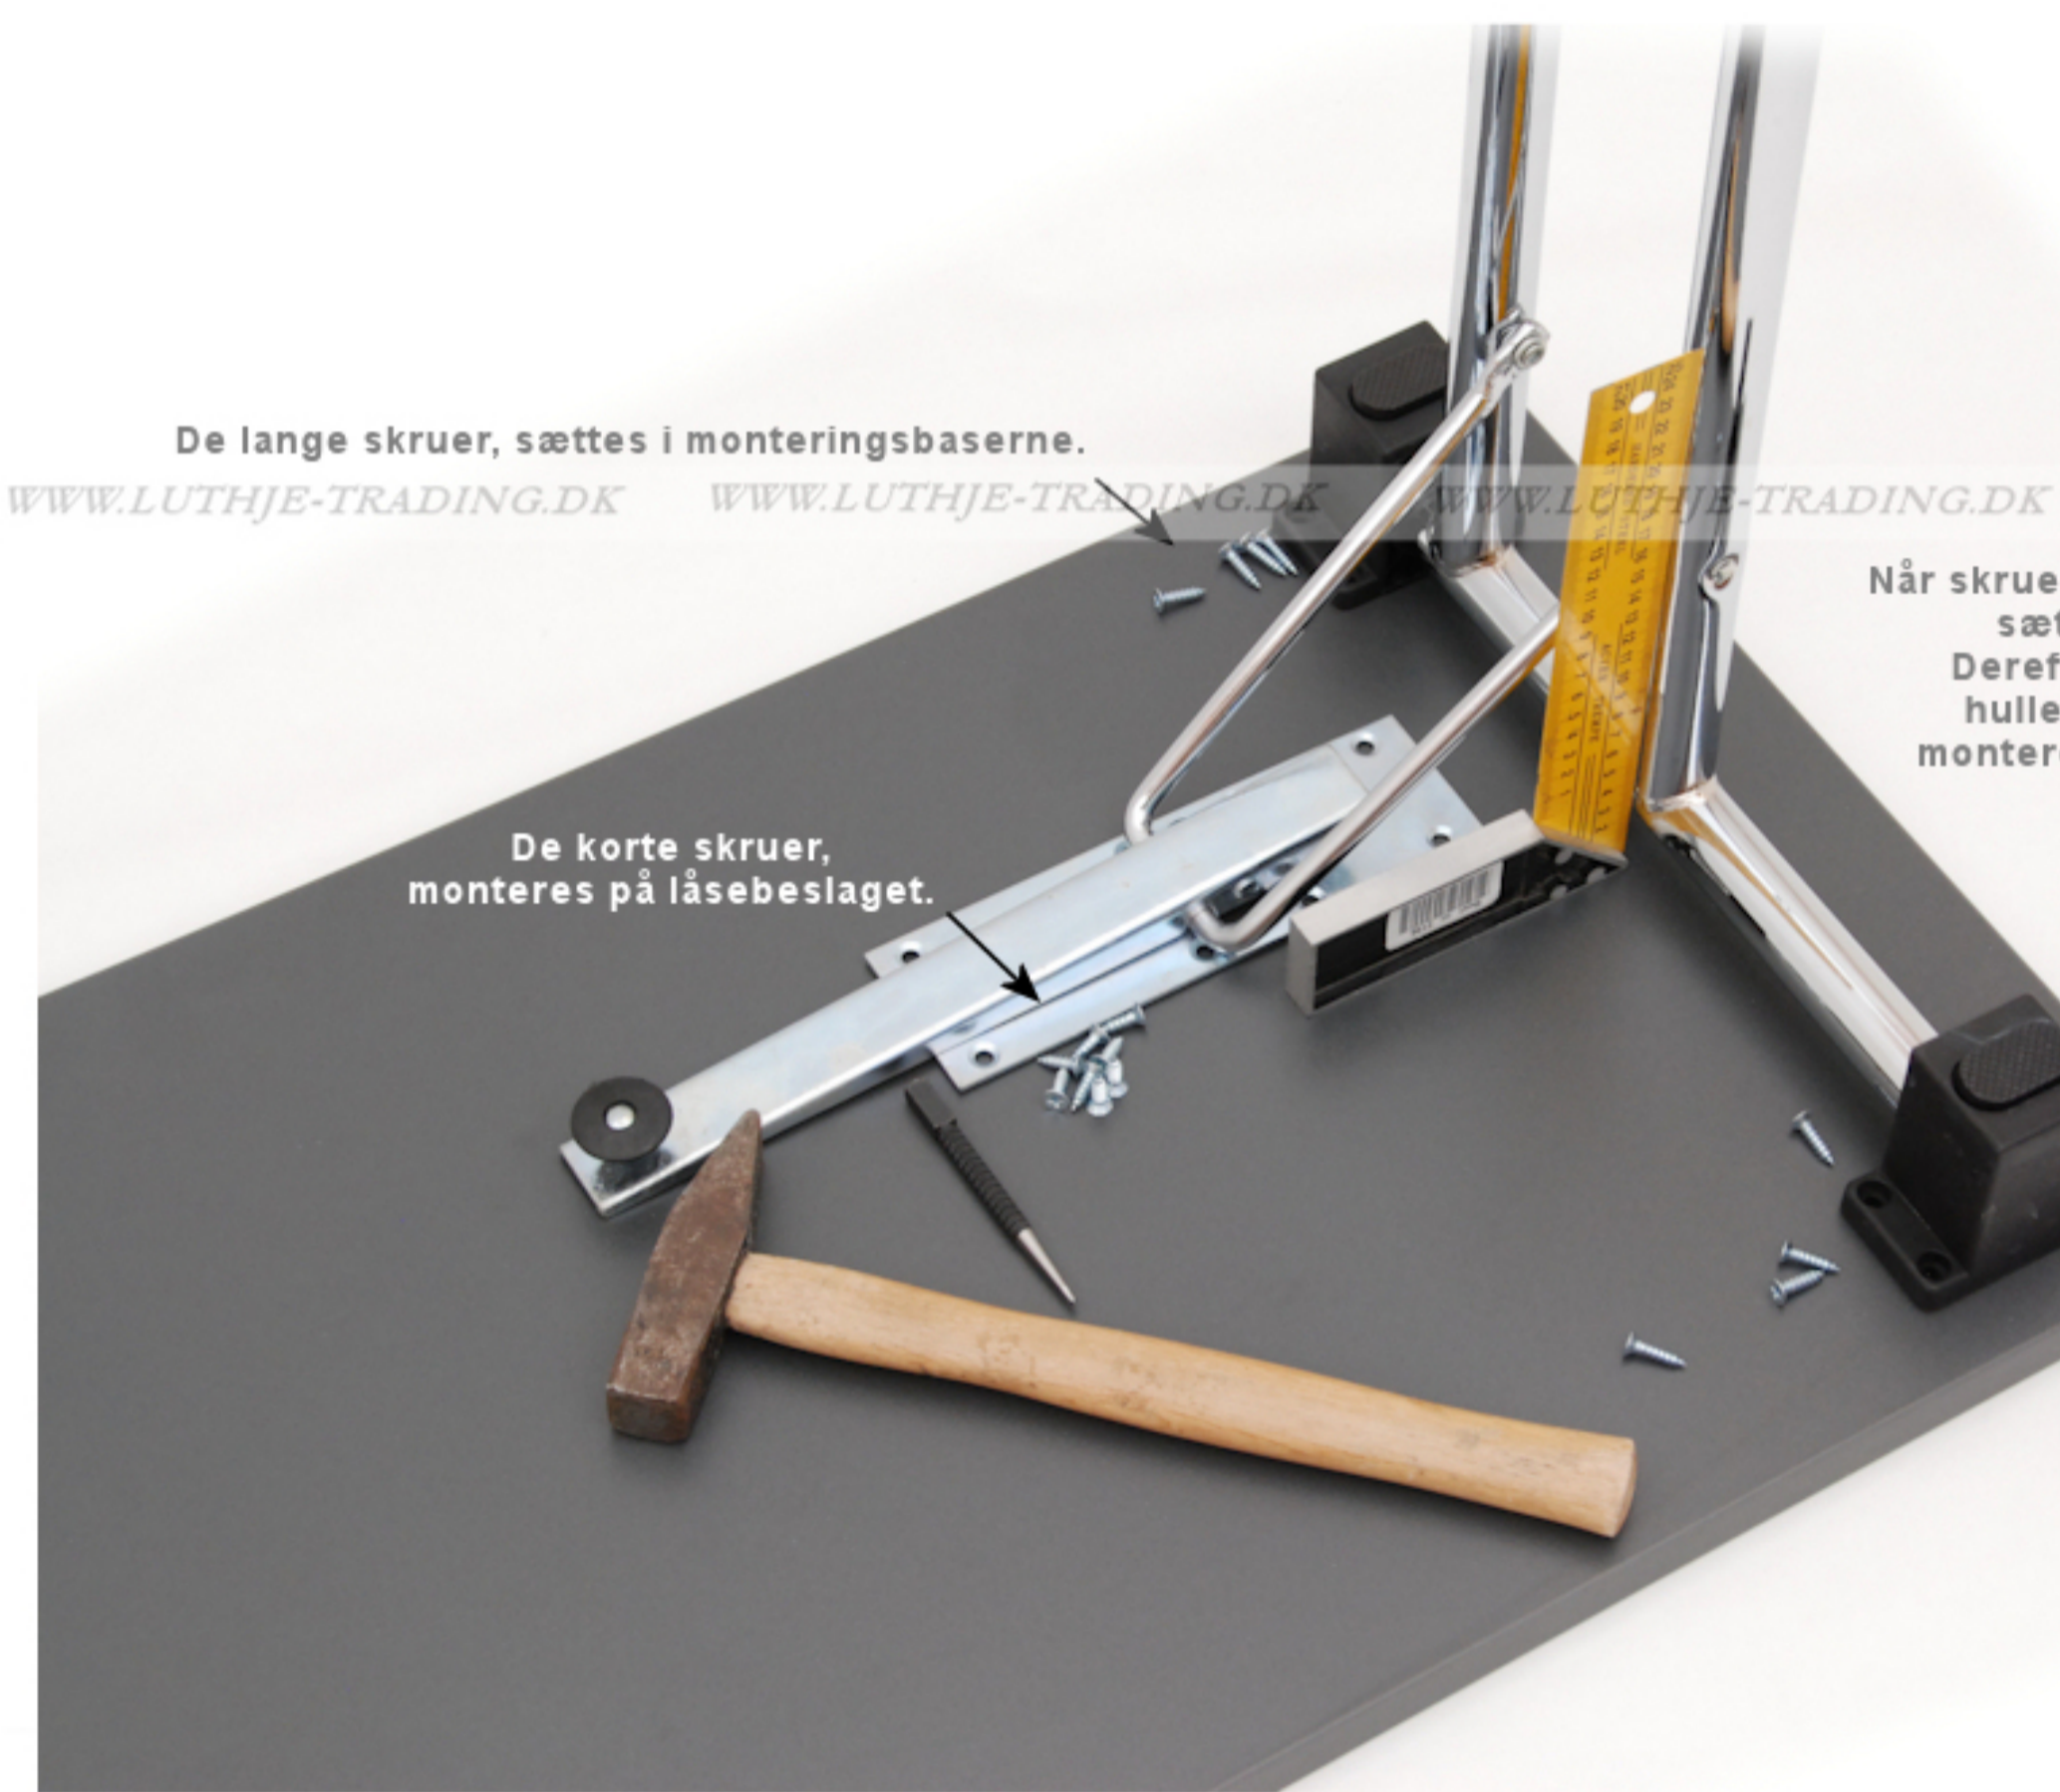

De lange skruer, sættes i monteringsbaserne.

De korte skruer, monteres på låsebeslaget.

Når skruerne er sat i monteringsbasen, sættes bordbenet i vinkel. Derefter laves en kørneprik til hullerne i låsebeslaget og så monteres skruerne i låsebeslaget.

Hullerne til monteringsbaserne er forboret.

WWW.LUTHJE-TRADING.DK WWW.LUTHJE-TRADING.DK WWW.LUTHJE-TRADING.DK WWW.LUTHJE-TRADING.DK

Stilleskruer på bordben

WWW.LUTHJE-TRADING.DK WWW.LUTHJE-TRADING.DK WWW.LUTHJE-TRADING.DK WWW.LUTHJE-TRADING.DK