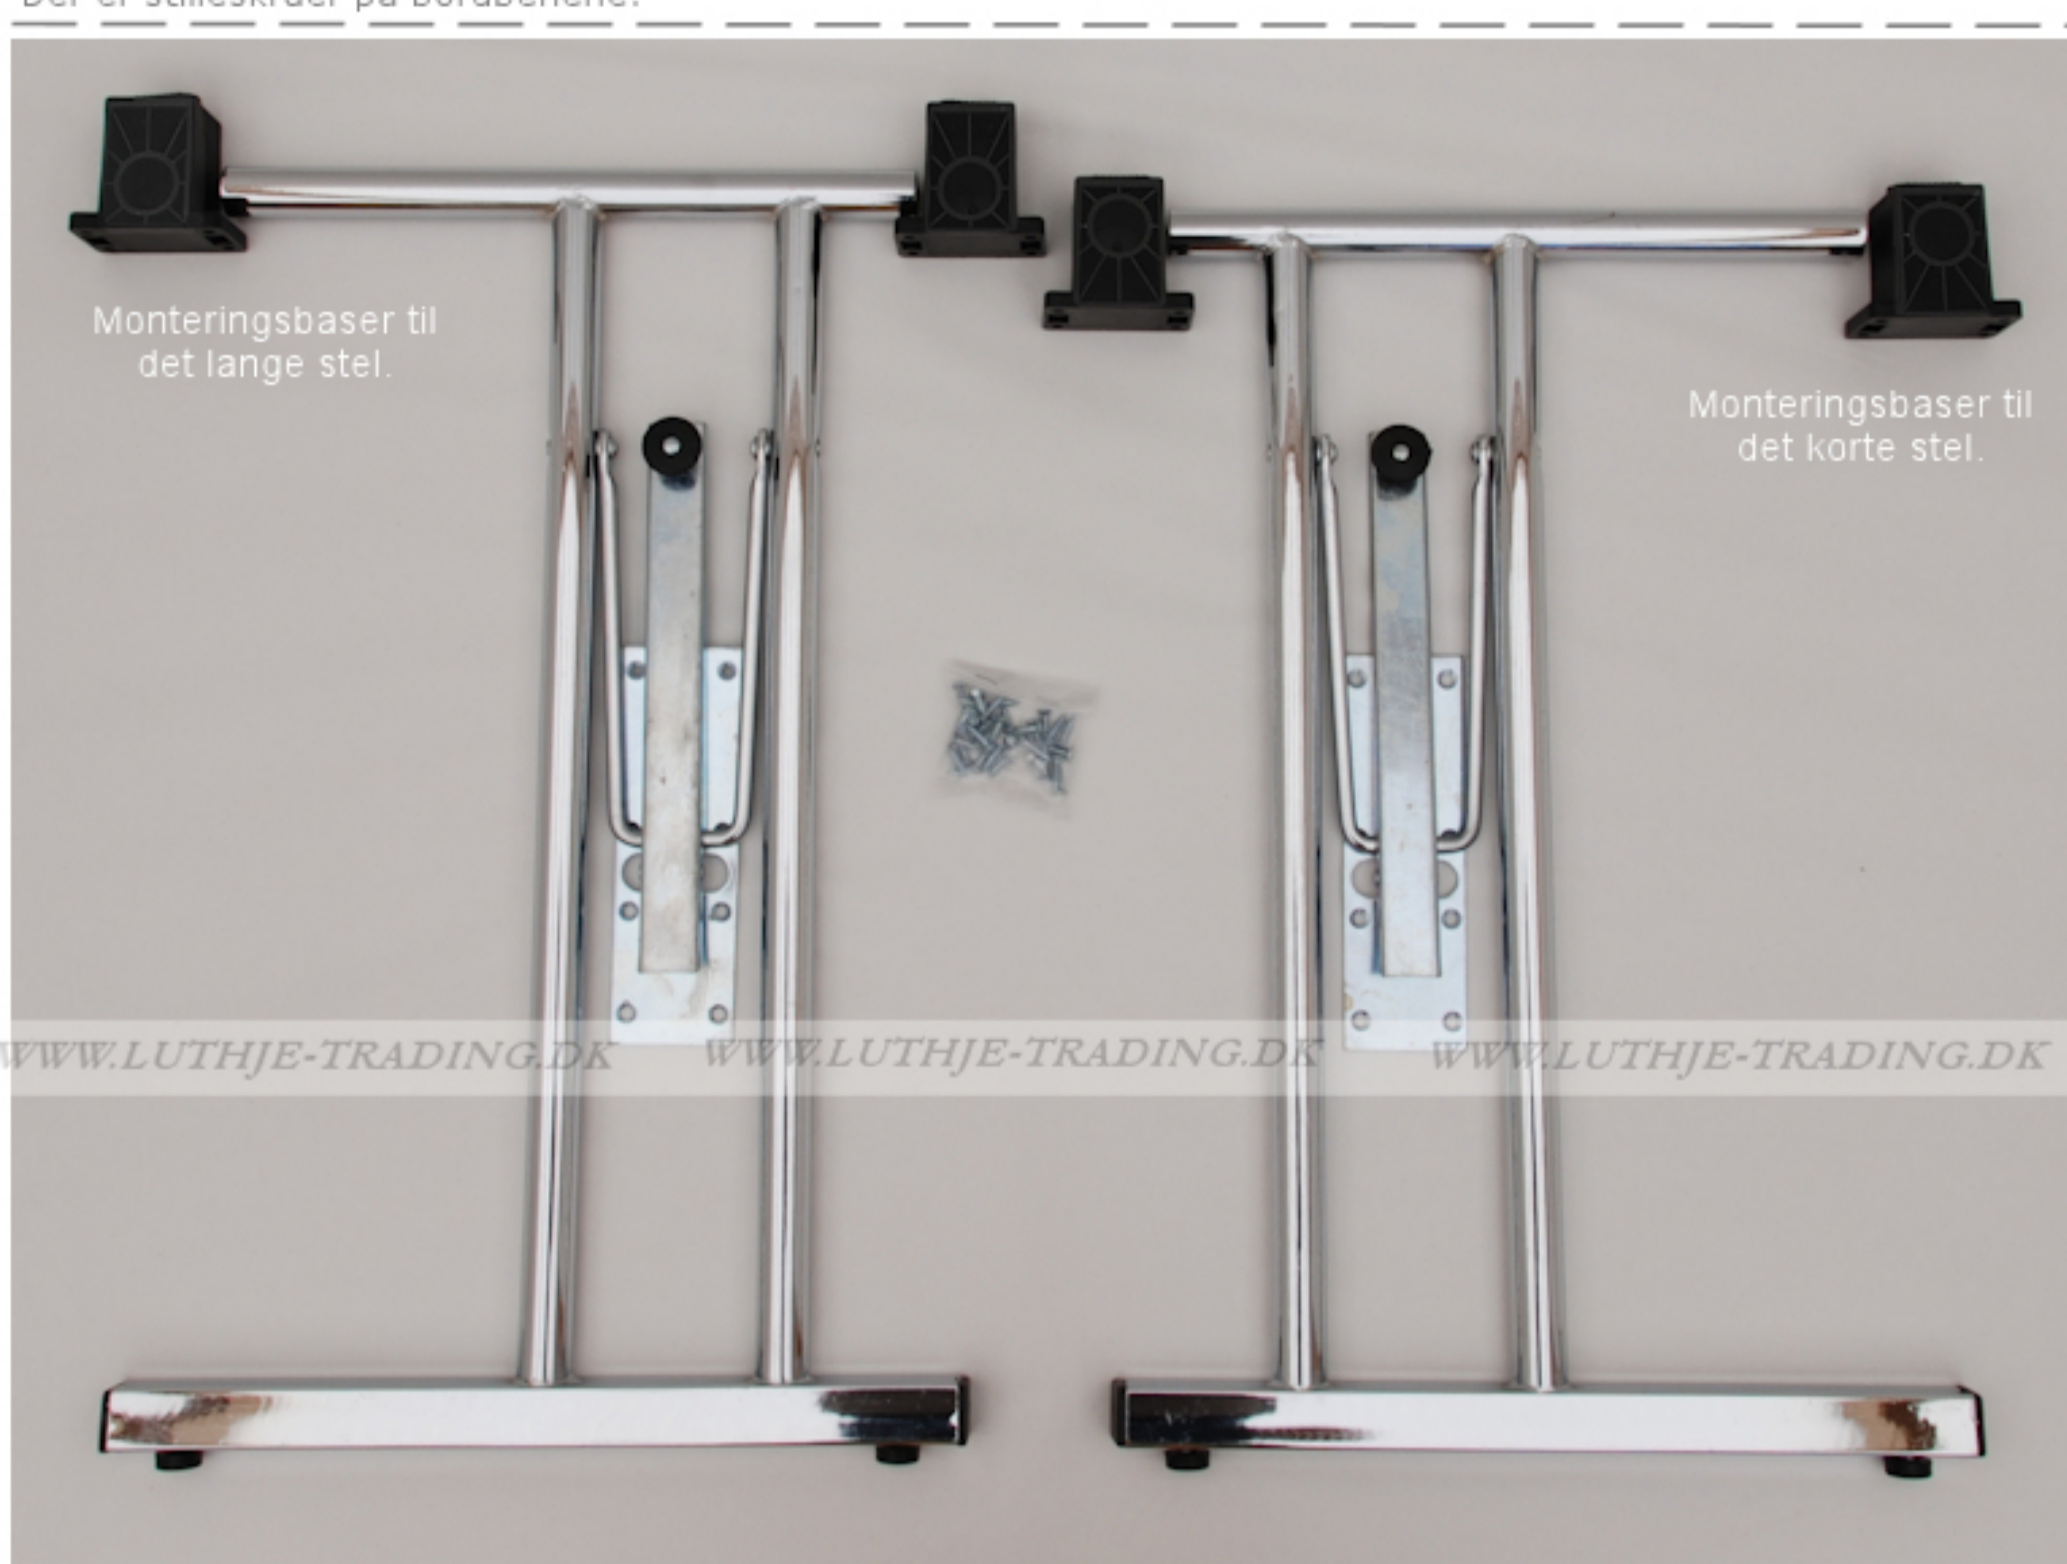

Billige klapborde (høj kvalitet) til konference, eksamen, kantine m.m.

Mål: 120 x 45 cm. x H: 72 cm.
Vægt: 13,45 kg.

Bordplade:
22 mm. melamin med ABS kant 1,5 mm.

Fås i farverne:
Ahorn
Bøg
Gråhvid
Antrazitgrå

Stel:
Krom, monteret på kraftige nylon baser, som også fungerer som afstandsstykker ved stabling. Låsemekanismen er let at bruge og unik, fordi stellet bliver styret i alle positioner. Der er stilleskruer på bordbenene.

Saml selv borde.
Spar penge ved selv at montere stellet på bordpladen. Hullerne er forboret i bordpladen og skruer medfølger. Det tager ca. 5-10 minutter at samle bordet.

Bordet er solidt og står meget stabilt

Monteringsbaser til det lange stel.

Monteringsbaser til det korte stel.

Der er 2 højder på bordbenene, så at bordbene kan overlappe i foldet tilstand. Monteringsbaserne udligner højdeforskellene, når stellet er foldet ud.

WWW.LUTHJE-TRADING.DK WWW.LUTHJE-TRADING.DK WWW.LUTHJE-TRADING.DK WWW.LUTHJE-TRADING.DK