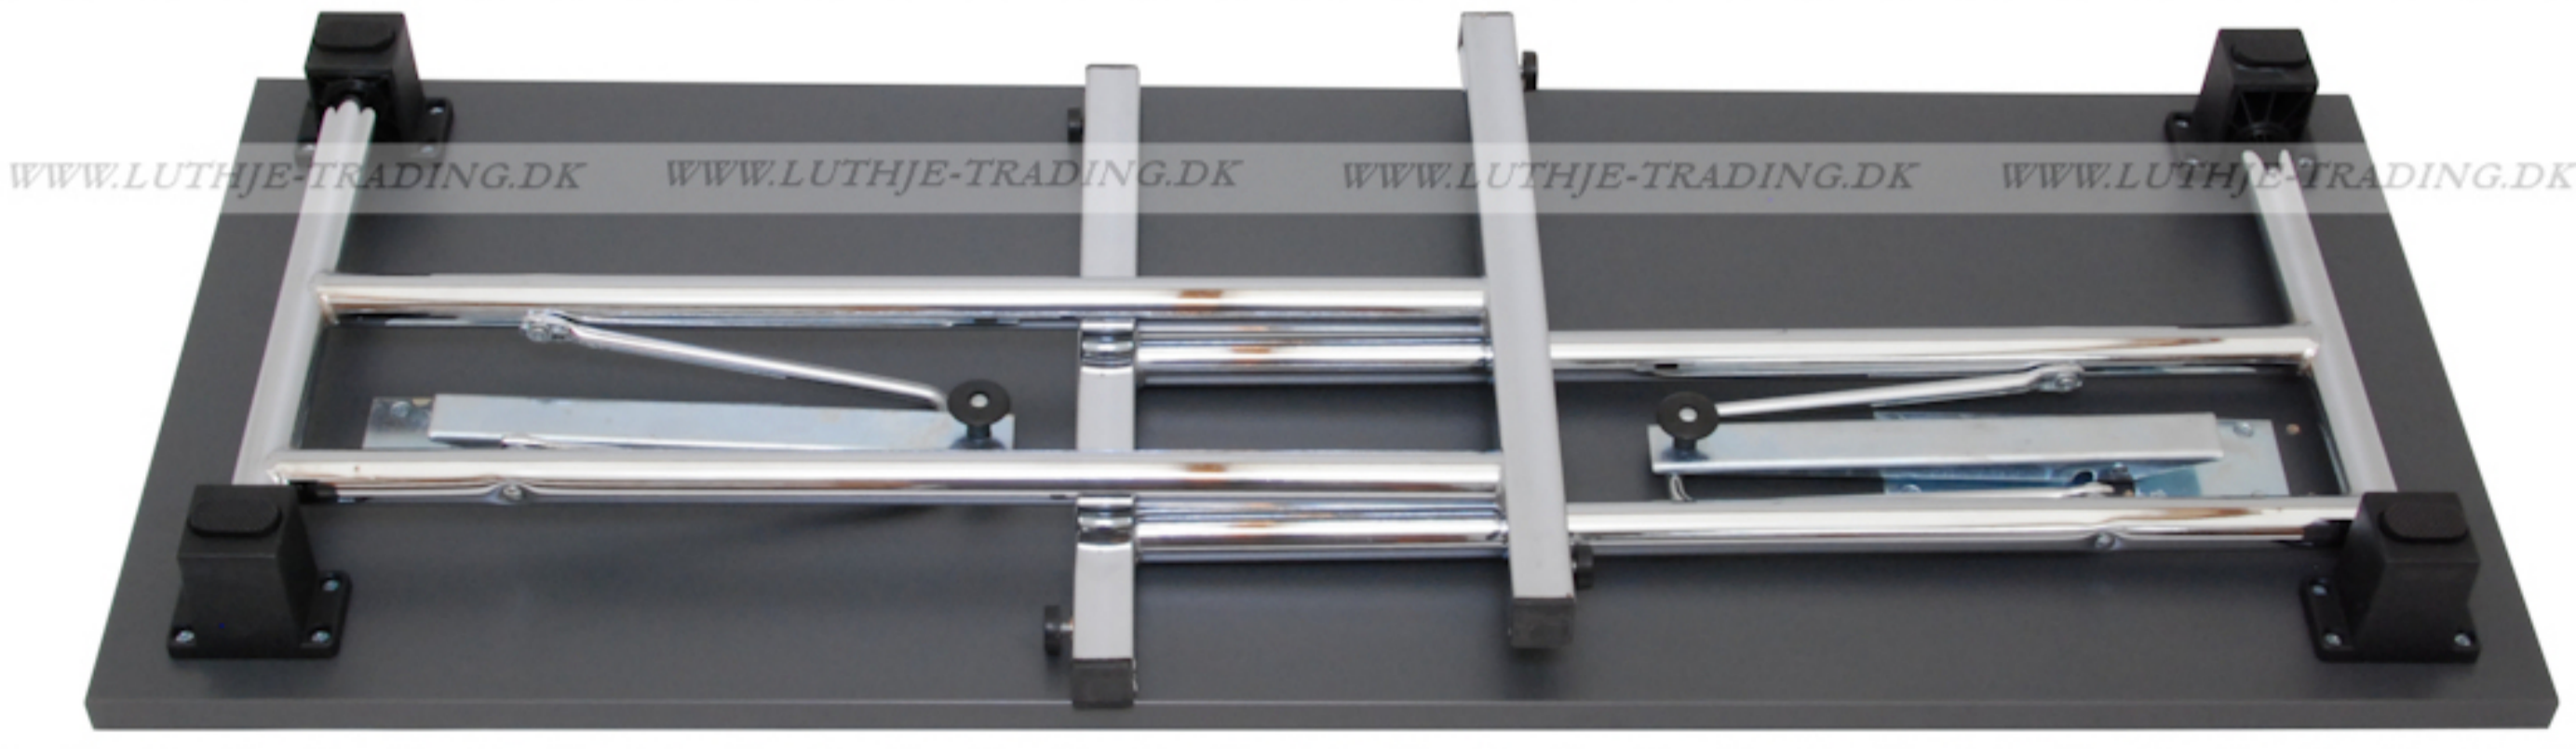

WWW.LUTHJE-TRADING.DK

WWW.LUTHJE-TRADING.DK

WWW.LUTHJE-TRADING.DK

WWW.LUTHJE-TRADING.DK