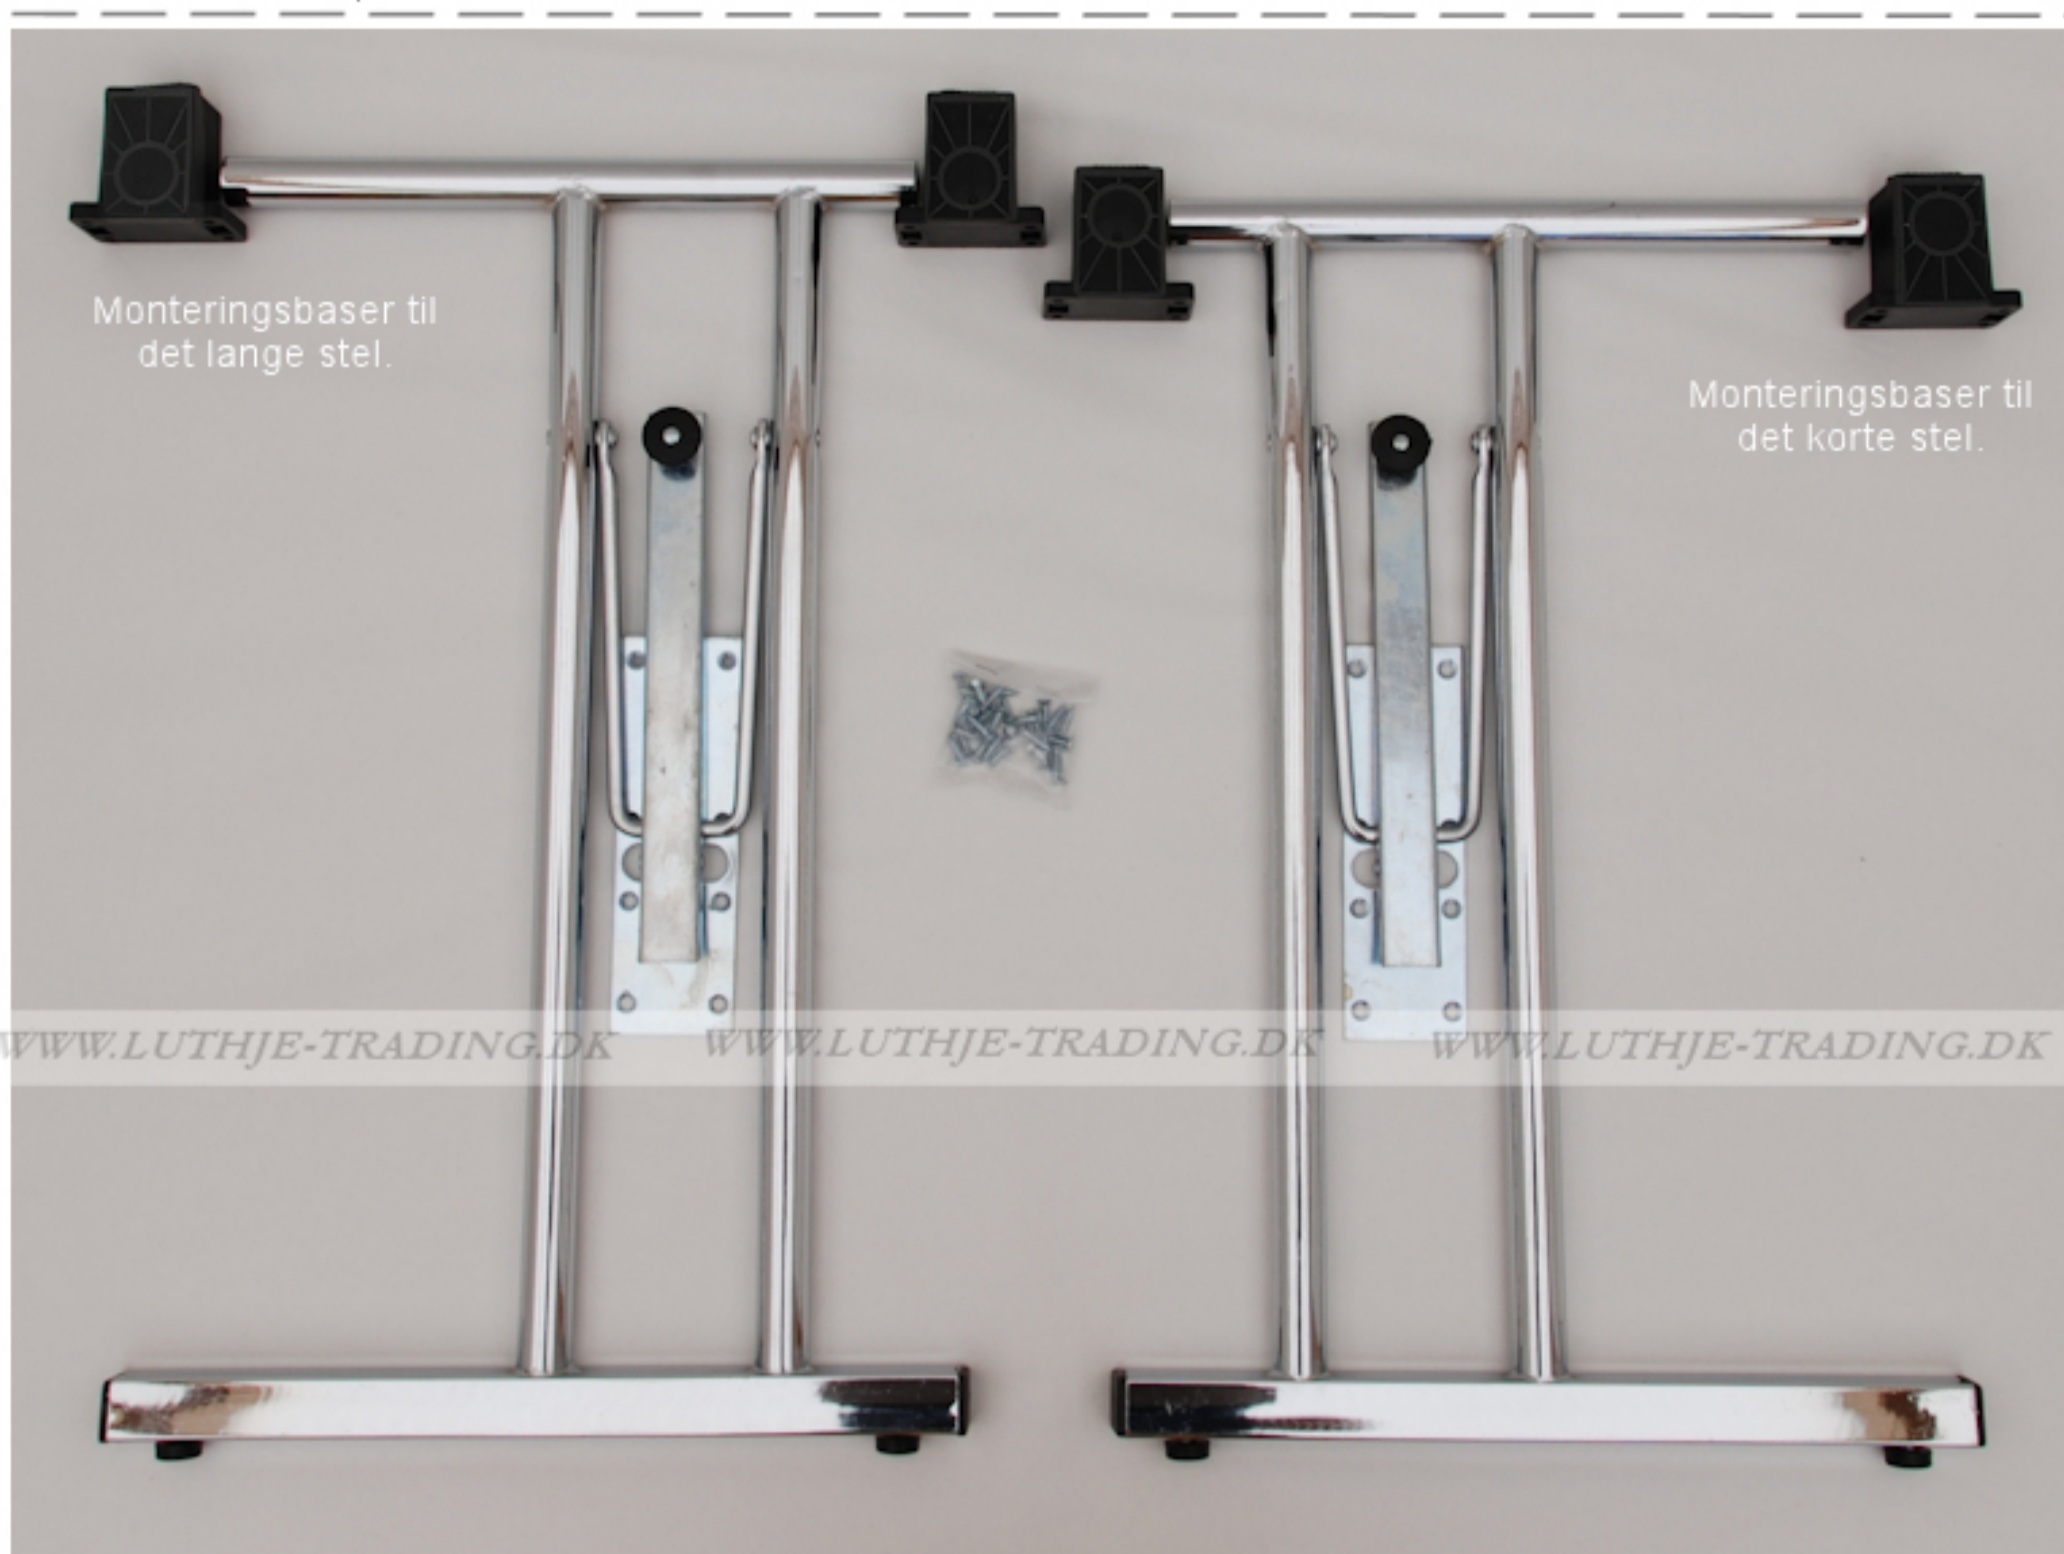

Billige klapborde (høj kvalitet)
til konference, eksamen, kantine m.m.

Mål: 120 x 45 cm. x H: 72 cm.
Vægt: 13,45 kg.

WWW.LUTHJE-TRADING.DK

WWW.LUTHJE-TRADING.DK

WWW.LUTHJE-TRADING.DK

WWW.LUTHJE-TRADING.DK

Bordplade:
22 mm. melamin med ABS kant 1,5 mm.

Fås i farverne:
Ahorn
Bøg
Gråhvid
Antrazitgrå

Stel:
Krom, monteret på kraftige nylon baser, som også fungerer som afstandsstykker ved stabling. Låsemekanismen er let at bruge og unik, fordi stellet bliver styret i alle positioner. Der er stilleskruer på bordbenene.

Saml selv borde.
Spar penge ved selv at montere stellet på bordpladen. Hullerne er forboret i bordpladen og skruer medfølger. Det tager ca. 5-10 minutter at samle bordet.

Bordet er solidt og står meget stabilt

Monteringsbaser til det lange stel.

Monteringsbaser til det korte stel.

Der er 2 højder på bordbenene, så at bordbene kan overlappe i foldet tilstand. Monteringsbaserne udligner højdeforskellene, når stellet er foldet ud.