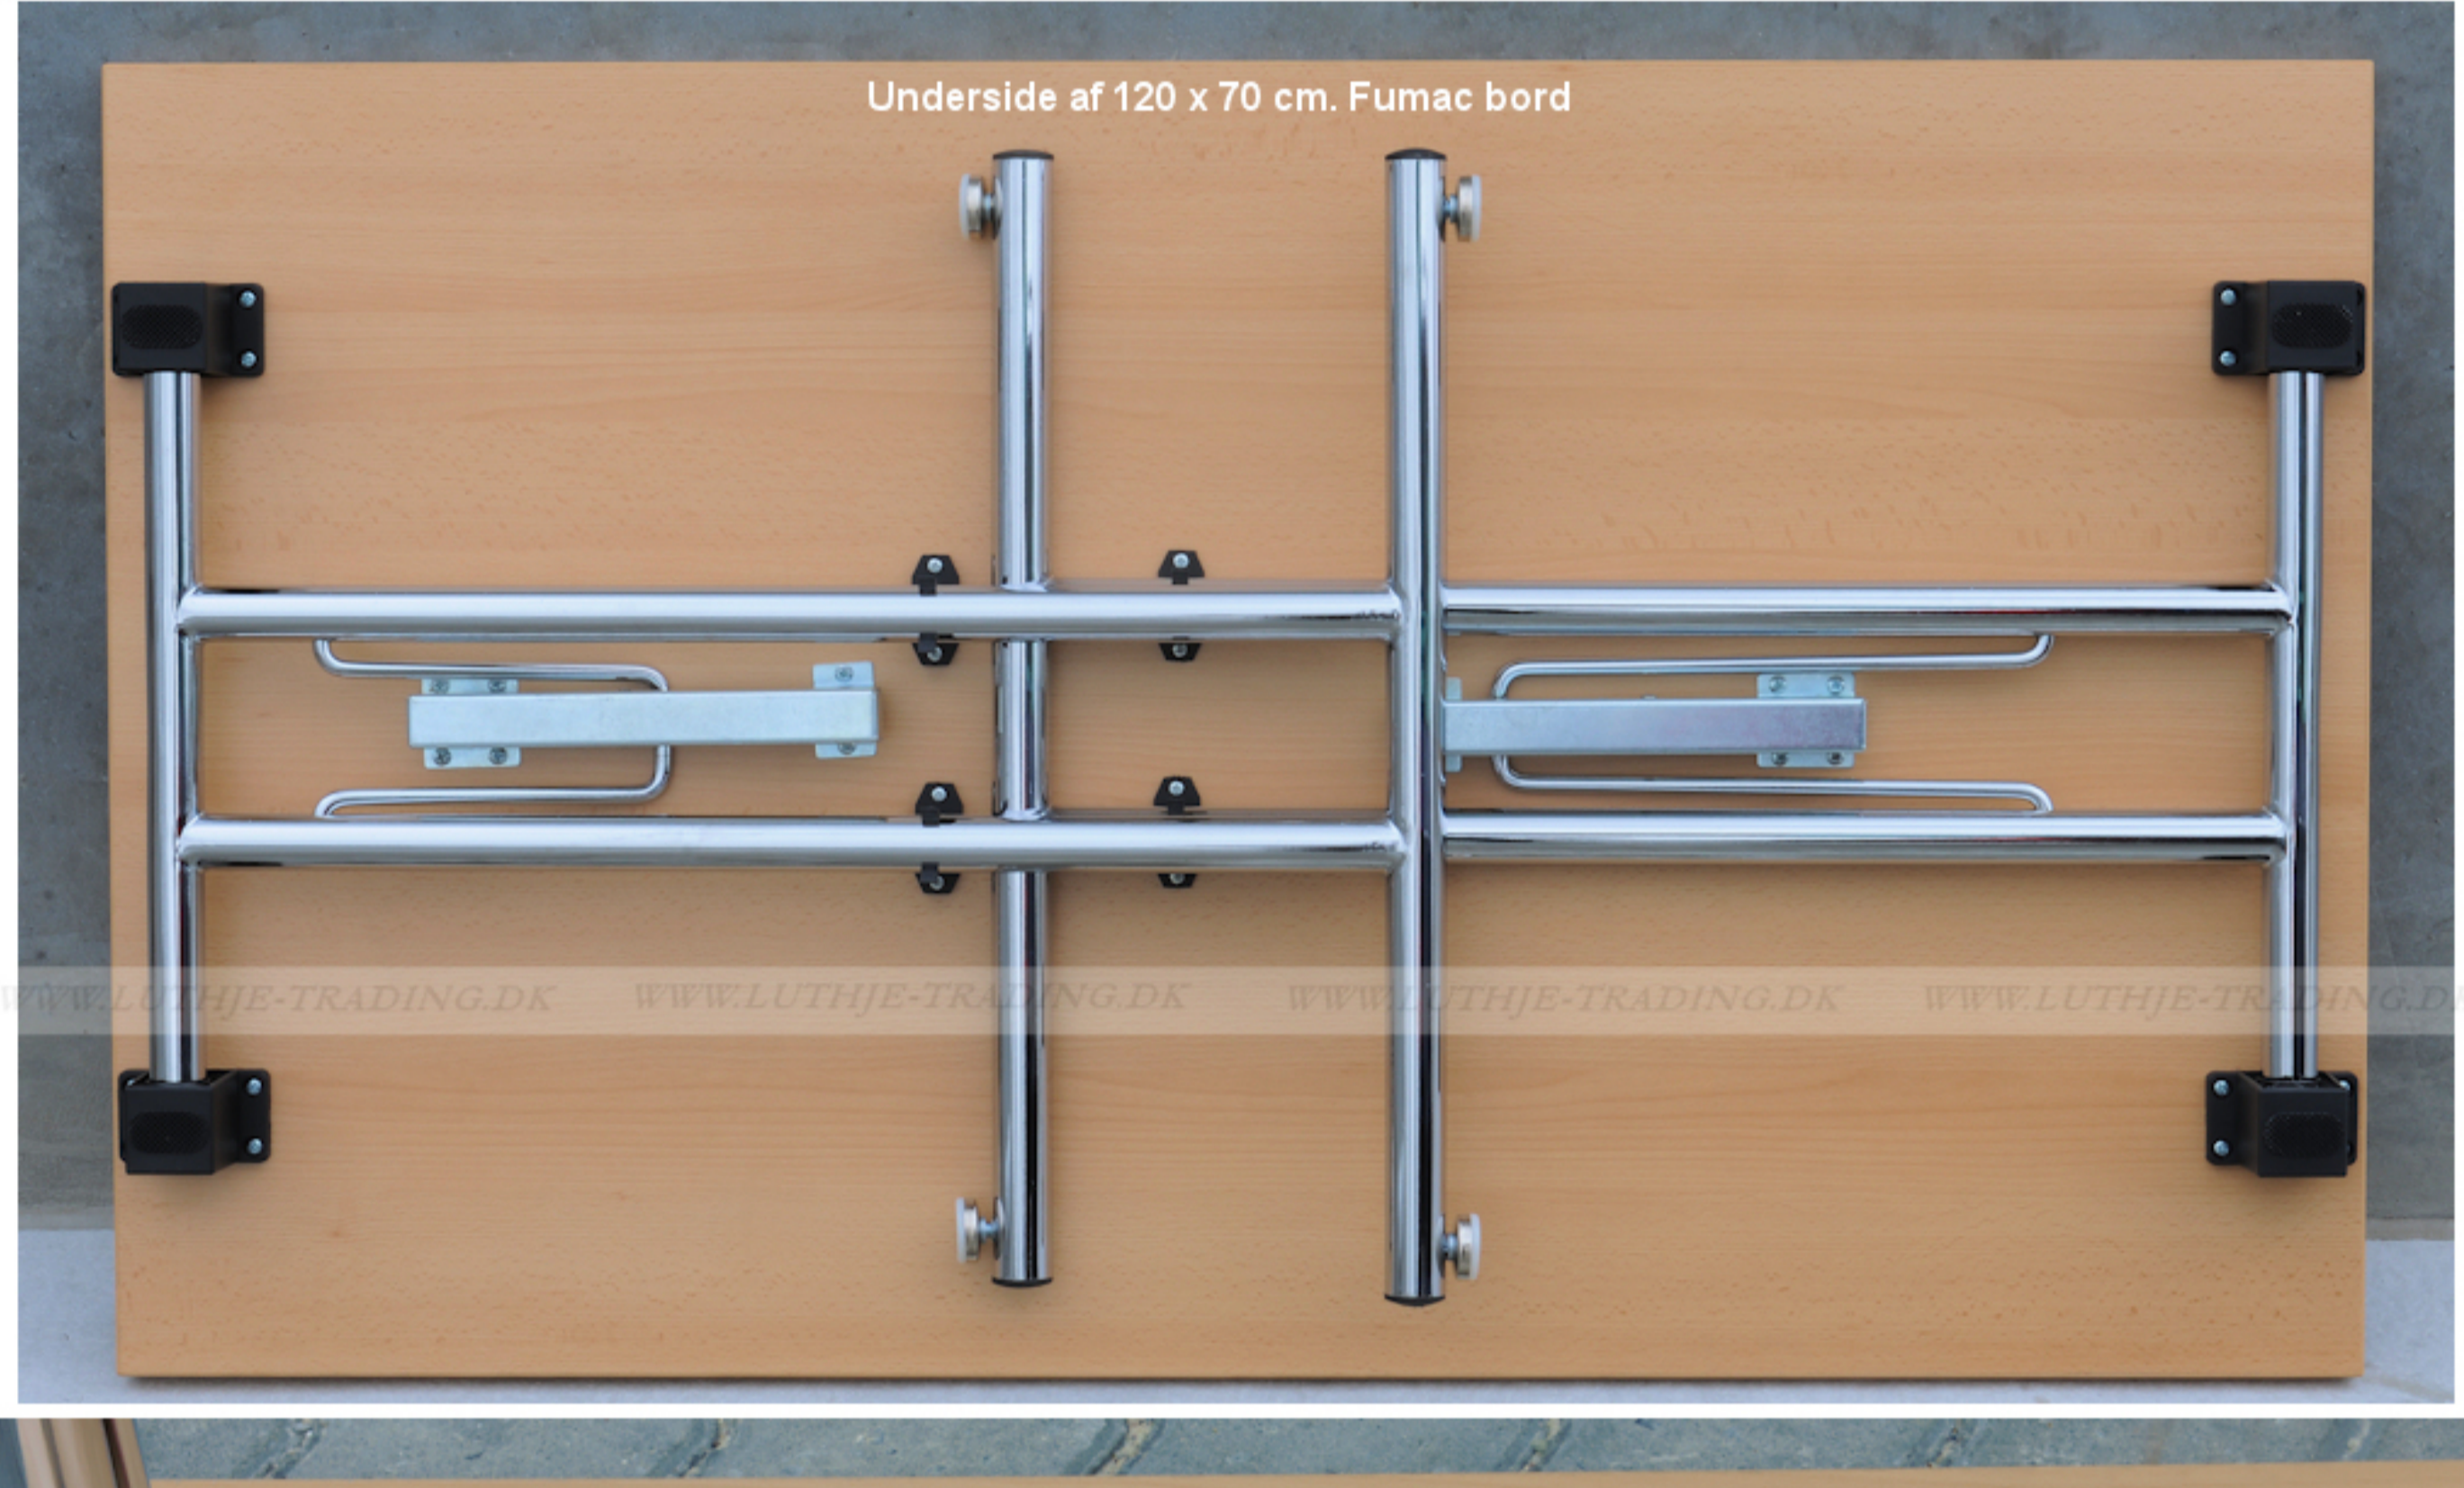

FUMAC®

Serie 1500 borde

En bordserie fra Fumac som står meget stabilt

Længde 120 cm
 Bredde 70 cm
 Højde 74,5 cm
 Vægt 17,5 kg

Antal bordpladser

4

5
 Ars
 Garanti

Stel: Krom rørstel 30/32 mm med stilleskruer. (FÅS OGSÅ MED HJUL)

Bordplade: Decor laminat 22 mm med ABS kant fås i ahorn - bøg - hvid - lys grå.

Som standard på bordene, er der glidere til at justere bordet stabilt for ujævnheder på gulv