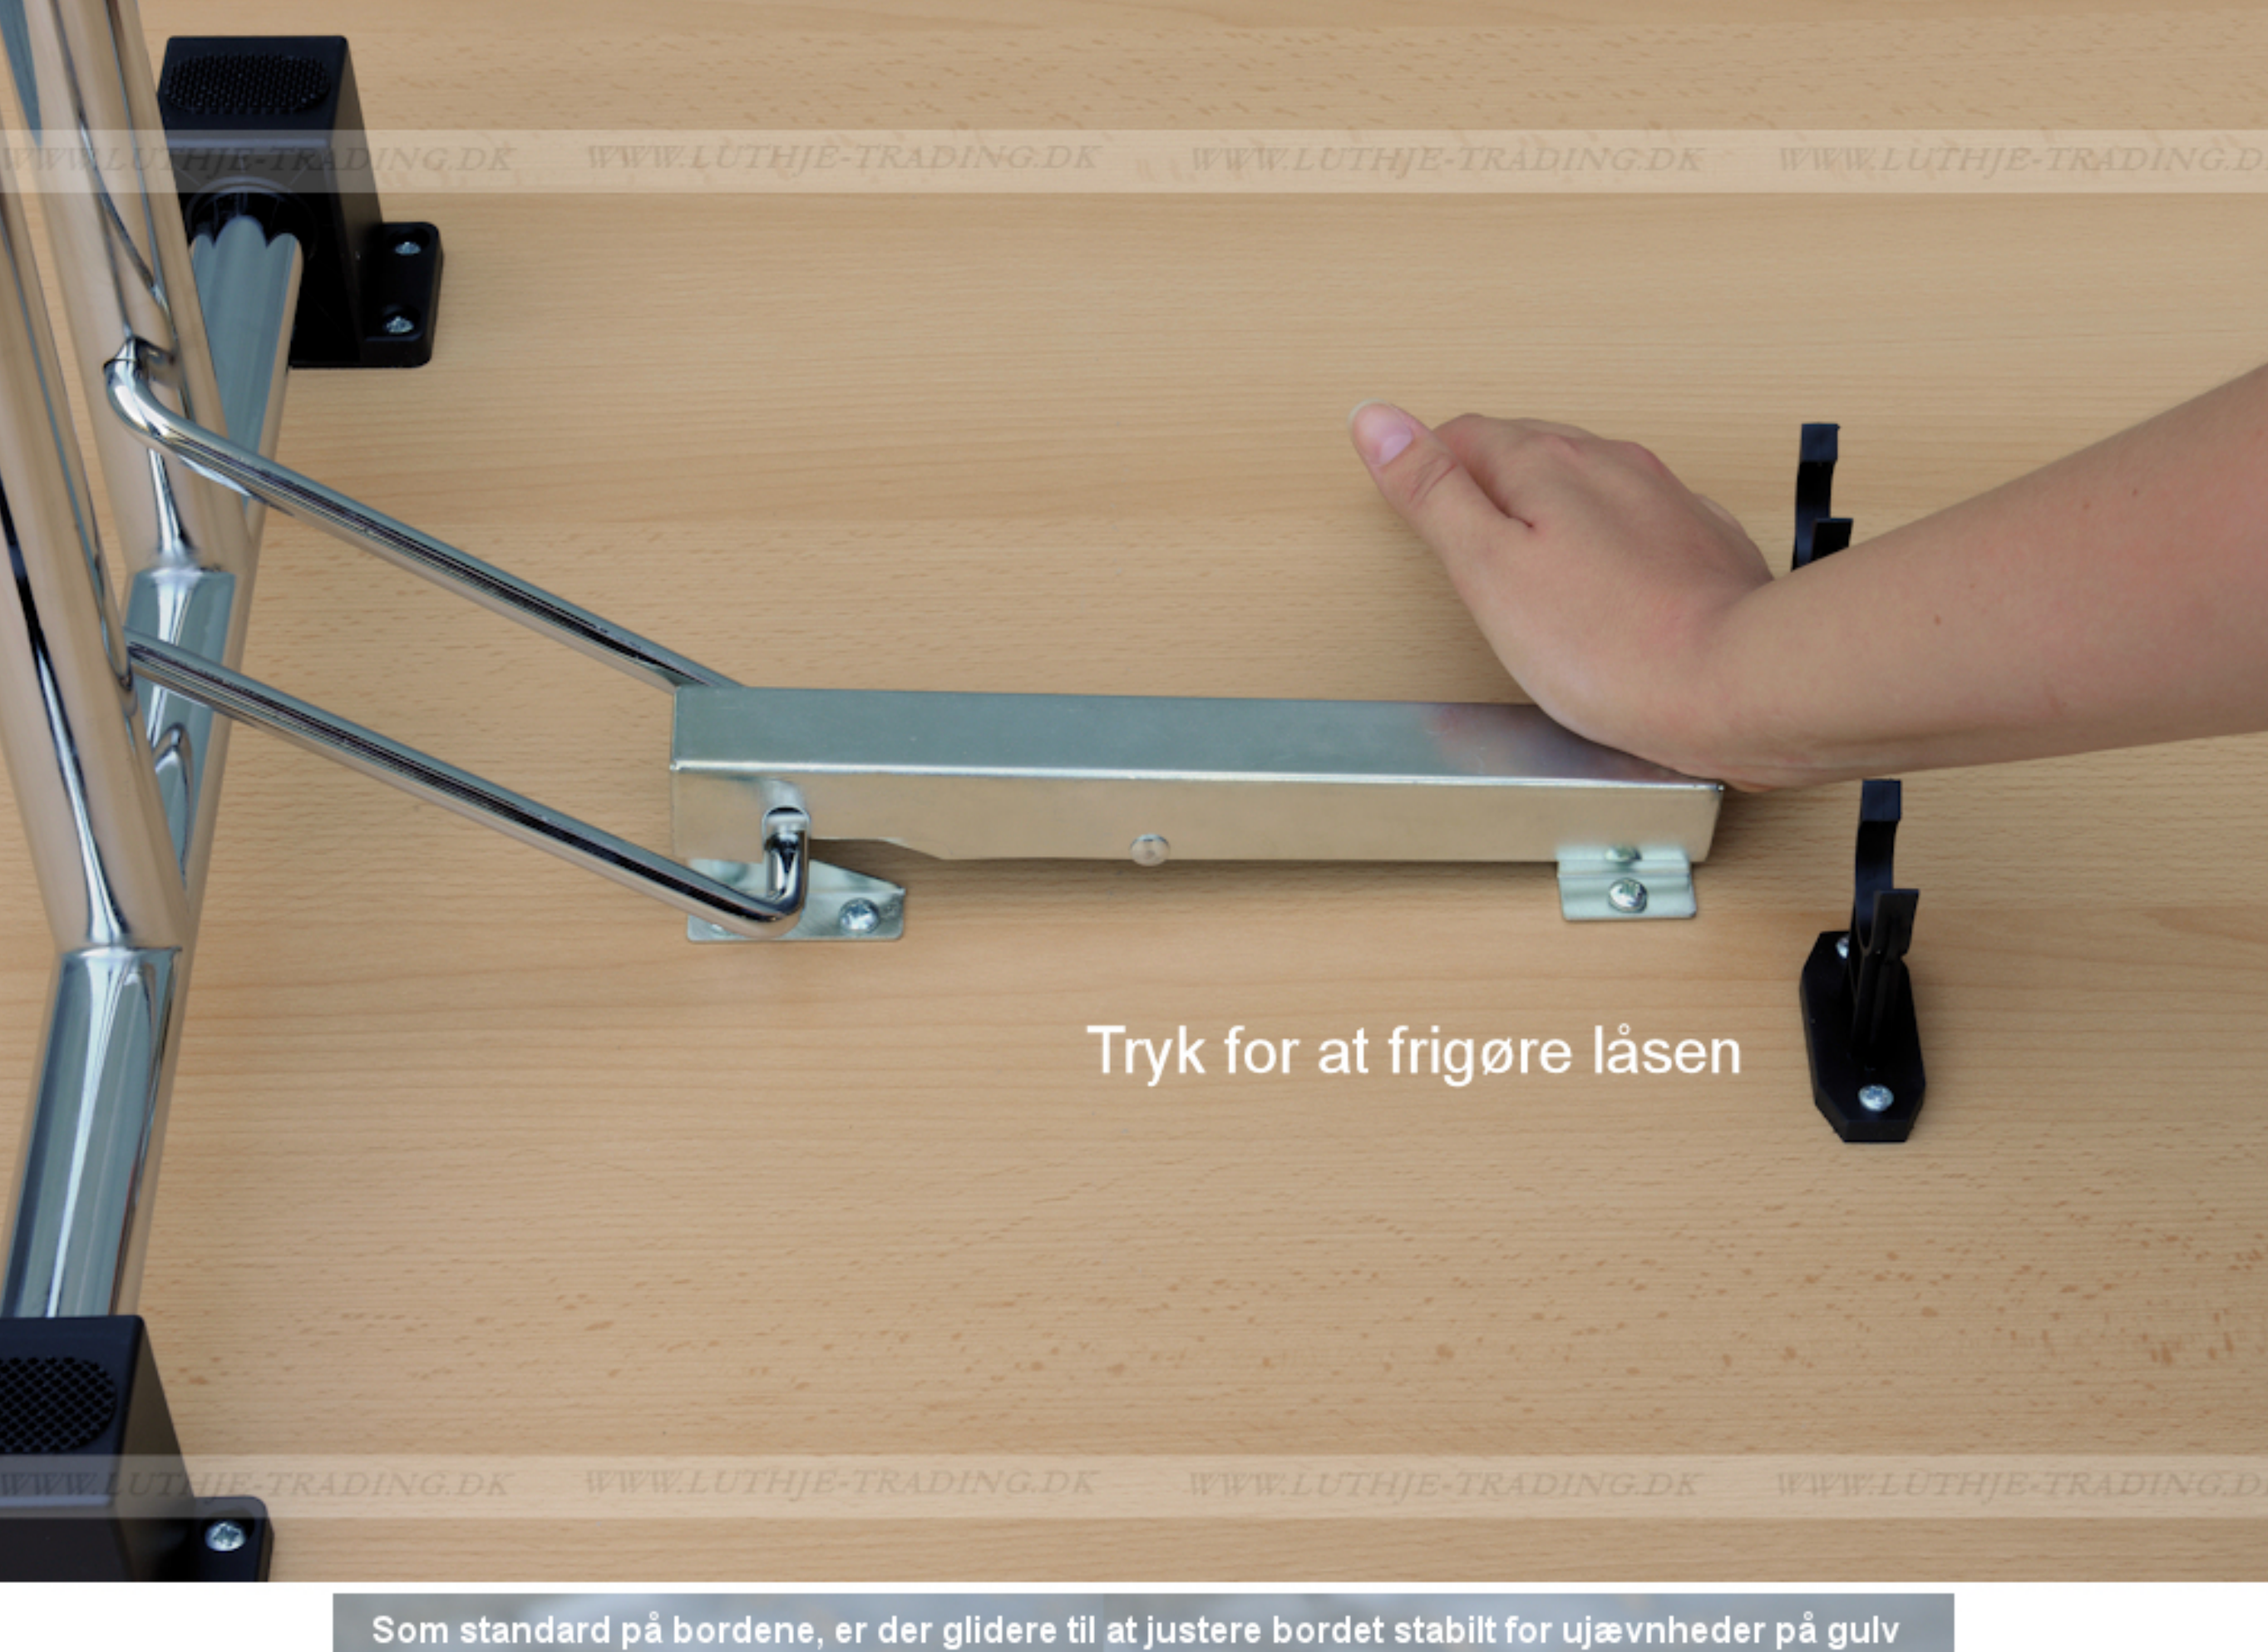

FUMAC®

Serie 1500 borde

En bordserie fra Fumac som står meget stabilt

Længde 120 cm
 Bredde 70 cm
 Højde 74,5 cm
 Vægt 17,5 kg

Antal bordpladser

4

5
 Ars
 Garanti

Stel: Krom rørstel 30/32 mm med stilleskruer. (FÅS OGSÅ MED HJUL)

Bordplade: Decor laminat 22 mm med ABS kant fås i ahorn - bøg - hvid - lys grå.

Bordet leveres samlet

Som standard på bordene, er der glidere til at justere bordet stabilt for ujævnheder på gulv