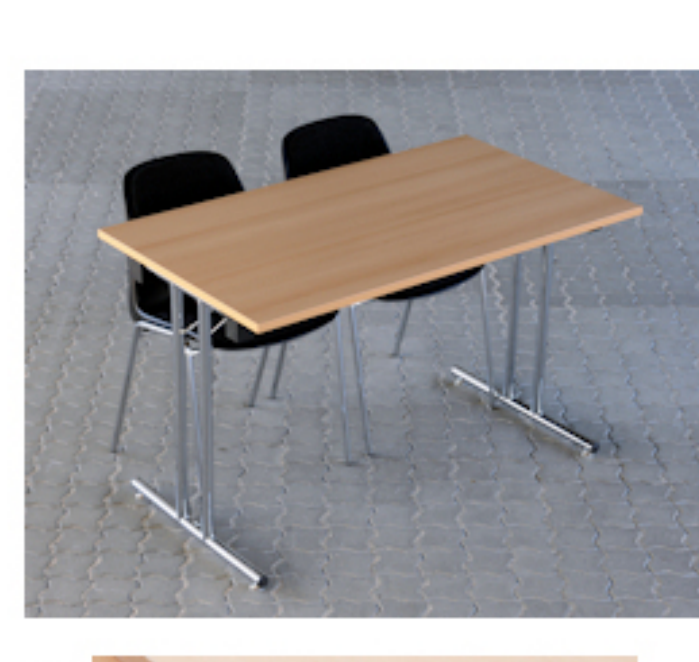

FUMAC®

Serie 1500 borde

En bordserie fra Fumac som står meget stabilt

Længde 120 cm
 Bredde 70 cm
 Højde 74,5 cm
 Vægt 17,5 kg

Antal bordpladser

4

5
 Ars
 Garanti

Stel: Krom rørstel 30/32 mm med stilleskruer. (FÅS OGSÅ MED HJUL)

Bordplade: Decor laminat 22 mm med ABS kant fås i ahorn - bøg - hvid - lys grå.

Som standard på bordene, er der glidere til at justere bordet stabilt for ujævnheder på gulv