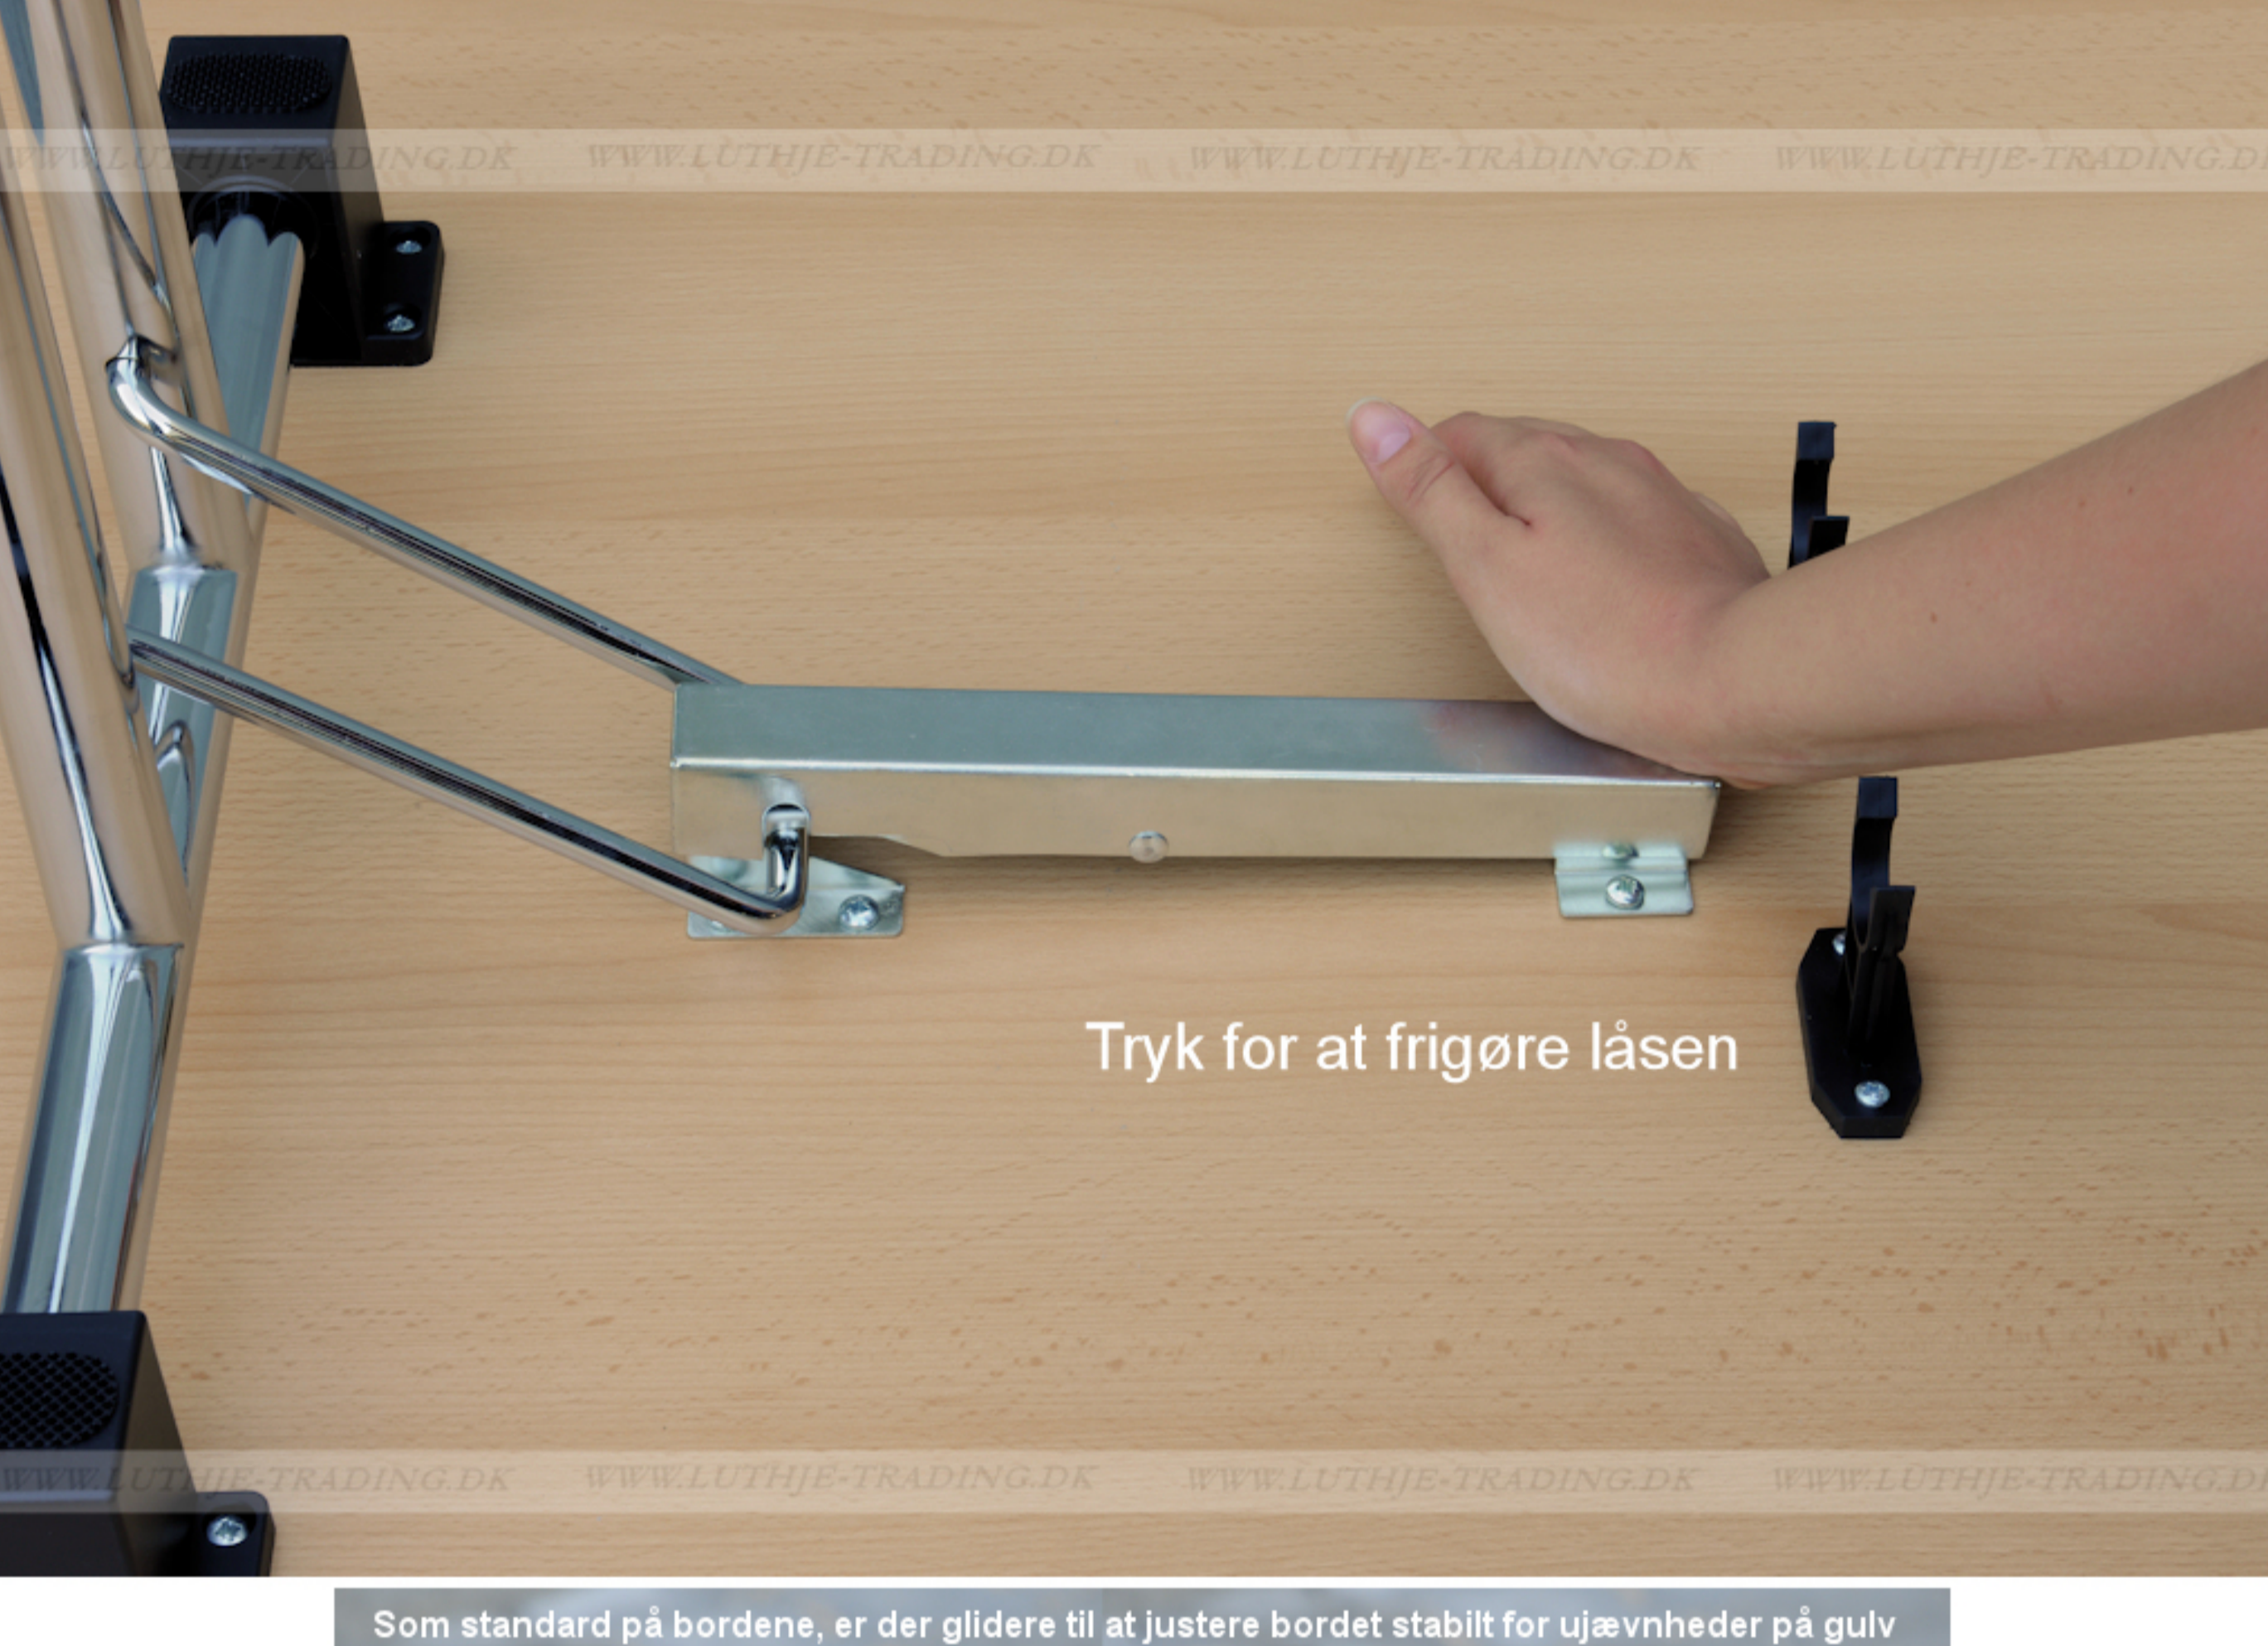

FUMAC®

Serie 1500 borde

En bordserie fra Fumac som står meget stabilt

Længde 120 cm
 Bredde 70 cm
 Højde 74,5 cm
 Vægt 17,5 kg

Antal bordpladser

4

5
 Ars
 Garanti

Stel: Krom rørstel 30/32 mm med stilleskruer. (FÅS OGSÅ MED HJUL)

Bordplade: Decor laminat 22 mm med ABS kant fås i ahorn - bøg - hvid - lys grå.

Som standard på bordene, er der glidere til at justere bordet stabilt for ujævnheder på gulv