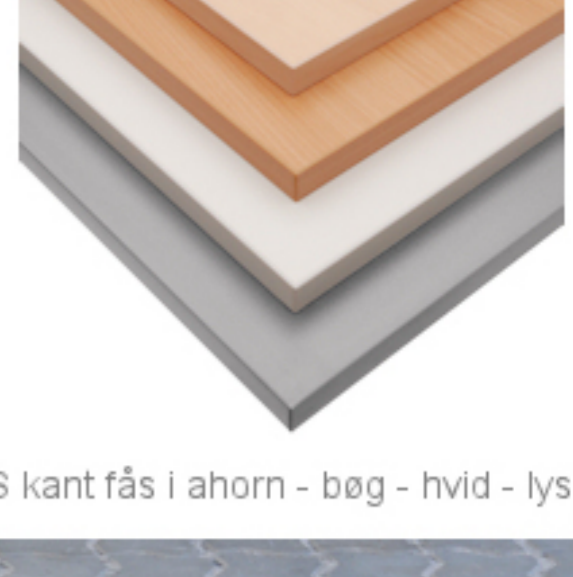

FUMAC®

Serie 1500 borde

Længde	120 cm
Bredde	60 cm
Højde	74,5 cm
Vægt	16 kg
Antal bordpladser	

Bordet leveres samlet

Stel: Krom rørstel 30/32 mm med stilleskruer, (FÅS OGSÅ MED HJUL) **Bordplade:** Decor laminat 22 mm med ABS kant fås i ahorn - bøg - hvid - lys grå.

Som standard på bordene, er der glidere til at justere bordet stabilt for ujævnheder på gulv