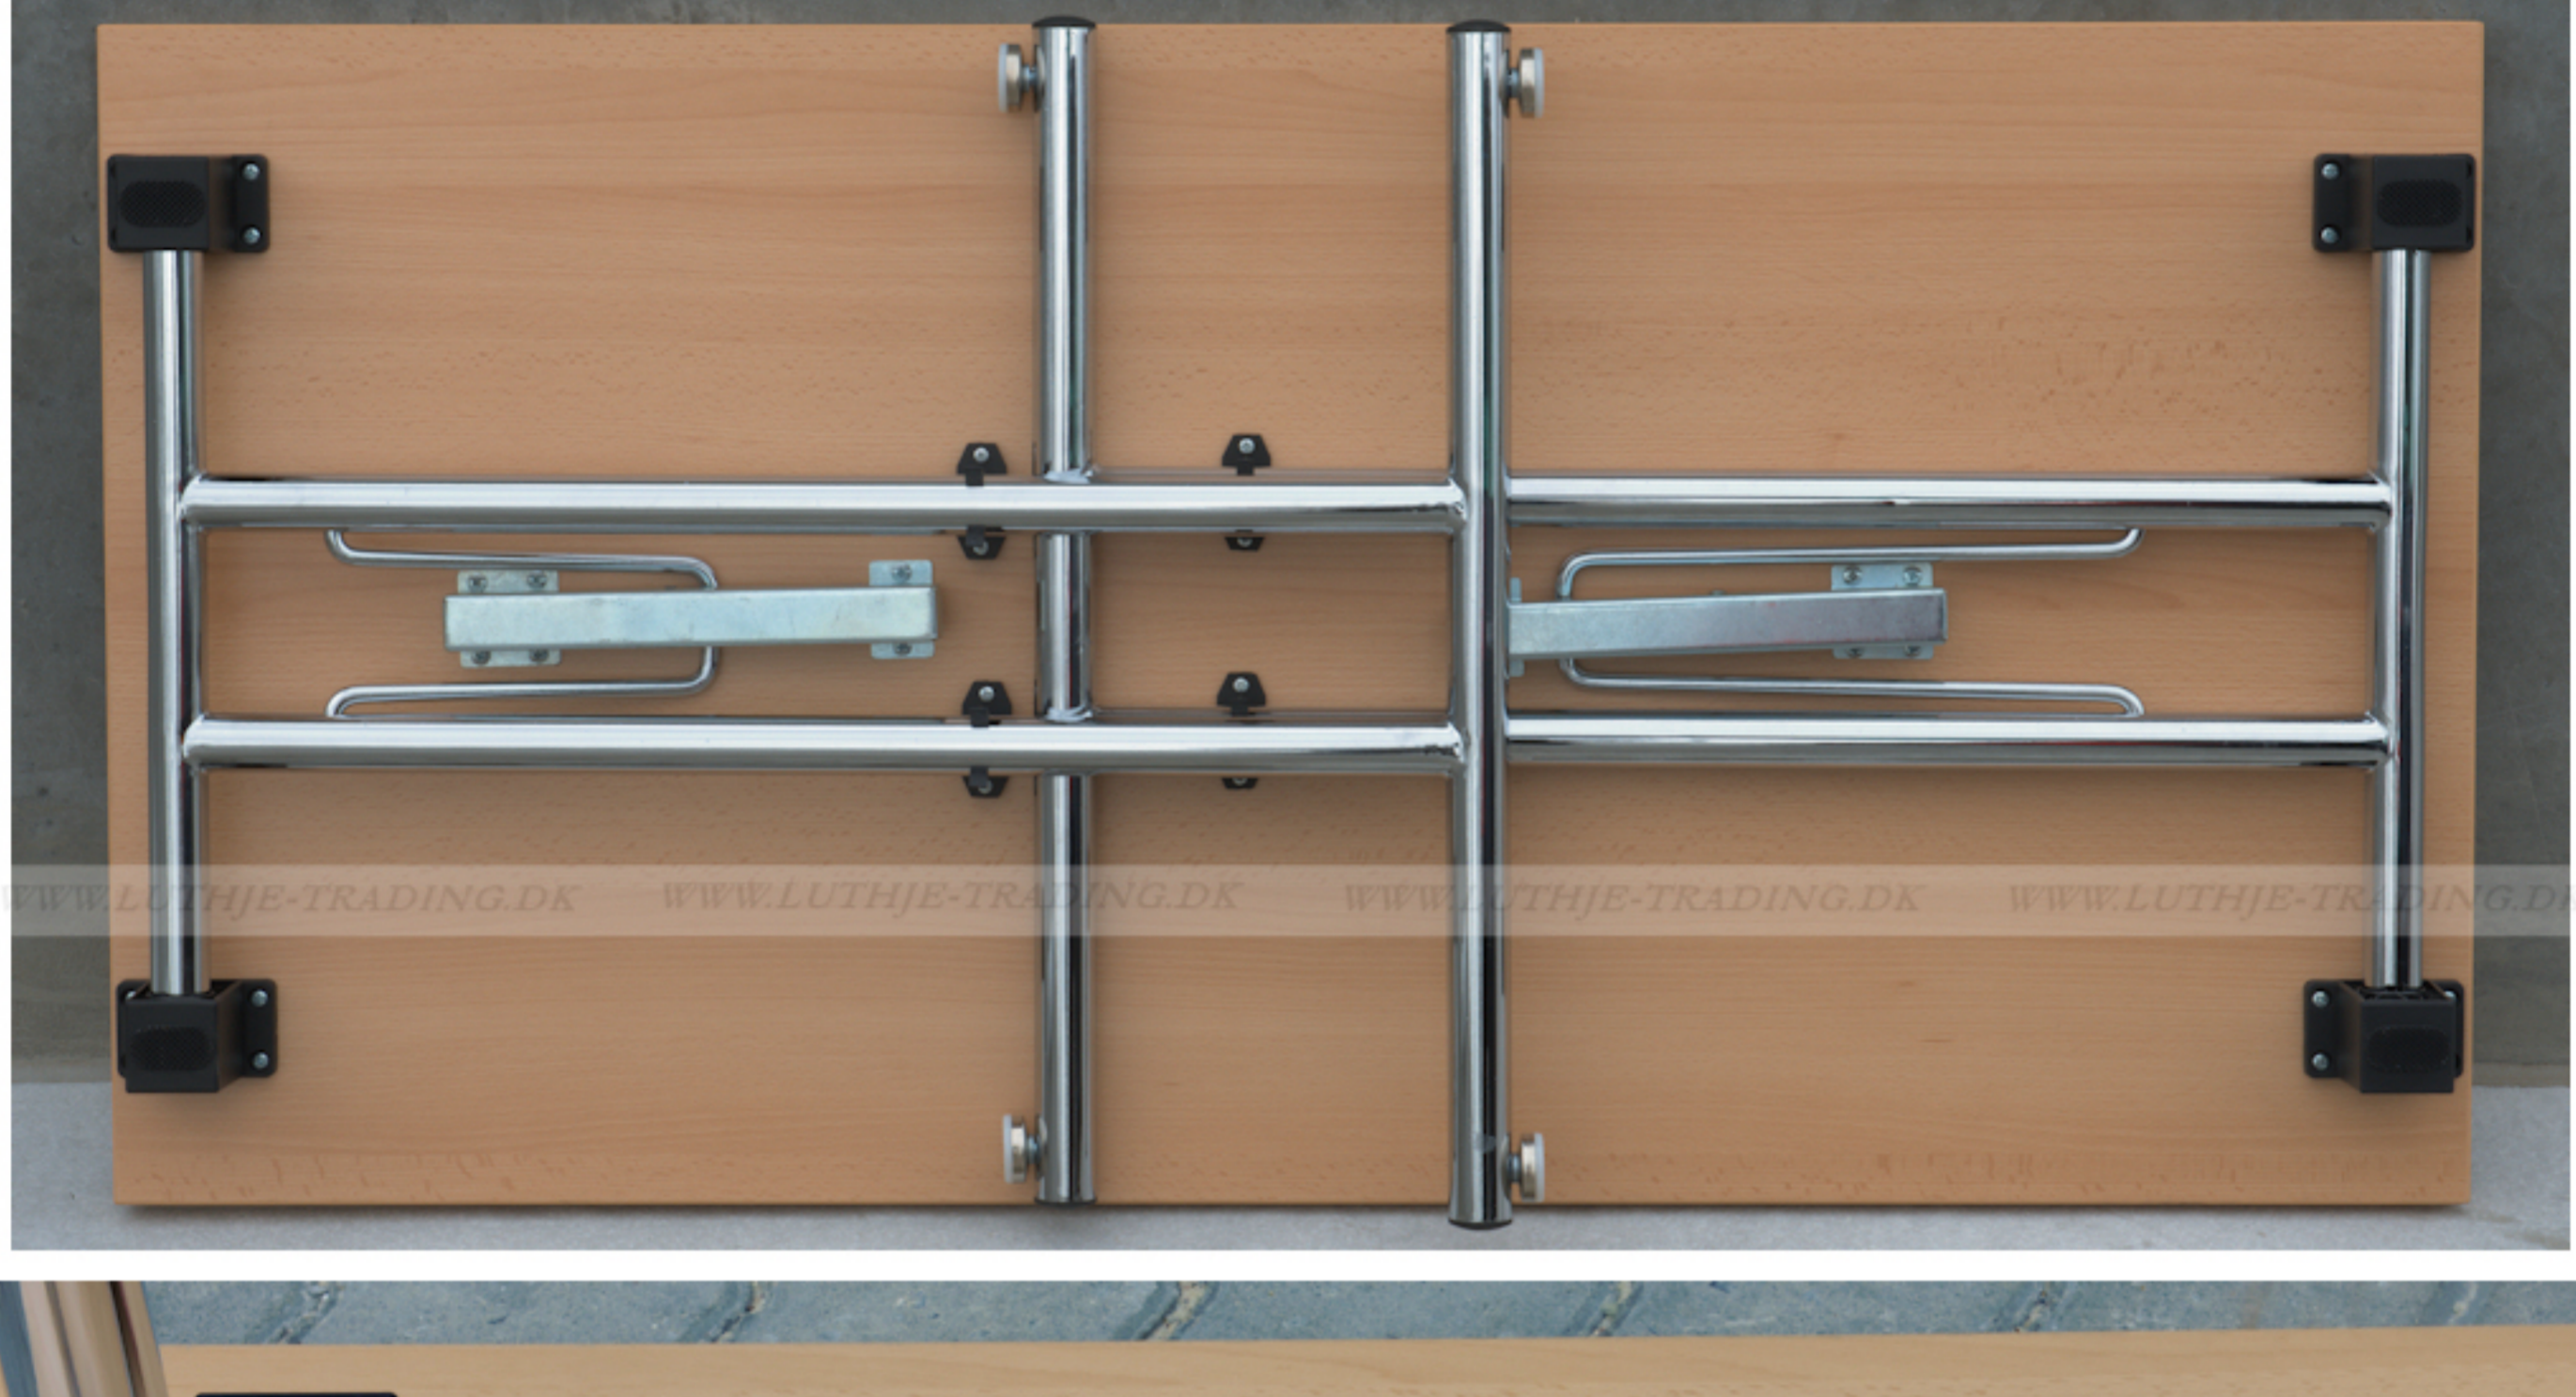

FUMAC®

Serie 1500 borde

Længde	120 cm
Bredde	60 cm
Højde	74,5 cm
Vægt	16 kg
Antal bordpladser	

Bordet leveres samlet

Stel: Krom rørstel 30/32 mm med stilleskruer, (FÅS OGSÅ MED HJUL) **Bordplade:** Decor laminat 22 mm med ABS kant fås i ahorn - bøg - hvid - lys grå.

Som standard på bordene, er der glidere til at justere bordet stabilt for ujævnheder på gulv