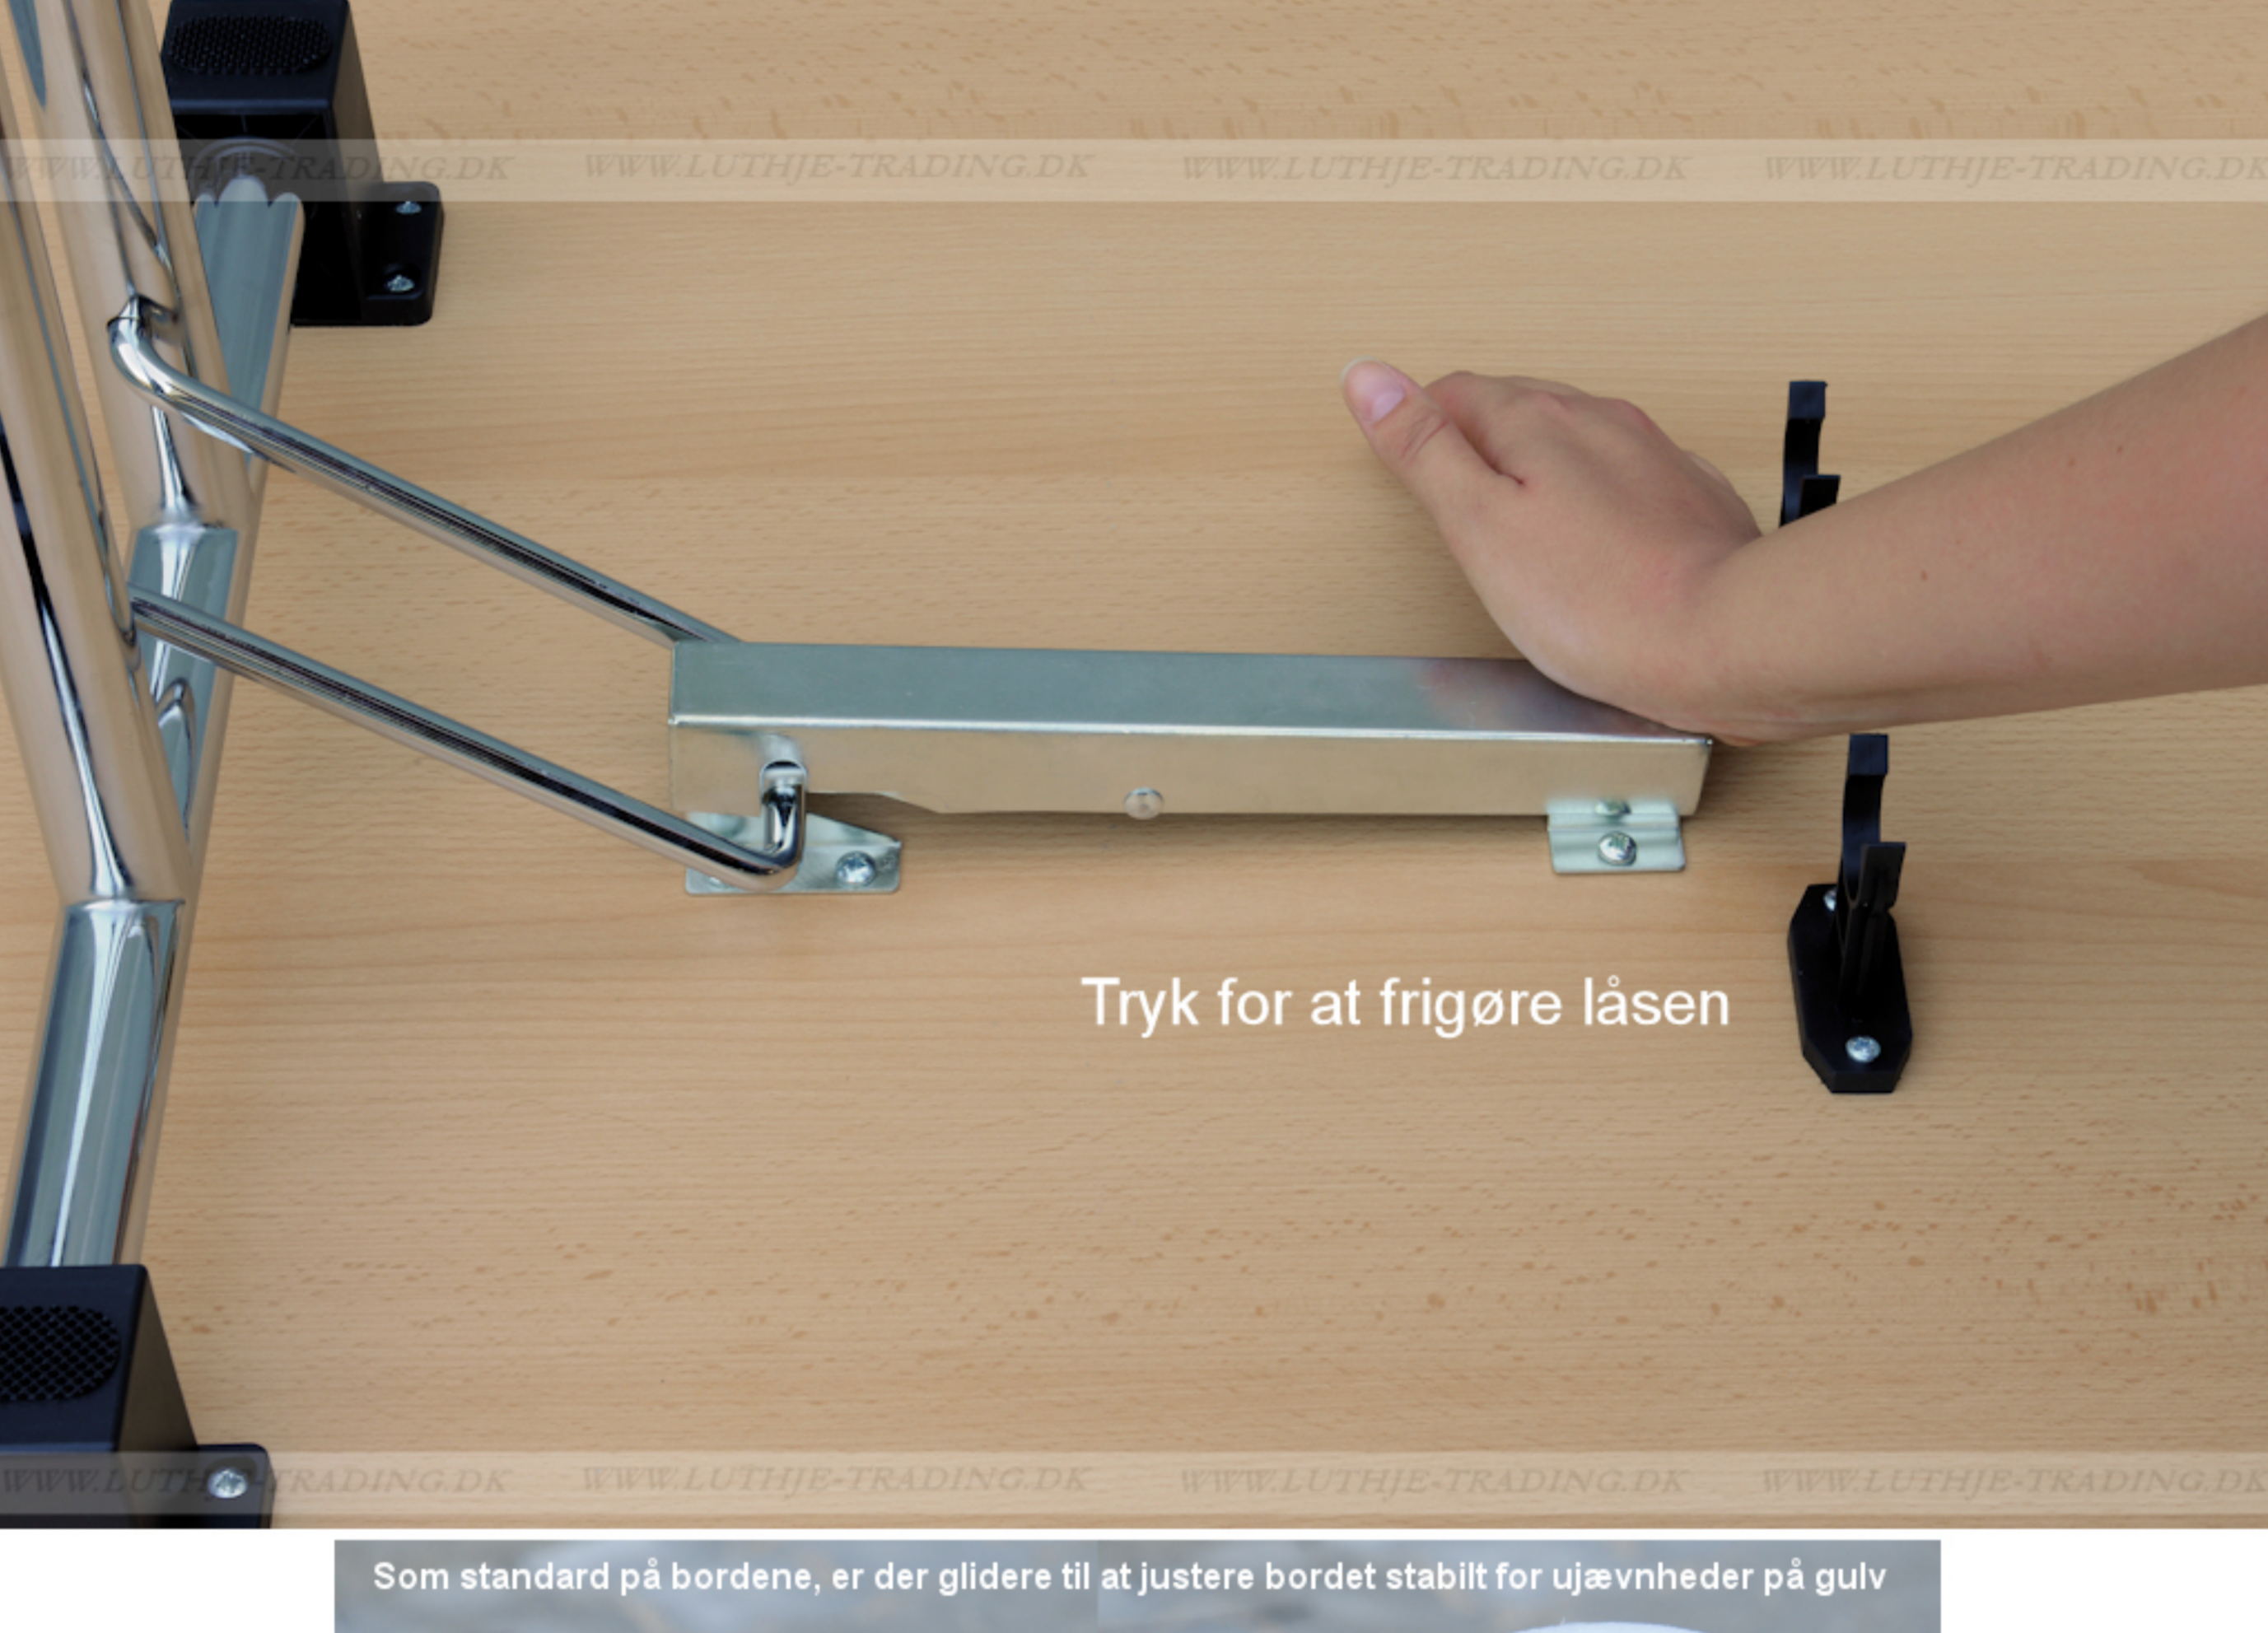

FUMAC®

Serie 1500 borde

- Længde 120 cm
- Bredde 60 cm
- Højde 74,5 cm
- Vægt 16 kg

Antal bordpladser

Bordet leveres samlet

Stel: Krom rørstel 30/32 mm med stilleskruer, (FÅS OGSÅ MED HJUL)

Bordplade: Decor laminat 22 mm med ABS kant fås i ahorn - bøg - hvid - lys grå.

Som standard på bordene, er der glidere til at justere bordet stabilt for ujævnheder på gulv