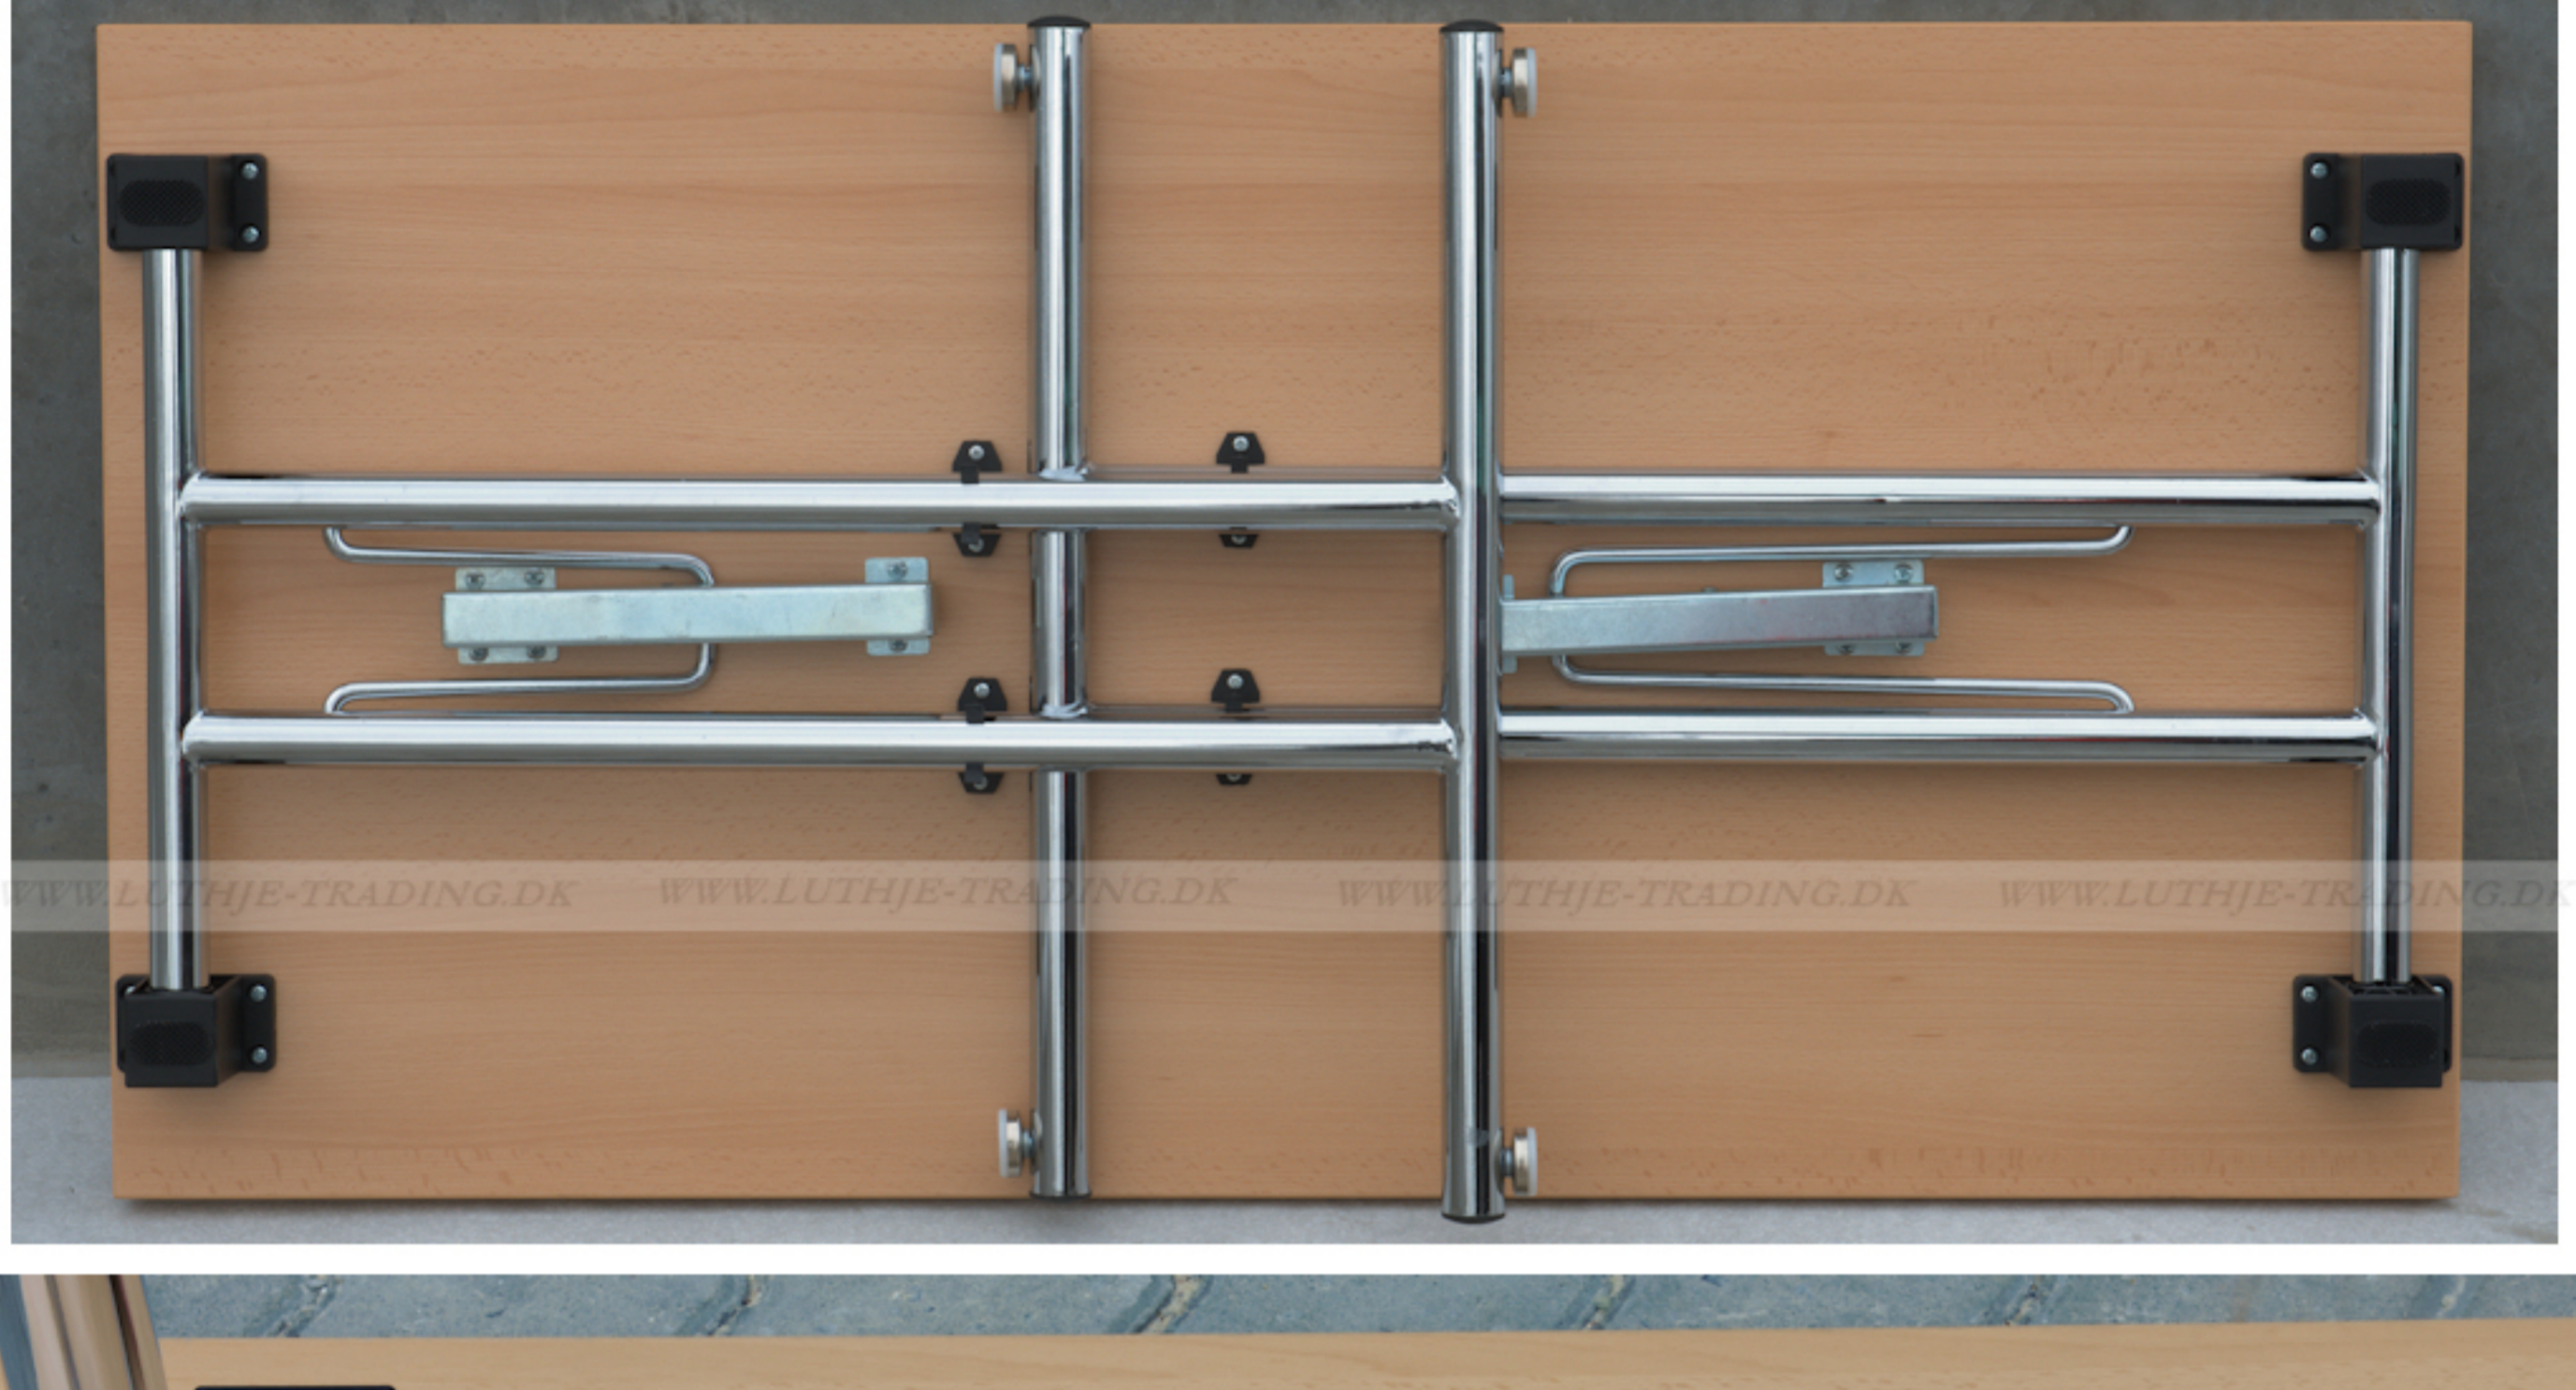

FUMAC®

Serie 1500 borde

- Længde 120 cm
- Bredde 60 cm
- Højde 74,5 cm
- Vægt 16 kg

Antal bordpladser

Bordet leveres samlet

Stel: Krom rørstel 30/32 mm med stilleskruer, (FÅS OGSÅ MED HJUL)

Bordplade: Decor laminat 22 mm med ABS kant fås i ahorn - bøg - hvid - lys grå.

Som standard på bordene, er der glidere til at justere bordet stabilt for ujævnheder på gulv