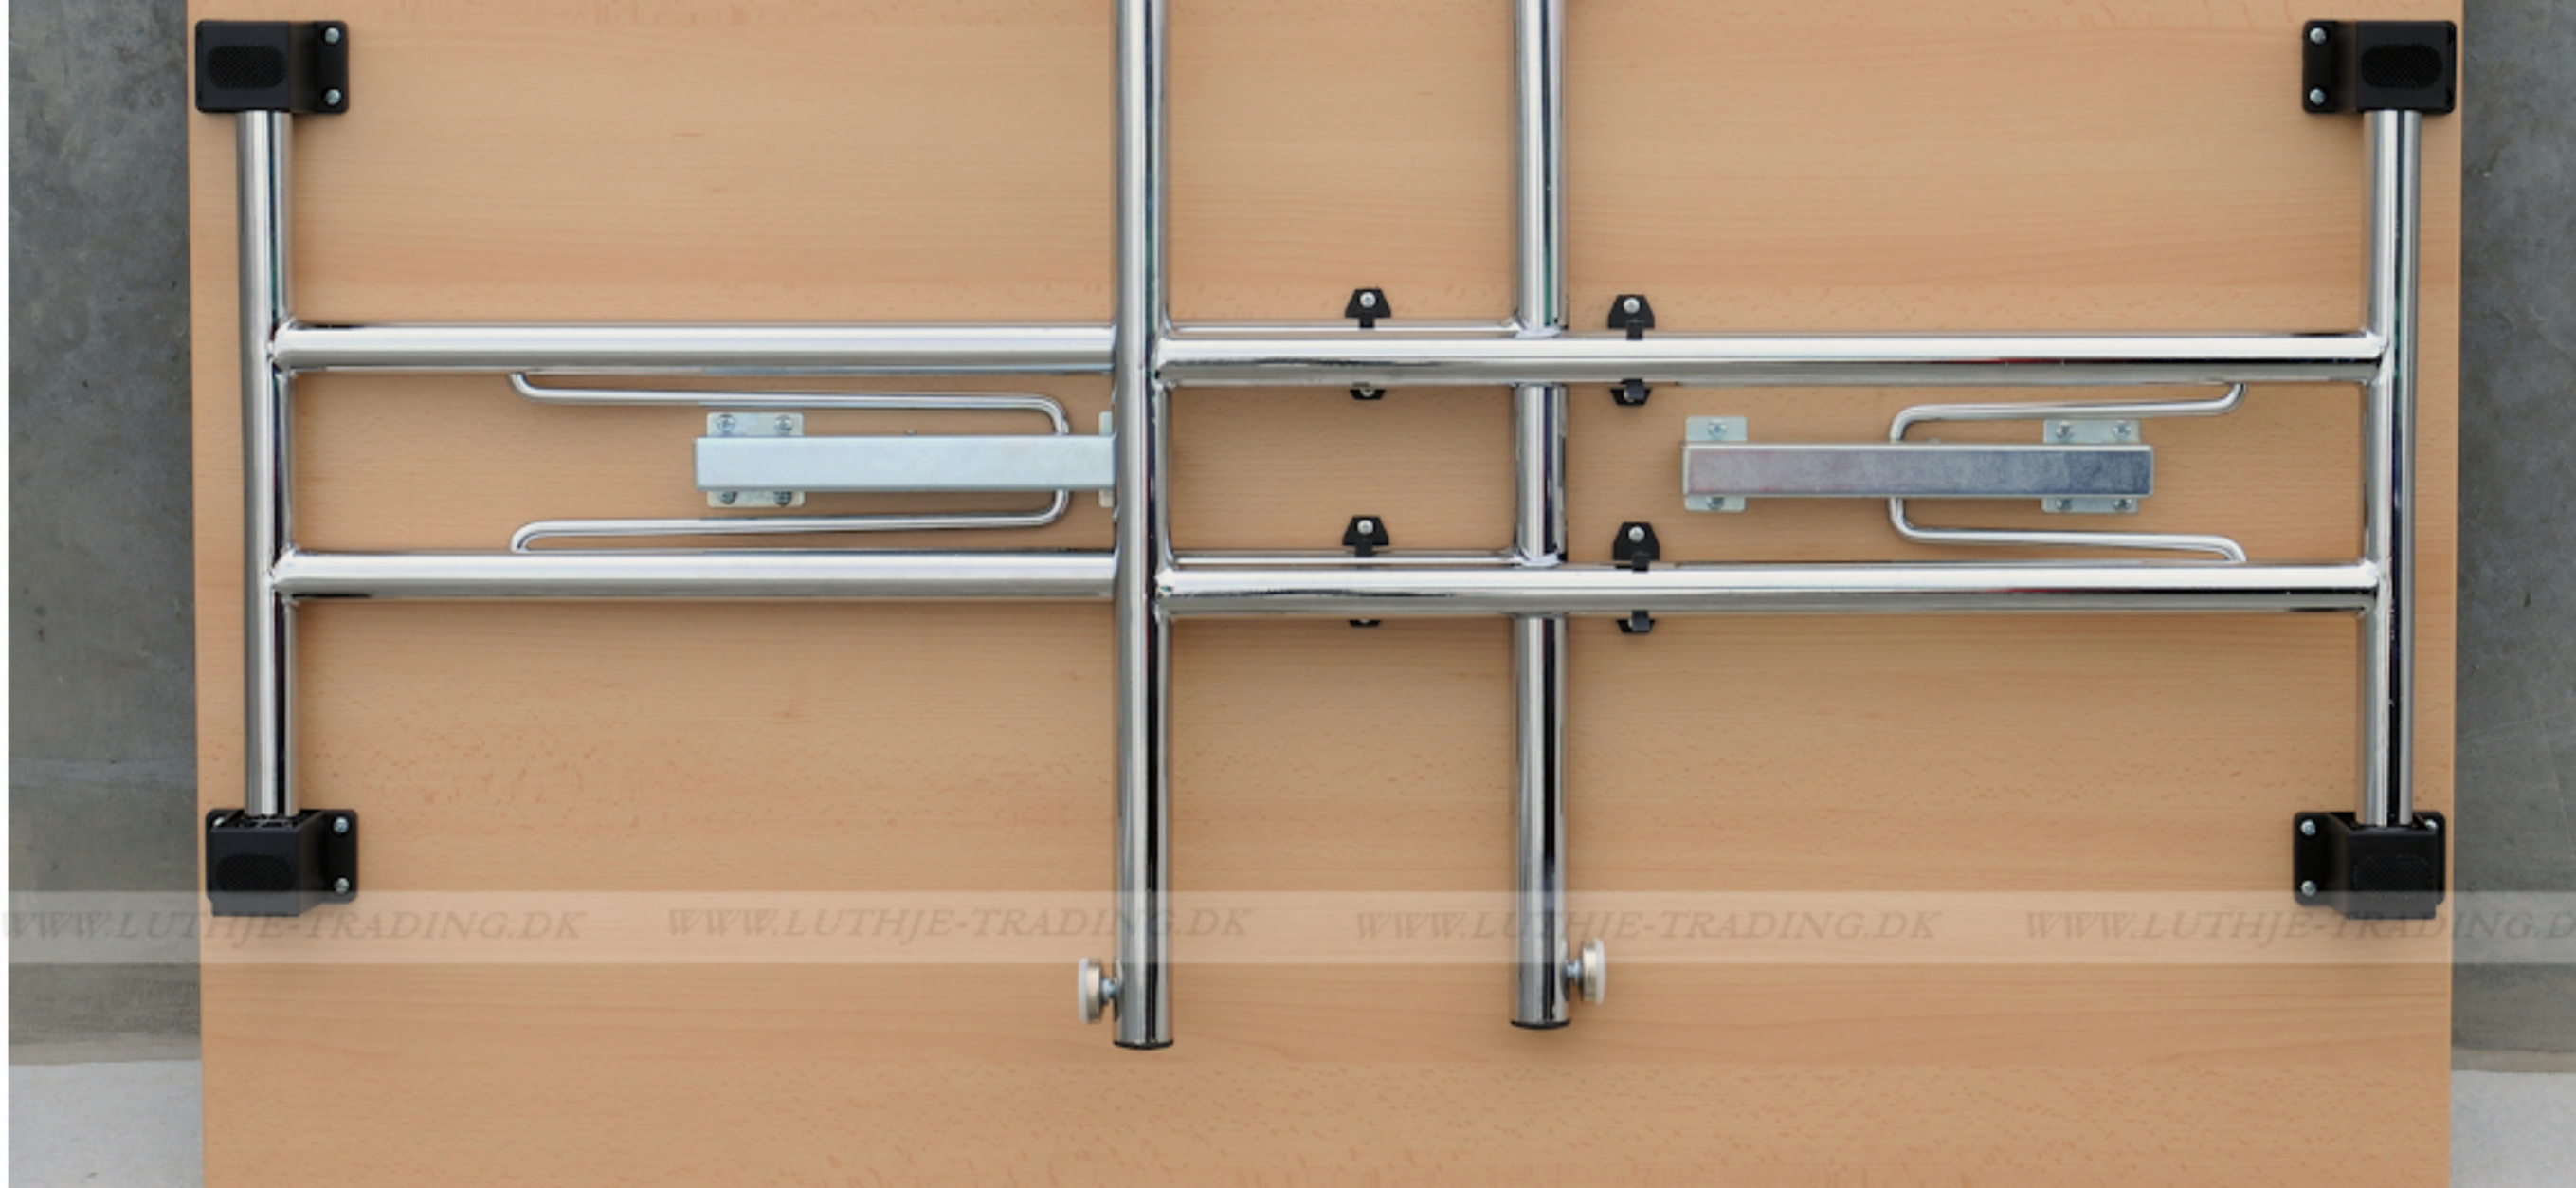

FUMAC®

Serie 1500 borde

En bordserie fra Fumac som står meget stabilt

Længde	120 cm
Bredde	80 cm
Højde	74,5 cm
Vægt	19 kg
Antal bordpladser	

Bordet leveres samlet

Stel:

Krom rørstel 30/32 mm med stilleskruer. (FÅS OGSÅ MED HJUL)

Bordplade:

Decor laminat 22 mm med ABS kant fås i ahorn - bøg - hvid - lys grå.

Underside af 120 x 80 cm. Fumac bord

Tryk for at frigøre låsen

Som standard på bordene, er der glide til at justere bordet stabilt for ujævnheder på gulv

Der kan monteres hjul med indbygget lås på den ene ben søjle