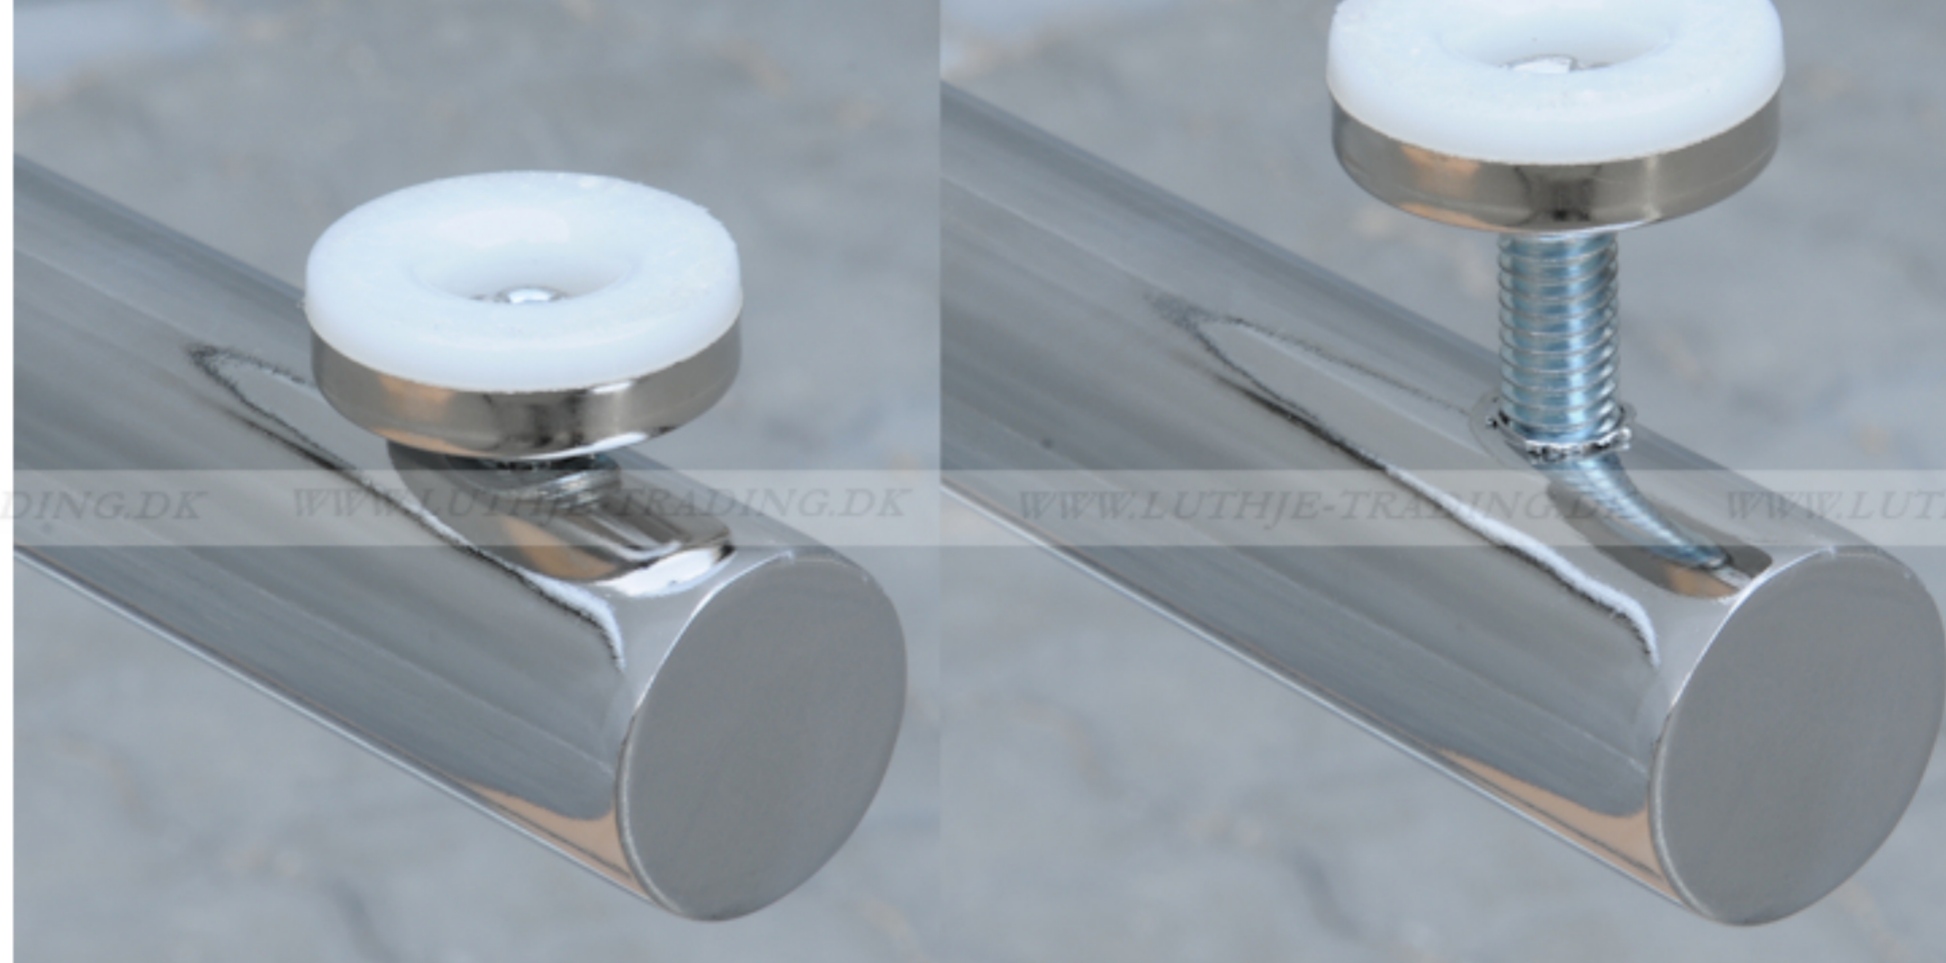

FUMAC®

Serie 1500 borde

En bordserie fra Fumac som står meget stabilt

Længde	120 cm
Bredde	80 cm
Højde	74,5 cm
Vægt	19 kg
Antal bordpladser	

Bordet leveres samlet

Stel:

Krom rørstel 30/32 mm med stilleskruer. (FÅS OGSÅ MED HJUL)

Bordplade:

Decor laminat 22 mm med ABS kant fås i ahorn - bøg - hvid - lys grå.

Underside af 120 x 80 cm. Fumac bord

Tryk for at frigøre låsen

Som standard på bordene, er der glide til at justere bordet stabilt for ujævnheder på gulv

Der kan monteres hjul med indbygget lås på den ene ben søjle