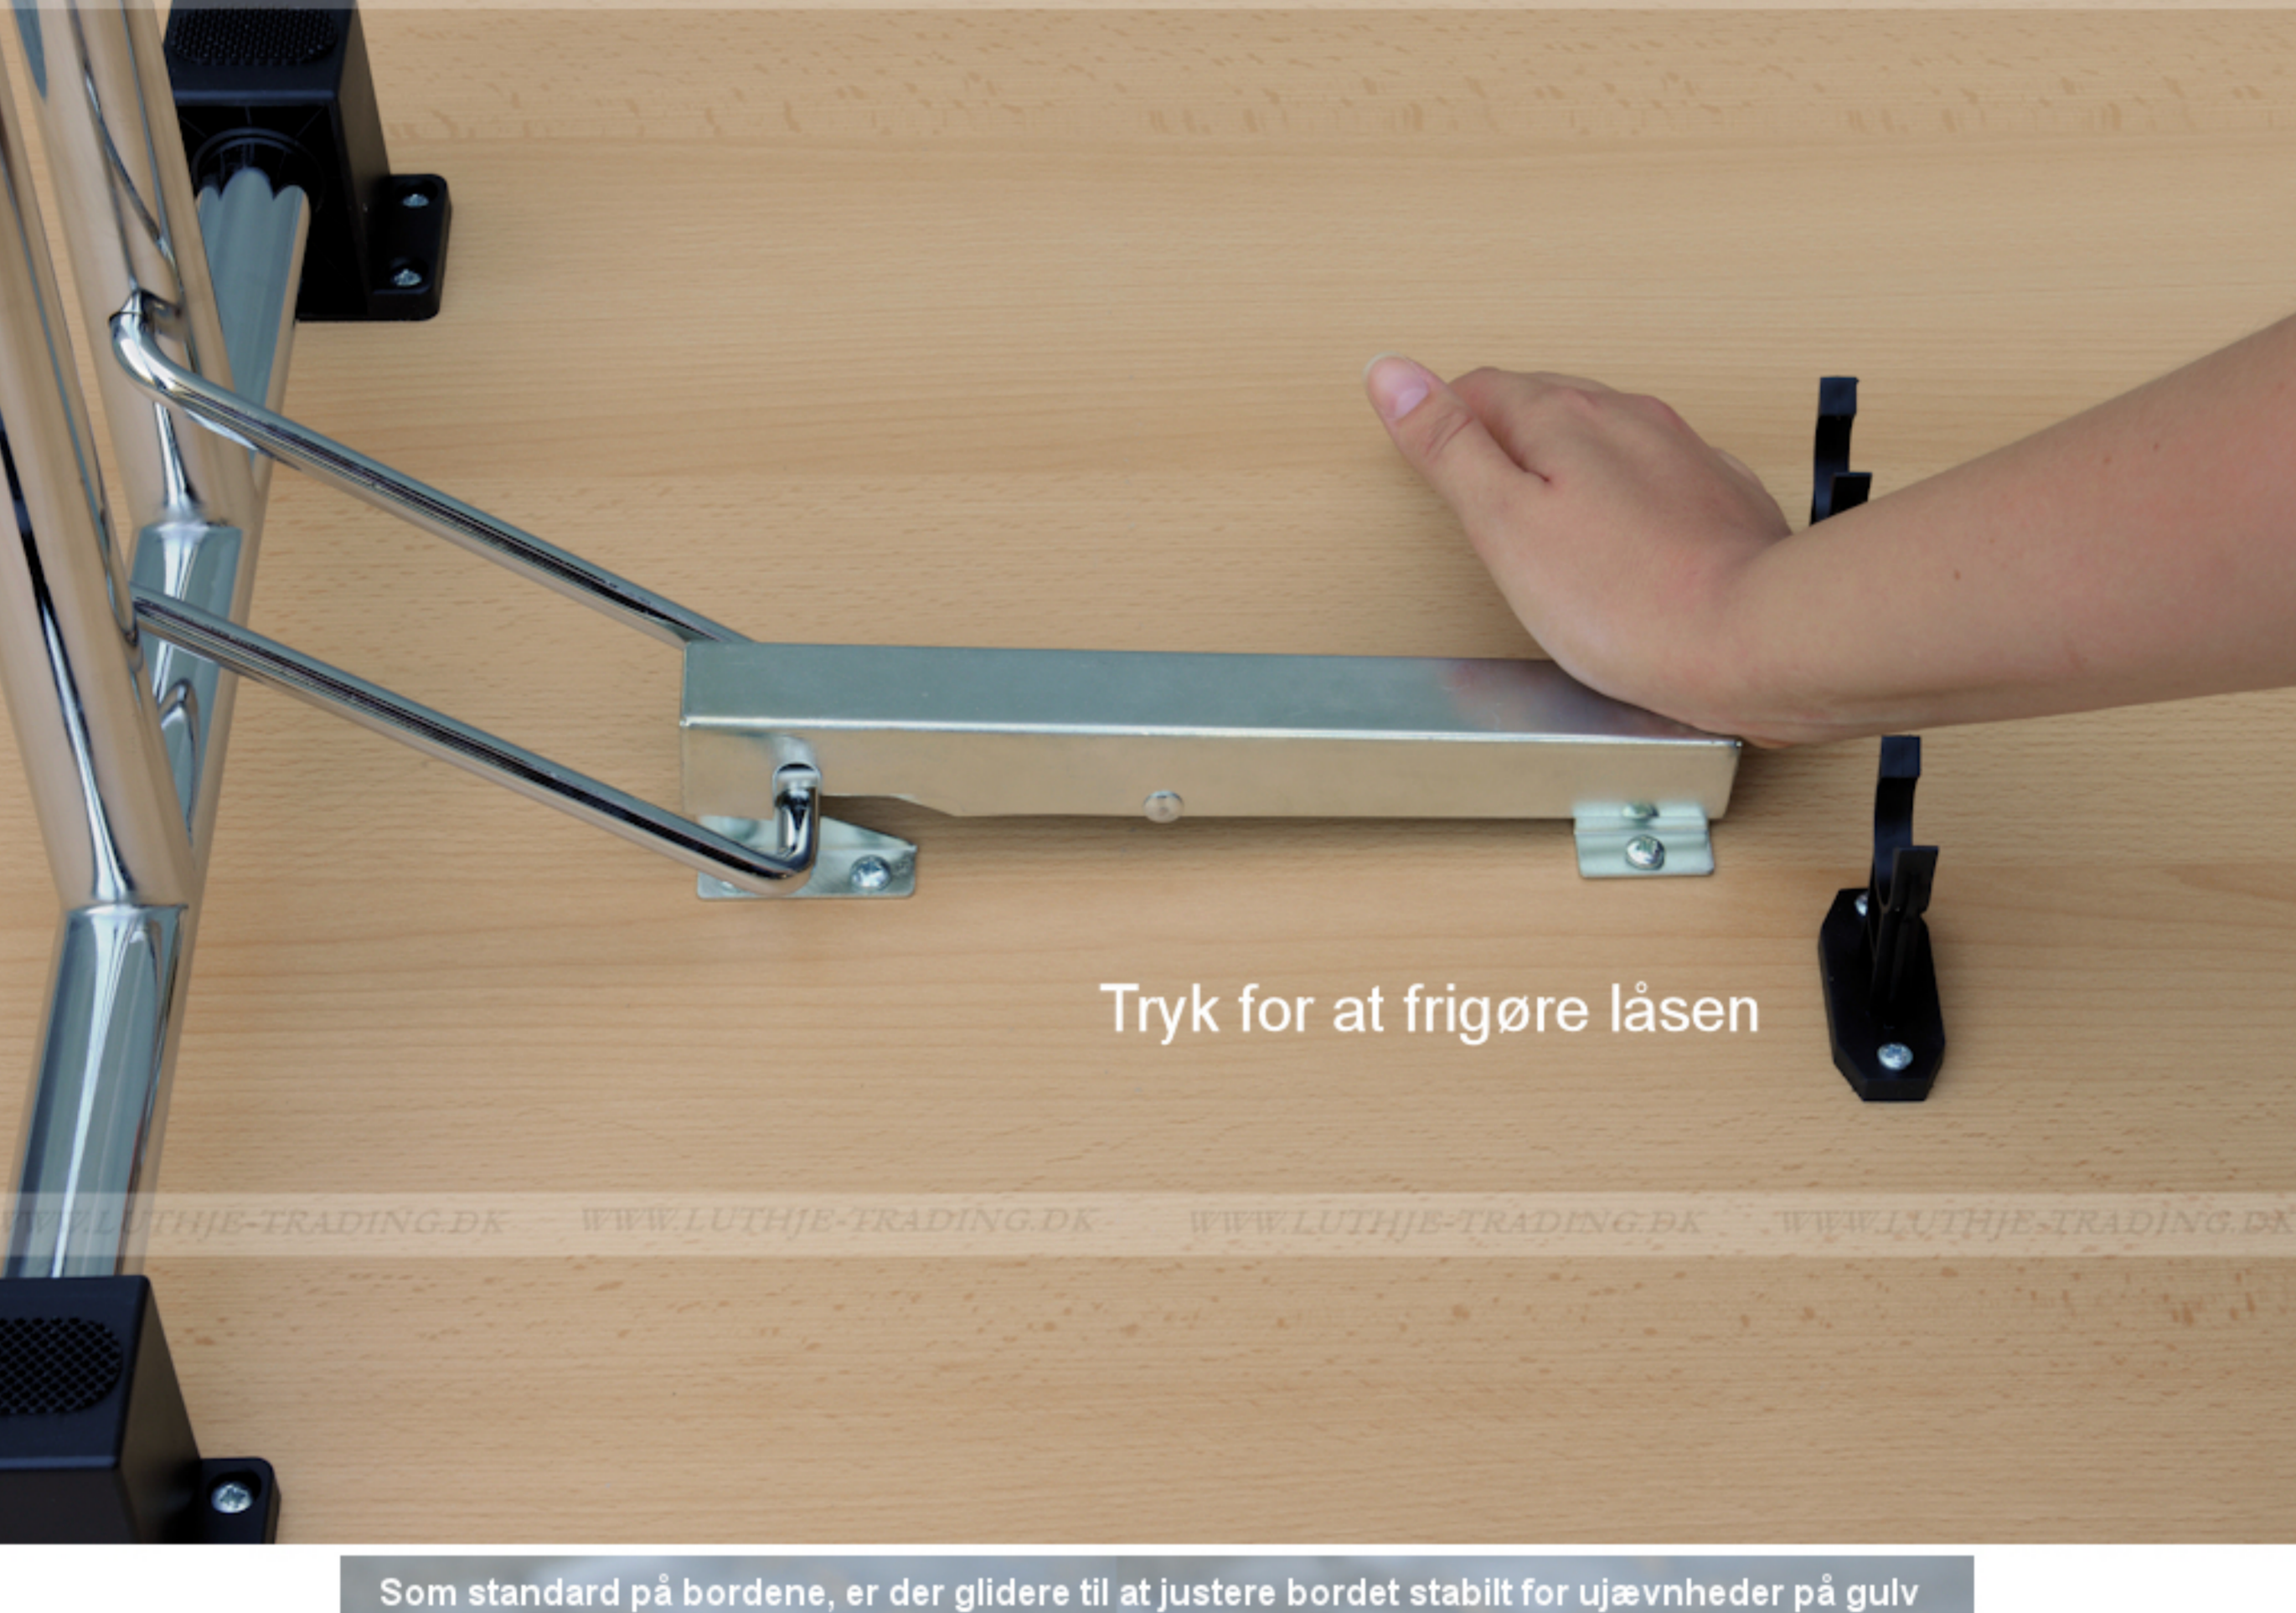

FUMAC®

Serie 1500 borde

En bordserie fra Fumac som står meget stabilt

Længde	120 cm
Bredde	80 cm
Højde	74,5 cm
Vægt	19 kg
Antal bordpladser	
	

Stel: Krom rørstel 30/32 mm med stilleskruer. (FÅS OGSÅ MED HJUL)

Bordplade: Decor laminat 22 mm med ABS kant fås i ahorn - bøg - hvid - lys grå.

Underside af 120 x 80 cm. Fumac bord

Som standard på bordene, er der glide til at justere bordet stabilt for ujævnheder på gulv