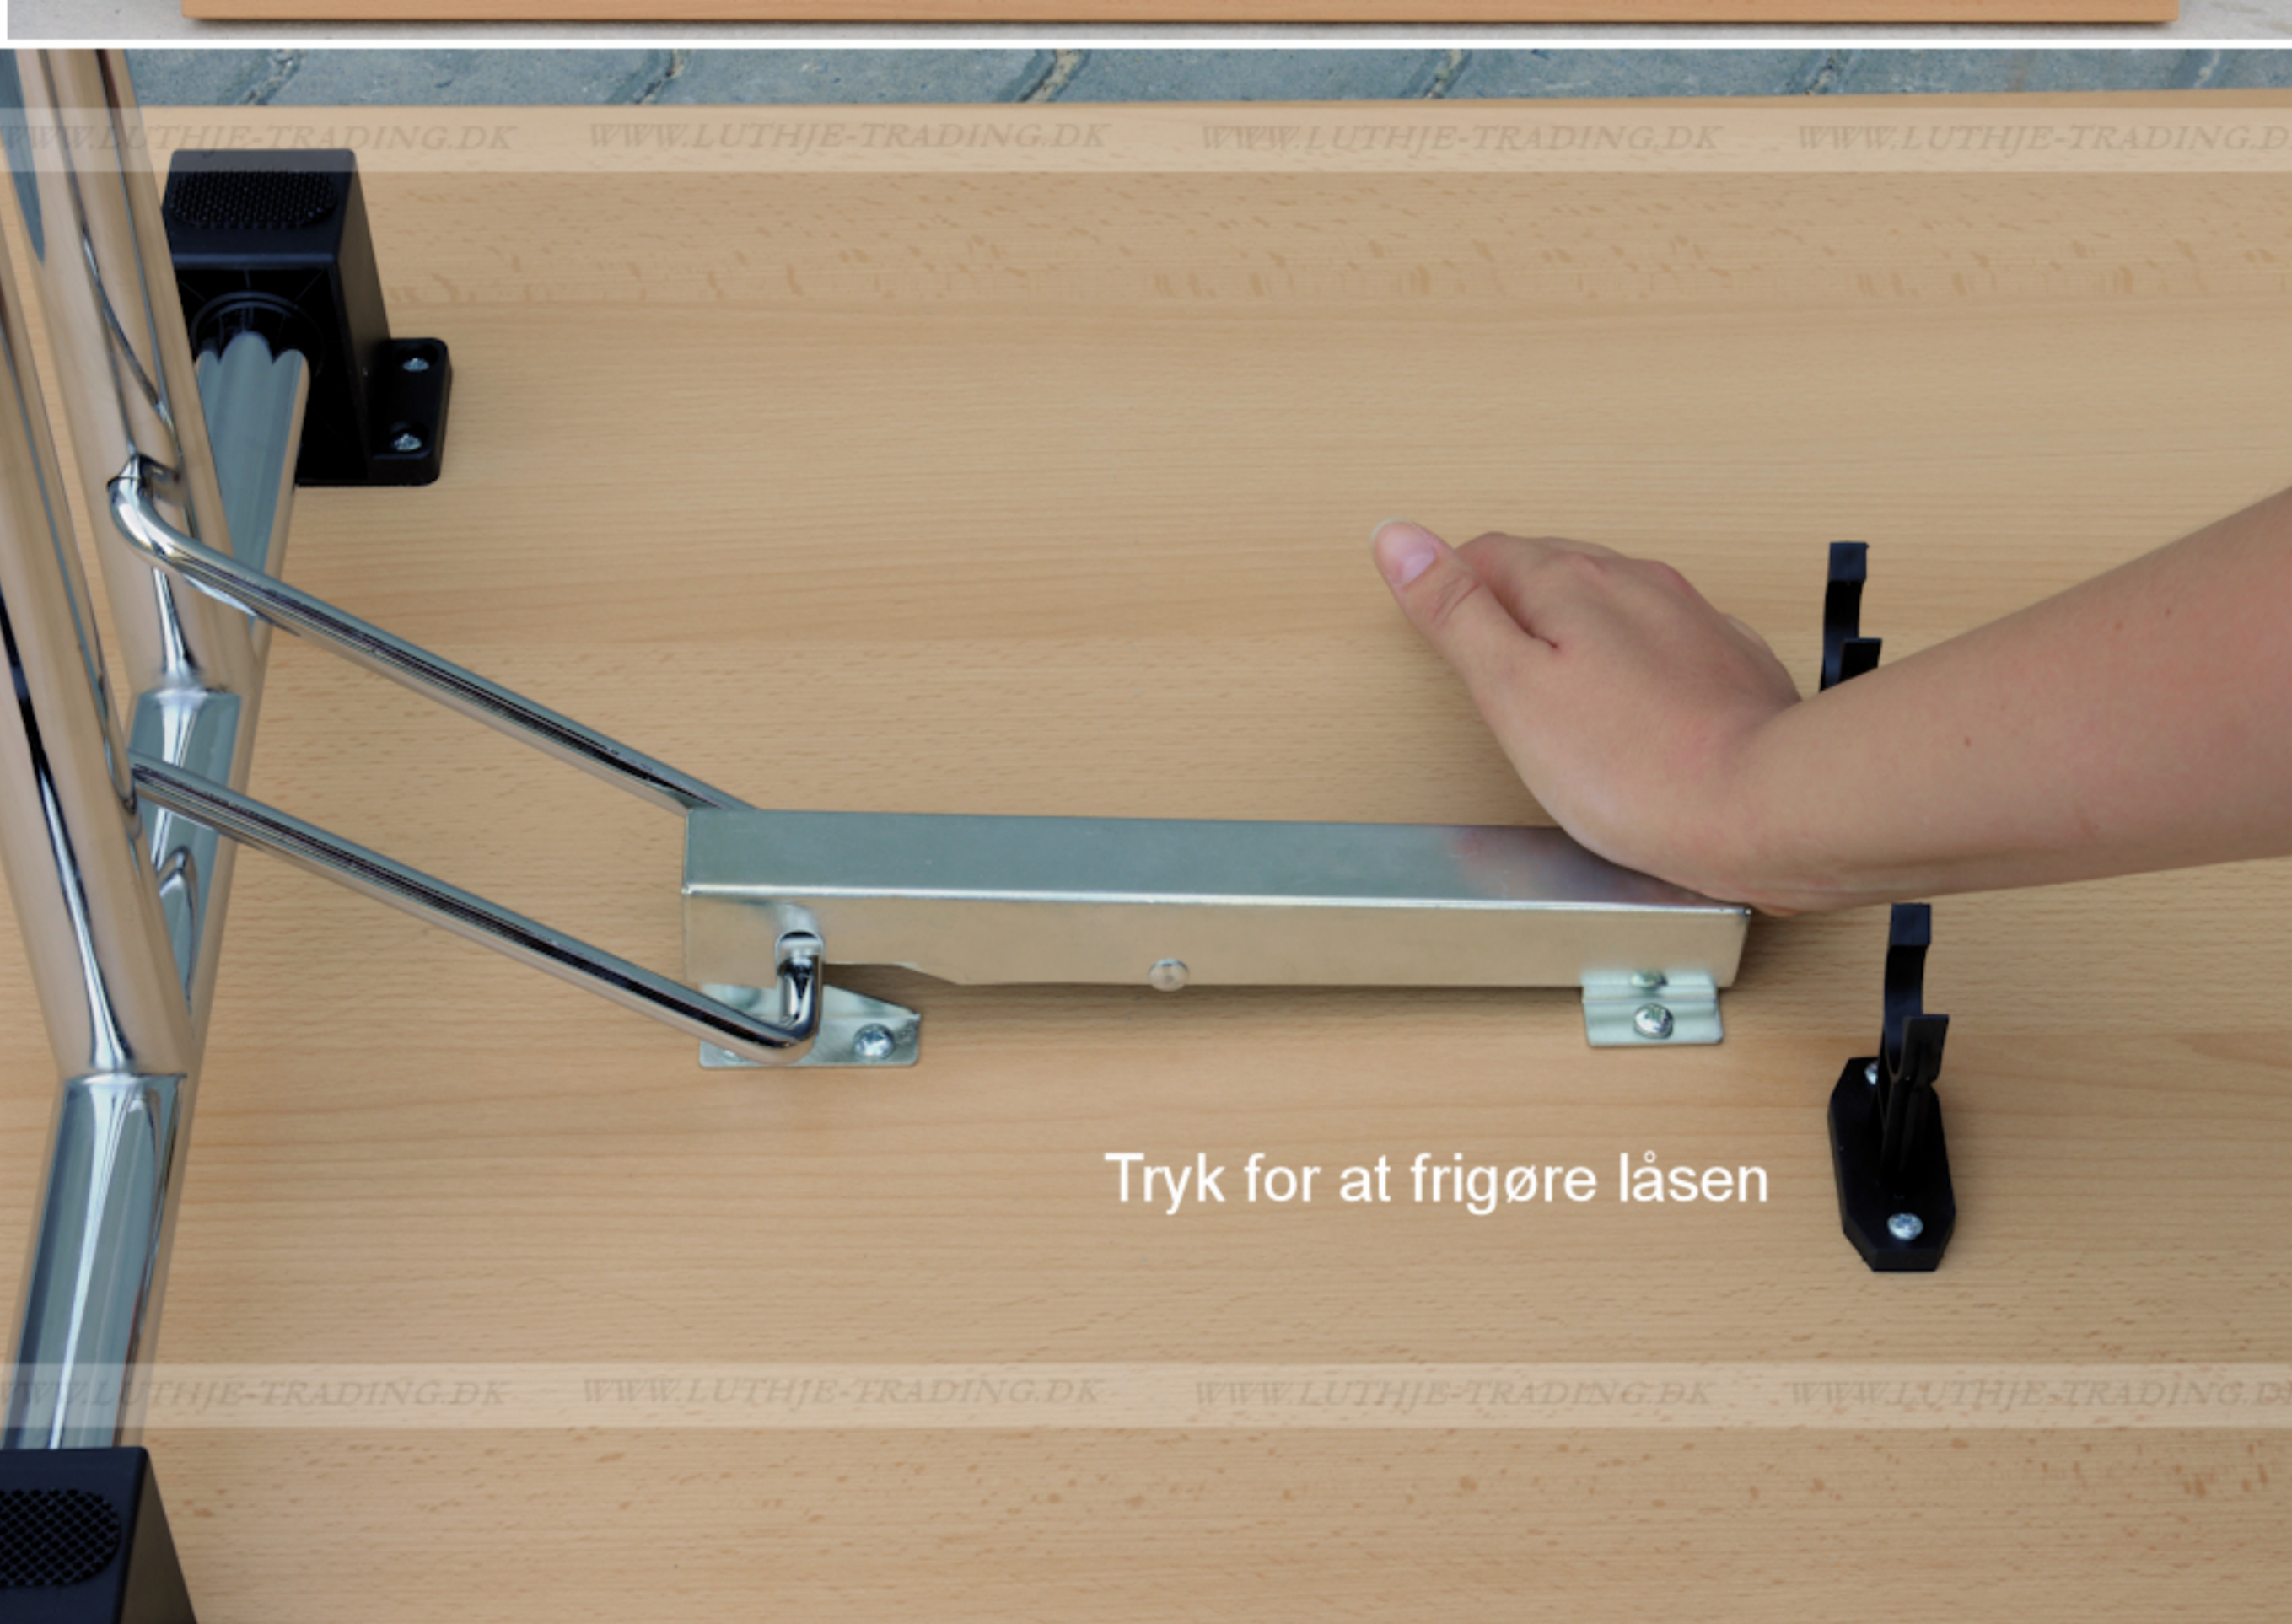

FUMAC®

Serie 1500 borde

En bordserie fra Fumac som står meget stabilt

Længde	120 cm
Bredde	80 cm
Højde	74,5 cm
Vægt	19 kg
Antal bordpladser	

Bordet leveres samlet

Stel:

Krom rørstel 30/32 mm med stilleskruer. (FÅS OGSÅ MED HJUL)

Bordplade:

Decor laminat 22 mm med ABS kant fås i ahorn - bøg - hvid - lys grå.

Underside af 120 x 80 cm. Fumac bord

Tryk for at frigøre låsen

Som standard på bordene, er der glide til at justere bordet stabilt for ujævnheder på gulv

Der kan monteres hjul med indbygget lås på den ene ben søjle