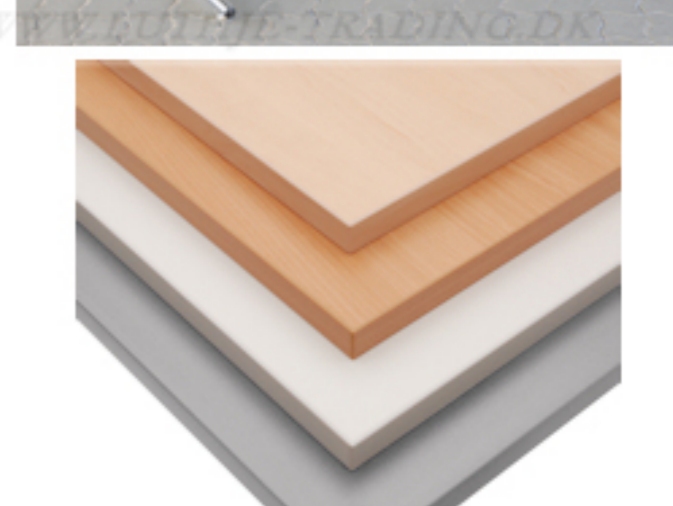

FUMAC®

Serie 1500 borde

En bordserie fra Fumac som står meget stabilt

Længde 140 cm
 Bredde 60 cm
 Højde 74,5 cm
 Vægt 17,5 kg

Antal bordpladser

4

5
 Ars
 Garanti

Stel:
 Krom rørstel 30/32 mm med stilleskruer. (FÅS OGSÅ MED HJUL)

Bordplade:
 Decor laminat 22 mm med ABS kant fås i ahorn - bøg - hvid - lys grå.

Som standard på bordene, er der glide til at justere bordet stabilt for ujævnheder på gulv