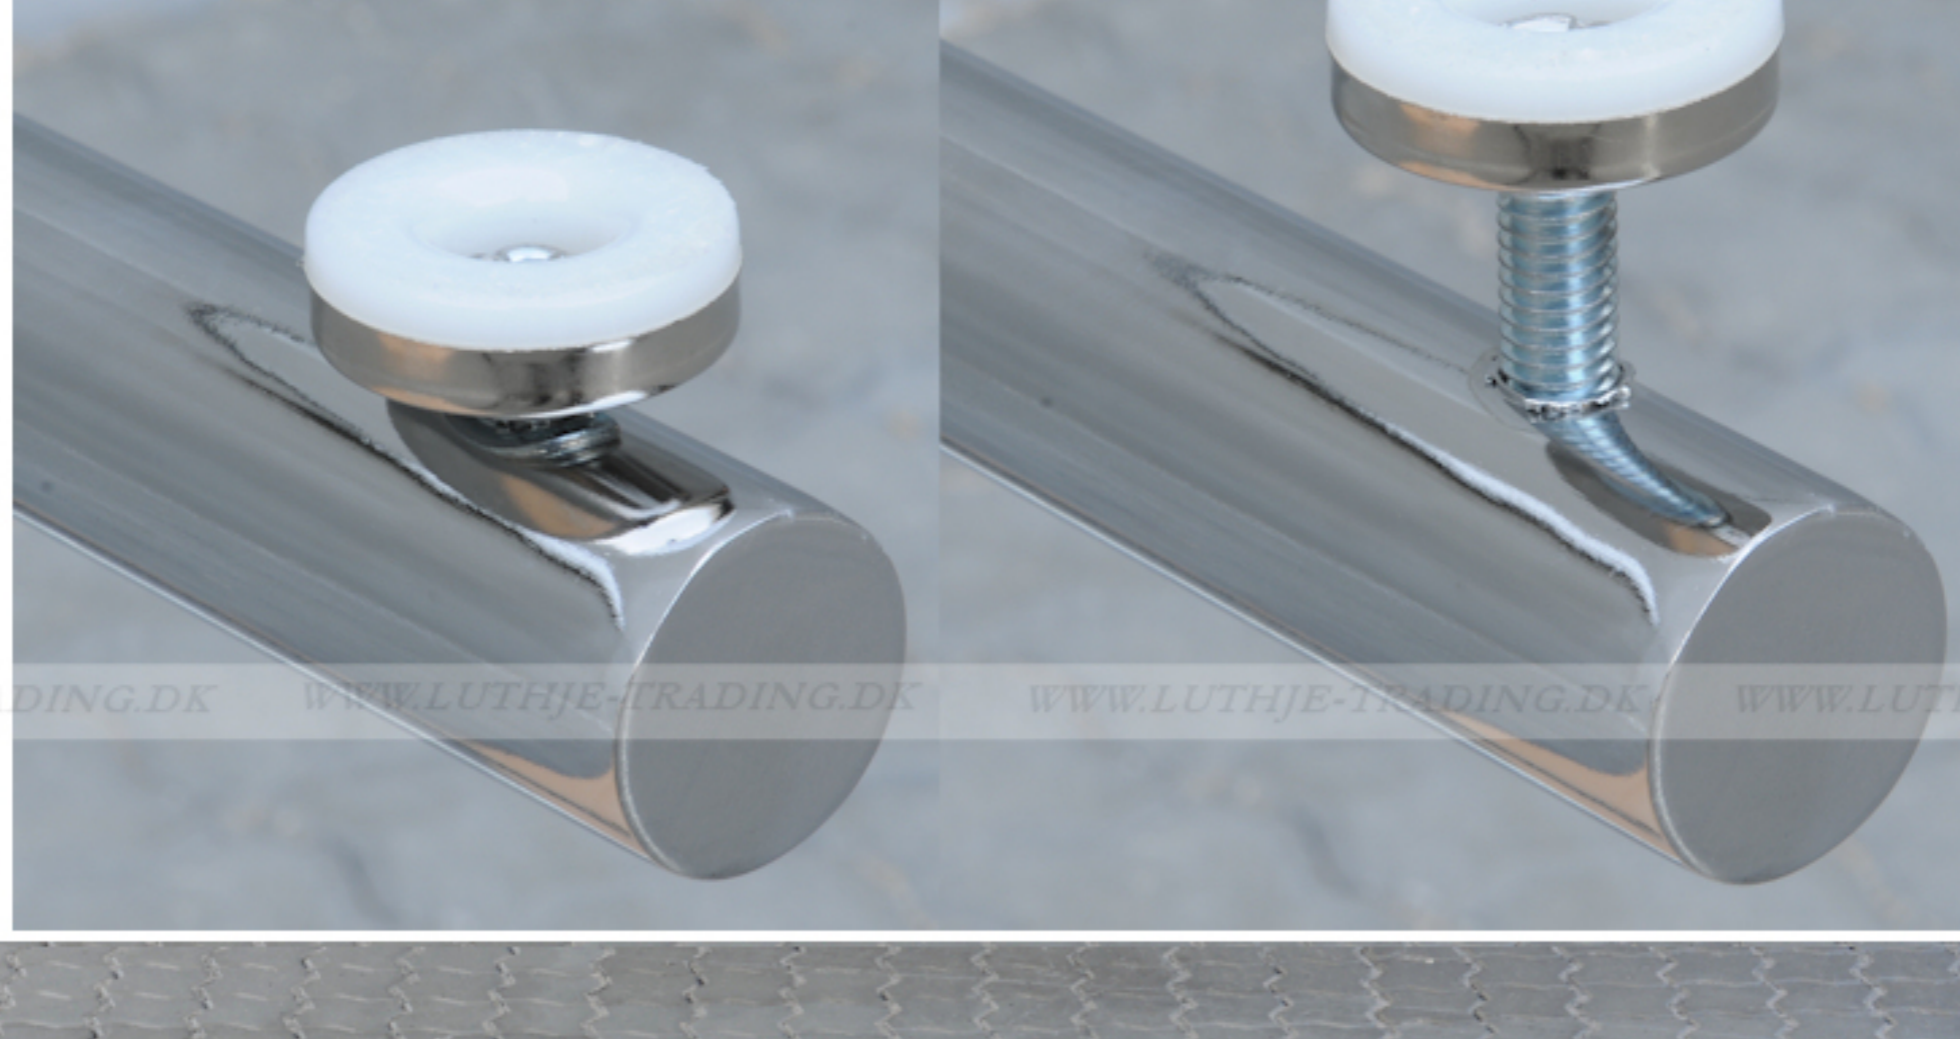

FUMAC[®]

Serie 1500 borde

En bordserie fra Fumac som står meget stabilt

Længde	140 cm
Bredde	70 cm
Højde	74,5 cm
Vægt	19,3 kg
Antal bordpladser	
4	

Bordet leveres samlet

Stel: Krom rørstel 30/32 mm med stilleskruer. (FÅS OGSÅ MED HJUL)

Bordplade: Decor laminat 22 mm med ABS kant fås i ahorn - bøg - hvid - lys grå.

Underside af 140 x 70 cm. Fumac bord

Tryk for at frigøre låsen

Som standard på bordene, er der glide til at justere bordet stabilt for ujævnheder på gulv

Der kan monteres hjul med indbygget lås på den ene benøjle