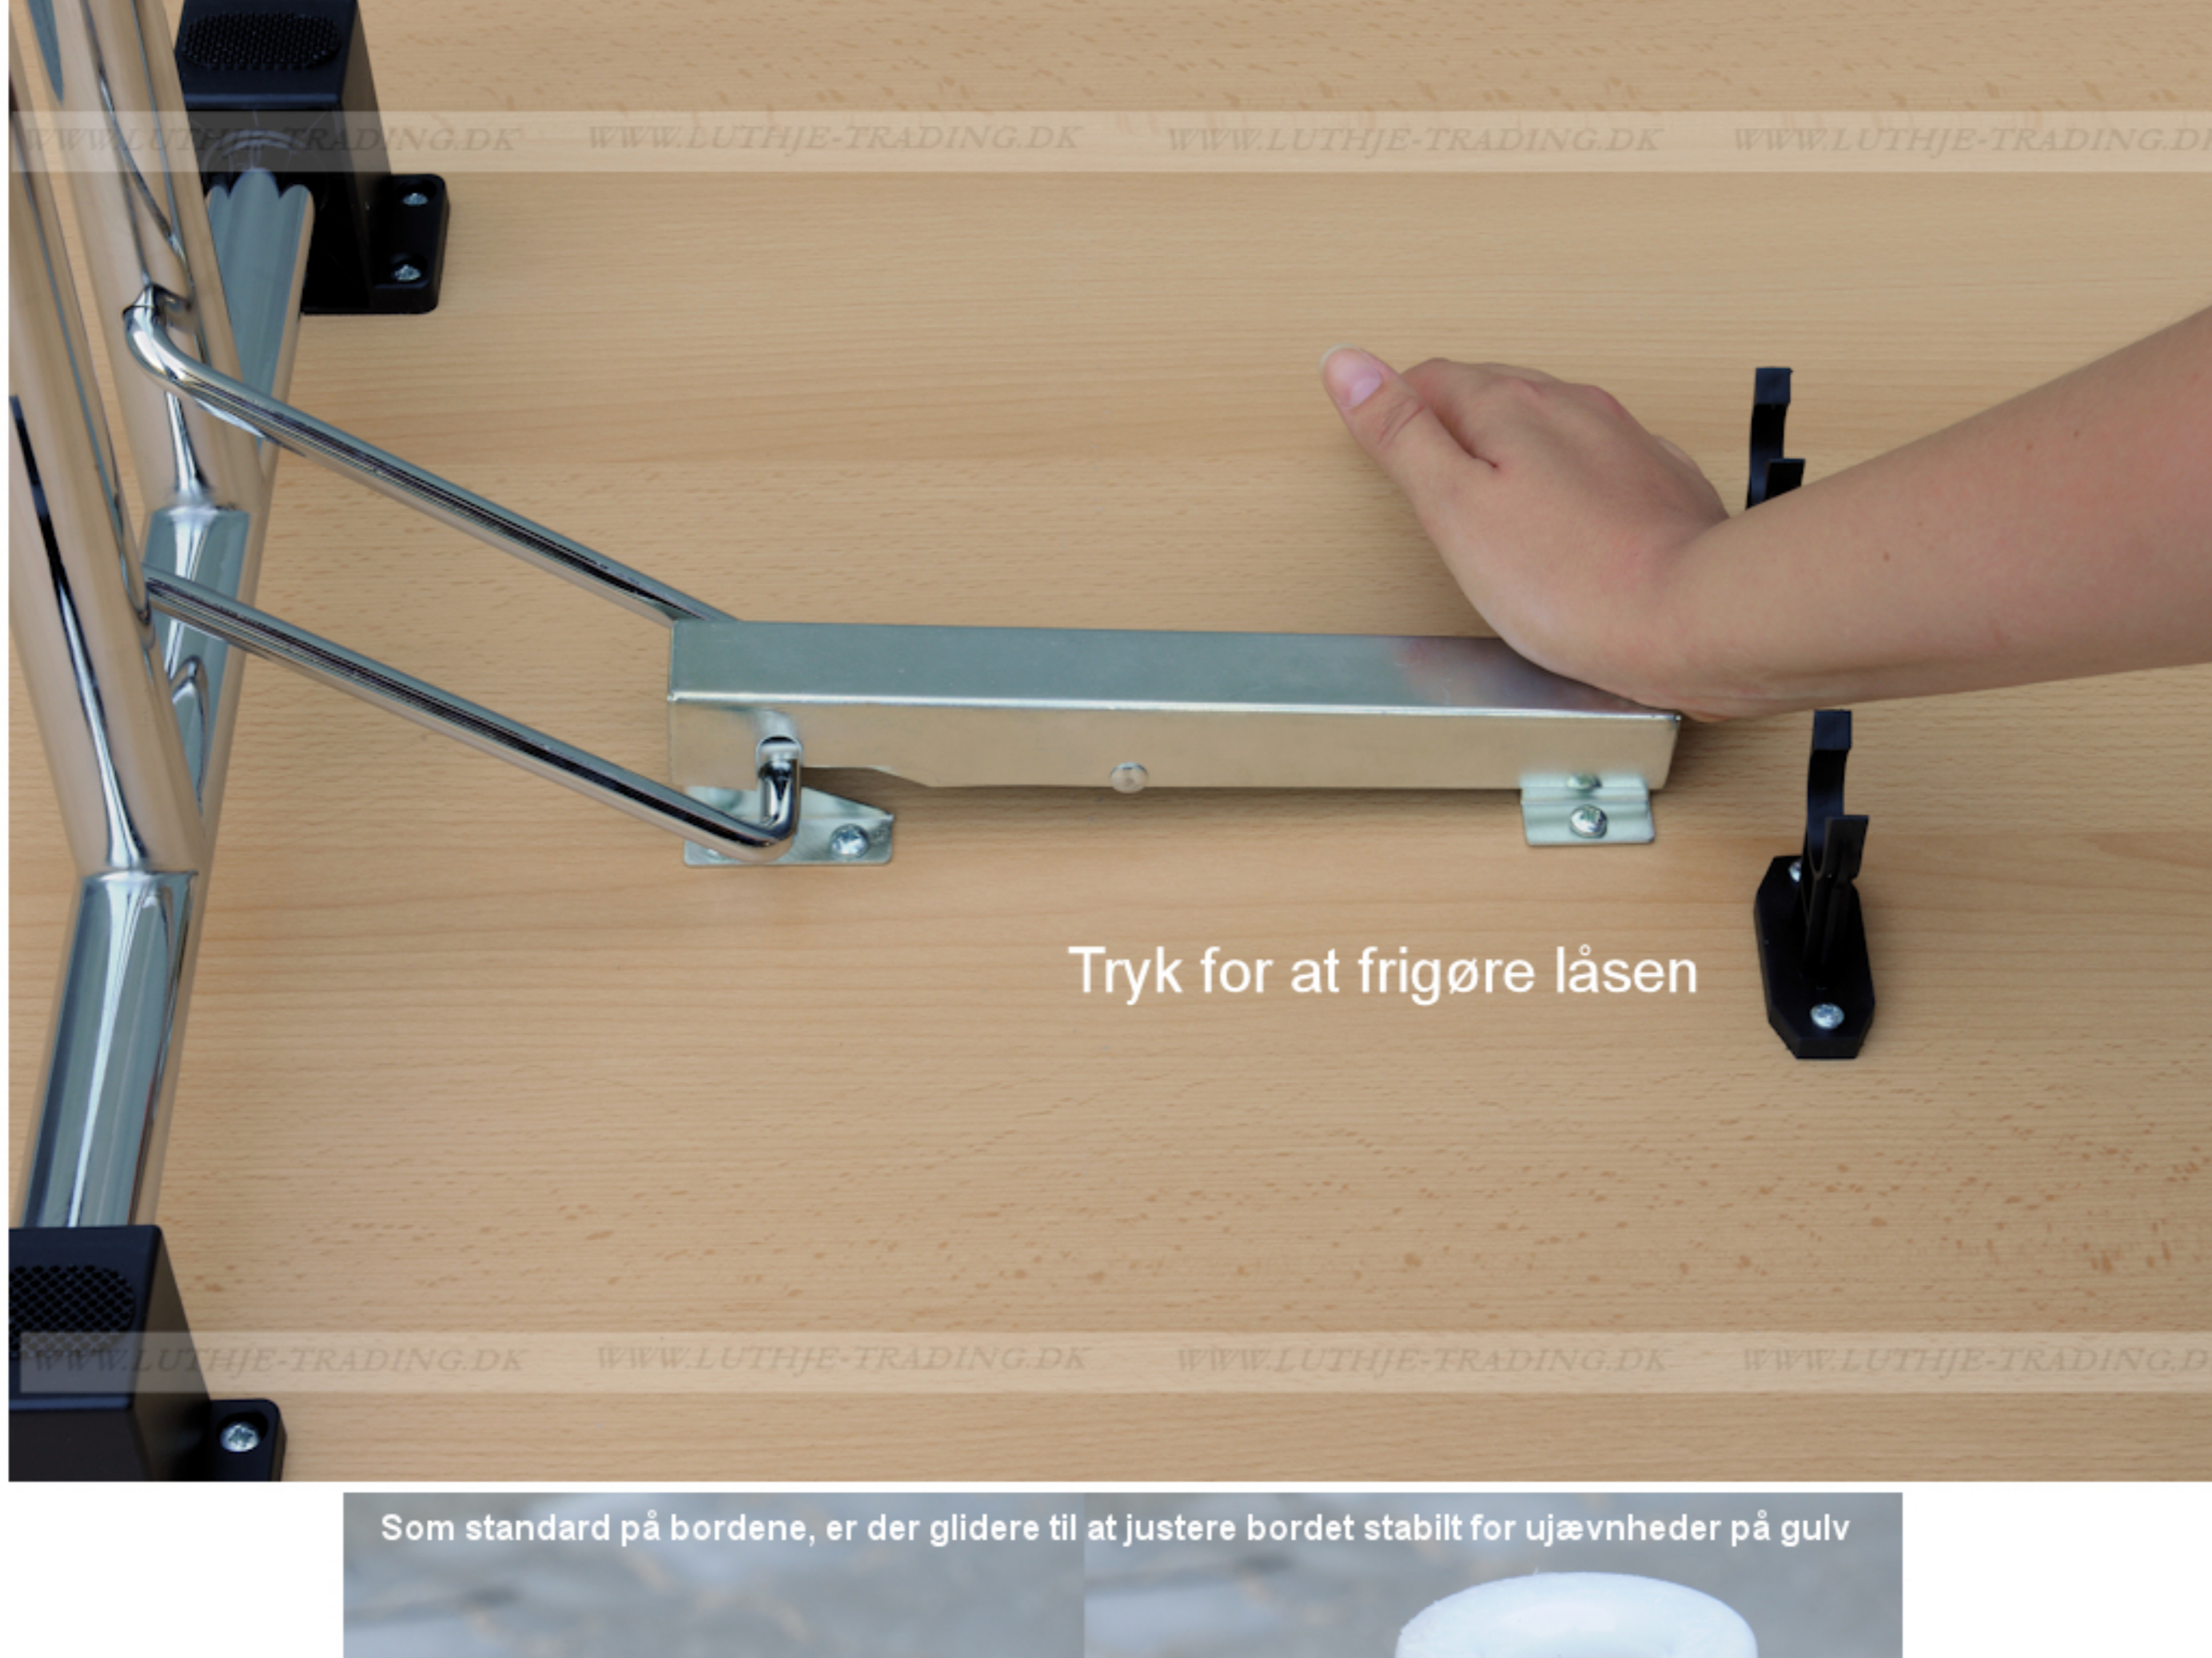

FUMAC[®]

Serie 1500 borde

En bordserie fra Fumac som står meget stabilt

Længde	140 cm
Bredde	70 cm
Højde	74,5 cm
Vægt	19,3 kg
Antal bordpladser	
4	

Bordet leveres samlet

Stel: Krom rørstel 30/32 mm med stilleskruer. (FÅS OGSÅ MED HJUL)

Bordplade: Decor laminat 22 mm med ABS kant fås i ahorn - bøg - hvid - lys grå.

Underside af 140 x 70 cm. Fumac bord

Tryk for at frigøre låsen

Som standard på bordene, er der glide til at justere bordet stabilt for ujævnheder på gulv

Der kan monteres hjul med indbygget lås på den ene benøjle