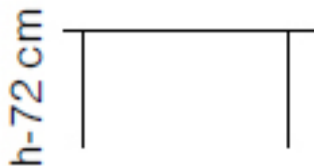

R40

Stellet kan fås i krom eller sort epoxy.

Klapborde til meget overkommelige priser.

Bordbenene er monteret i hjørnerne, så der er plads til en stol for enden af bordet.

Gælder kun for borde med bredde på 75 cm.

Bordpladerne kan fås i bølg - birk - kirsebær eller Fibro grå laminat.

Art.nr.	Dim i mm
R 40-210	1200x450
R 40-211	1400x450
R 40-103	800x600
R 40-113	1200x600
R 40-215	750x750
R 40-213	1200x750
R 40-130	1400x750
R 40-214	1800x750
R 40-220	Ø 1200

80x60 cm 120x60 cm 120x45 cm 140x45 cm

Kun med krom understel

75x75 cm 120x75 cm 140x75 cm 180x75 cm

Med krom eller sort understel

Ø120 cm

Grå Fibro laminat