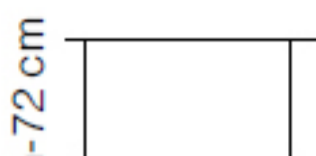

R40

Klapborde til meget overkommelige priser.

Bordbenene er monteret i hjørnerne, så der er plads til en stol for enden af bordet.

Gælder kun for borde med bredde på 75 cm.

Bordpladerne kan fås i bølg - birk - kirsebær eller Fibo grå laminat.

Art.nr.	Dim i mm
R 40-210	1200x450
R 40-211	1400x450
R 40-103	800x600
R 40-113	1200x600
R 40-215	750x750
R 40-213	1200x750
R 40-130	1400x750
R 40-214	1800x750
R 40-220	Ø 1200

80x60 cm 120x60 cm 120x45 cm 140x45 cm

75x75 cm 120x75 cm 140x75 cm 180x75 cm

Ø120 cm