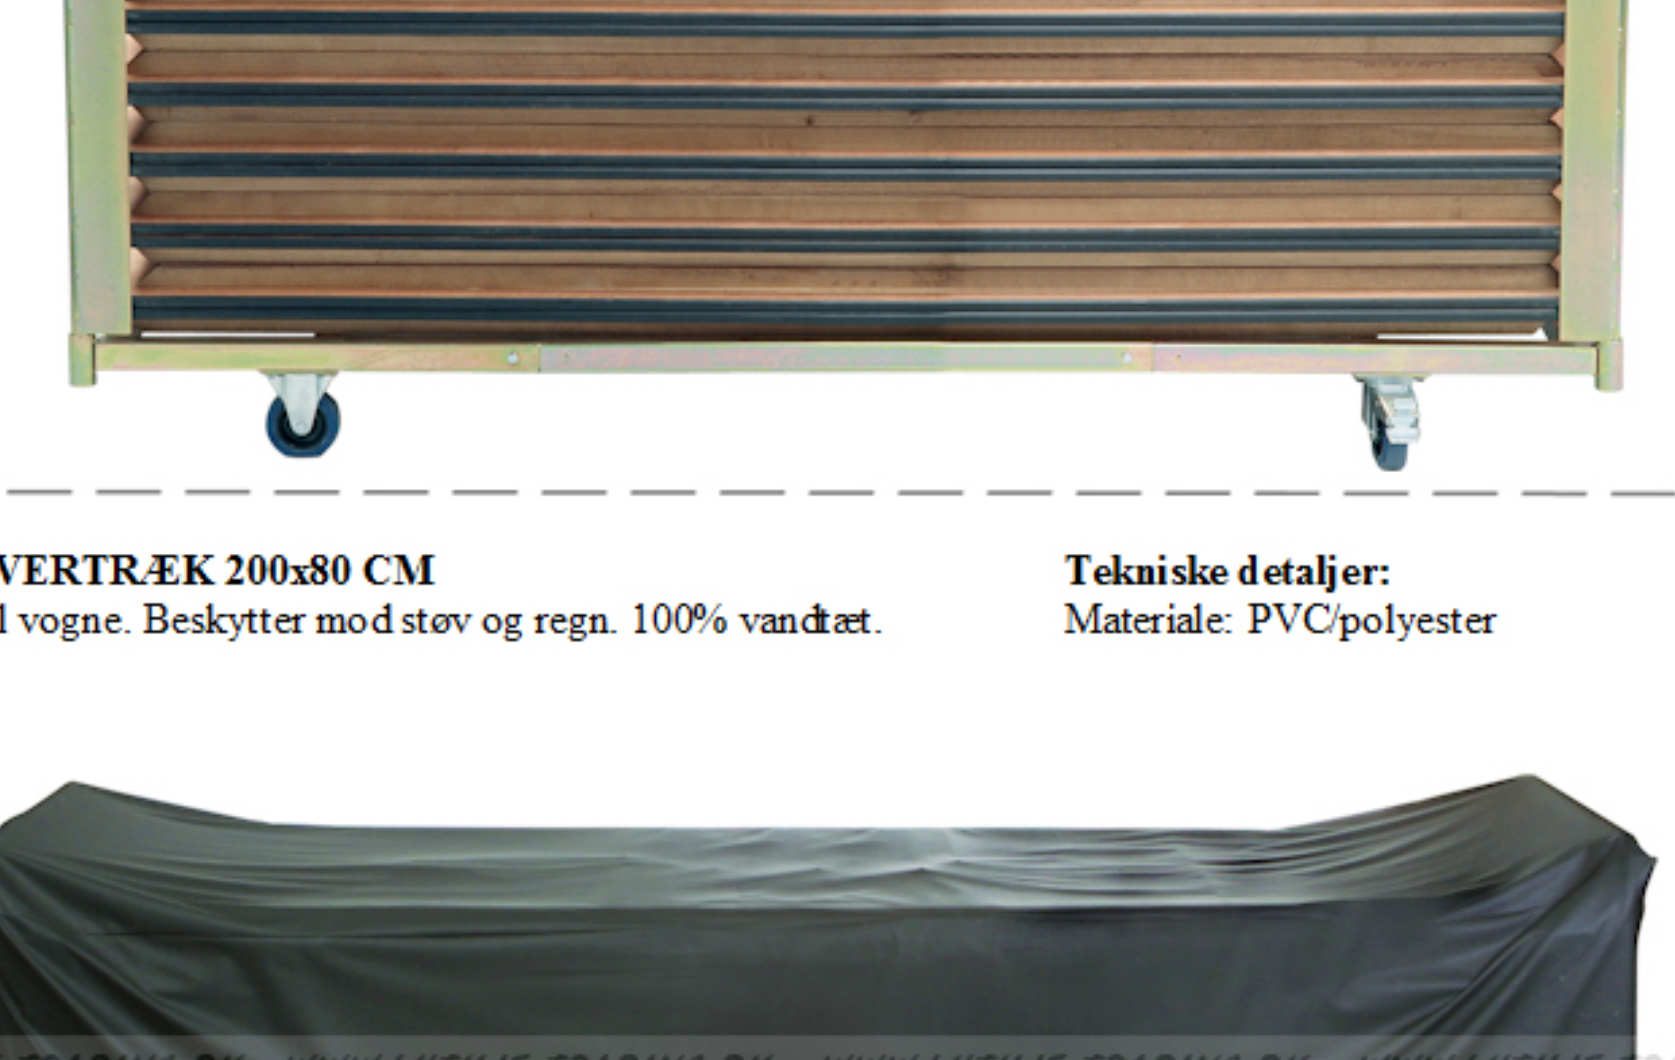

EVENT REKTANGULÆRT BORD 200x80 CM

Et prisbilligt bord til professionelt brug. Bordet er udført i mørkebejdet og presset birkefinér, som på oversiden er belagt med vandafvisende polyurethan coating. Bordet er kantforstærket. Understellet er af kraftige pulverlakerede stålører, med højdejusterbare ben.

Tekniske detaljer:
 Grundmål: L:200 x B:80 cm
 Højde: 73 cm
 Bordplade: 16 mm
 Stel: Ø25 mm
 Vægt: 24,50 kg

EVENT BORDVOGN 200x80 CM

Bordvogn til nem transport og opbevaring. Forsynet med 2 drejelige hjul m/bremse, samt 2 faste hjul. Håndterbar med truck.

Tekniske detaljer:
 Materiale: Elforzinket stål
 Mål: L:225 x B:81 x H: 110
 Vægt uden borde: 22 kg
 Vægt med borde: 390 kg
 Kapacitet: 15 borde

EVENT OVERTRÆK 200x80 CM

Overtræk til vogne. Beskytter mod støv og regn. 100% vandtæt.

Tekniske detaljer:
 Materiale: PVC/polyester

Følgende billeder er illustreret med 180 x 80 cm. borde.

Her ses de flade undersænkede bolthoveder på de gennemgående bolte