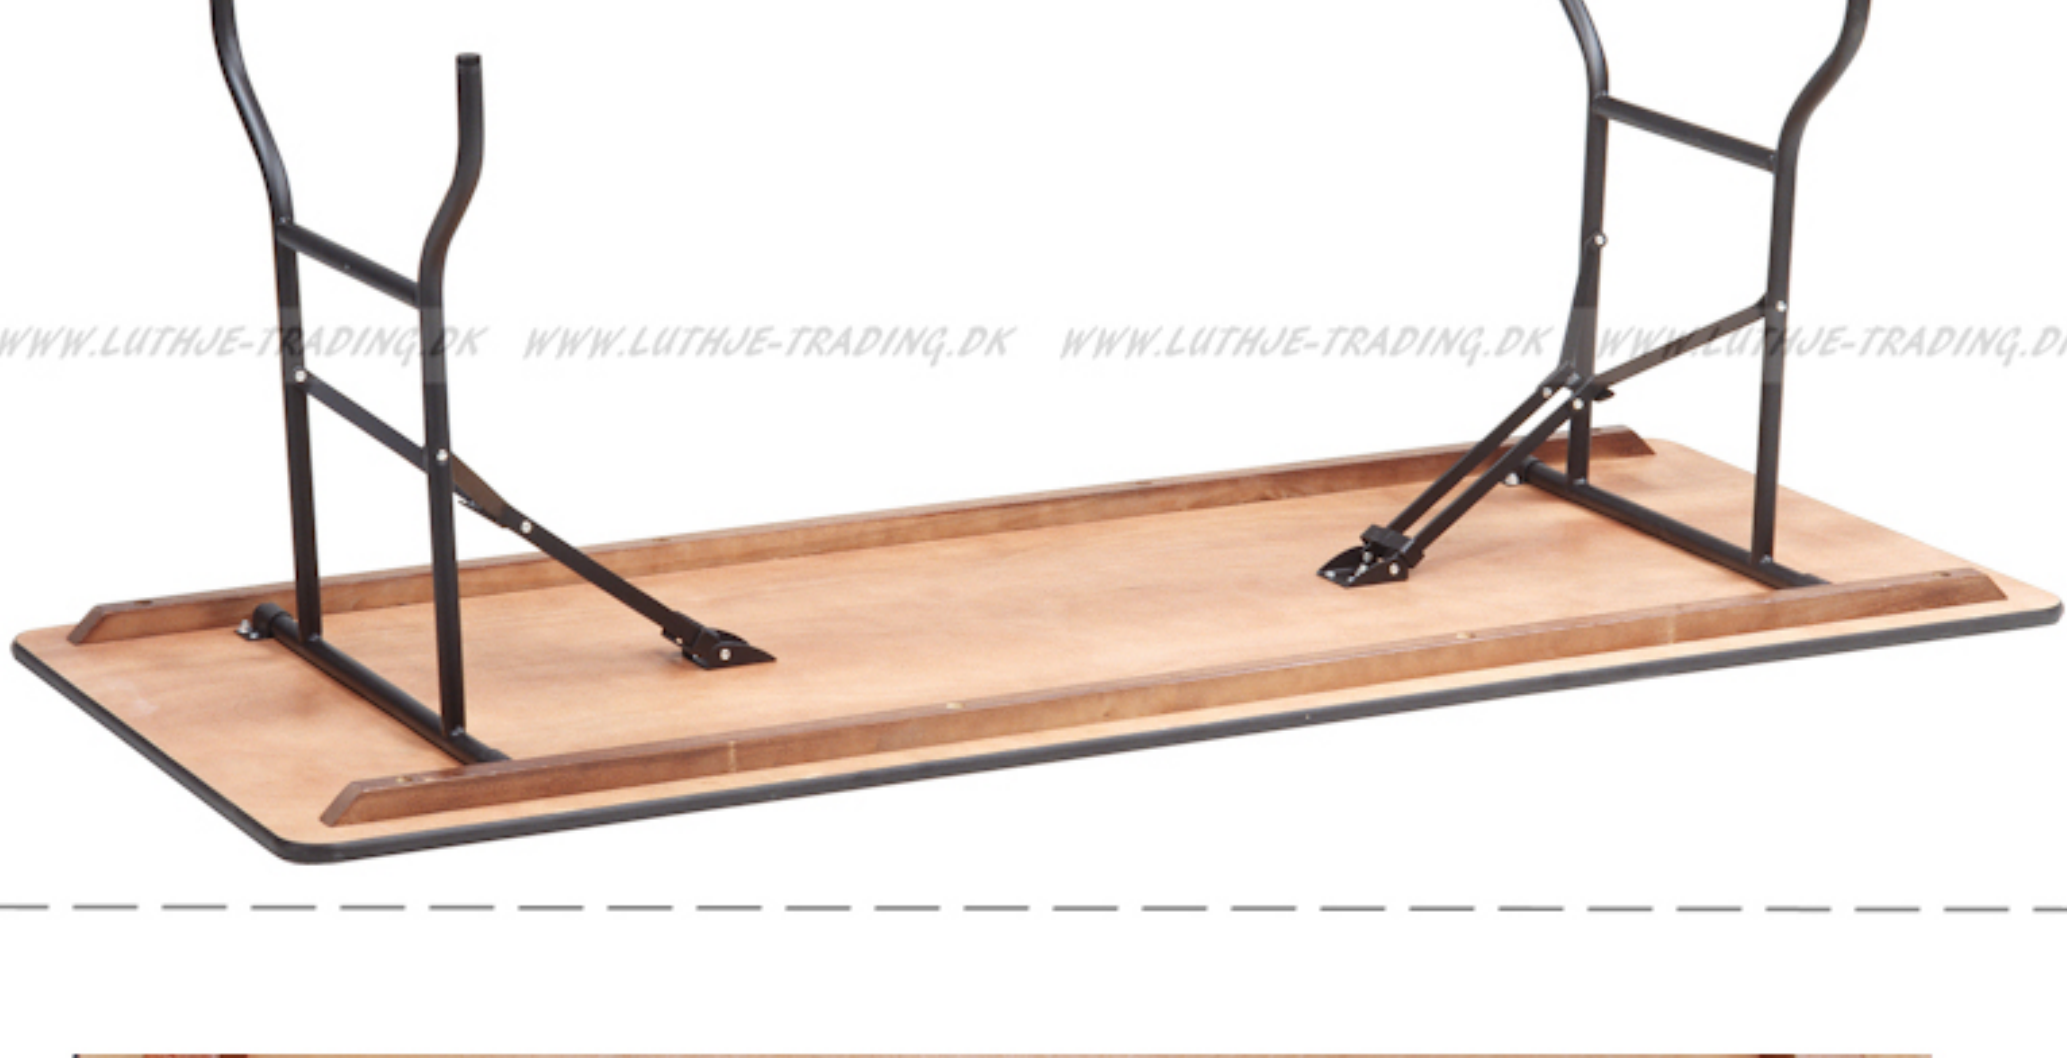

EVENT REKTANGULÆRT BORD 200x80 CM

Et prisbilligt bord til professionelt brug. Bordet er udført i mørkebejdet og presset birkefinér, som på oversiden er belagt med vandafvisende polyurethan coating. Bordet er kantforstærket. Understellet er af kraftige pulverlakerede stålører, med højdejusterbare ben.

Tekniske detaljer:
 Grundmål: L:200 x B:80 cm
 Højde: 73 cm
 Bordplade: 16 mm
 Stel: Ø25 mm
 Vægt: 24,50 kg

EVENT BORDVOGN 200x80 CM

Bordvogn til nem transport og opbevaring. Forsynet med 2 drejelige hjul m/bremse, samt 2 faste hjul. Håndterbar med truck.

Tekniske detaljer:
 Materiale: Elforzinket stål
 Mål: L:225 x B:81 x H: 110
 Vægt uden borde: 22 kg
 Vægt med borde: 390 kg
 Kapacitet: 15 borde

EVENT OVERTRÆK 200x80 CM

Overtræk til vogne. Beskytter mod støv og regn. 100% vandtæt.

Tekniske detaljer:
 Materiale: PVC/polyester

Følgende billeder er illustreret med 180 x 80 cm. borde.

Her ses de flade undersænkede bolthoveder på de gennemgående bolte