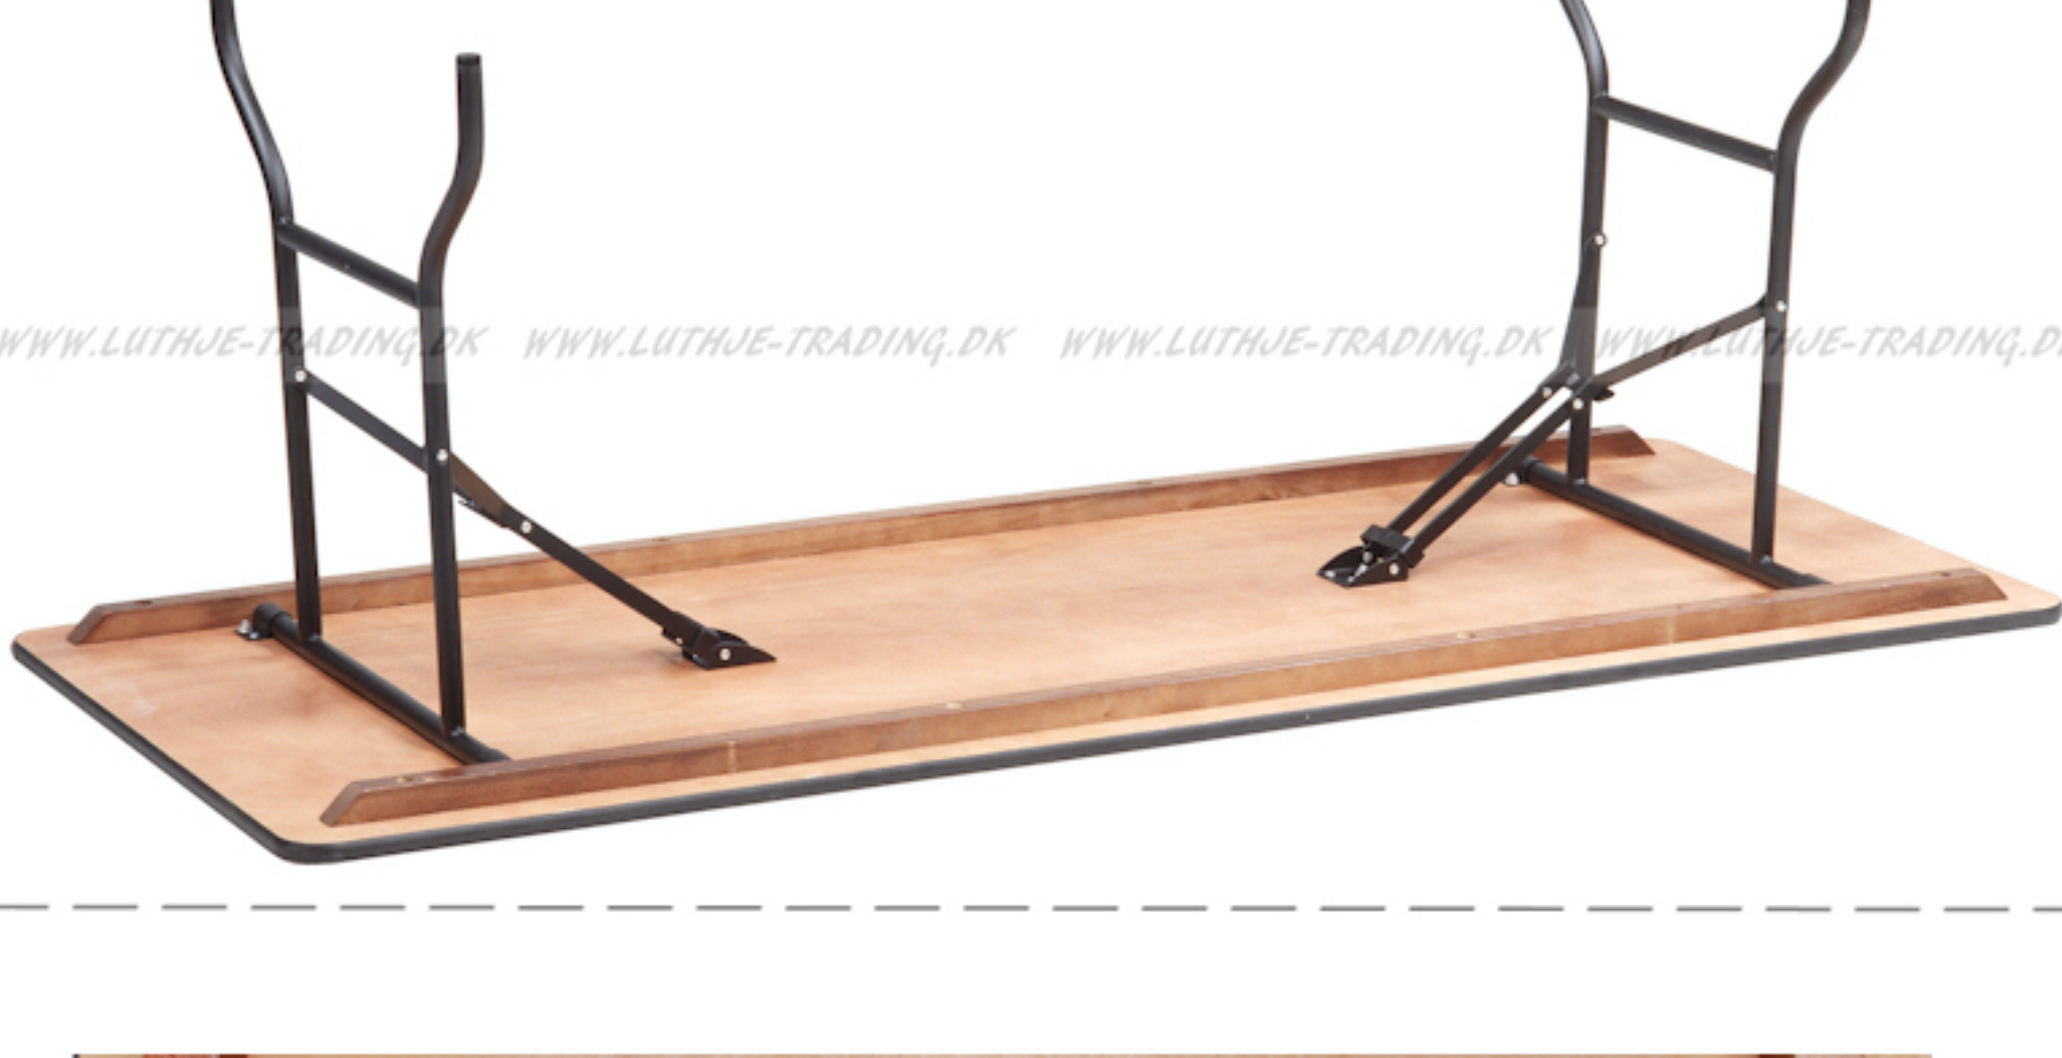

EVENT REKTANGULÆRT BORD 200x80 CM

Et prisbilligt bord til professionelt brug. Bordet er udført i mørkebejdet og presset birkefinér, som på oversiden er belagt med vandafvisende polyurethan coating. Bordet er kantforstærket. Understellet er af kraftige pulverlakerede stålører, med højdejusterbare ben.

Tekniske detaljer:
 Grundmål: L:200 x B:80 cm
 Højde: 73 cm
 Bordplade: 16 mm
 Stel: Ø25 mm
 Vægt: 24,50 kg

EVENT BORDVOGN 200x80 CM

Bordvogn til nem transport og opbevaring. Forsynet med 2 drejelige hjul m/bremse, samt 2 faste hjul. Håndterbar med truck.

Tekniske detaljer:
 Materiale: Elforzinket stål
 Mål: L:225 x B:81 x H: 110
 Vægt uden borde: 22 kg
 Vægt med borde: 390 kg
 Kapacitet: 15 borde

EVENT OVERTRÆK 200x80 CM

Overtræk til vogne. Beskytter mod støv og regn. 100% vandtæt.

Tekniske detaljer:
 Materiale: PVC/polyester

Følgende billeder er illustreret med 180 x 80 cm. borde.

Her ses de flade undersænkede bolthoveder på de gennemgående bolte