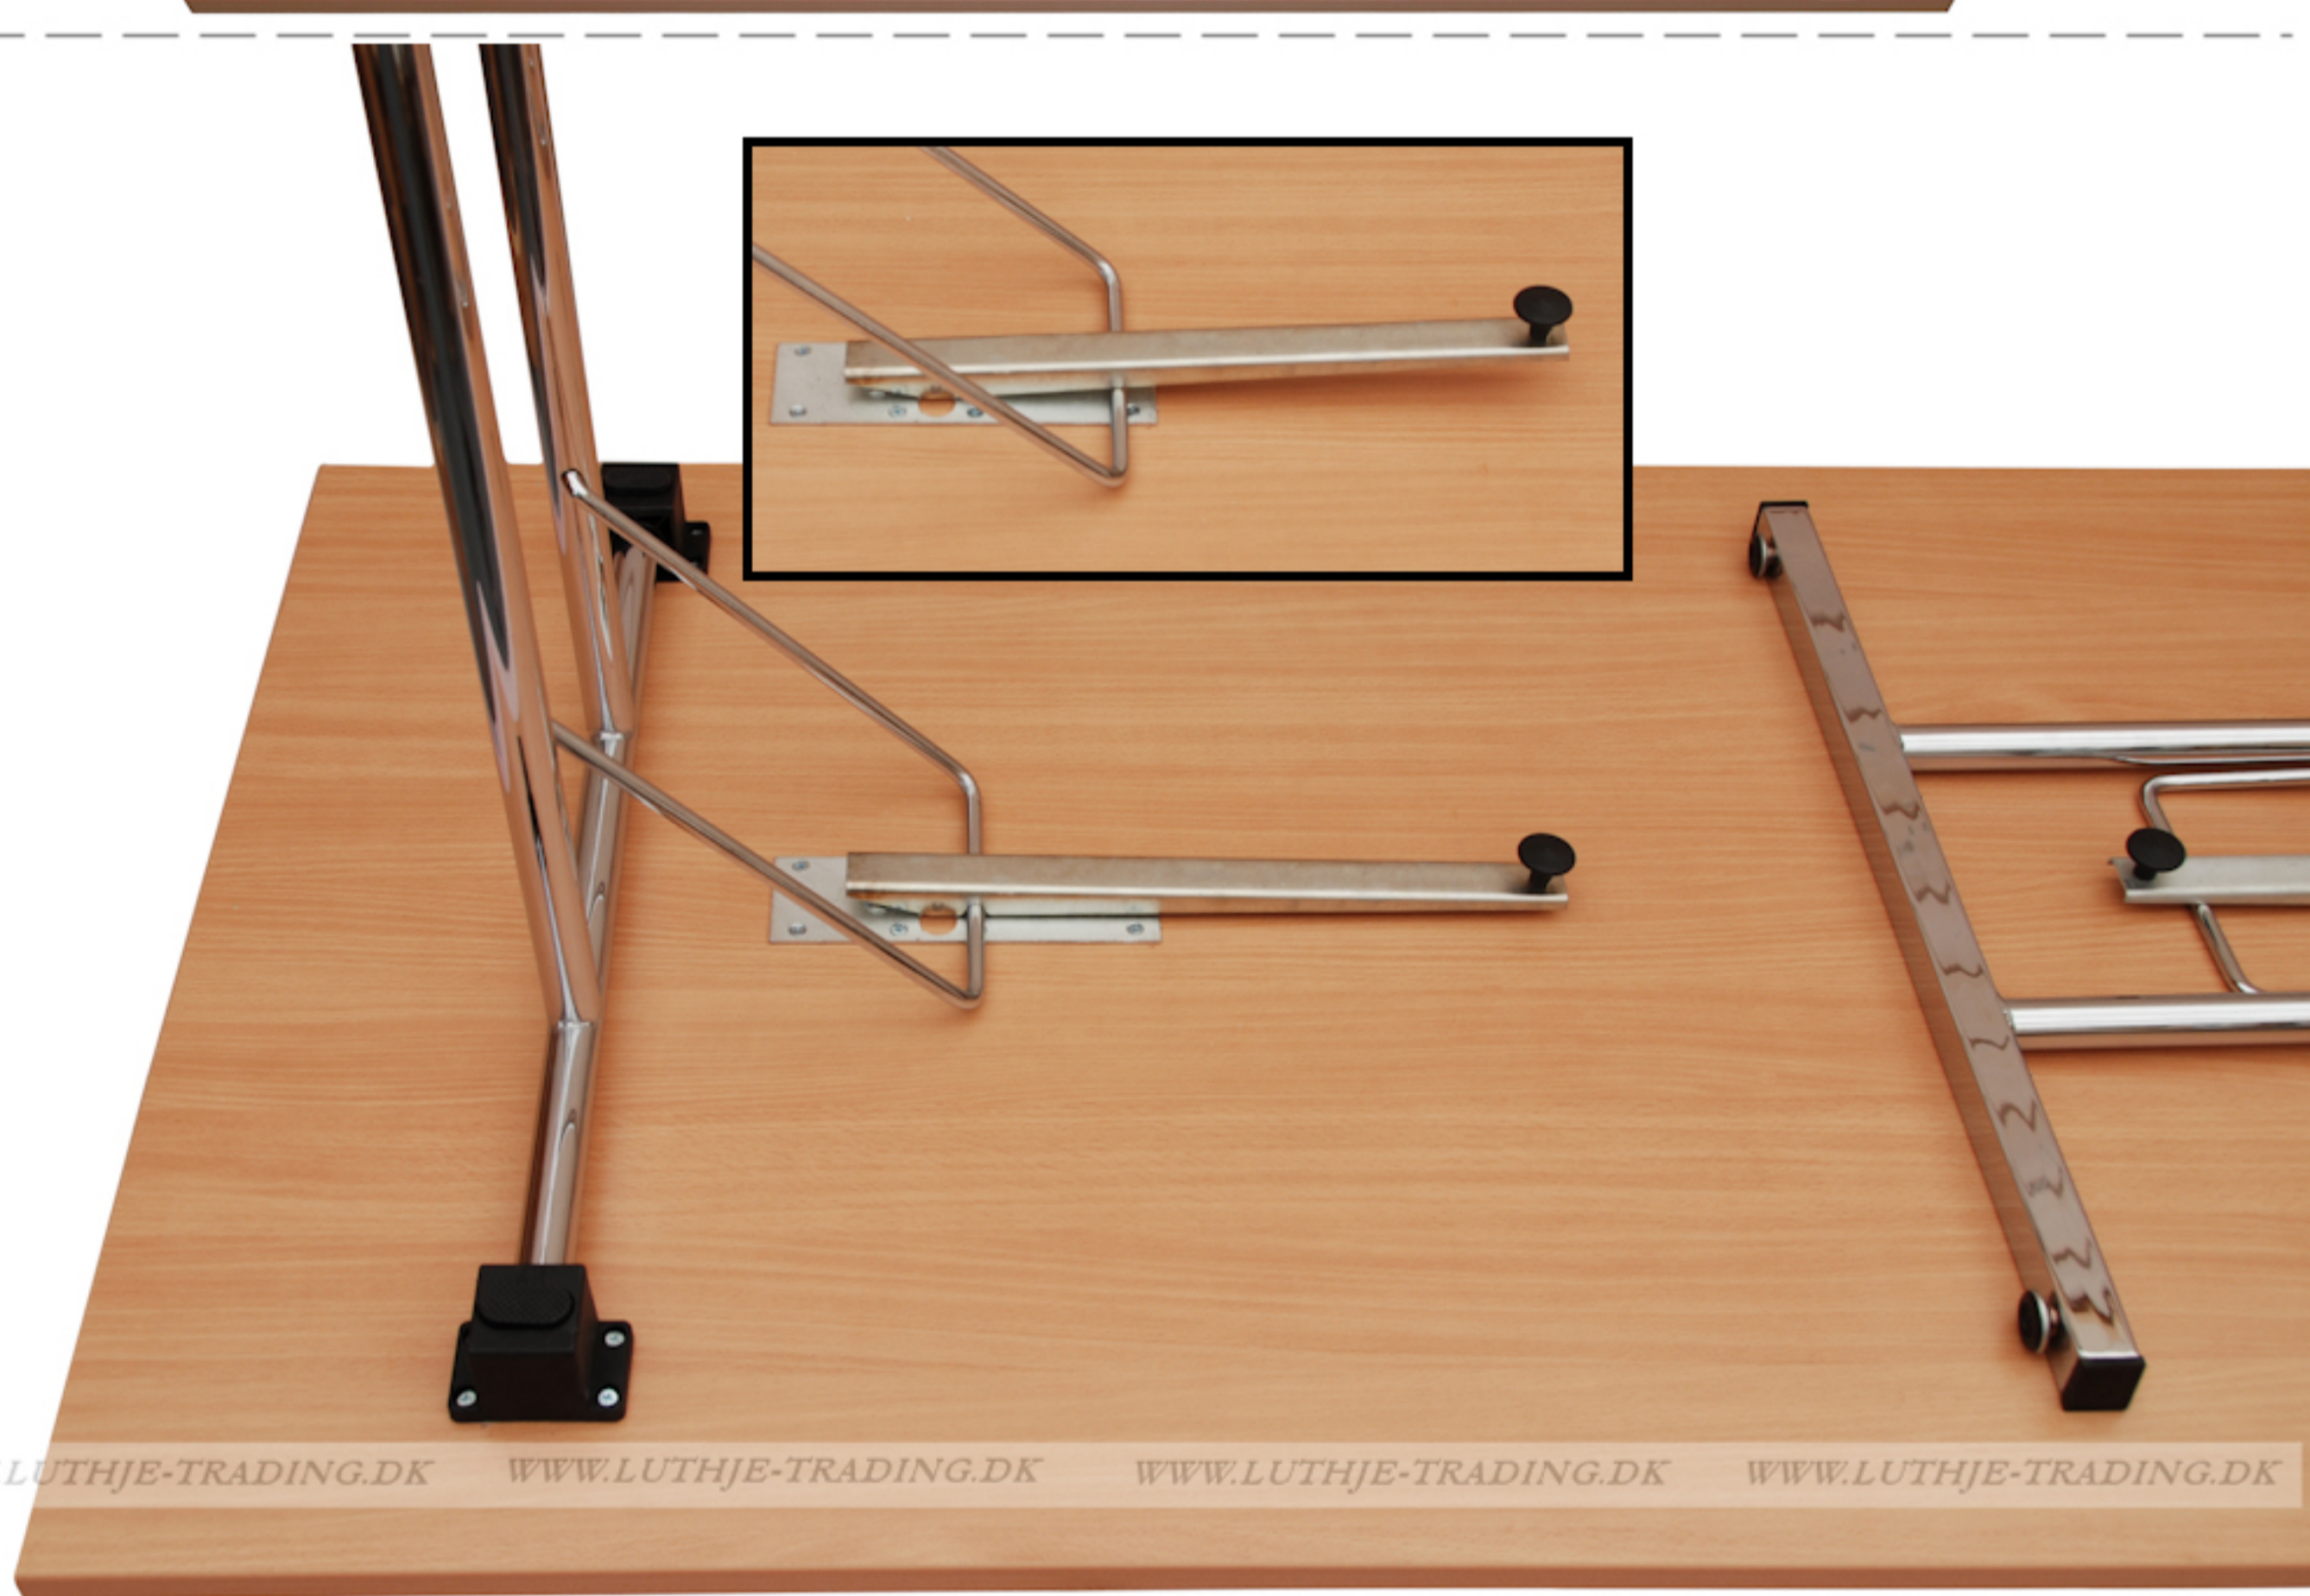

Billige klapborde (høj kvalitet)

til konference, kantine m.m.
Mål: 120 x 80 cm. H 72 cm.
Vægt 20,25 kg.

Bordplade:
22 mm. melamin, ABS kant 1,5 mm
Fås i: bøg, ahorn, antrazitgrå eller gråhvid

Stel:
Krom, monteret på kraftige nylon baser, som også fungerer som afstandsstykker ved stabling. Låsemekanismen er let at bruge og unik, fordi stellet bliver styret i alle positioner. Der er stilleskruer på bordbenene.

Saml selv borde.
Spar penge ved selv at montere stellet på bordpladen. Hullerne er forboret i bordpladen og skruer medfølger. Det tager ca. 5-10 minutter at samle bordet.

Bordvogn til 120 x 80 cm. borde

Vognen er forsynet med 2 drejelige hjul m/bremse, samt 2 faste hjul. Vognen kan endvidere håndteres med truck.

Materiale: Elforzinket stål
Mål: L:145 x B:81 x H:110 cm
Kapacitet: 8 borde

Bordplader