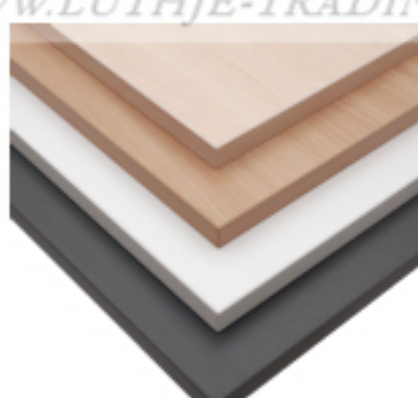

Billige klapborde (høj kvalitet)

til konference, kantine m.m.
Mål: 120 x 80 cm. H 72 cm.
Vægt 20,25 kg.

Bordplade:
22 mm. melamin, ABS kant 1,5 mm
Fås i: bøg, ahorn, antrazitgrå eller gråhvid

Stel:
Krom, monteret på kraftige nylon baser, som også fungerer som afstandsstykker ved stabling. Låsemekanismen er let at bruge og unik, fordi stellet bliver styret i alle positioner. Der er stilleskruer på bordbenene.

Saml selv borde.
Spar penge ved selv at montere stellet på bordpladen. Hullerne er forboret i bordpladen og skruer medfølger. Det tager ca. 5-10 minutter at samle bordet.

Bordvogn til 120 x 80 cm. borde

Vognen er forsynet med 2 drejelige hjul m/bremse, samt 2 faste hjul. Vognen kan endvidere håndteres med truck.

Materiale: Elforzinket stål
Mål: L:145 x B:81 x H:110 cm
Kapacitet: 8 borde

Bordplader