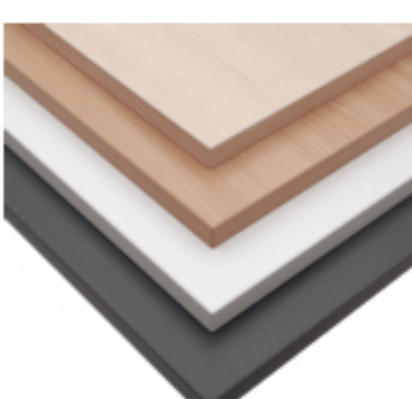

Billige klapborde (høj kvalitet)

til konference, kantine m.m.
Mål: 180 x 80 cm. H 72 cm.
Vægt 27,75 kg.

Bordplade:
22 mm. melamin, ABS kant 1,5 mm
Fås i: bøg, ahorn, antrazitgrå eller gråhvid

Stel:
Krom, monteret på kraftige nylon baser, som også fungerer som afstandsstykker ved stabling. Låsemekanismen er let at bruge og unik, fordi stellet bliver styret i alle positioner. Der er stilleskruer på bordbenene.

Saml selv borde.
Spændte selv og sæt dem på. Monter stellet på bordpladen. Hullerne er forboret i bordpladen og skruer medfølger. Det tager ca. 5-10 minutter at samle bordet.

Bordvogn til 180 x 80 cm. borde

Vognen er forsynet med 2 drejelige hjul m/bremse, samt 2 faste hjul. Vognen kan endvidere håndteres med truck.

Materiale: Elforzinket stål
Mål: L:205 x B:81 x H:110 cm
Kapacitet: 8 borde

Bordplader