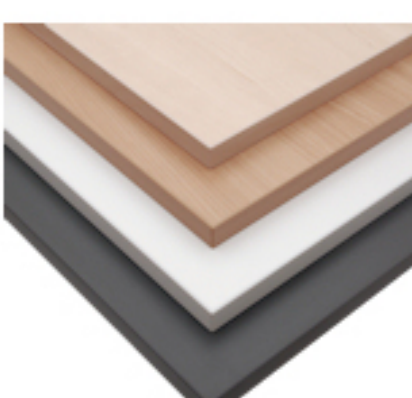

Billige klapborde (høj kvalitet)

til konference, kantine m.m.
Mål: 180 x 80 cm. H 72 cm.
Vægt 27,75 kg.

Bordplade:
22 mm. melamin, ABS kant 1,5 mm
Fås i: bøg, ahorn, antrazitgrå eller gråhvid

Stel:
Krom, monteret på kraftige nylon baser, som også fungerer som afstandsstykker ved stabling. Låsemekanismen er let at bruge og unik, fordi stellet bliver styret i alle positioner. Der er stilleskruer på bordbenene.

Saml selv borde.
Spænd og sæt stellet på bordpladen. Hullerne er forboret i bordpladen og skruer medfølger. Det tager ca. 5-10 minutter at samle bordet.

Bordvogn til 180 x 80 cm. borde

Vognen er forsynet med 2 drejelige hjul m/bremse, samt 2 faste hjul. Vognen kan endvidere håndteres med truck.

Materiale: Elforzinket stål
Mål: L:205 x B:81 x H:110 cm
Kapacitet: 8 borde

Bordplader