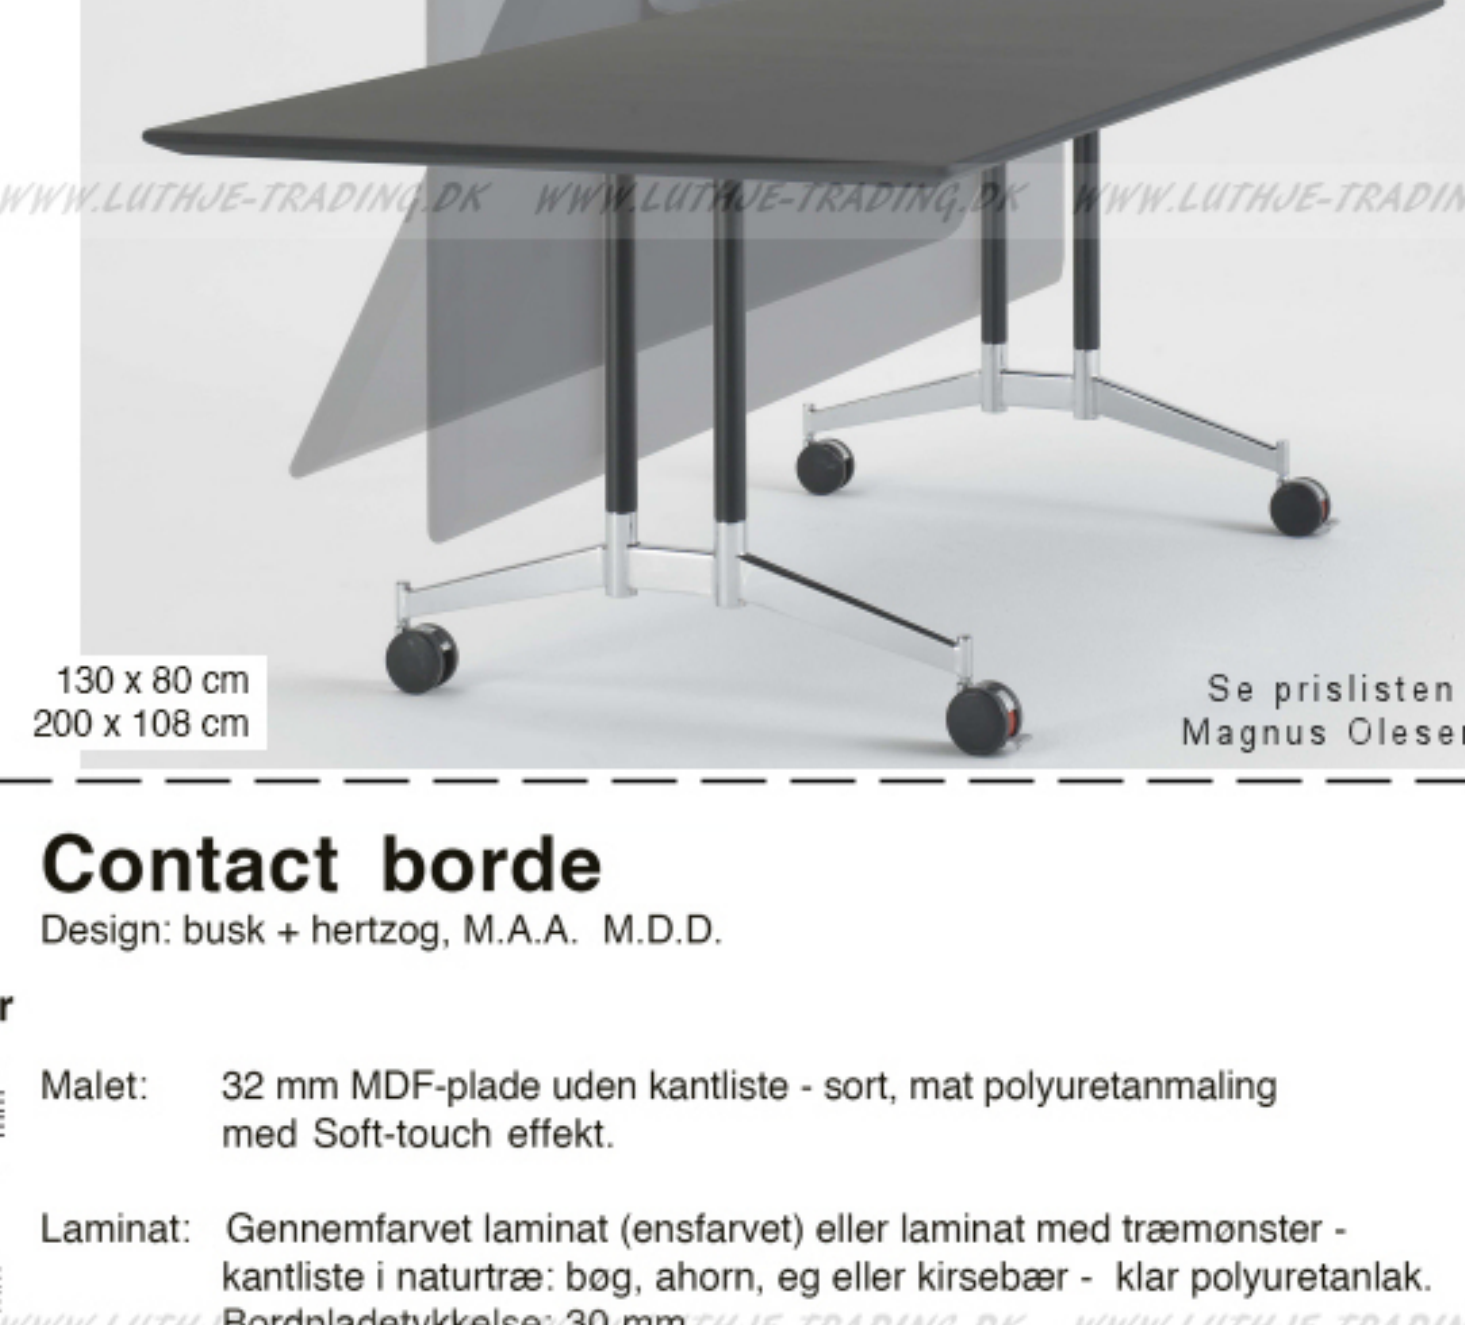

Contact

Se prislisen
Magnus Olesen

Contact borde

Design: busk + hertzog, M.A.A. M.D.D.

Bordpladeudførelser

Malet: 32 mm MDF-plade uden kantliste - sort, mat polyuretanmaling med Soft-touch effekt.

Laminat: Gennemfarvet laminat (ensfarvet) eller laminat med træmønster - kantliste i naturtræ: bog, ahorn, eg eller kirsebær - klar polyuretanlak. Bordpladetykkelse: 30 mm.

Træ: 2 mm savskårne naturtræfliser (listebredde 70 mm) i bog, ahorn, eg eller kirsebær med kantliste i samme træsort - klar polyuretanlak. Bordpladetykkelse: 32 mm.

Stel Tværgående fod med hjul: Blank forkromet stål - hjul inkl. bremses (på 2 af hjulene)

Lodrette rør: Stålrør - blank forkromet eller pulverlakering i sort, mat strukturlak til standardpris. Pulverlakering i aluminiumsfarve RAL 9006 (med klar lak) **mod merpris**