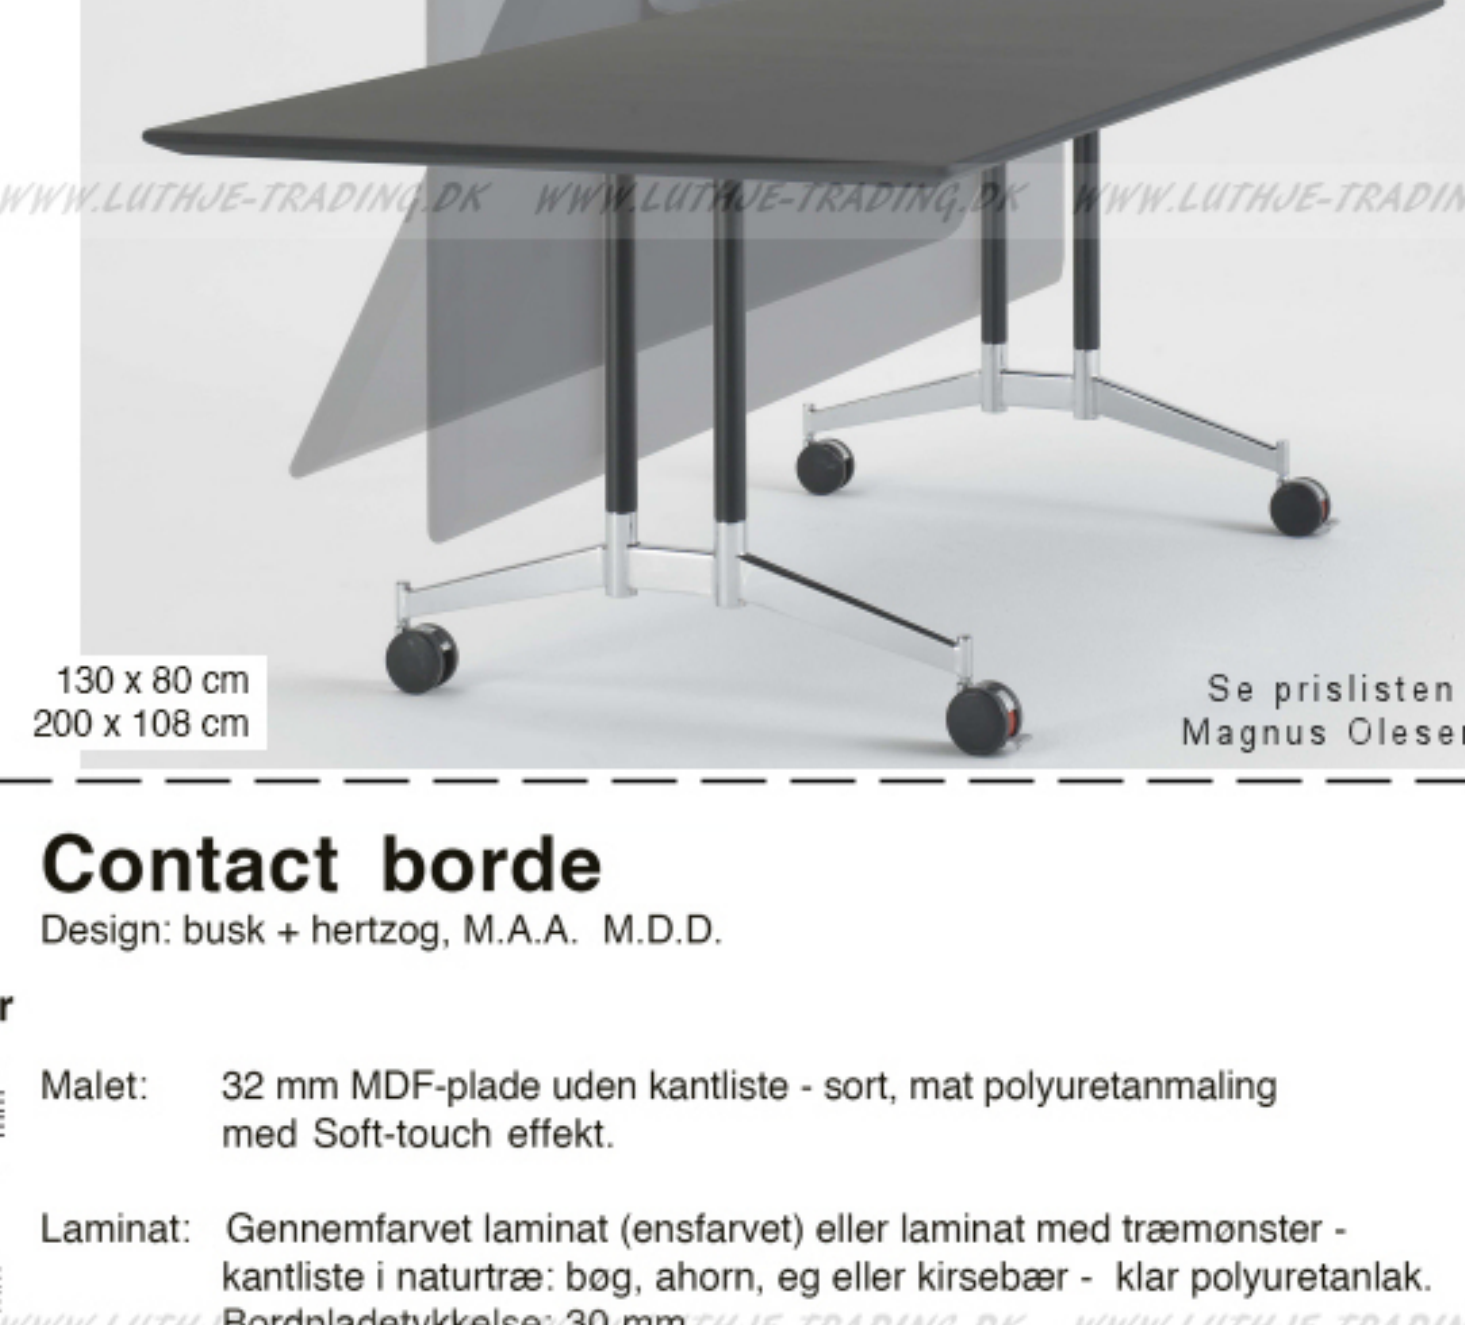

**Contact**

Se prislisen  
Magnus Olesen

**Contact borde**

Design: busk + hertzog, M.A.A. M.D.D.

**Bordpladeudførelser**

**Malet:** 32 mm MDF-plade uden kantliste - sort, mat polyuretanmaling med Soft-touch effekt.

**Laminat:** Gennemfarvet laminat (ensfarvet) eller laminat med træmønster - kantliste i naturtræ: bog, ahorn, eg eller kirsebær - klar polyuretanlak. Bordpladetykkelse: 30 mm.

**Træ:** 2 mm savskårne naturtræfliser (listebredde 70 mm) i bog, ahorn, eg eller kirsebær med kantliste i samme træsort - klar polyuretanlak. Bordpladetykkelse: 32 mm.

**Stel** Tværgående fod med hjul: Blank forkromet stål - hjul inkl. bremses (på 2 af hjulene)

**Lodrette rør:** Stålrør - blank forkromet eller pulverlakering i sort, mat strukturlak til standardpris. Pulverlakering i **aluminiumsfarve RAL 9006** (med klar lak) **mod merpris**