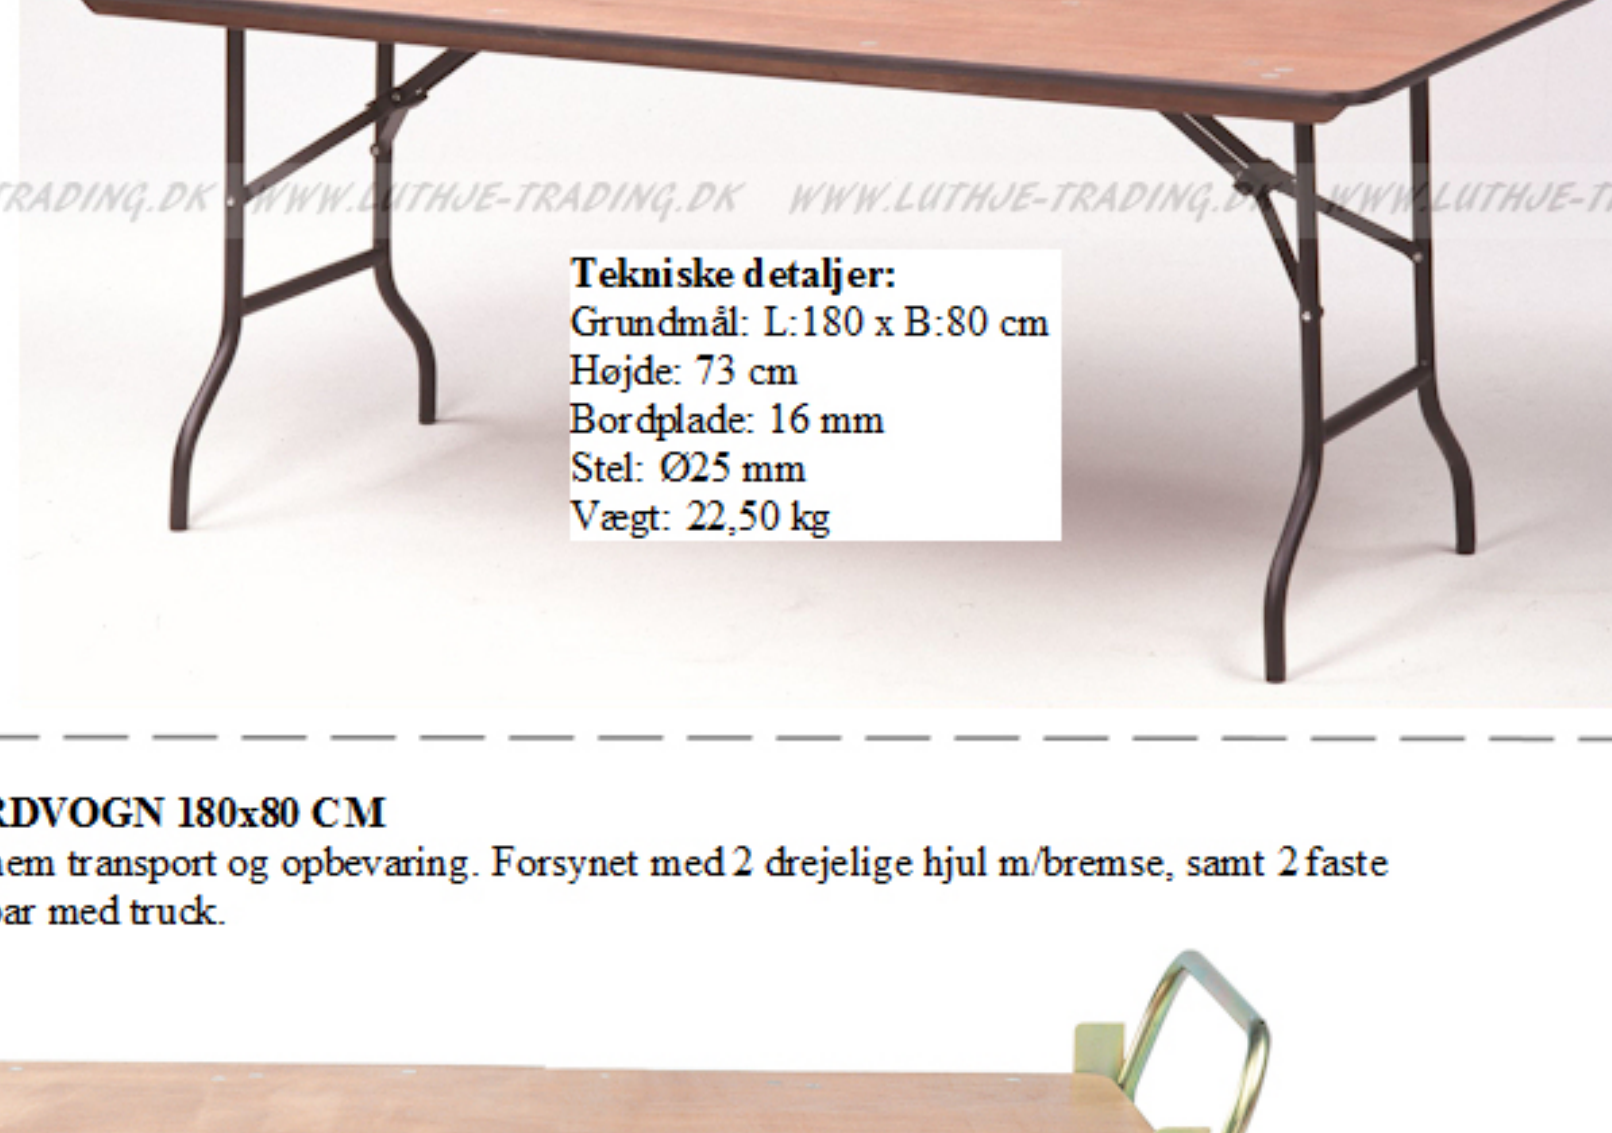

**EVENT REKTANGULÆRT BORD 180x80 CM**

Et prisbilligt bord til professionelt brug. Bordet er udført i mørkebejdet og presset birkefinér, som på oversiden er belagt med vandafvisende polyurethan coating. Bordet er kantforstærket. Understøttet af kraftige pulverlakerede stålør, med højdejusterbare ben.

**Tekniske detaljer:**  
 Grunddnål: L:180 x B:80 cm  
 Højde: 73 cm  
 Bordplade: 16 mm  
 Stel: Ø25 mm  
 Vægt: 22,50 kg

**EVENT BORDVOGN 180x80 CM**

Bordvogn til nem transport og opbevaring. Forsynet med 2 drejelige hjul m/bremse, samt 2 faste hjul. Håndterbar med truck.

**Tekniske detaljer:**  
 Materiale: Elforzinket stål  
 Mål: L:205 x B:81 x H:110  
 Vægt uden borde: 21,50 kg  
 Vægt med borde: 359 kg  
 Kapacitet: 15 borde

**EVENT OVERTRÆK 180x80 CM**

Overtræk til vogne. Beskytter mod støv og regn. 100% vandtæt.

**Tekniske detaljer:**  
 Materiale: PVC/polyester