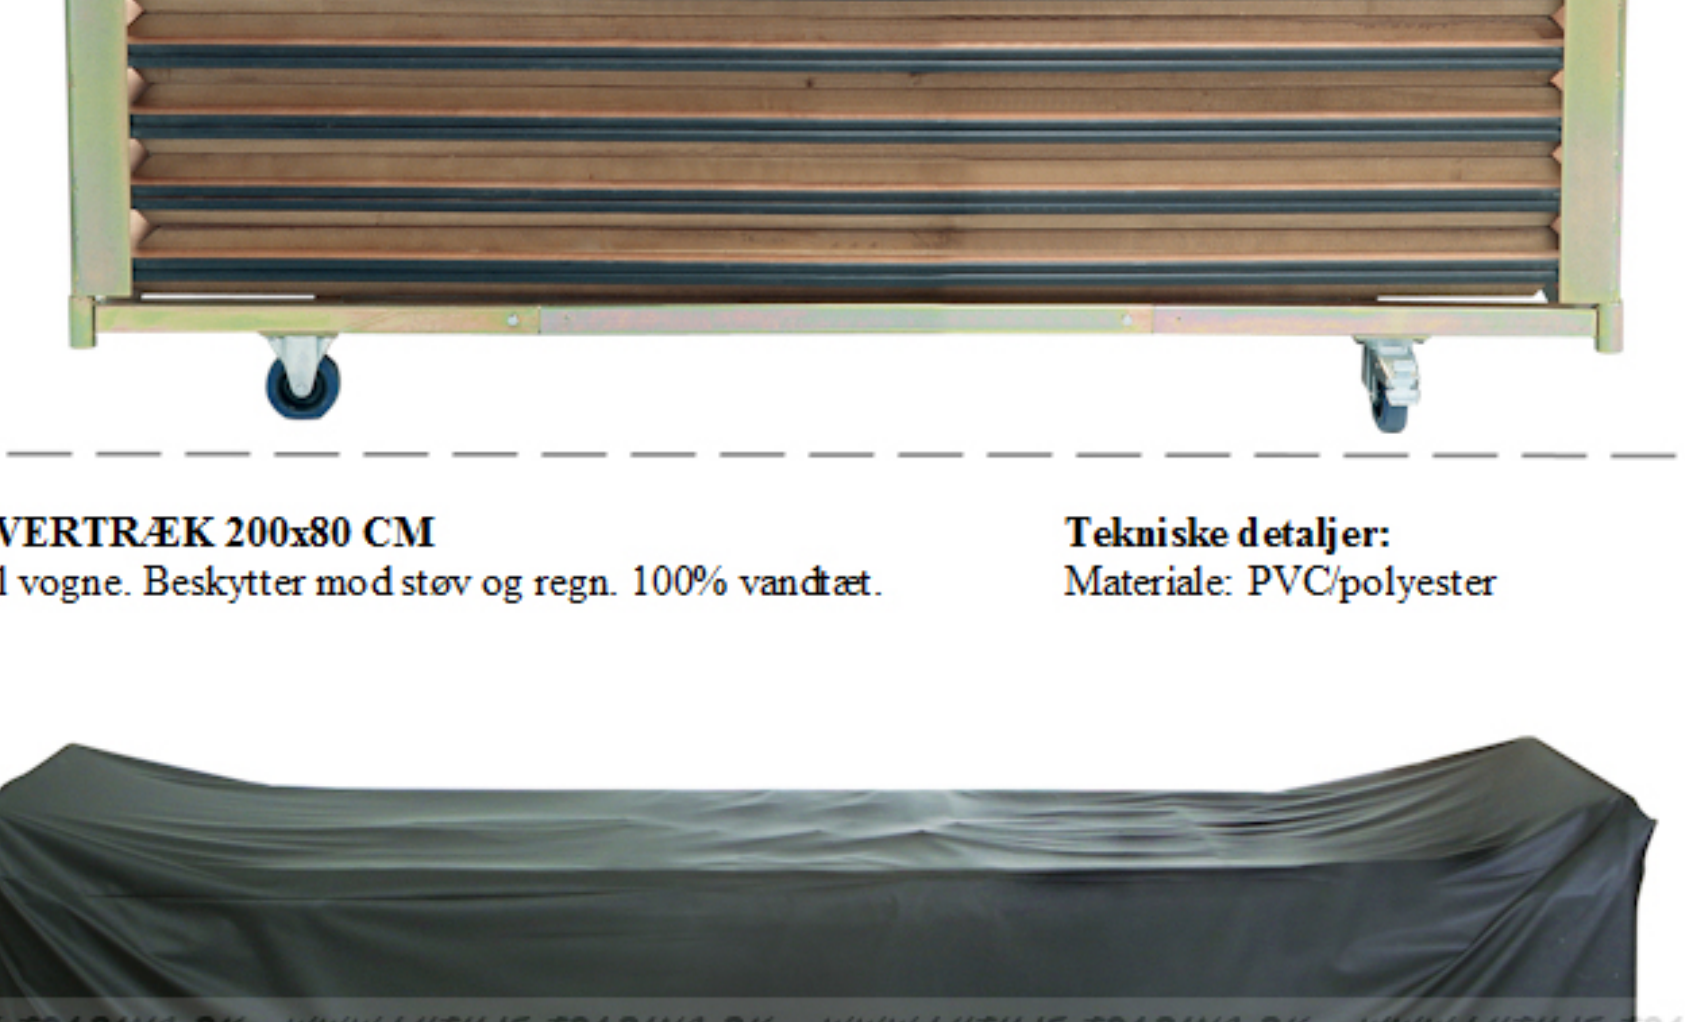

EVENT REKTANGULÆRT BORD 200x80 CM

Et prisbilligt bord til professionelt brug. Bordet er udført i mørkebejdet og presset birkefinér, som på oversiden er belagt med vandafvisende polyurethan coating. Bordet er kantforstærket. Understellet er af kraftige pulverlakerede stålører, med højdejusterbare ben.

Tekniske detaljer:
 Grundmål: L:200 x B:80 cm
 Højde: 73 cm
 Bordplade: 16 mm
 Stel: Ø25 mm
 Vægt: 24,50 kg

EVENT BORDVOGN 200x80 CM

Bordvogn til nem transport og opbevaring. Forsynet med 2 drejelige hjul m/bremse, samt 2 faste hjul. Håndterbar med truck.

Tekniske detaljer:
 Materiale: Elforzinket stål
 Mål: L:225 x B:81 x H:110
 Vægt uden borde: 22 kg
 Vægt med borde: 390 kg
 Kapacitet: 15 borde

EVENT OVERTRÆK 200x80 CM

Overtræk til vogne. Beskytter mod støv og regn. 100% vandtæt.

Tekniske detaljer:
 Materiale: PVC/polyester

Følgende billeder er illustreret med 180 x 80 cm. borde.