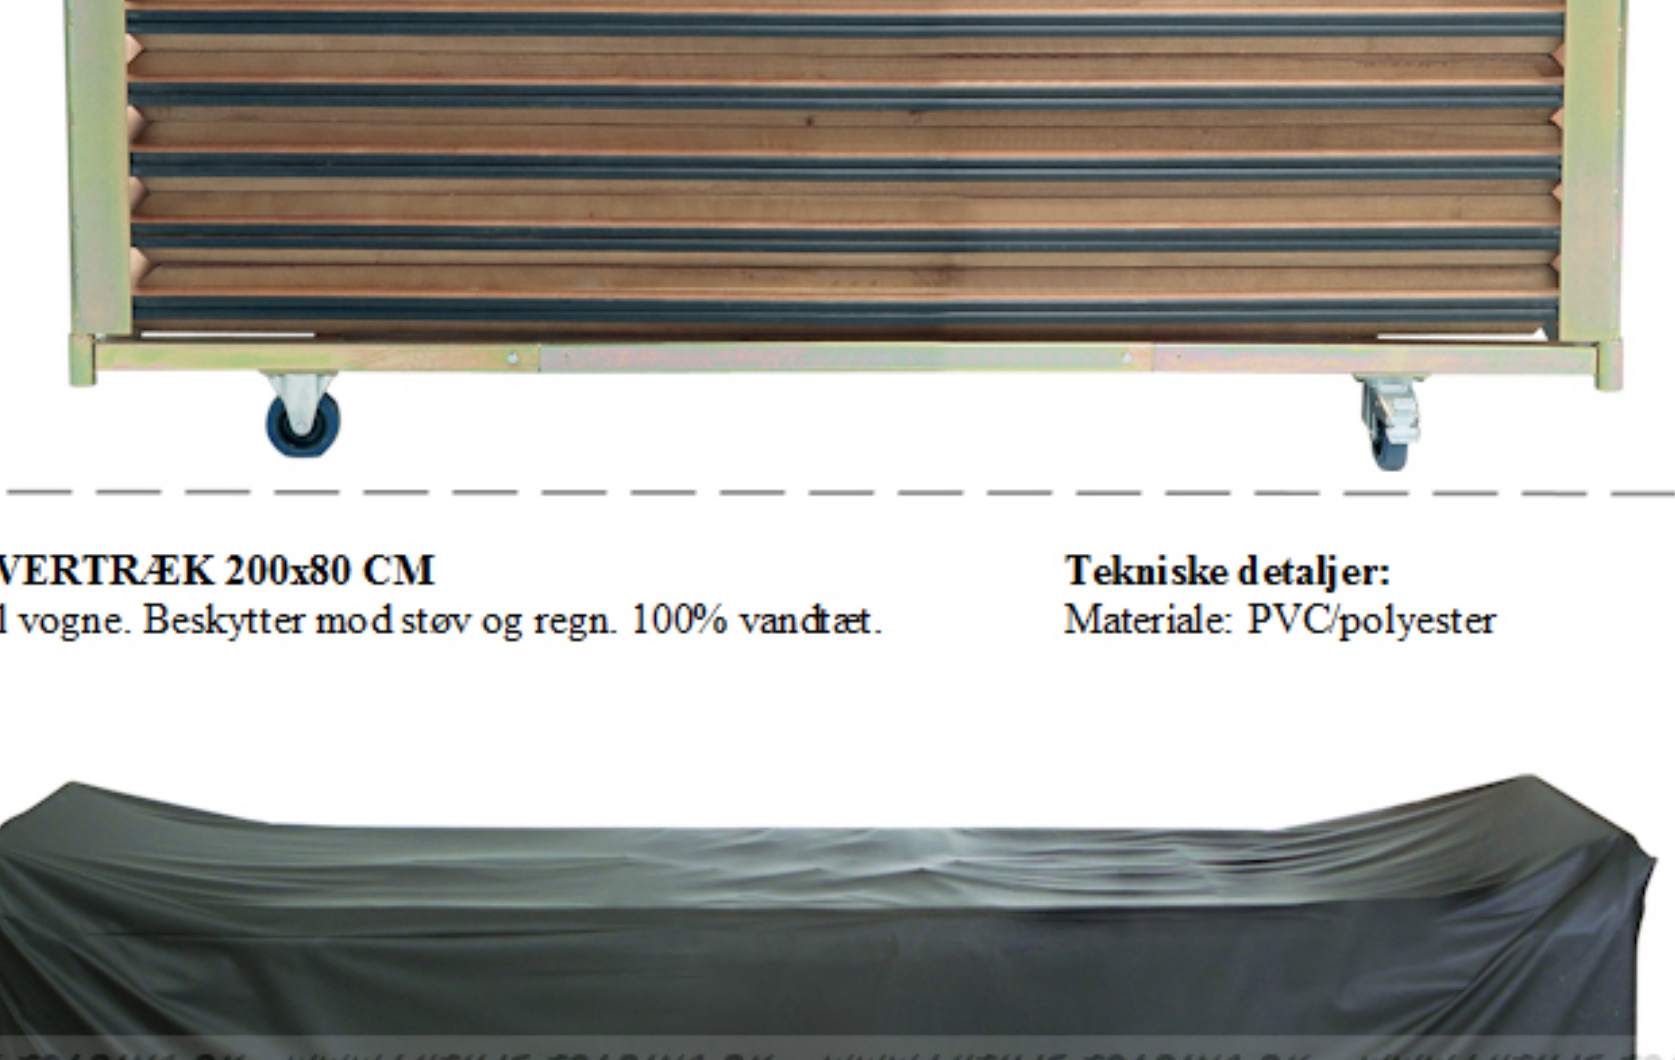

**EVENT REKTANGULÆRT BORD 200x80 CM**

Et prisbilligt bord til professionelt brug. Bordet er udført i mørkebejdet og presset birkefinér, som på oversiden er belagt med vandafvisende polyurethan coating. Bordet er kantforstærket. Understellet er af kraftige pulverlakerede stålør, med højdejusterbare ben.

**Tekniske detaljer:**  
 Grundmål: L:200 x B:80 cm  
 Højde: 73 cm  
 Bordplade: 16 mm  
 Stel: Ø25 mm  
 Vægt: 24,50 kg

**EVENT BORDVOGN 200x80 CM**

Bordvogn til nem transport og opbevaring. Forsynet med 2 drejelige hjul m/bremse, samt 2 faste hjul. Håndterbar med truck.

**Tekniske detaljer:**  
 Materiale: Elforzinket stål  
 Mål: L:225 x B:81 x H: 110  
 Vægt uden borde: 22 kg  
 Vægt med borde: 390 kg  
 Kapacitet: 15 borde

**EVENT OVERTRÆK 200x80 CM**

Overtræk til vogne. Beskytter mod støv og regn. 100% vandtæt.

**Tekniske detaljer:**  
 Materiale: PVC/polyester

Følgende billeder er illustreret med 180 x 80 cm. borde.

Her ses de flade undersænkede bolthoveder på de gennemgående bolte