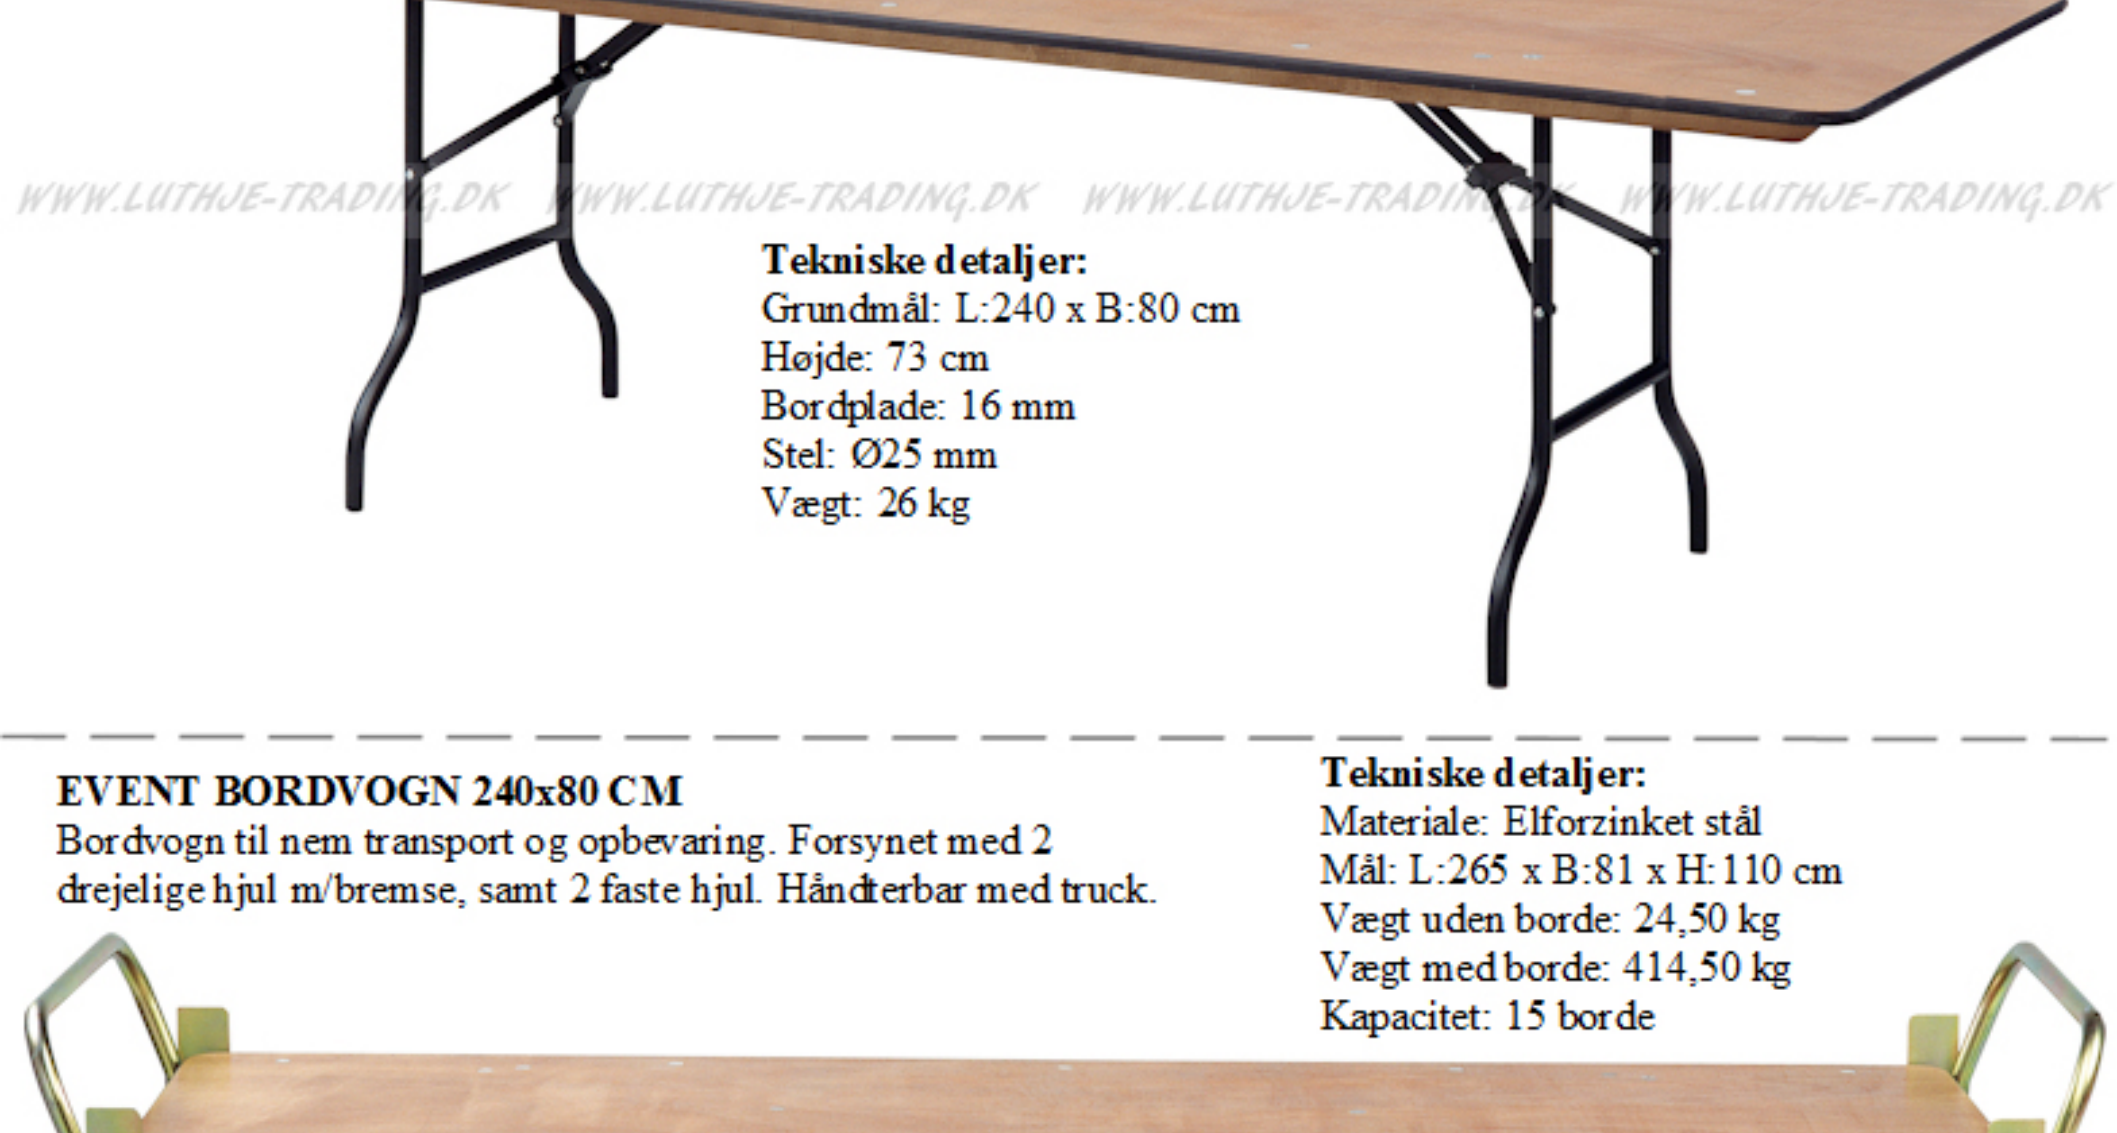

EVENT REKTANGULÆRT BORD 240x80 CM

Et prisbilligt bord til professionelt brug. Bordet er udført i mørkbejdet og presset birkefinér, som på oversiden er belagt med vandafvisende polyurethan coating. Bordet er kantforstærket. Understellet er af kraftige pulverlakerede stålør, med højdejusterbare ben.

Tekniske detaljer:
 Grundmål: L:240 x B:80 cm
 Højde: 73 cm
 Bordplade: 16 mm
 Stel: Ø25 mm
 Vægt: 26 kg

EVENT BORDVOGN 240x80 CM

Bordvogn til nem transport og opbevaring. Forsynet med 2 drejelige hjul m/bremse, samt 2 faste hjul. Håndterbar med truck.

Tekniske detaljer:

Materiale: Elforzinket stål
 Mål: L:265 x B:81 x H:110 cm
 Vægt uden borde: 24,50 kg
 Vægt med borde: 414,50 kg
 Kapacitet: 15 borde

EVENT OVERTRÆK 240x80 CM

Overtræk til vogne. Beskytter mod støv og regn. 100% vandtæt.

Tekniske detaljer:

Materiale: PVC polyester

Følgende billeder er illustreret med 180 x 80 cm. borde.

Begge understøttende sarg er fastspændt på bordpladen med gennemgående bolte.

Stellet er fæstnet med gennemgående bolte og selvskærende skrueer.