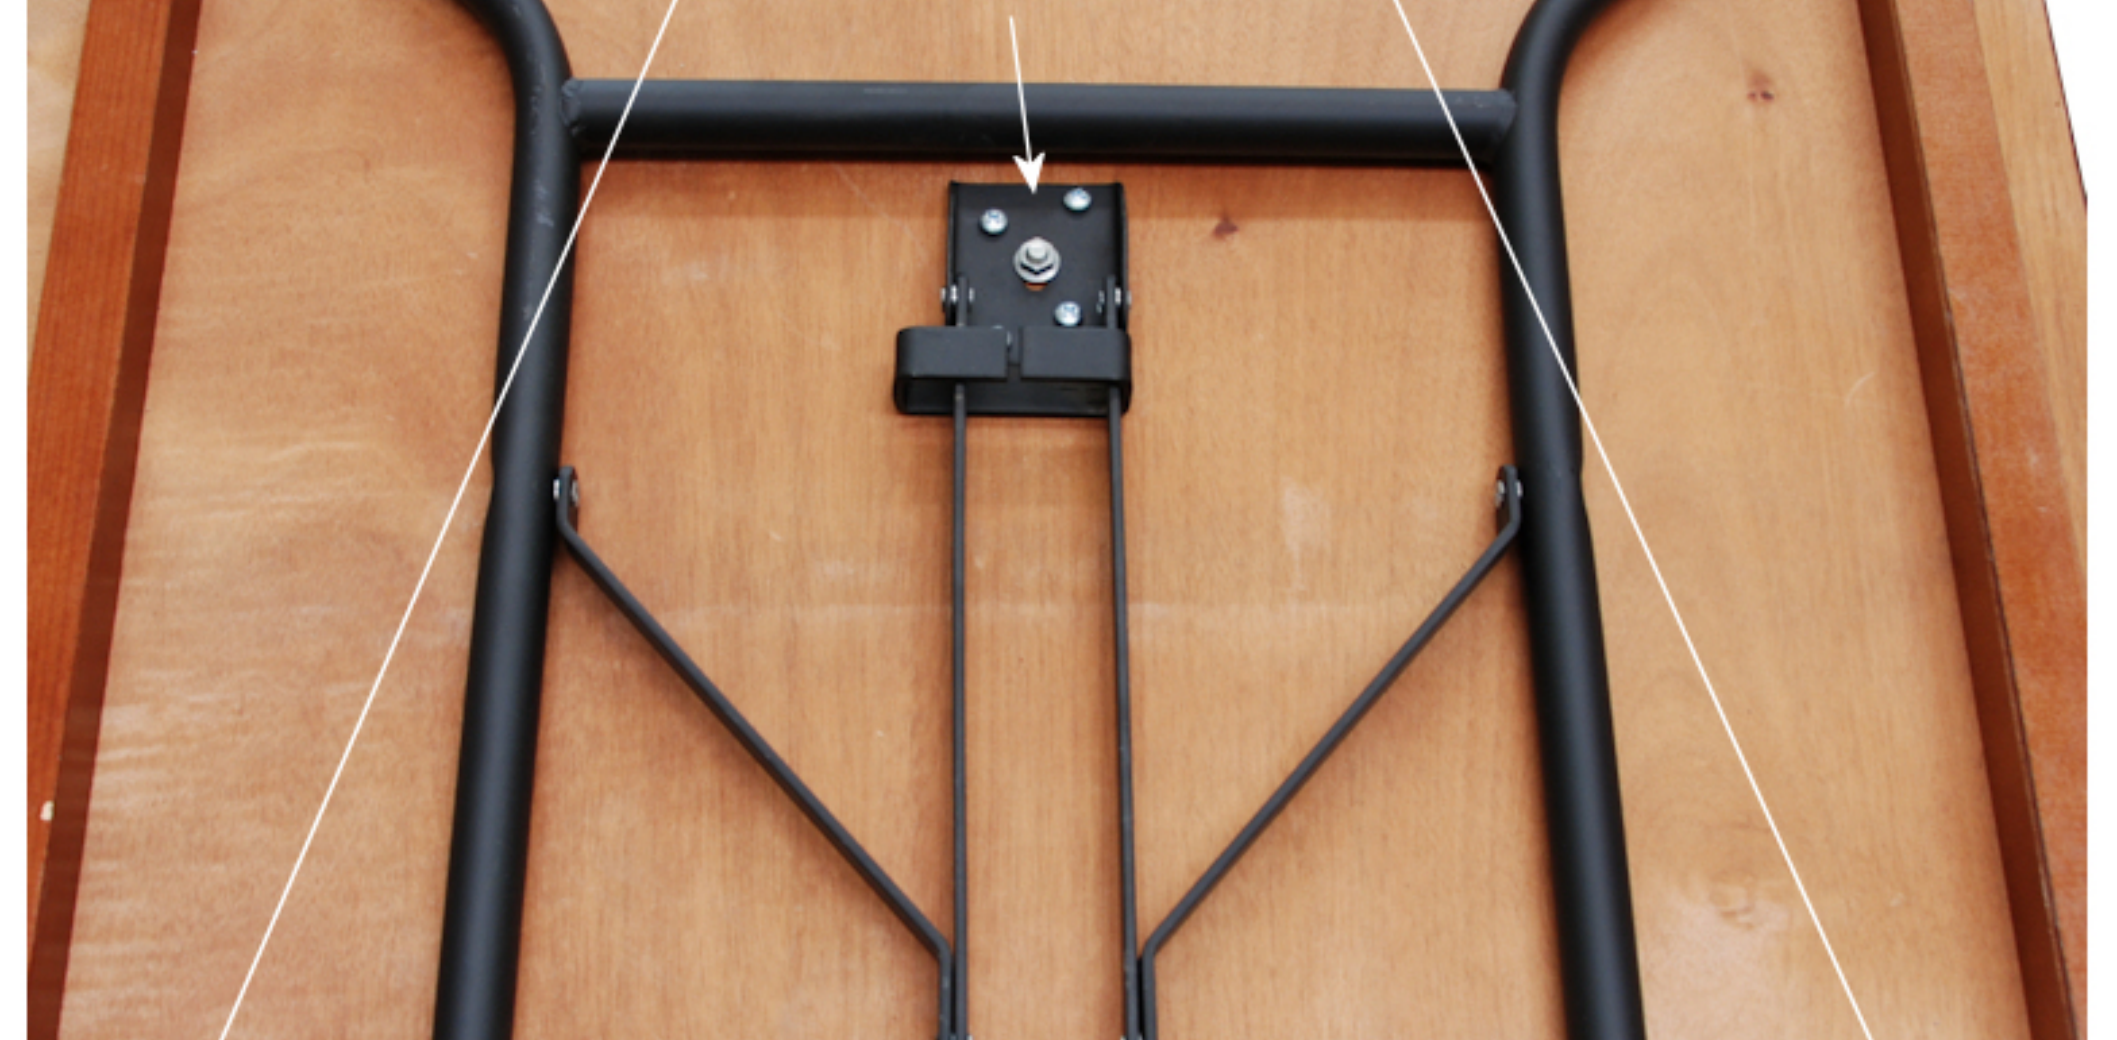

EVENT REKTANGULÆRT BORD 240x80 CM

Et prisbilligt bord til professionelt brug. Bordet er udført i mørkbejdet og presset birkefinér, som på oversiden er belagt med vandafvisende polyurethan coating. Bordet er kantforstærket. Understellet er af kraftige pulverlakerede stålør, med højdejusterbare ben.

Tekniske detaljer:
 Grundmål: L:240 x B:80 cm
 Højde: 73 cm
 Bordplade: 16 mm
 Stel: Ø25 mm
 Vægt: 26 kg

EVENT BORDVOGN 240x80 CM

Bordvogn til nem transport og opbevaring. Forsynet med 2 drejelige hjul m/bremse, samt 2 faste hjul. Håndterbar med truck.

Tekniske detaljer:
 Materiale: Elforzinket stål
 Mål: L:265 x B:81 x H:110 cm
 Vægt uden borde: 24,50 kg
 Vægt med borde: 414,50 kg
 Kapacitet: 15 borde

EVENT OVERTRÆK 240x80 CM

Overtræk til vogne. Beskytter mod støv og regn. 100% vandtæt.

Tekniske detaljer:
 Materiale: PVC polyester

Følgende billeder er illustreret med 180 x 80 cm. borde.

Begge understøttende sarg er fastspændt på bordpladen med gennemgående bolte.
 Stellet er fæstnet med gennemgående bolte og selvskærende skrueer.