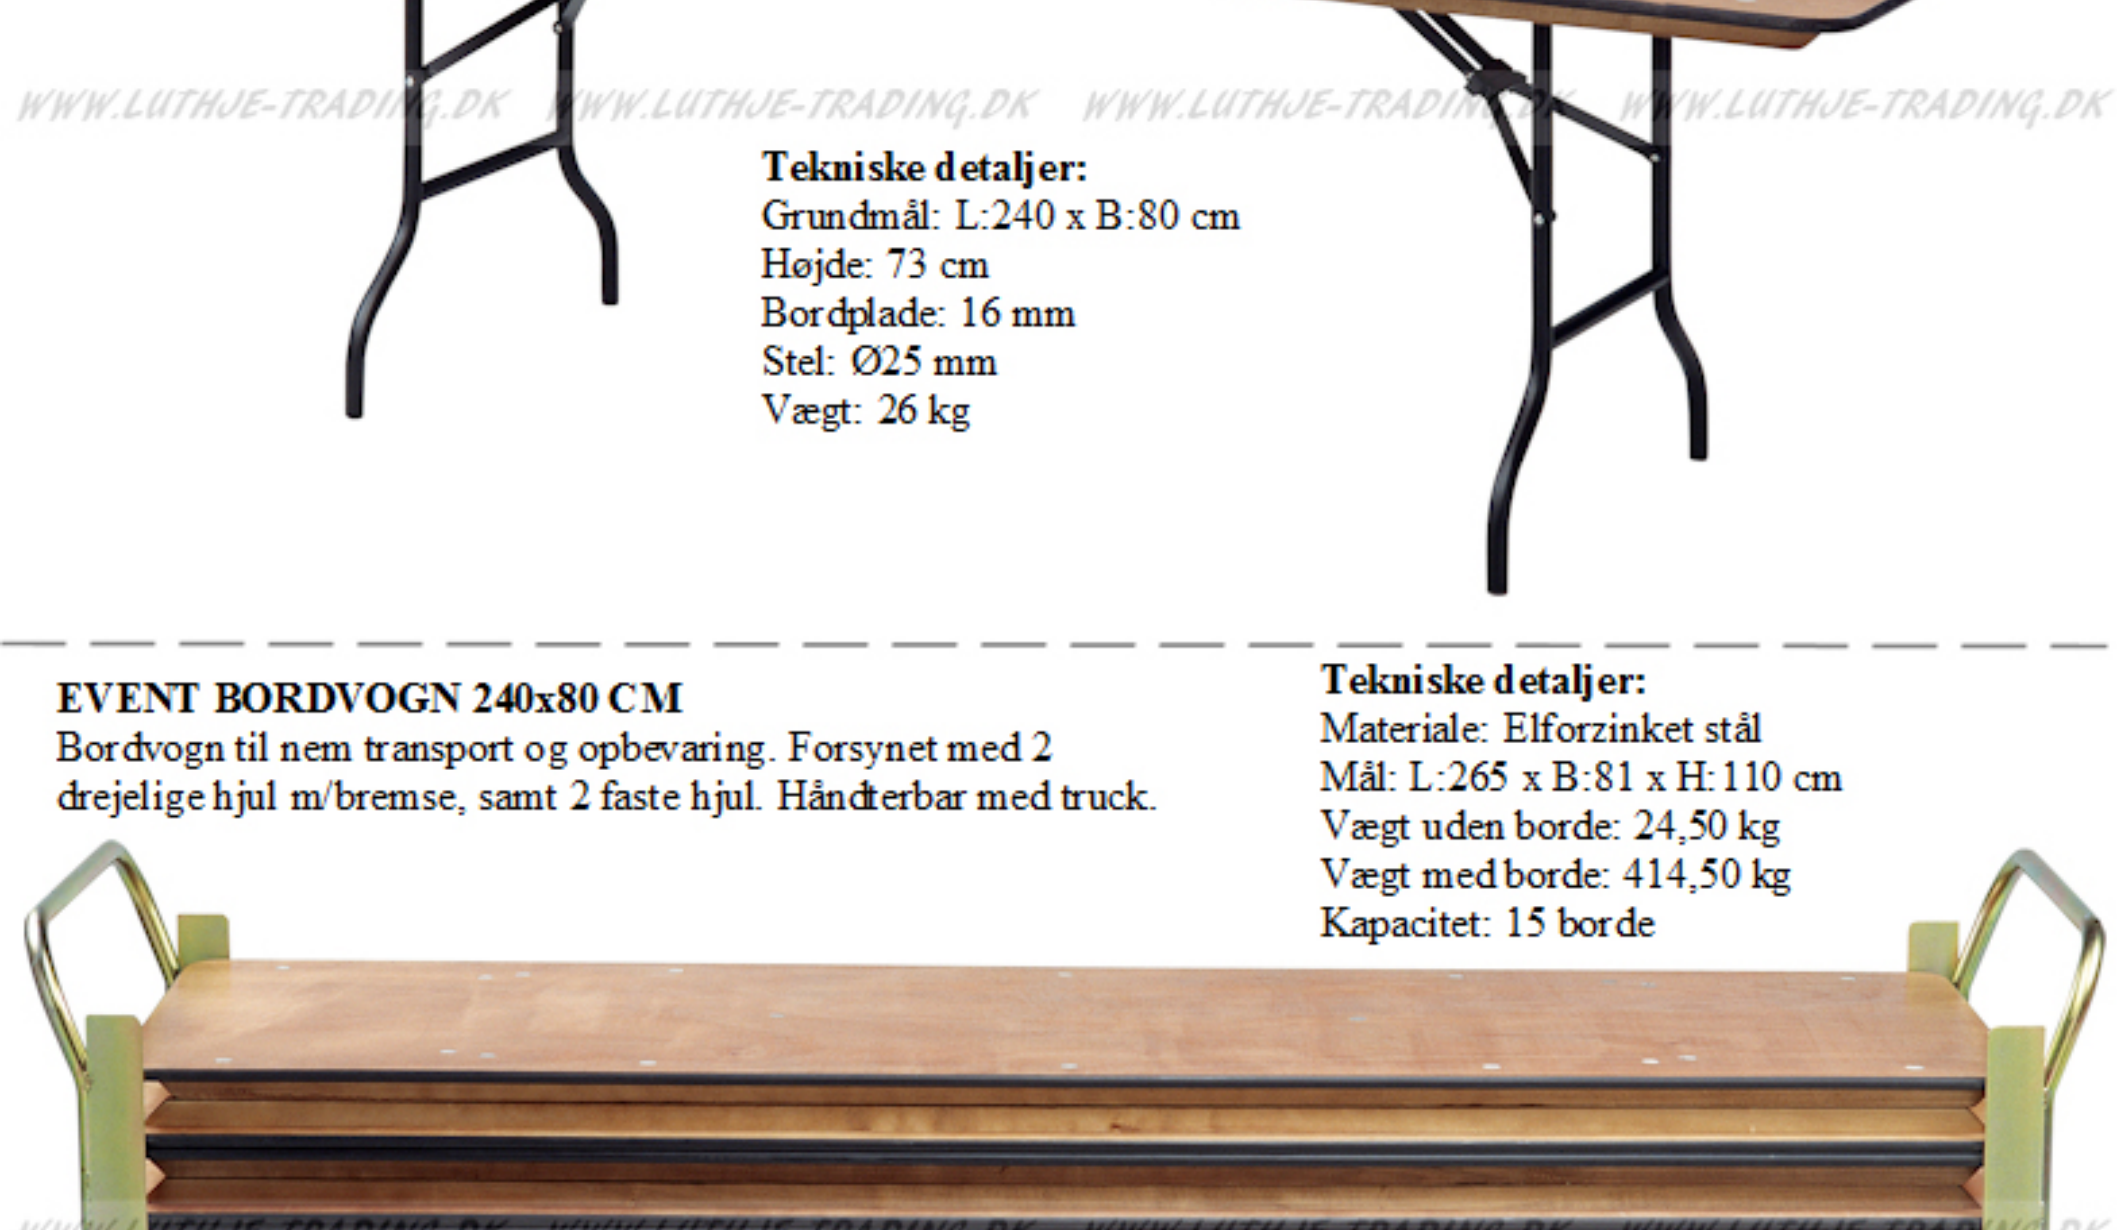

EVENT REKTANGULÆRT BORD 240x80 CM

Et prisbilligt bord til professionelt brug. Bordet er udført i mørkbejdet og presset birkefinér, som på oversiden er belagt med vandafvisende polyurethan coating. Bordet er kantforstærket. Understellet er af kraftige pulverlakerede stålør, med højdejusterbare ben.

Tekniske detaljer:
 Grundmål: L:240 x B:80 cm
 Højde: 73 cm
 Bordplade: 16 mm
 Stel: Ø25 mm
 Vægt: 26 kg

EVENT BORDVOGN 240x80 CM

Bordvogn til nem transport og opbevaring. Forsynet med 2 drejelige hjul m/bremse, samt 2 faste hjul. Håndterbar med truck.

Tekniske detaljer:
 Materiale: Elforzinket stål
 Mål: L:265 x B:81 x H:110 cm
 Vægt uden borde: 24,50 kg
 Vægt med borde: 414,50 kg
 Kapacitet: 15 borde

EVENT OVERTRÆK 240x80 CM

Overtræk til vogne. Beskytter mod støv og regn. 100% vandtæt.

Tekniske detaljer:
 Materiale: PVC polyester

Følgende billeder er illustreret med 180 x 80 cm. borde.

Begge understøttende sarg er fastspændt på bordpladen med gennemgående bolte.
 Stellet er fæstnet med gennemgående bolte og selvskærende skrueer.